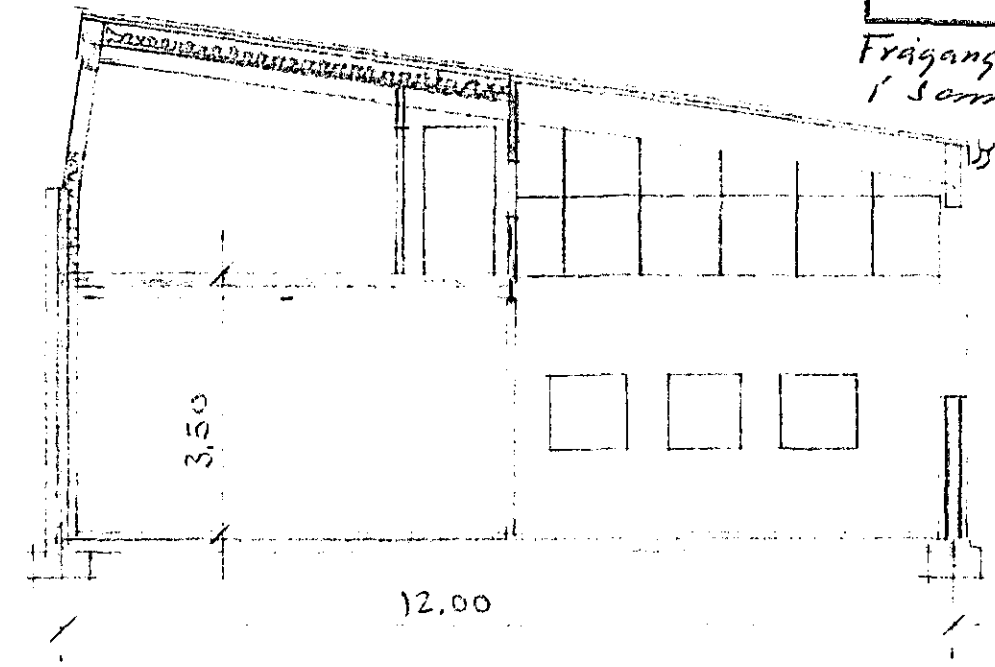

E. Sigurðsson

Frágangur kynni, klefi vestrar
í samræmi við stöðkerfið
F. Sig.

SNID "A"

Mkv 1:100

DALSKRAUNIS HI

BREYTING - TILLAGA

TEIKN: Hjalti J. Þorsteinsson
20/6/72 SMÁRAFLÖT 6 SH