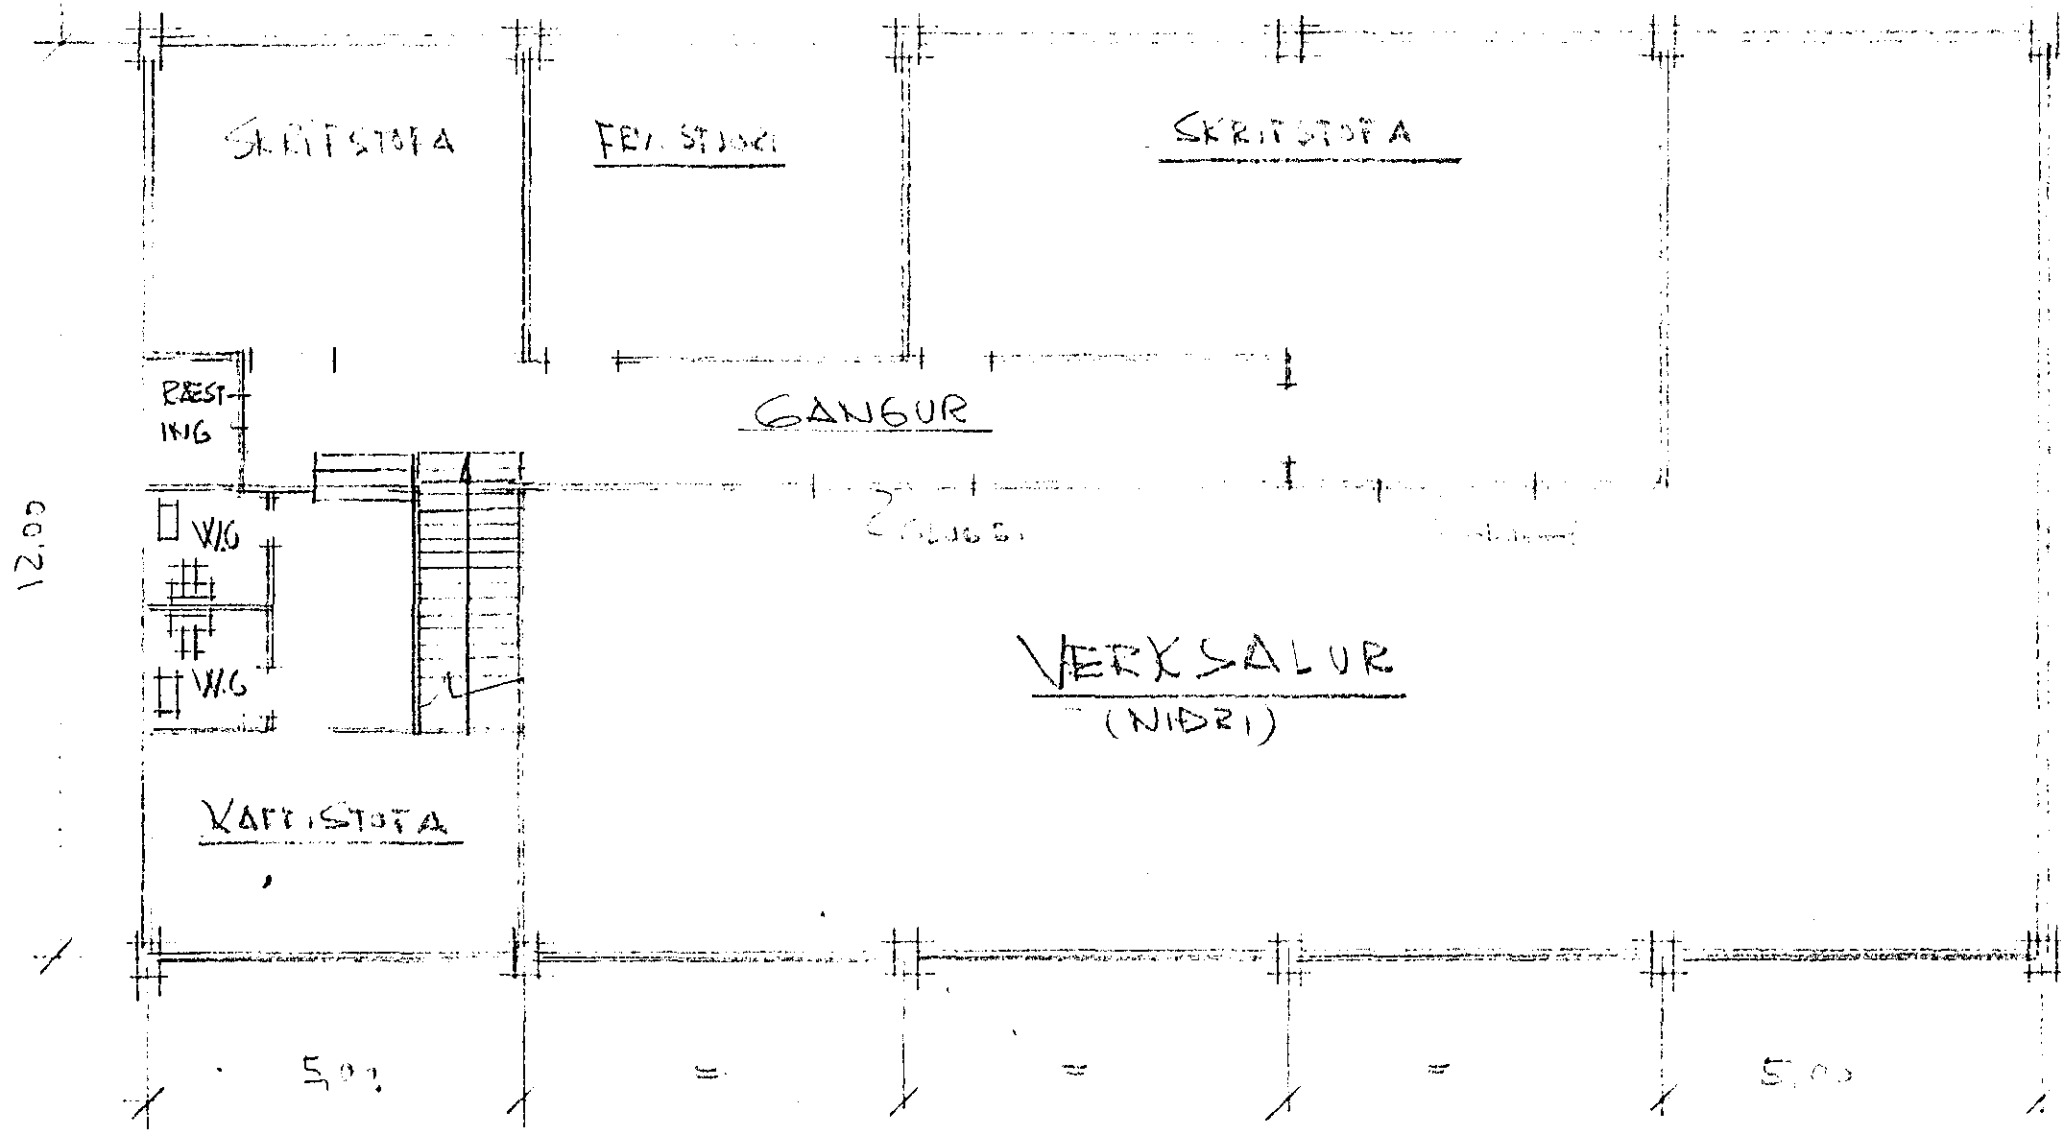

GRUNNMYND SNID

Mkv 1:100

GRUNNMYND (UPPI)

Mkv 1:100