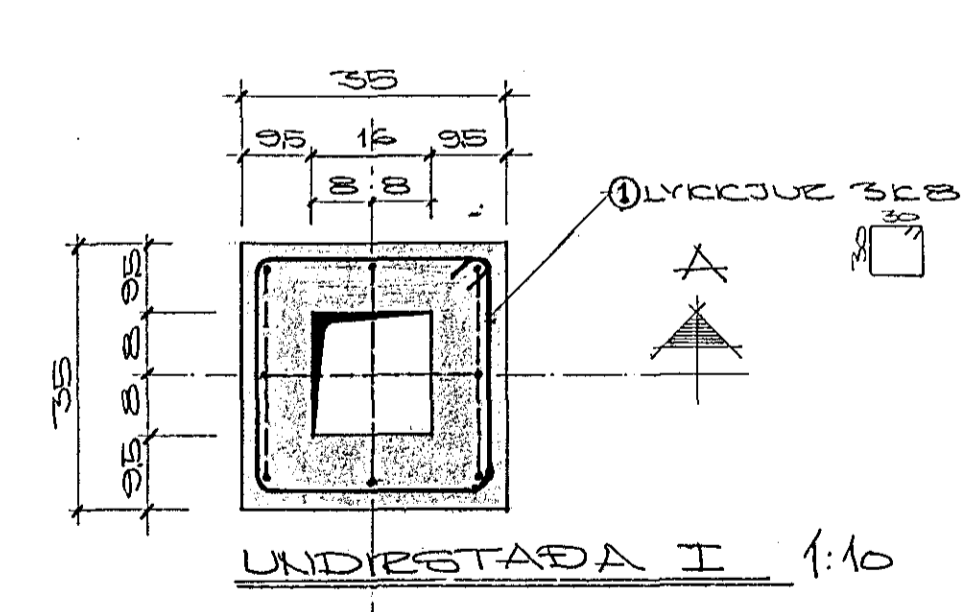

JÆRNASKEL

NR.	HYEÐ MÁL	TEGUND	LENGD CM	FJÖLD	SAMT LENGD M	SAMT K.G.
①	8		136	21	28	13
②	10		105	28	30	20
③	8		80	21	17	8
④	10		95	14	14	10
⑤	2	—			950	420
⑥	10	—			60	40
					SAMT	511
					K 8	441 KG
					K 10	70 KG

STEYPA S 160
STÁL K.S. 40

BR. DAGS.		BREYTING		GLEIBORG 1/4	
				BIFREIÐASÖFLI	
				UNDIRSTÖÐUR	
VERKFRÆDISTOFA ÁRMÚLA 1		LIANNAD	80.	KVARDI	1:100, 20:10
REYKJAVÍK - Sími 8844		TEIKNAD	80	DAGS	22-1-73
<i>Ólafur Ólafsson</i>		YFIRFARIÐ	NR. 4	BL.	2