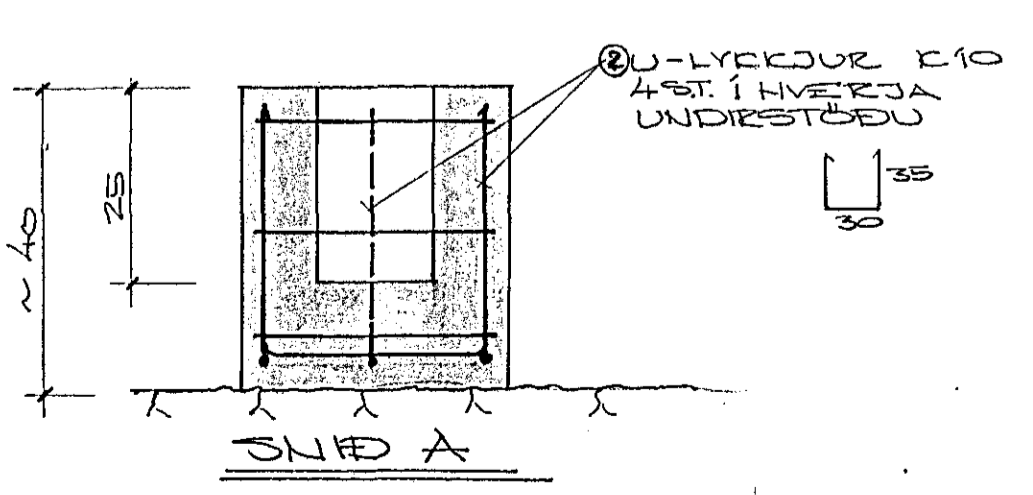

JÆRNASKEL

NR.	HYEÐ MÁL	TEGUND	LENGD CM	FJÖLD	SAMT LENGD M	SAMT K.G.
①	8		136	21	28	13
②	10		105	28	30	20
③	8		80	21	17	8
④	10		95	14	14	10
⑤	2	—			950	420
⑥	10	—			60	40
					SAMT	511
					K 8	441 KG
					K 10	70 KG

STEYPA S 160
STÁL K.S. 40

BR. DAGS.		BREYTING		GLEIBORG 1/4	
				BIFREIÐASÖFLI	
				UNDIRSTÖÐUR	
VERKFRÆDISTOFA ÁRMÚLA 1		LIANNAD	80.	KVARDI	1:100, 20:10
REYKJAVÍK - Sími 8844		TEIKNAD	80	DAGS	22-1-73
<i>Ólafur Ólafsson</i>		YFIRFARIÐ	NR. 4	BL.	2