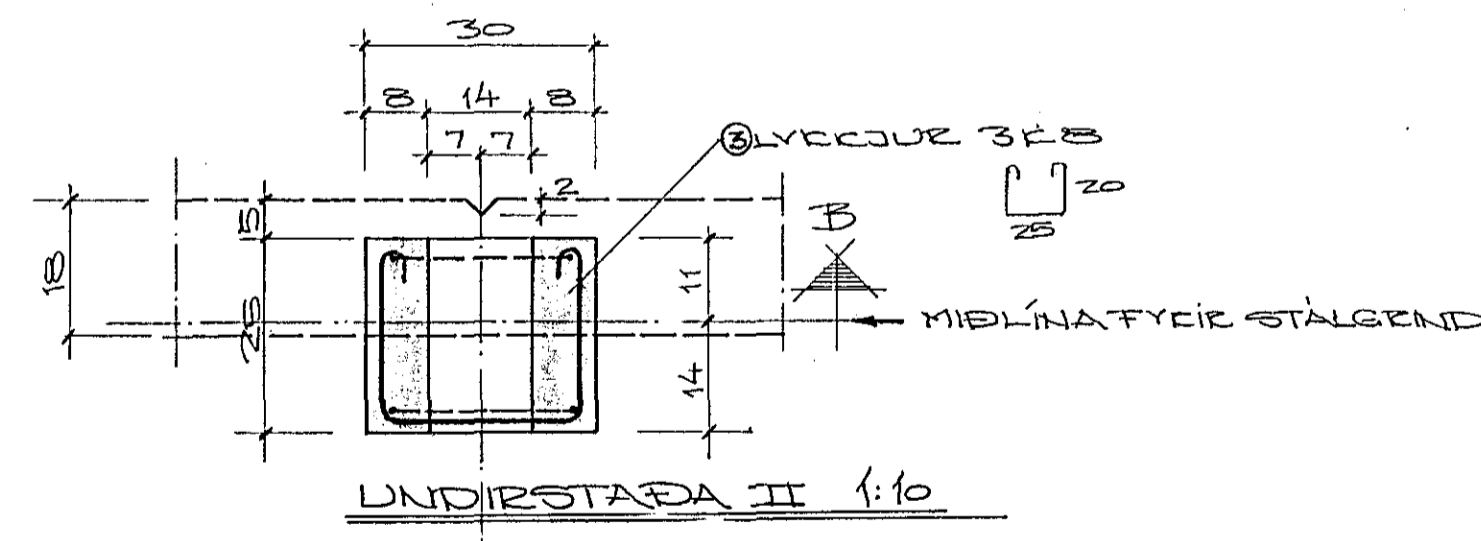

JÆRNASKEL

NR.	HYEÐ MÁL	TEGUND	LENGD CM	FJÖLD	SAMT LENGD M	SAMT K.G.
①	8		136	21	28	13
②	10		105	28	30	20
③	8		80	21	17	8
④	10		95	14	14	10
⑤	2	—			950	420
⑥	10	—			60	40
					SAMT	511
					K 8	441 KG
					K 10	70 KG

STEYPA S 160
STÁL K.S. 40

BR. DAGS.		BREYTING		GLEIBORG 1/4	
				BIFREIÐASÖFLI	
				UNDIRSTÖÐUR	
VERKFRÆDISTOFA ÁRMÚLA 1		LIANNAD	80.	KVARDI	1:100, 20:10
REYKJAVÍK - Sími 8844		TEIKNAD	80	DAGS	22-1-73
<i>Ólafur Ólafsson</i>		YFIRFARIÐ	NR. 4	BL.	2