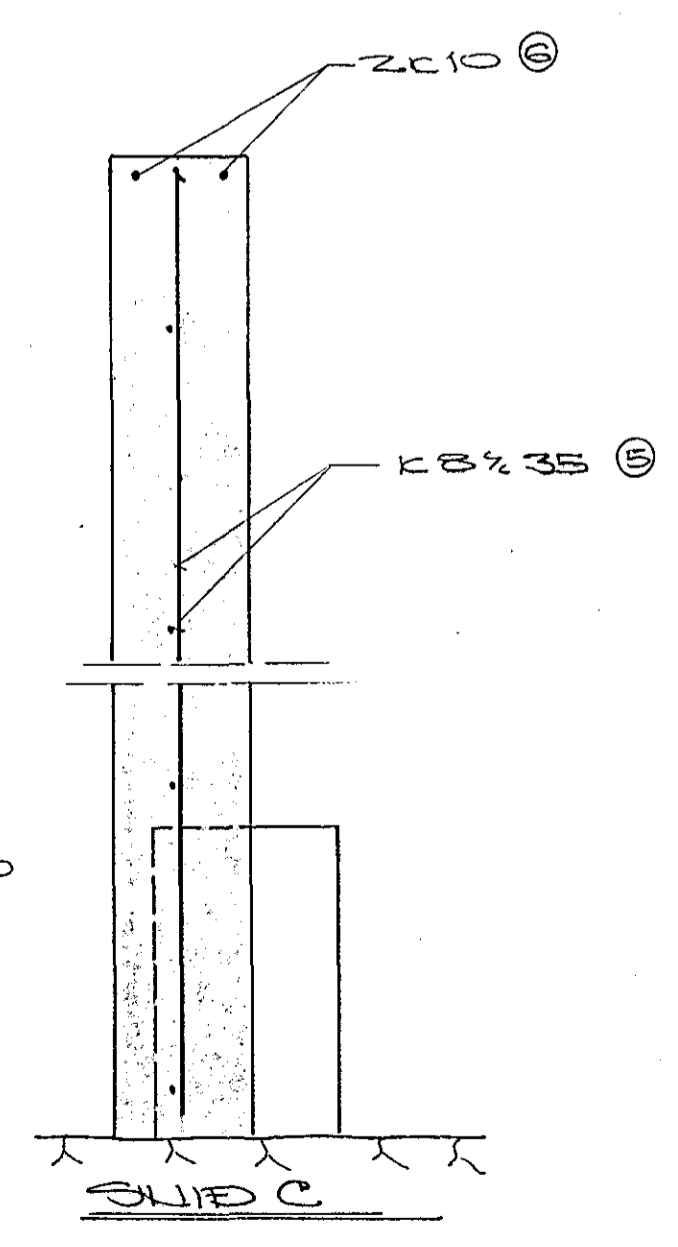

JÆRNASKEL

NR.	HYEÐ MÁL	TEGUND	LENGD CM	FJÖLD	SAMT LENGD M	SAMT K.G.
①	8		136	21	28	13
②	10		105	28	30	20
③	8		80	21	17	8
④	10		95	14	14	10
⑤	2	—			950	420
⑥	10	—			60	40
					SAMT	511
					K 8	441 KG
					K 10	70 KG

STEYPA S 160
STÁL K.S. 40

BR. DAGS.		BREYTING		GLEIBORG 1/4	
				BIFREIÐASÖFLI	
				UNDIRSTÖÐUR	
VERKFRÆDISTOFA ÁRMÚLA 1		LIANNAD	80.	KVARDI	1:100, 20:10
REYKJAVÍK - Sími 8844		TEIKNAD	80	DAGS	22-1-73
<i>Ólafur Ólafsson</i>		YFIRFARIÐ	NR. 4	BL.	2