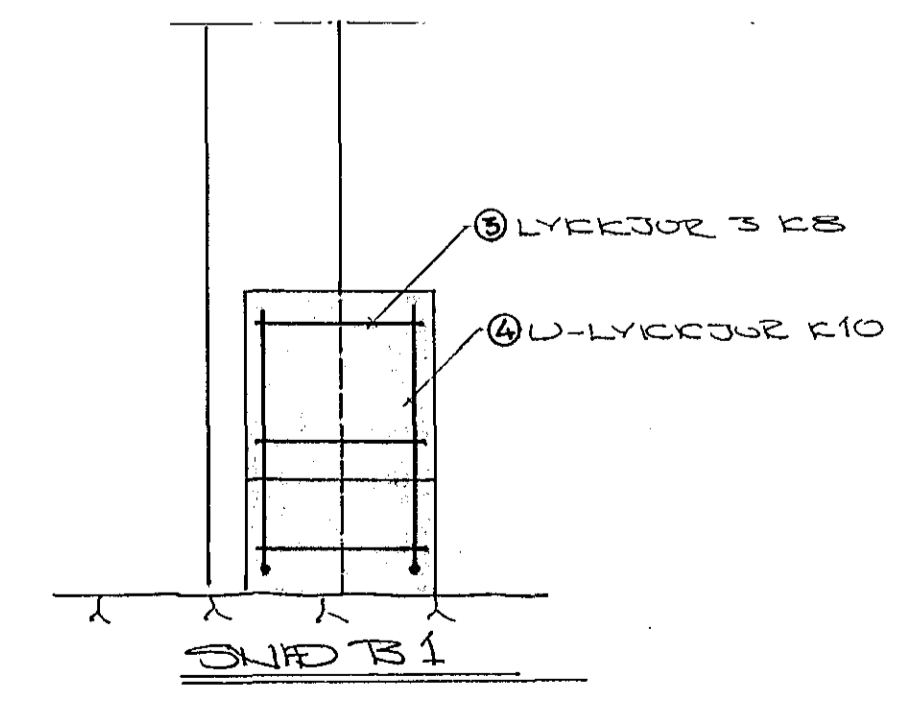

JÆRNASKEL

NR.	HYEÐ MÁL	TEGUND	LENGD CM	FJÖLD	SAMT LENGD M	SAMT K.G.
①	8		136	21	28	13
②	10		105	28	30	20
③	8		80	21	17	8
④	10		95	14	14	10
⑤	2	—			950	420
⑥	10	—			60	40
					SAMT	511
					K 8	441 KG
					K 10	70 KG

STEYPA S 160
STÁL K.S. 40

BR. DAGS.		BREYTING		GLEIBORG 1/4	
				BIFREIÐASÖFLI	
				UNDIRSTÖÐUR	
VERKFRÆDISTOFA ÁRMÚLA 1		LIANNAD	80.	KVARDI	1:100, 20:10
REYKJAVÍK - Sími 8844		TEIKNAD	80	DAGS	22-1-73
<i>Ólafur Ólafsson</i>		YFIRFARIÐ	NR. 4	BL.	2