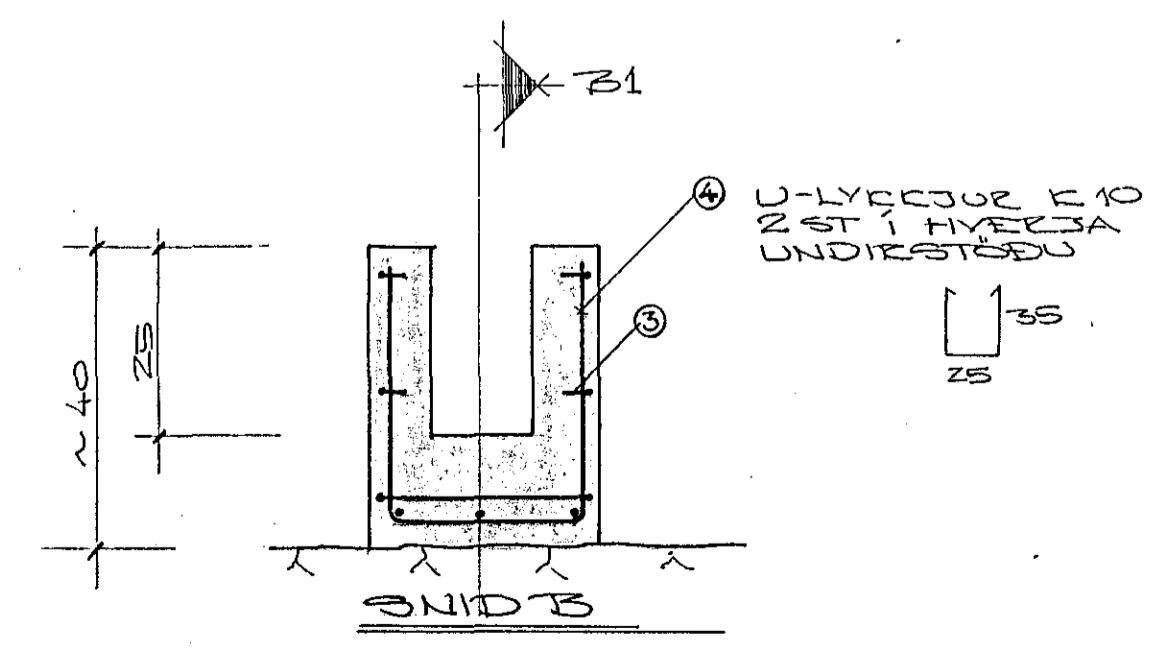

JÆRNASKEL

NR.	HYEÐ MÁL	TEGUND	LENGD CM	FJÖLD	SAMT LENGD M	SAMT K.G.
①	8		136	21	28	13
②	10		105	28	30	20
③	8		80	21	17	8
④	10		95	14	14	10
⑤	2	—			950	420
⑥	10	—			60	40
					SAMT	511
					K 8	441 KG
					K 10	70 KG

STEYPA S 160
STÁL K.S. 40

BR. DAGS.		BREYTING		GLEIBORG 1/4	
				BIFREIÐASÖFLI	
				UNDIRSTÖÐUR	
VERKFRÆDISTOFA ÁRMÚLA 1		LIANNAD	80.	KVARDI	1:100, 20:10
REYKJAVÍK - Sími 8844		TEIKNAD	80	DAGS	22-1-73
<i>Ólafur Ólafsson</i>		YFIRFARIÐ	NR. 4	BL.	2