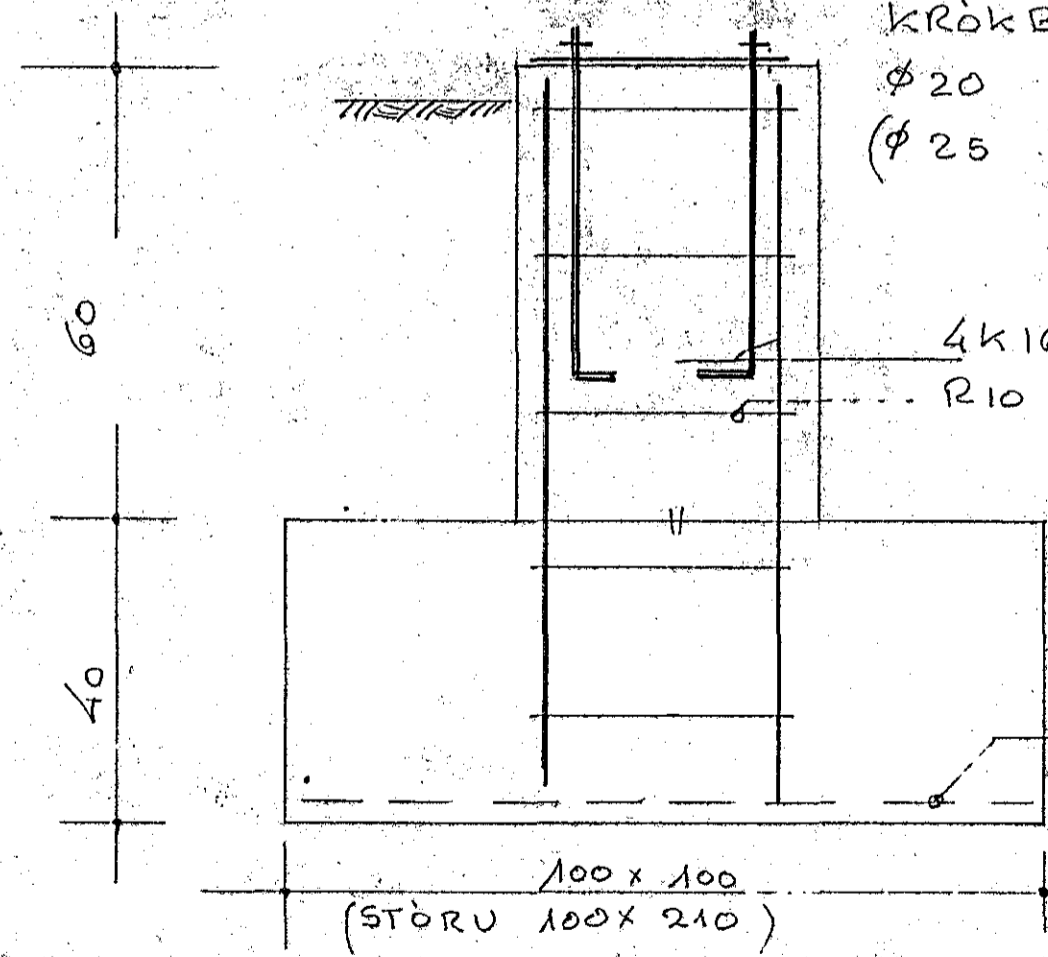

PLATA \varnothing 18 mm

4k 16 (STÖRU 4k 20)

R10 c 20

SNIÐ Í SÜLU
1:10

KRÖKBOLTAR 4stk.
 \varnothing 20 L=45
(\varnothing 25 L=45 STÖRU)

4k 16 (STÖRU 4k 20)
R10 c 20

K 10 c 15 #
(8k 16 L=200 í STÖRU)
x K 10 c 15

SÜLU UNDIRSTAÐA

1:10

STÖRU UNDIRST. SJA BLAÐ 8.

12/8	STEEKUÐ UNDIRST	JBS
DAGS.	BREYTING	GIORT
HANNAÐ JBS	JÓN BERGSSON DIPL. ING.	VERKFR. M.V.F.I.
TEIKNAD JBS	GLERBORG	VERK.
YFIRFARIÐ JBS	KRANA BRAUT	
SAMPYKKT	M=1:10	DAGS JÚNÍ '78