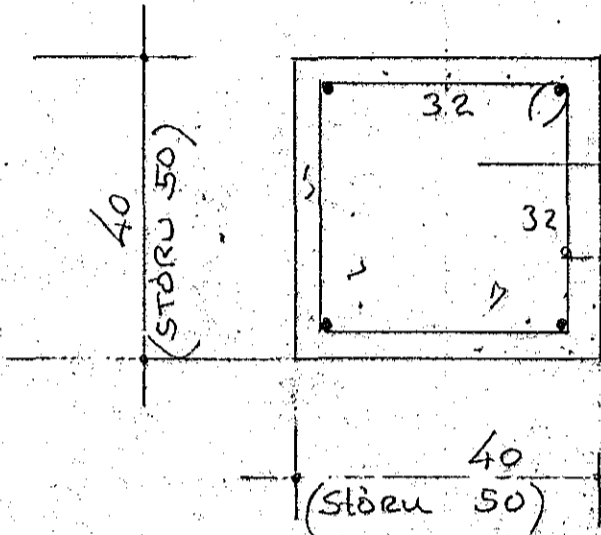

PLATA \varnothing 18 mm

4k 16 (STÖRU 4k 20)

R10 c 20

SNIÐ Í SÜLU
1:10

KRÖKBOLTAR 4stk.
 \varnothing 20 L=45
(\varnothing 25 L=45 STÖRU)

4k 16 (STÖRU 4k 20)
R10 c 20

K 10 c 15 #
(8k 16 L=200 í STÖRU)
x K 10 c 15

SÜLU UNDIRSTAÐA

1:10

STÖRU UNDIRST. SJA BLAÐ 8.

12/8	STEEKUÐ UNDIRST	JBS
DAGS.	BREYTING	GIORT
HANNAÐ JBS	JÓN BERGSSON DIPL. ING.	VERKFR. M.V.F.I.
TEIKNAD JBS	GLERBORG	VERK.
YFIRFARIÐ JBS	KRANA BRAUT	
SAMPYKKT	M=1:10	DAGS JÚNÍ '78