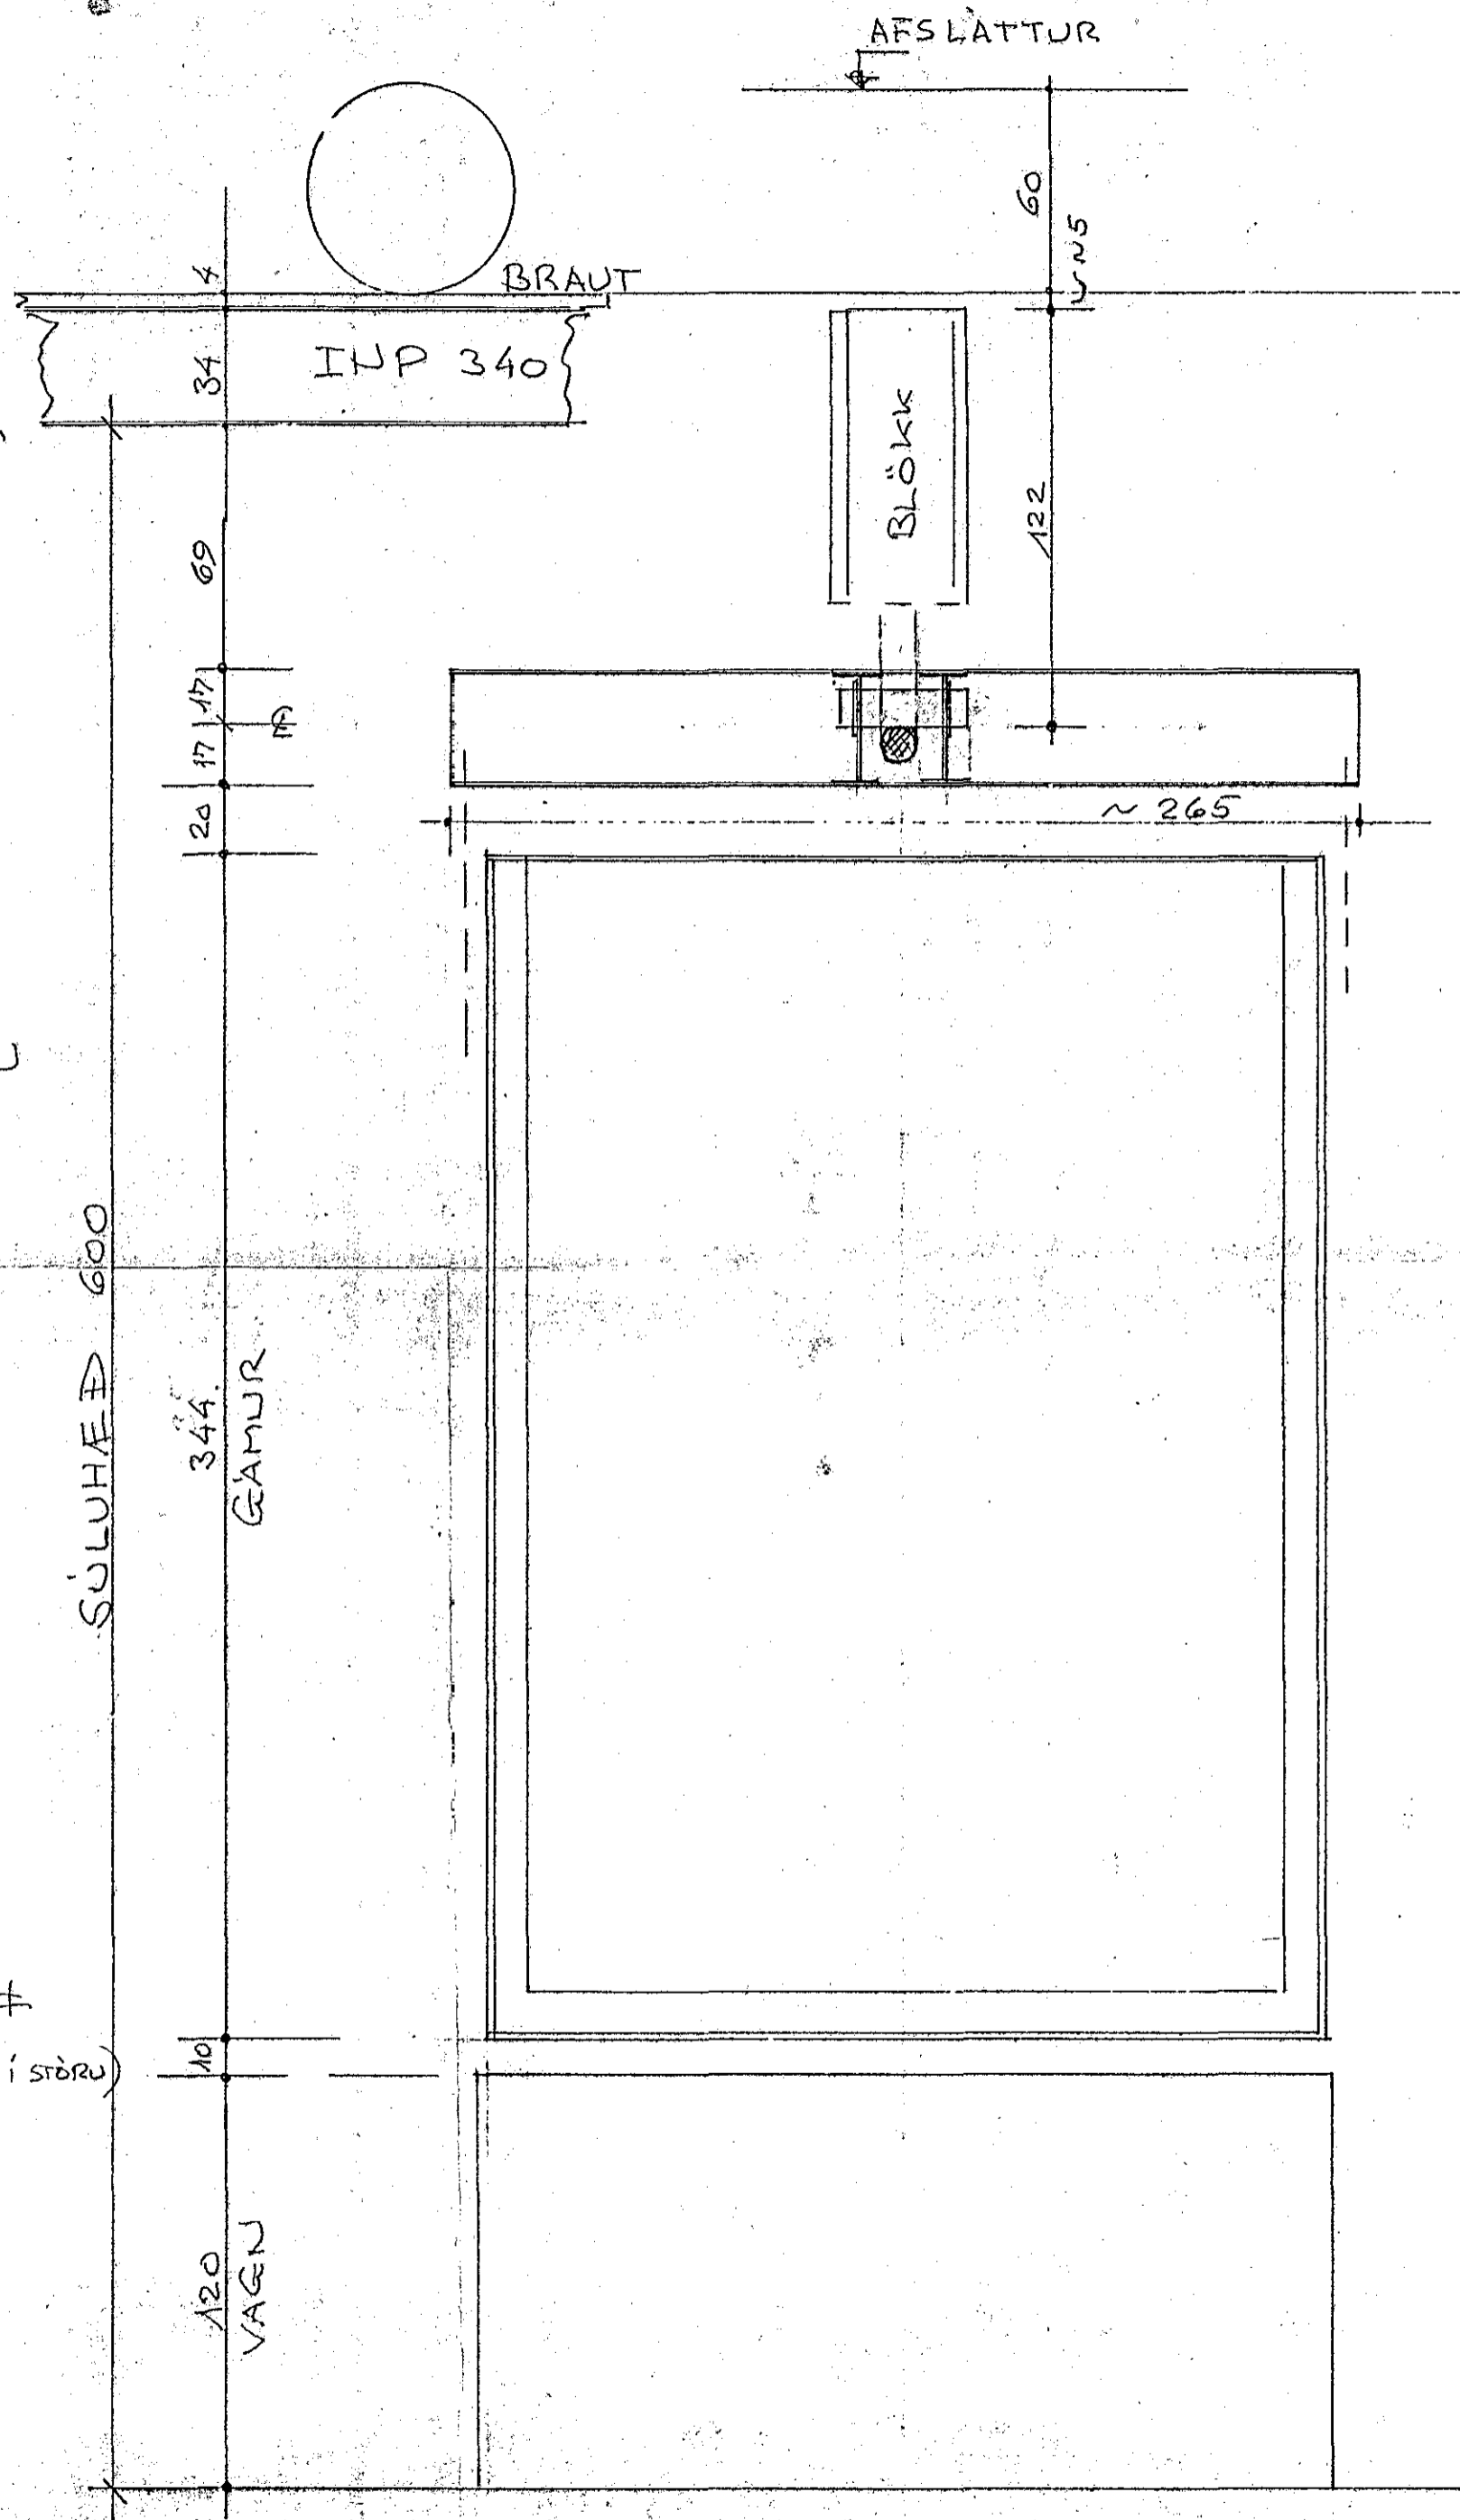

PLATA \varnothing 18 mm

4k 16 (STÖRU 4k 20)

R10 c 20

SNIÐ Í SÜLU
1:10

KRÖKBOLTAR 4stk.
 \varnothing 20 L=45
(\varnothing 25 L=45 STÖRU)

4k 16 (STÖRU 4k 20)
R10 c 20

K 10 c 15 #
(8k 16 L=200 í STÖRU)
x K 10 c 15

SÜLU UNDIRSTAÐA

1:10

STÖRU UNDIRST. SJA BLAÐ 8.

12/8	STEEKUÐ UNDIRST	JBS
DAGS.	BREYTING	GIORT
HANNAÐ JBS	JÓN BERGSSON DIPL. ING.	VERKFR. M.V.F.I.
TEIKNAD JBS	GLERBORG	VERK.
YFIRFARIÐ JBS	KRANA BRAUT	
SAMPYKKT	M=1:10	DAGS JÚNÍ '78