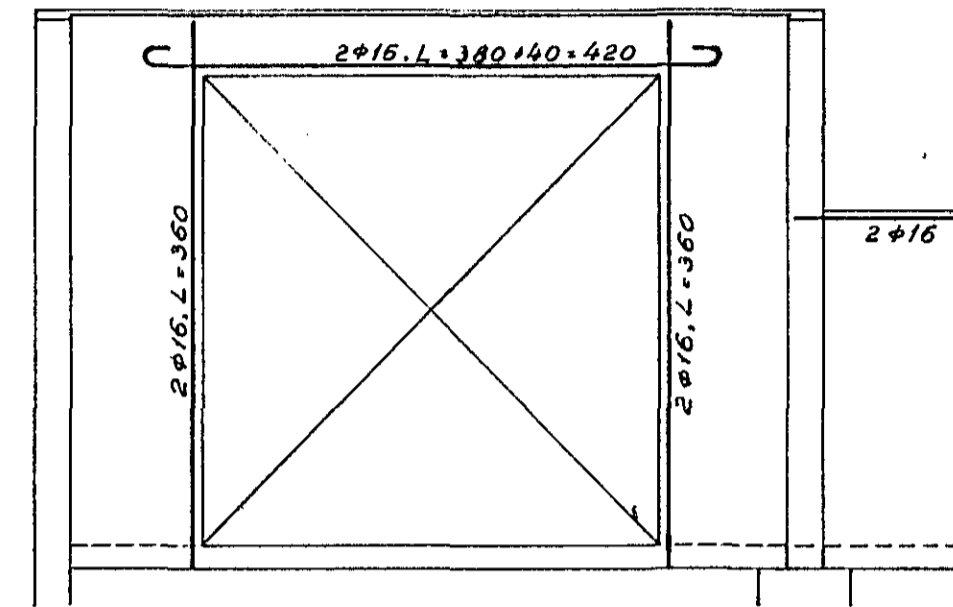

Sudurgafi, 1:50.

Dyraop á austurhlíð, 1:50.

Norðurgafi, 1:50.

Snið i reykháf, 1:20.

Dalshraun nr. 6, Hafnarfirði.  
Veggir. - Järnalögn.

Reykjavík, 30. júlí '63.

Gunnar Baldvinsson