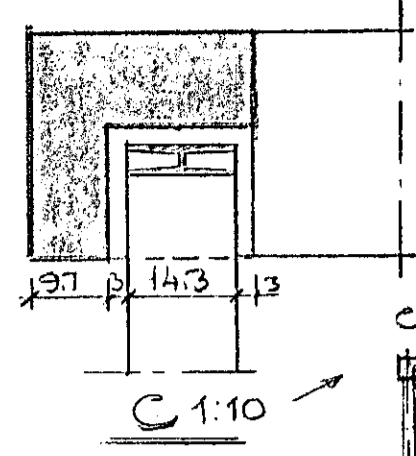

SNID 1:20

BITA OG SPERDUN 1:100

SNID Í BITA Á LANGHILID 1:50

A 1:10

B 1:10

A (OFAN)

JÆLI ST 37
STÆVPA K 250

DALSHIRANUN NÚR 7 HAFNAEFTILDI		SIGURDUR ODDSSON TÆNIFRÆÐINGUR	
SULUR, BITAR, SPERDUN	MEV 1:100, 502019	TEIEN S.O	022.02
	DAES	TEIEN S.O	