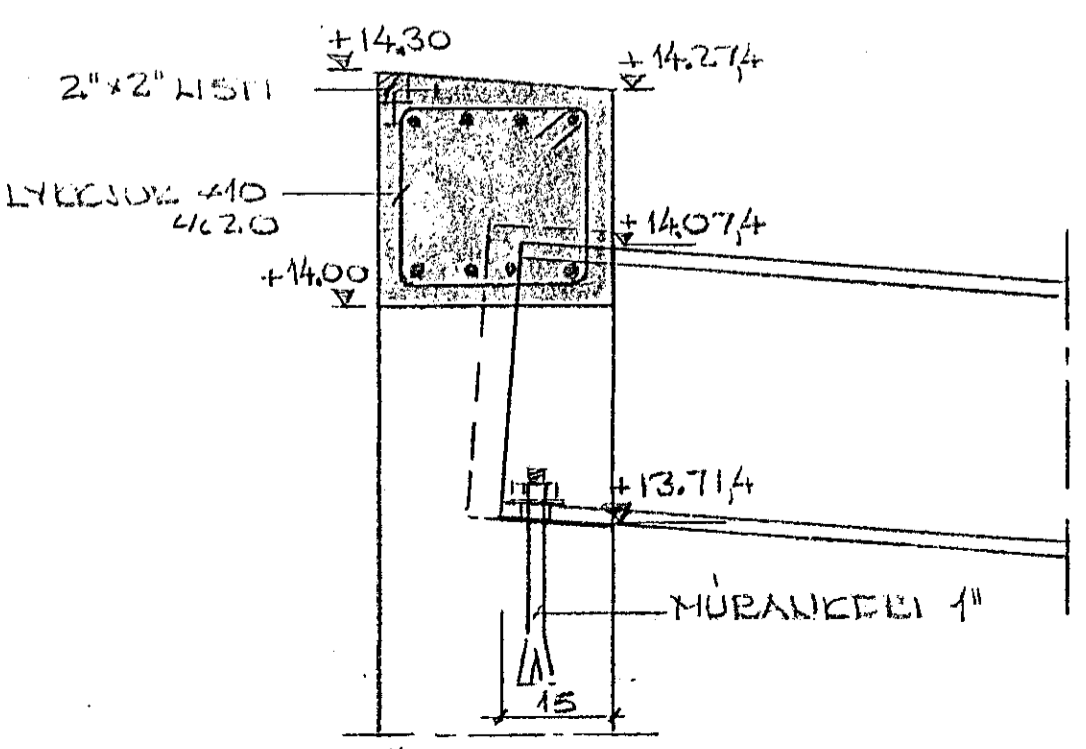

SNID 1:20

BITA OG SPERDUN 1:100

SNID Í BITA Á LANGHILID 1:50

A 1:10

B 1:10

A (OFAN)

JÆLI ST 37
STÆVPA K 250

DALSHIRANUN NÚR 7 HAFNAEFTILDI		SIGURDUR ODDSSON TÆNIFRÆÐINGUR	
SULUR, BITAR, SPERDUN	MEV 1:100, 502019	TEIEN S.O	022.02
	DAES	TEIEN S.O	