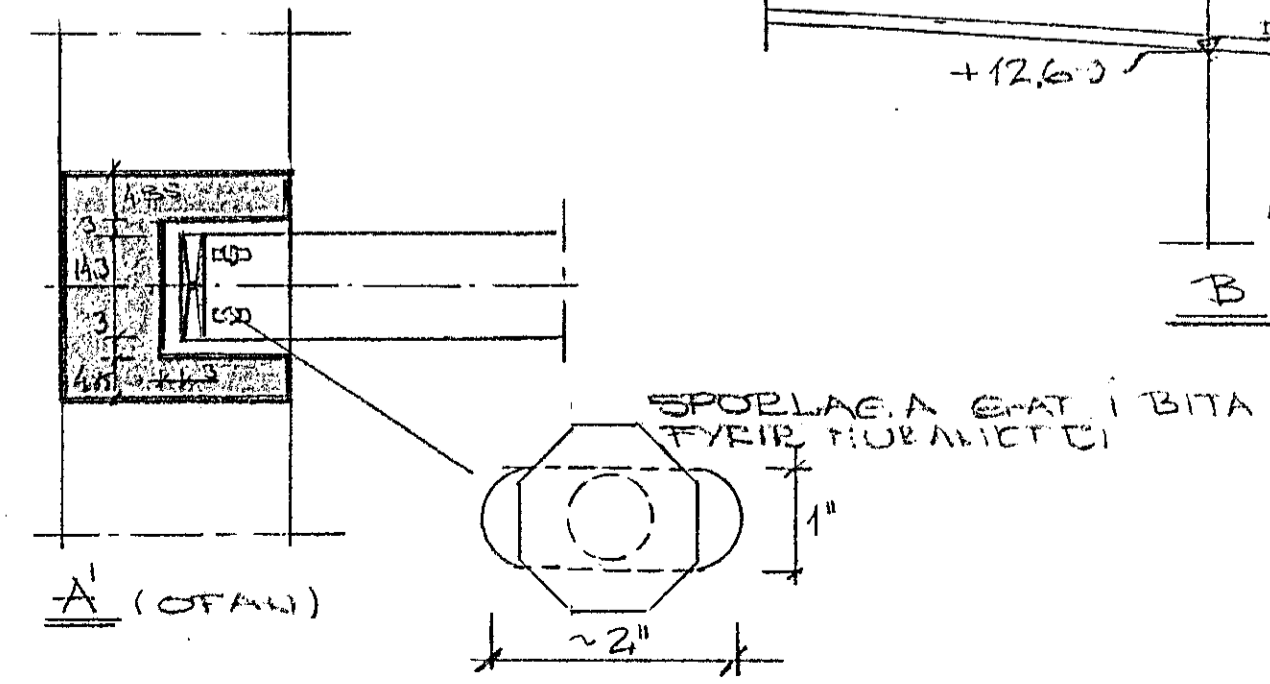

SNID 1:20

BITA OG SPERDUN 1:100

SNID Í BITA Á LANGHILID 1:50

A 1:10

B 1:10

A (OFAN)

JÆLI ST 37
STÆVPA K 250

DALSHIRANUN NÚR 7 HAFNAEFTILDI		SIGURDUR ODDSSON TÆNIFRÆÐINGUR	
SULUR, BITAR, SPERDUN	MEV 1:100, 502019	TEIEN S.O	022.02
	DAES	TEIEN S.O	