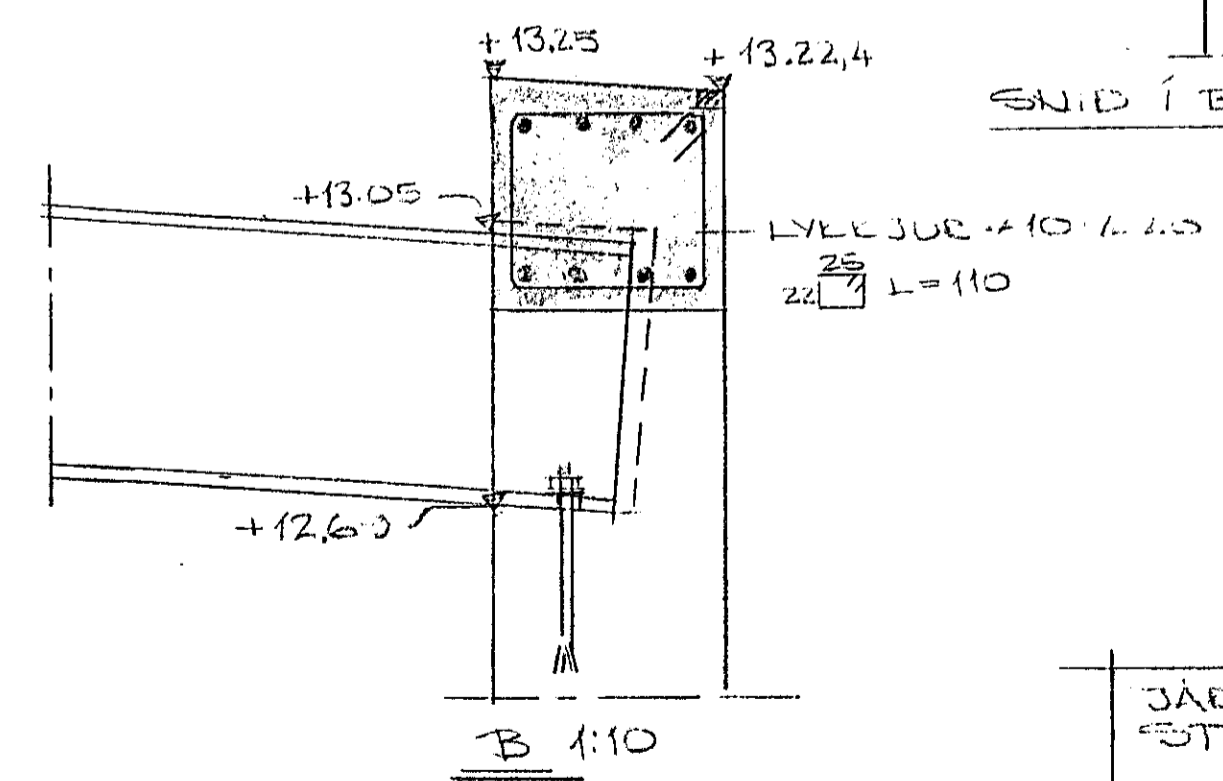

SNID 1:20

BITA OG SPERDUN 1:100

SNID Í BITA Á LANGHILID 1:50

A 1:10

B 1:10

A (OFAN)

JÆLI ST 37
STÆVPA K 250

DALSHIRANUN NÚR 7 HAFNAEFTILDI		SIGURDUR ODDSSON TÆNIFRÆÐINGUR	
SULUR, BITAR, SPERDUN	MEV 1:100, 502019	TEIEN S.O	022.02
	DAES	TEIEN S.O	