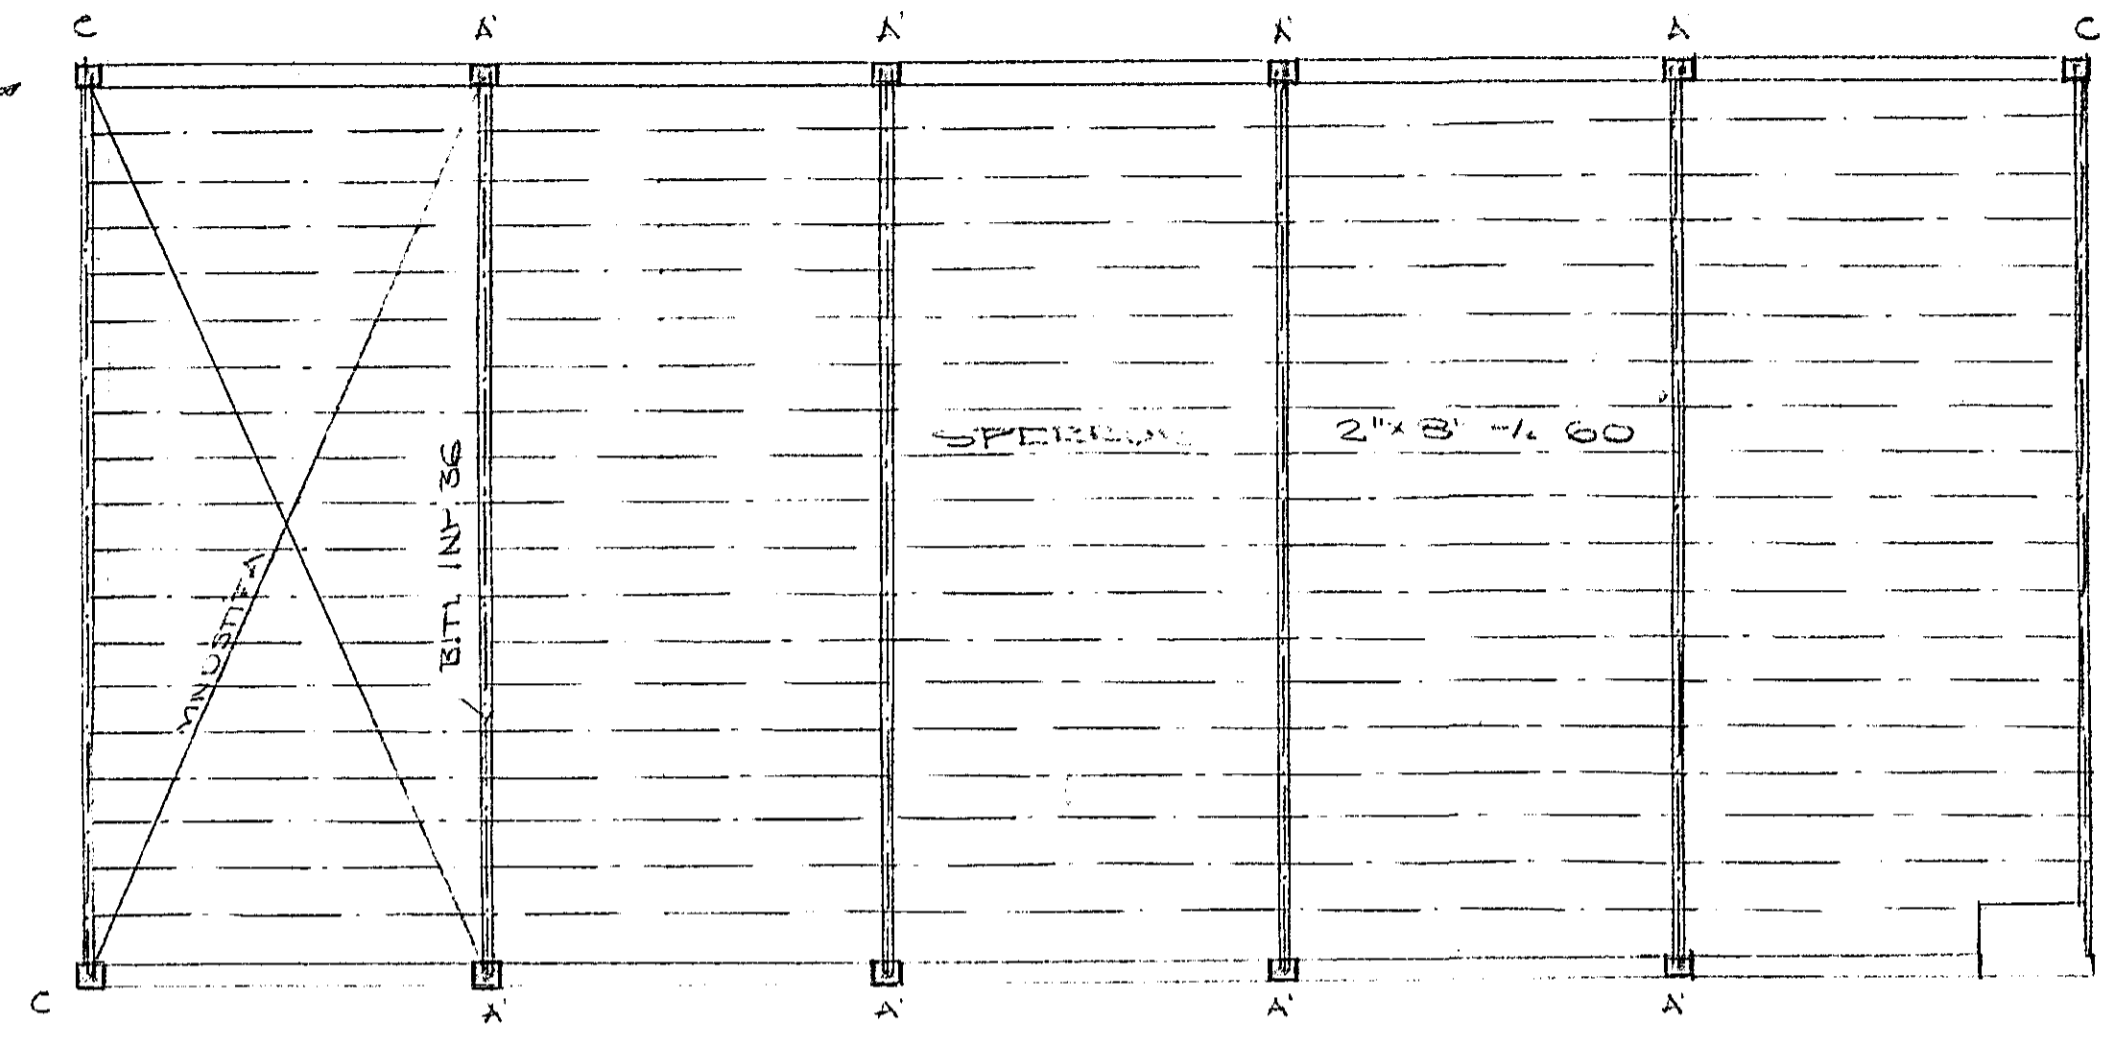

SNID 1:20

BITA OG SPERDUN 1:100

SNID Í BITA Á LANGHILID 1:50

A 1:10

B 1:10

A (OFAN)

JÆLI ST 37
STÆVPA K 250

DALSHIRANUN NÚR 7 HAFNAEFTILDI		SIGURDUR ODDSSON TÆNIFRÆÐINGUR	
SULUR, BITAR, SPERDUN	MEV 1:100, 502019	TEIEN S.O	022.02
	DAES	TEIEN S.O	