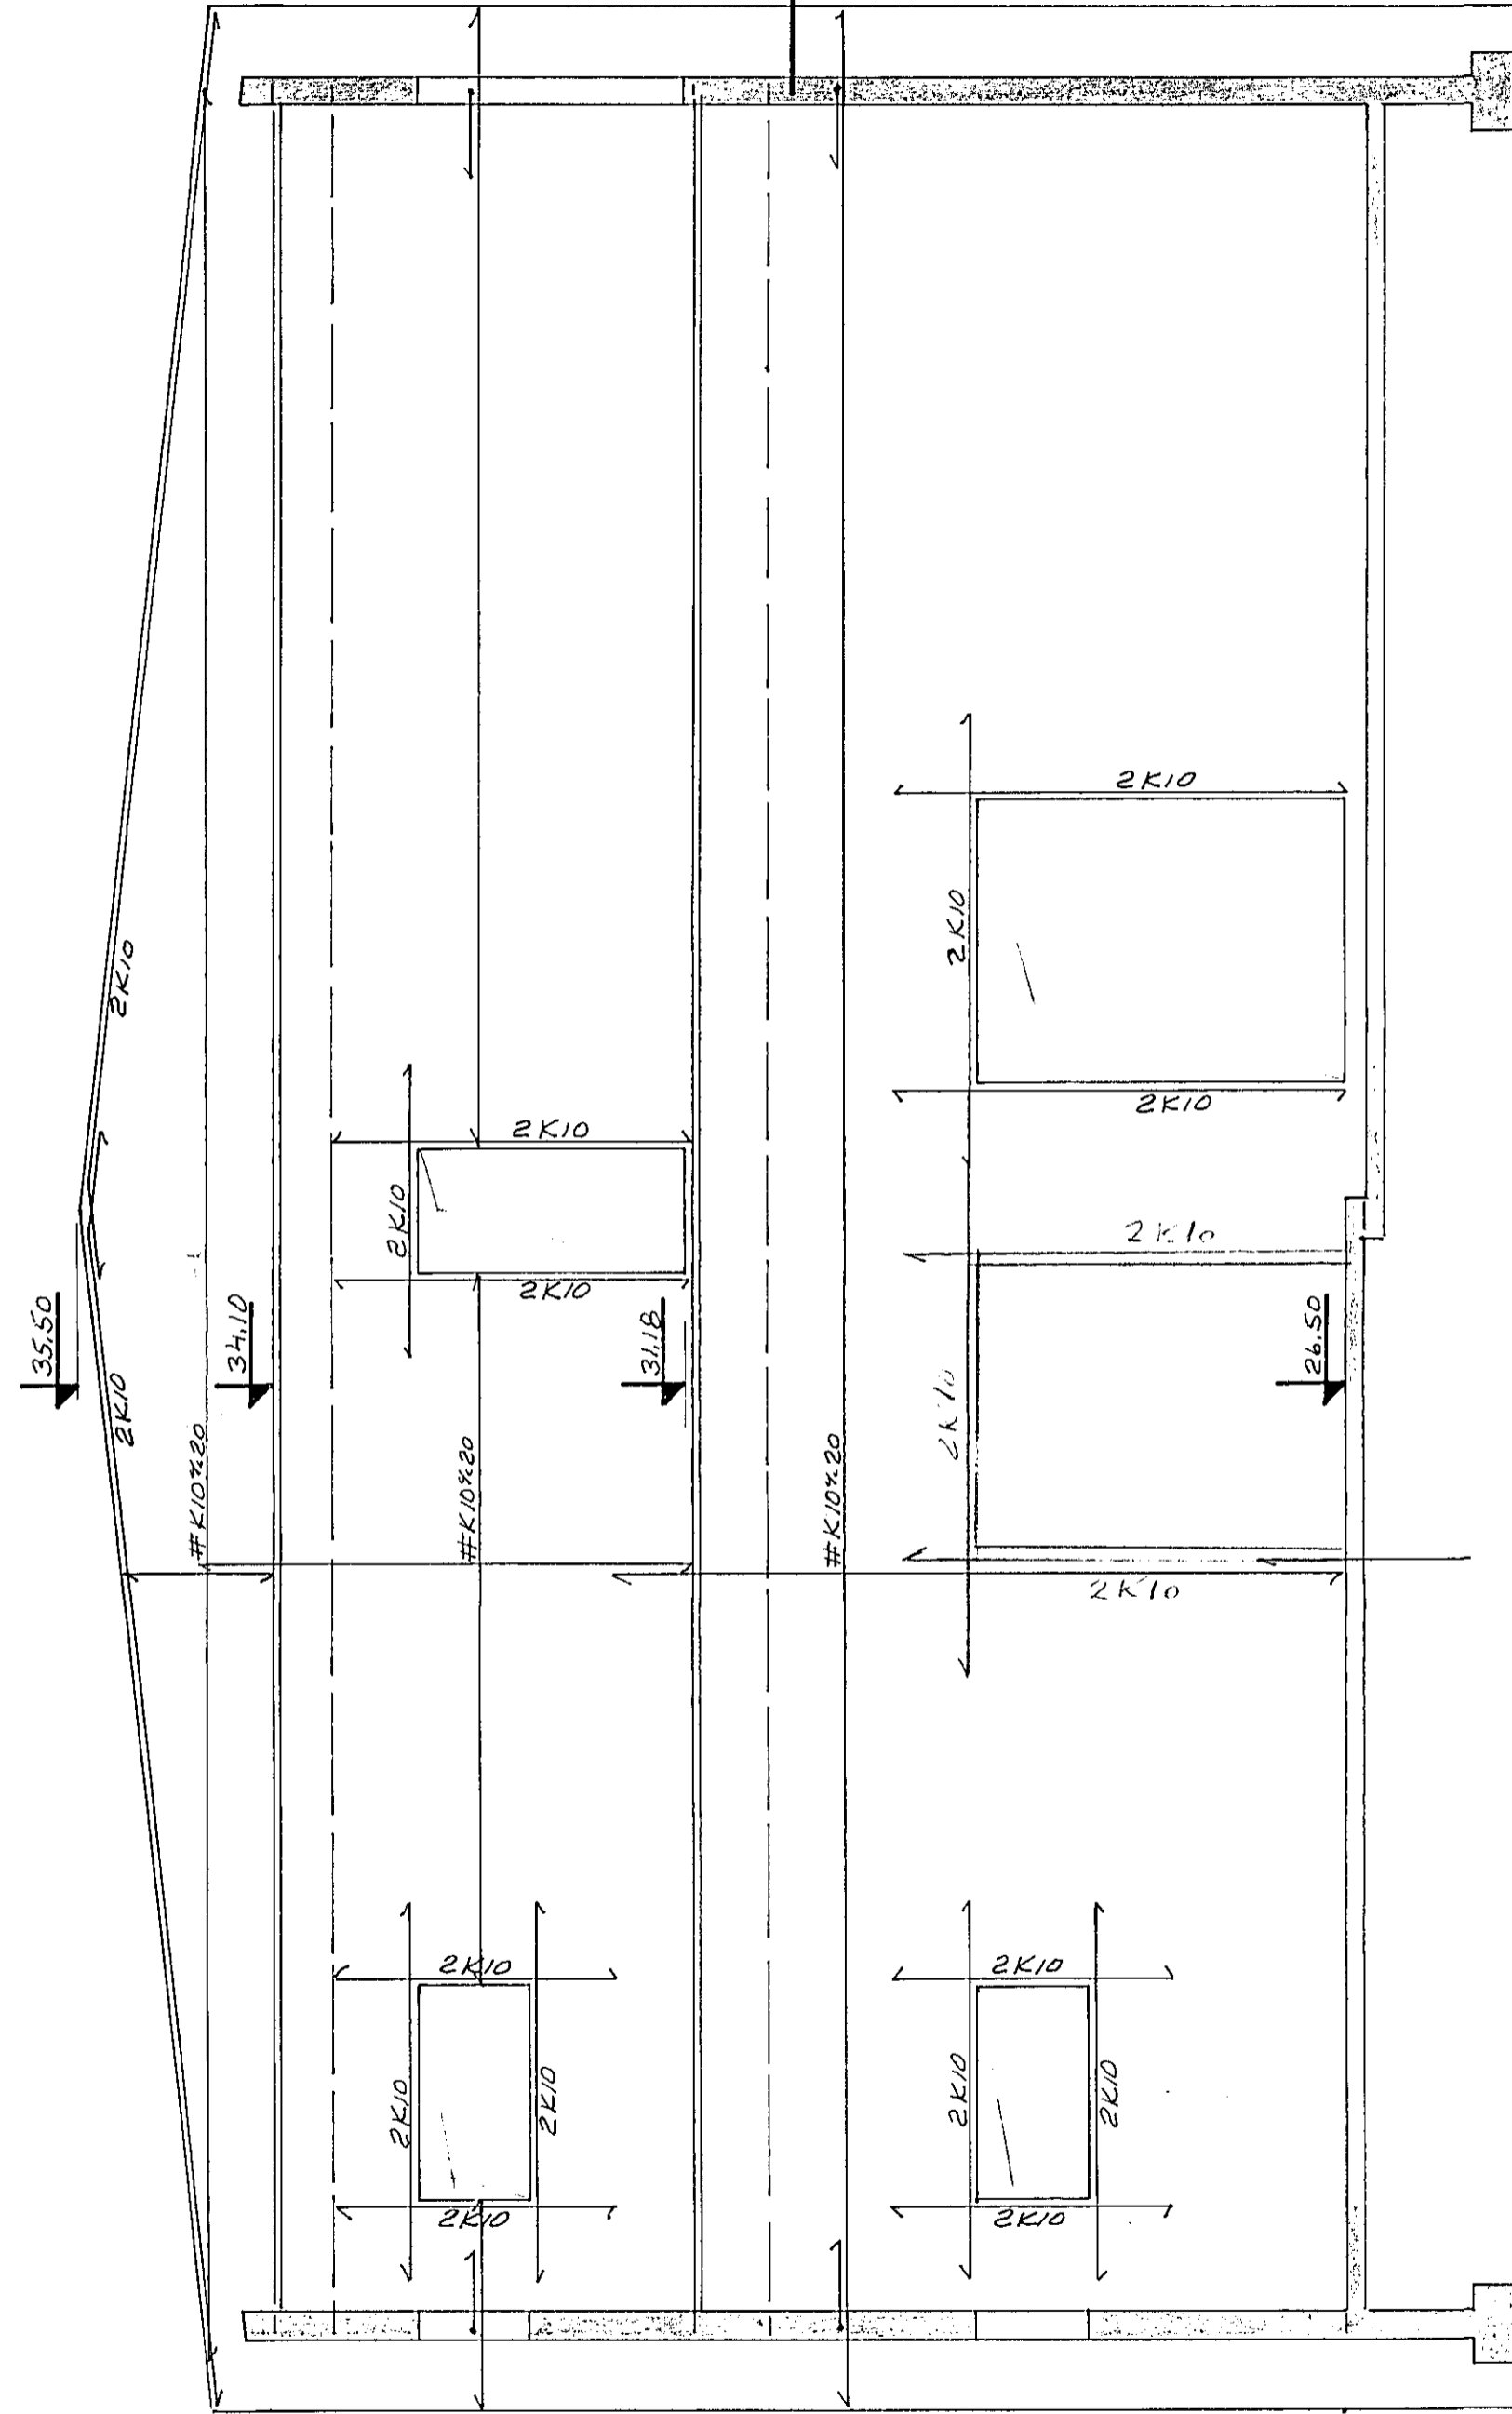

SUDURGAFL

NORÐURGAFL

VEGGIR VIÐ HORN

SKÝRINGAR SBR. TEIKN. NR. 12&13
SNID - - - 17

REIKN. TEIKN. SGS	SVEINN G. SVEINSSON	LAUGAVEGUR 40	BR.
RVIK 1 mars '84	BYGGINGARVERKFR. FVFI	SÍMI 23300	VERK NR.
<i>Sveinn</i>	Dalshraun 7		MÆLIKV. 1:50
	gaflar, járn		TEIKN. NR. 16