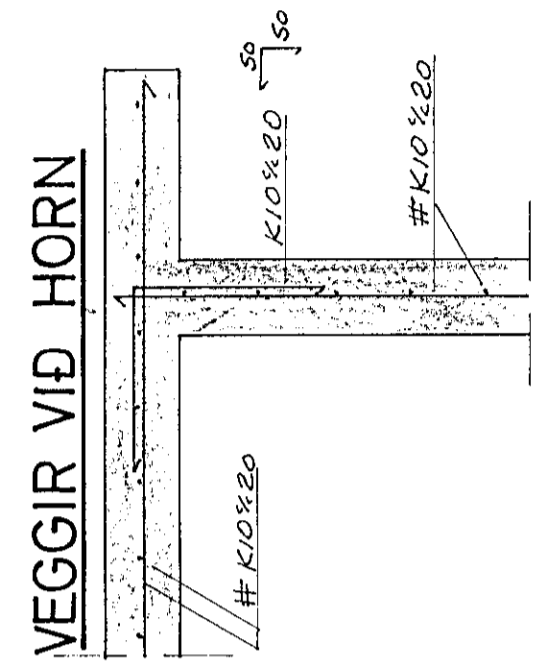

SUDURGAFL

NORÐURGAFL

VEGGIR VIÐ HORN

SKÝRINGAR SBR. TEIKN. NR. 12&13
SNID - - - 17

REIKN. TEIKN. SGS	SVEINN G. SVEINSSON	LAUGAVEGUR 40	BR.
RVIK 1 mars '84	BYGGINGARVERKFR. FVFI	SÍMI 23300	VERK NR.
<i>Sveinn</i>	Dalshraun 7		MÆLIKV. 1:50
	gaflar, járn		TEIKN. NR. 16