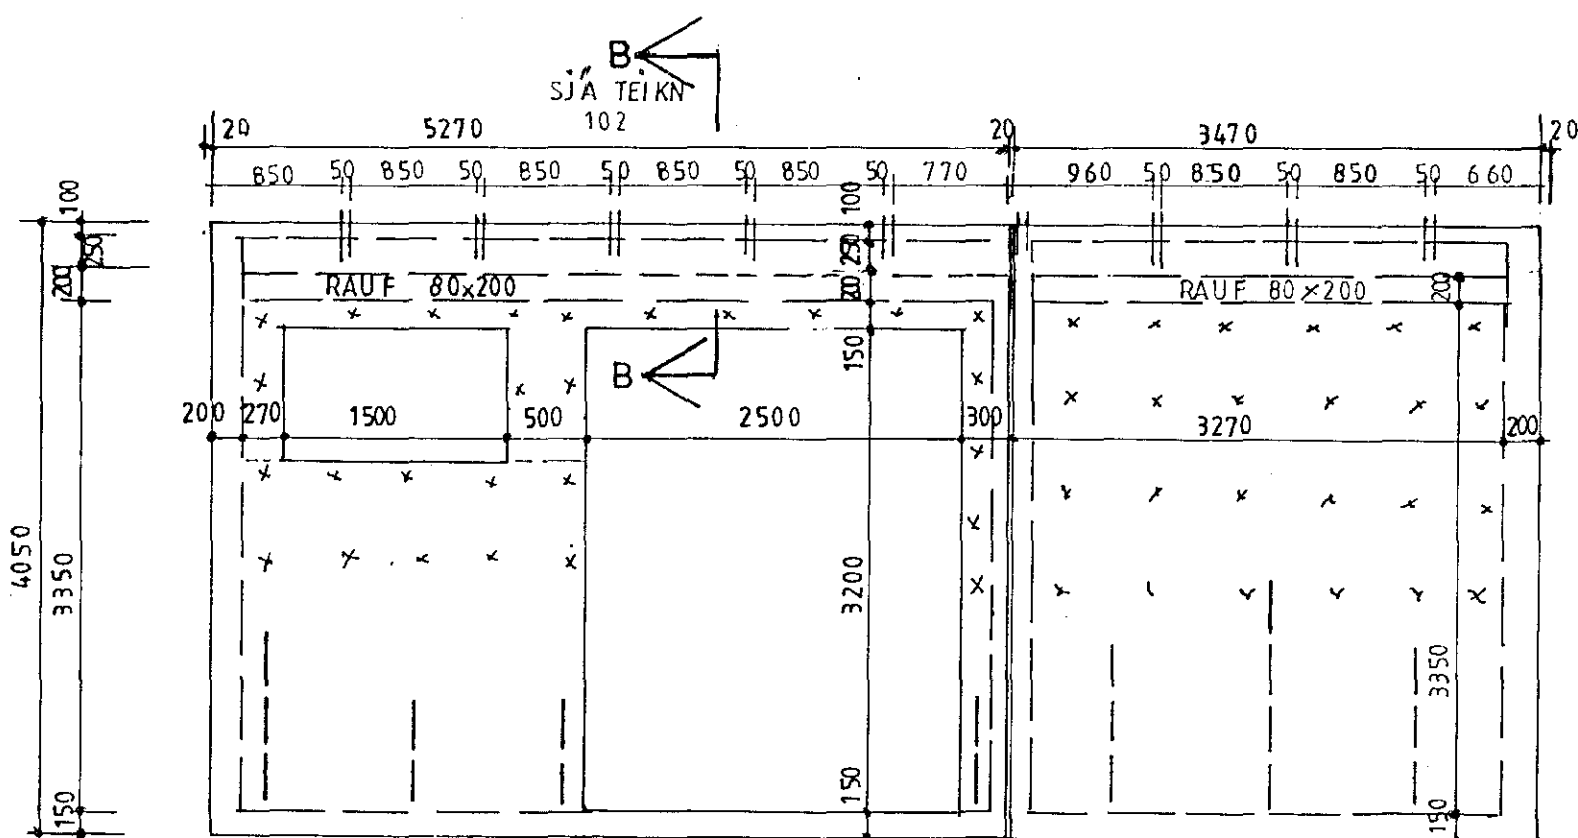

Niður úr einingum kemur Klo cc 4o sjá snið E-E

Niður úr einingum kemur Klo cc 4o sjá snið E-E

SNIÐ T-T M:1:10

SNIÐ S-S M:1:10
GILDIR UM GAFL EINGAR V3-V8

Skýringar sjá teikn. nr 1o2

04 AUG 1992

VERKHÖNNUN
VERKFRÆÐI- OG TEIKNISTOFA

Kirkjulundur 13 - Garðabæ - Sími: 91-656900

Verk nr. 380 Teiknað:

Teikn. nr. 103 Hannað:

Mælikv.: 1:50 Samþykkt: *Hannað*

Dags. JÚLÍ 1992 Breytt:

Verkefni:

DALSHRAUN 9 B HAFNARFIRÐI

Heiti teikn.: ÚTVEGGI V3-V10