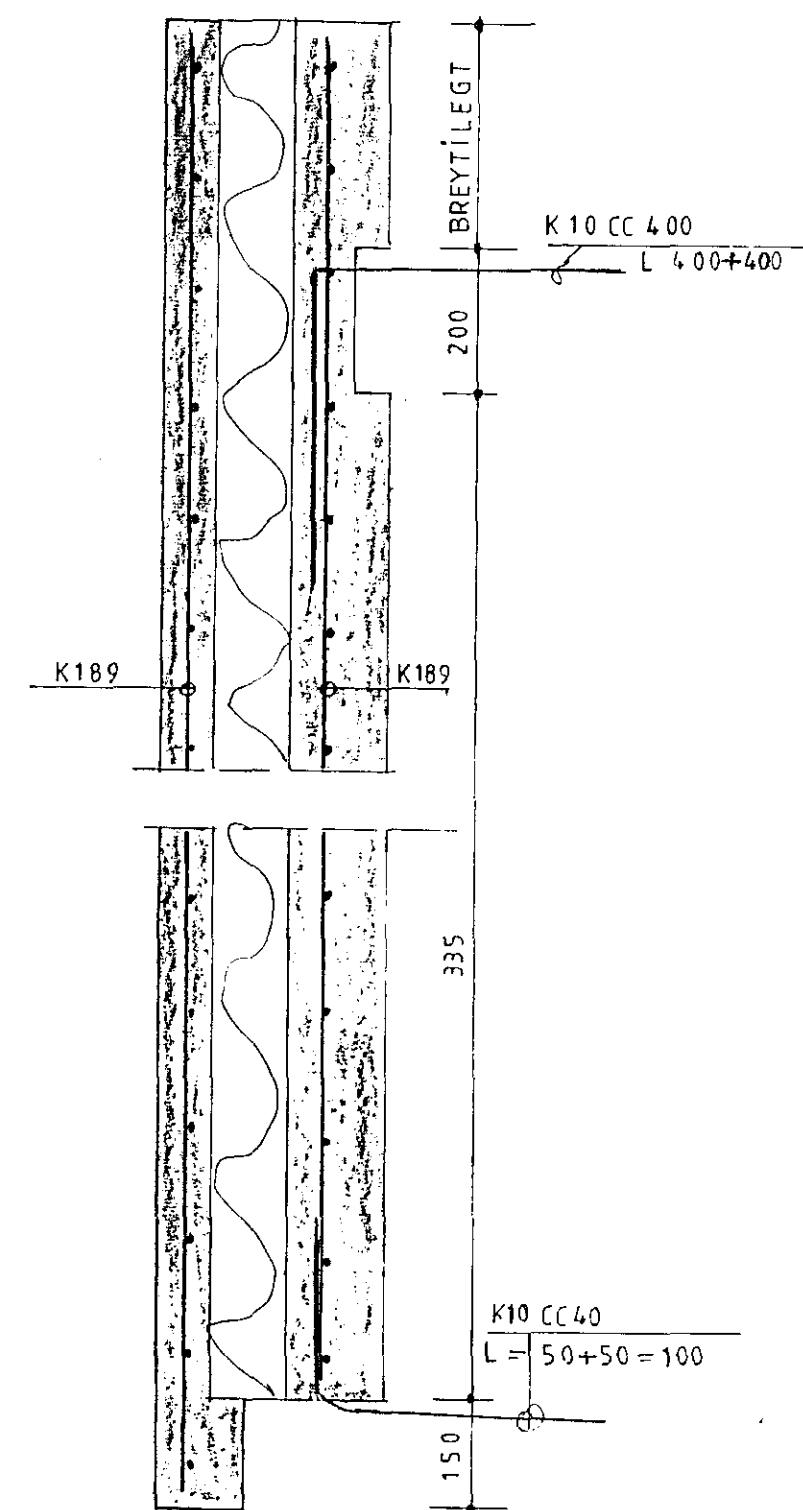

Niður úr einingum kemur Klo cc 4o sjá snið E-E

Niður úr einingum kemur Klo cc 4o sjá snið E-E

SNIÐ T-T M:1:10

SNIÐ S-S M:1:10
GILDIR UM GAFL EINGAR V3-V8

Skýringar sjá teikn. nr 1o2

04 AUG 1992

VERKHÖNNUN
VERKFRÆÐI- OG TEIKNISTOFA

Kirkjulundur 13 - Garðabæ - Sími: 91-656900

Verk nr. 380 Teiknað:

Teikn. nr. 103 Hannað:

Mælikv.: 1:50 Samþykkt: *Hannað*

Dags. JÚLÍ 1992 Breytt:

Verkefni:

DALSHRAUN 9 B HAFNARFIRÐI

Heiti teikn.: ÚTVEGGI V3-V10