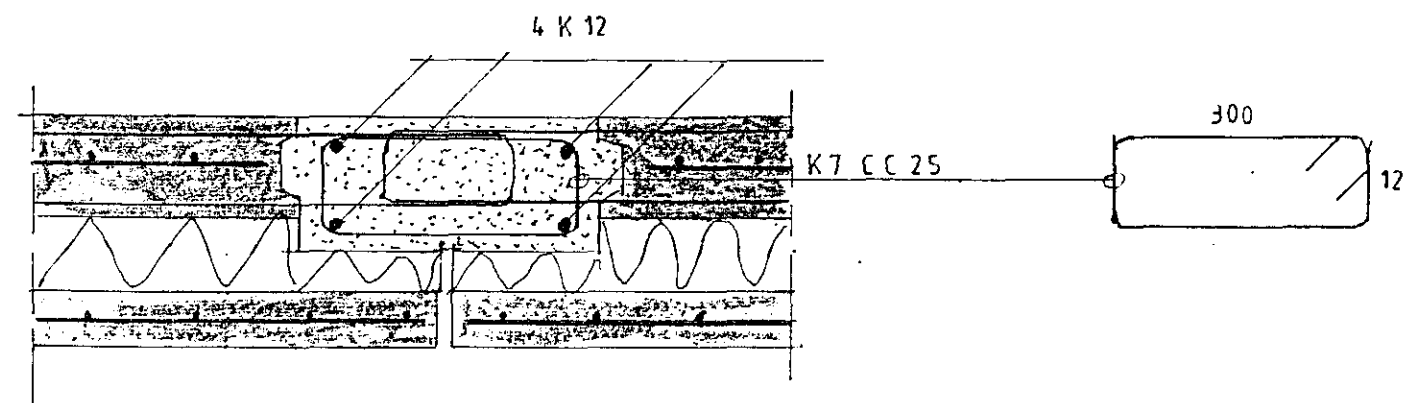

Niður úr einingum kemur Klo cc 4o sjá snið E-E

Niður úr einingum kemur Klo cc 4o sjá snið E-E

SNIÐ T-T M:1:10

SNIÐ S-S M:1:10
GILDIR UM GAFL EINGAR V3-V8

Skýringar sjá teikn. nr 1o2

04 AUG 1992

VERKHÖNNUN
VERKFRÆÐI- OG TEIKNISTOFA

Kirkjulundur 13 - Garðabæ - Sími: 91-656900

Verk nr. 380 Teiknað:

Teikn. nr. 103 Hannað:

Mælikv.: 1:50 Samþykkt: *Hannað*

Dags. JÚLÍ 1992 Breytt:

Verkefni:

DALSHRAUN 9 B HAFNARFIRÐI

Heiti teikn.: ÚTVEGGI V3-V10