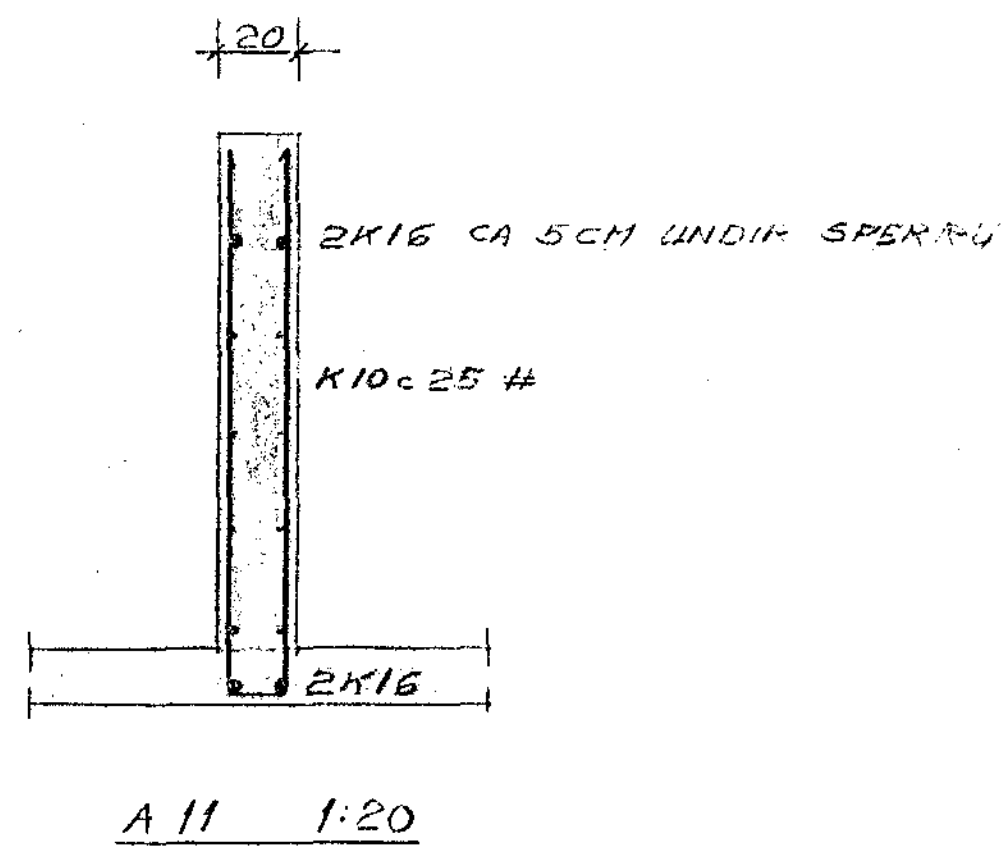

BITI UPP UF PLOTU (SJA BL NF 10)

-1.50-

G: GÖT 4x5CM MA SETJA ÞAR SEM SYNI ER SKULU ÞAU VLKA MITT A MILLI STOLA
 AUKNAAN KRINGULI GÖT: 2xK16

BITI UPP UR PLOTU (SJA BL NF 10)

-1.50-

DALSHRAUN 15 HAFNARFIRÐI