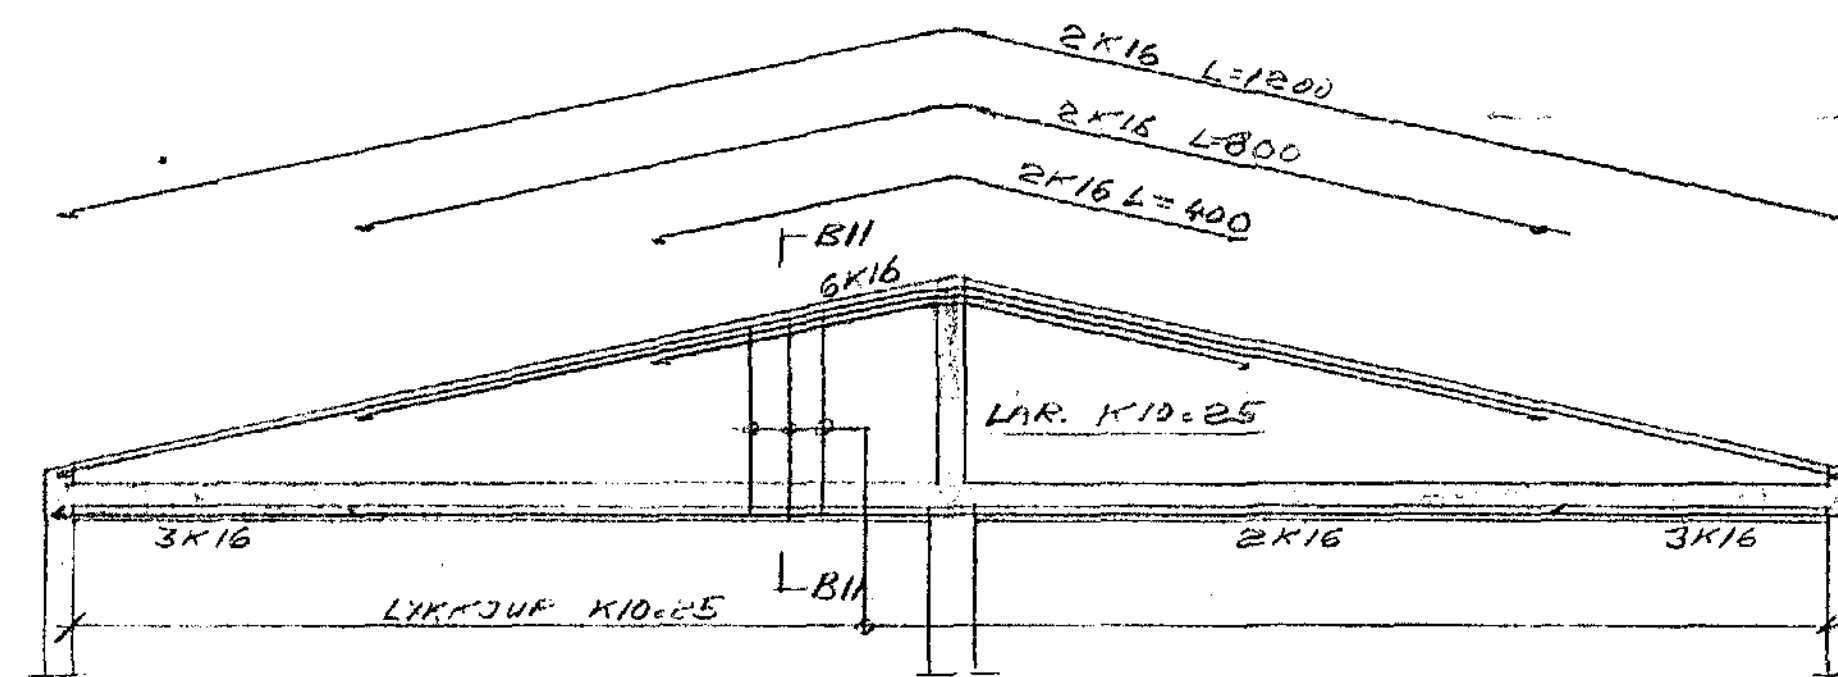

BITI UPP UF PLOTU (SJA BL NF 10)

-1.50-

G: GÖT 4x5CM MA SETJA ÞAR SEM SYNI ER SKULU ÞAU VLKA MITT A MILLI STOLA
 AUKNAAN KRINGULI GÖT: 2xK16

BITI UPP UR PLOTU (SJA BL NF 10)

-1.50-

DALSHRAUN 15 HAFNARFIRÐI