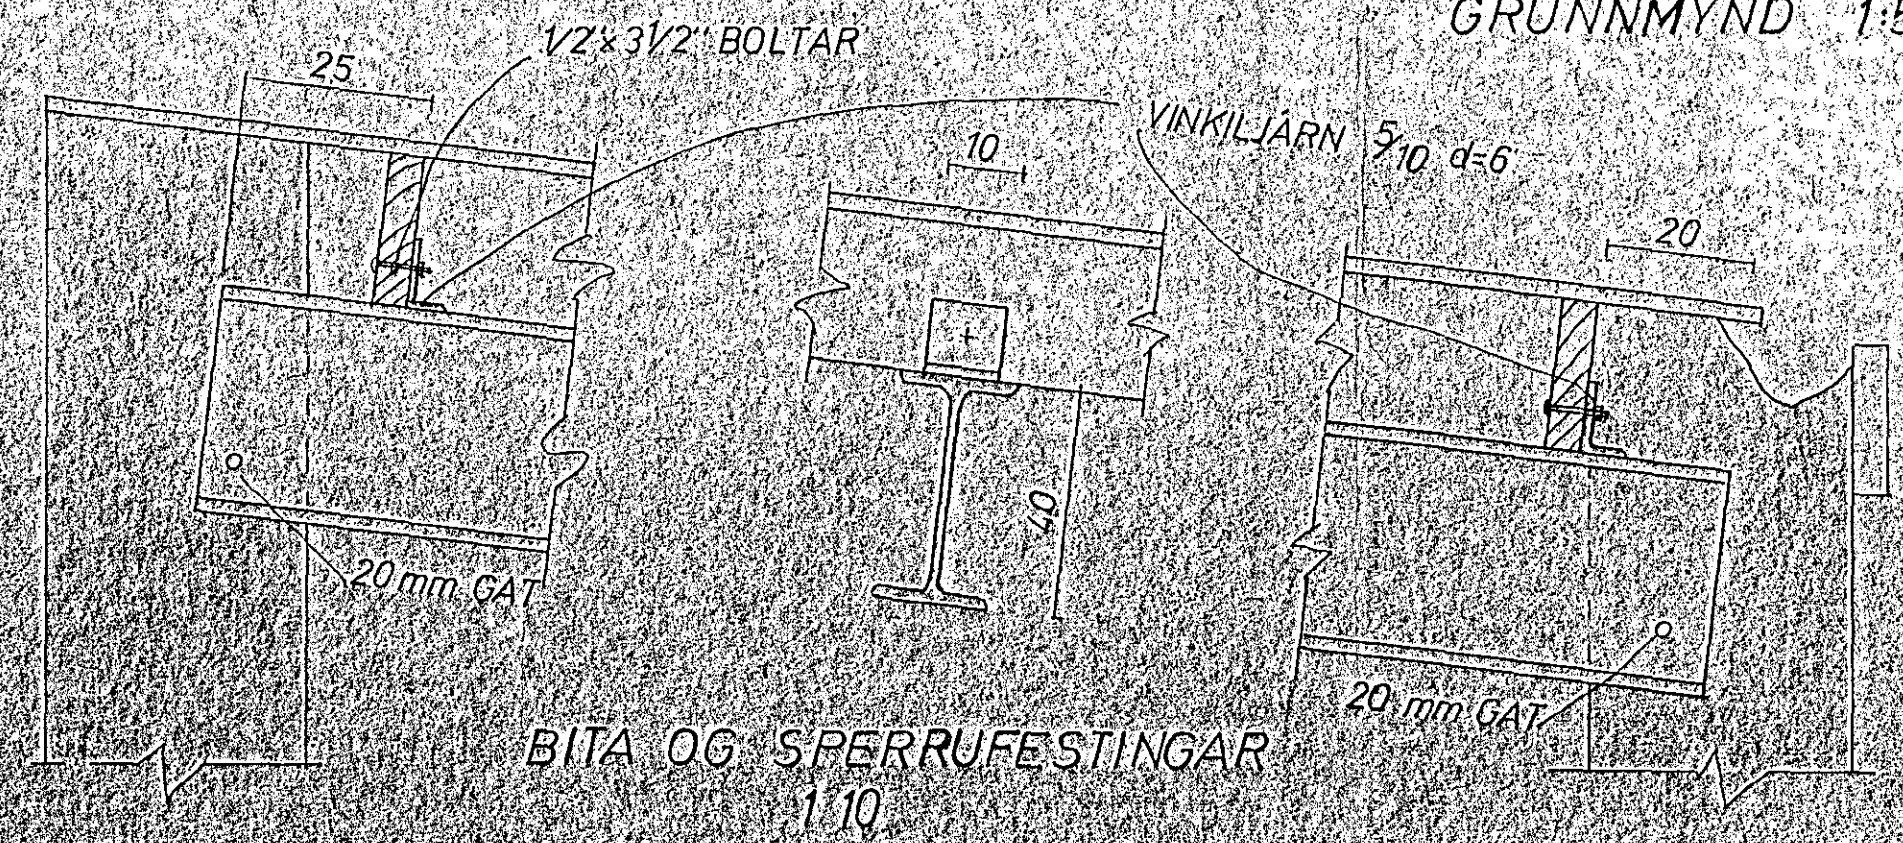

LOFTRAS 6" I 40 I 45 c 495
 Í REYKHÁF KOMA 8 K 8 LÖDR OG LYKKJUR R 8 c 20 LÁR.

R 10 LYKKJAD YFIR SPERRUENDA

SPERRUR 2"x 8"

2 R 16 ALLAN HRINGINN

GRUNNMYND 1:50

2 R 16 ALLAN HRINGINN

BITI SÉÐUR FRÁ HLID 1:50

BITA OG SPERRUFESTINGAR 1:10

SKÝRNGAR:
 STEYPA K 250
 TIL HLIDAR YD DÝR OG GLUGGA
 OG UNDIR GLUGGA KOMI 2 K 10
 EN YFIR 2 K 16 NEMA A GAFLI 2 K 10
 Í SÚLUR KOMI 4 R 16 LÖDR OG
 LYKKJUR R 8 c 20 LÁR
 LOFTRAS RISEÐ SAMKV. TEIKNINGU (8 cm. PR. m² ÞAKFLATAR)

25. sept. 1974

DALSHRAUN 22 HAFNARFIRÐI	MÆLIKVARDI 1:10 1:50	VERK 7225	TEIKN NR 2
ÞAK	Flannab: 66 Teiknað: 66	Yfirfarir: Samb: 66	DAGS DES 72
JOHANN GUNNAR BERGPÓRSSON VERKFR. MVFI KÓLDUKINN 9 - HAFNARFIRÐI - Sími 52895	BREYTT		