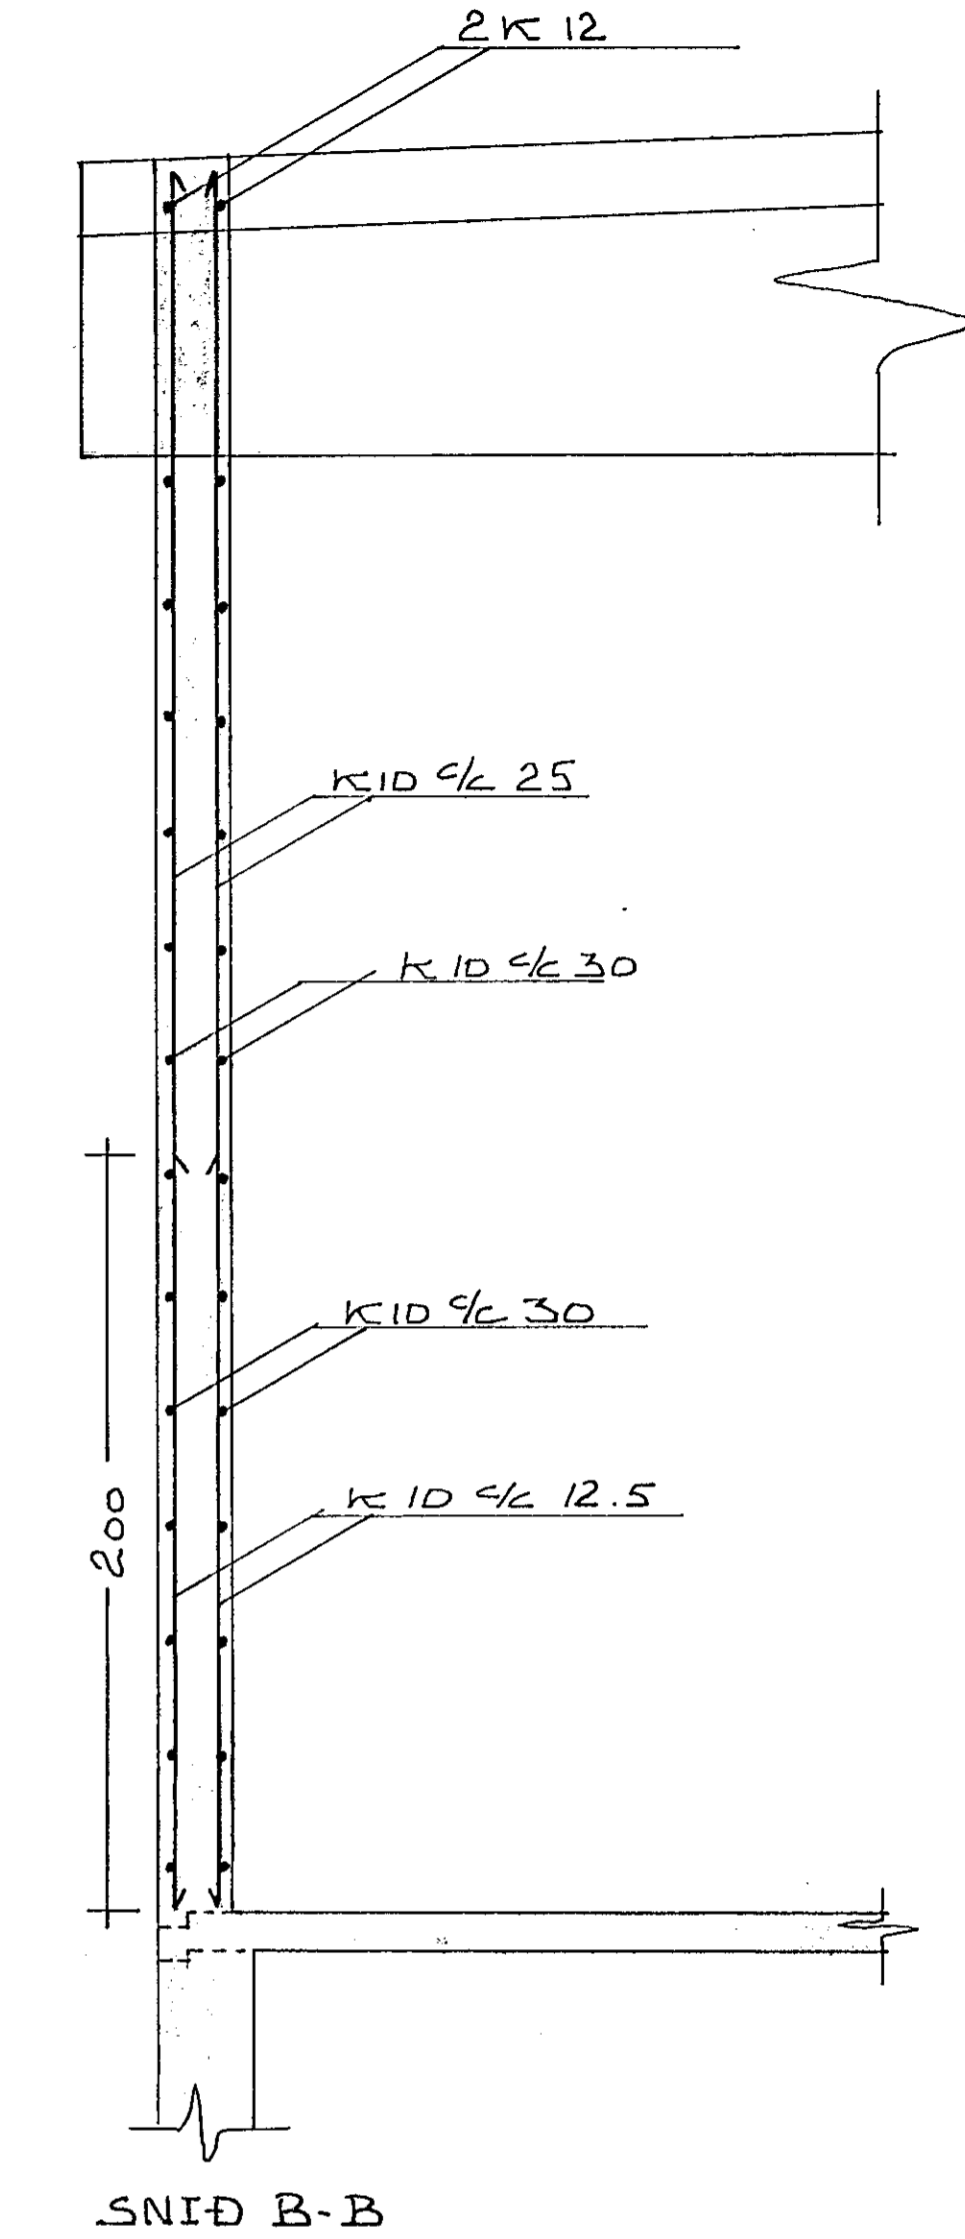

LAGVIDARBITAR H. ENDA=56 T=11.50
H.MIDJU=08 T=11.00

Reykháfur M 1:10

SNID I Bita B1

SNID D-D

Súla S1

SNID A-A

SNID B-B

SNID C-C