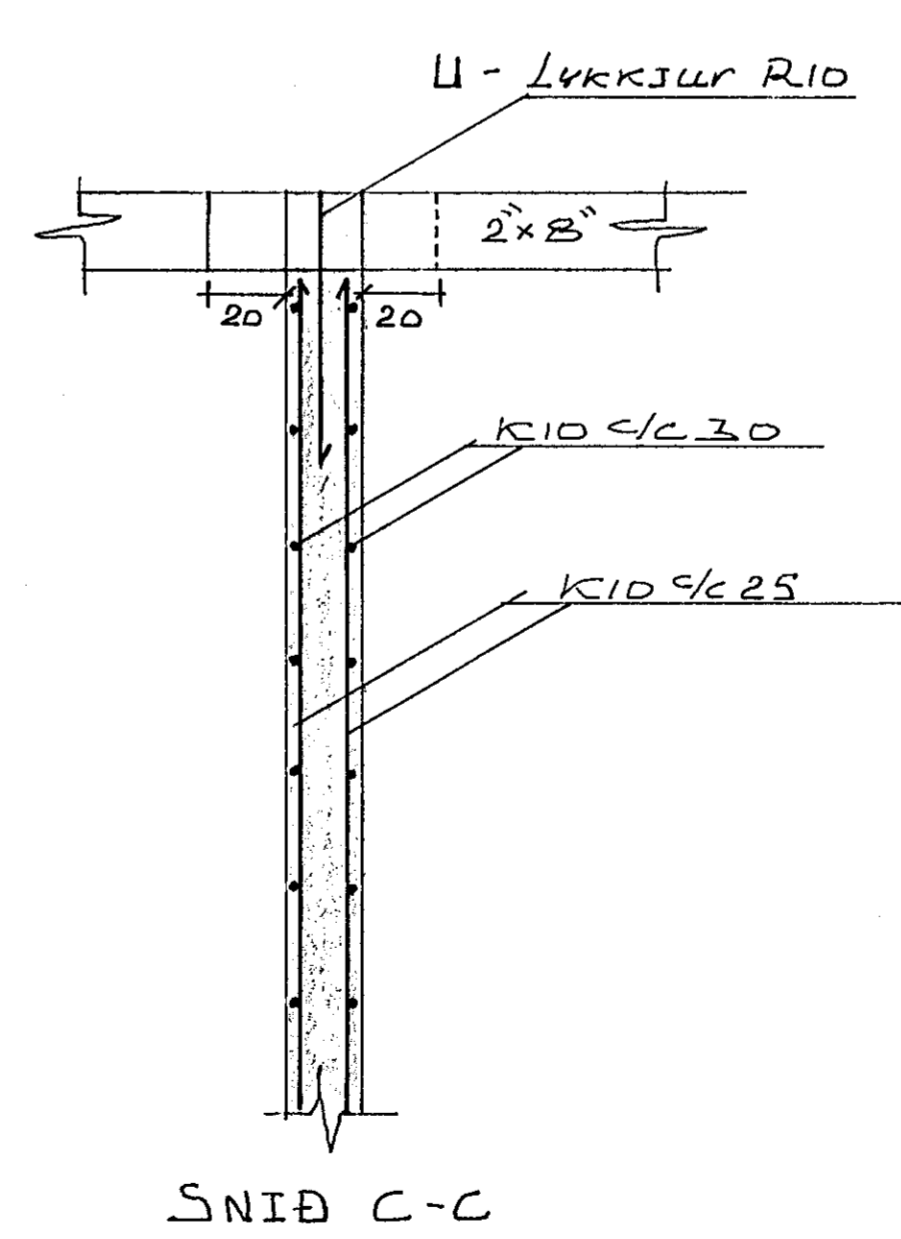

LAGVIDARBITAR H. ENDA=56 T=11.50
H.MIDJU=08 T=11.00

Reykháfur M 1:10

SNID I Bita B1

SNID D-D

Súla S1

SNID A-A

SNID B-B

SNID C-C