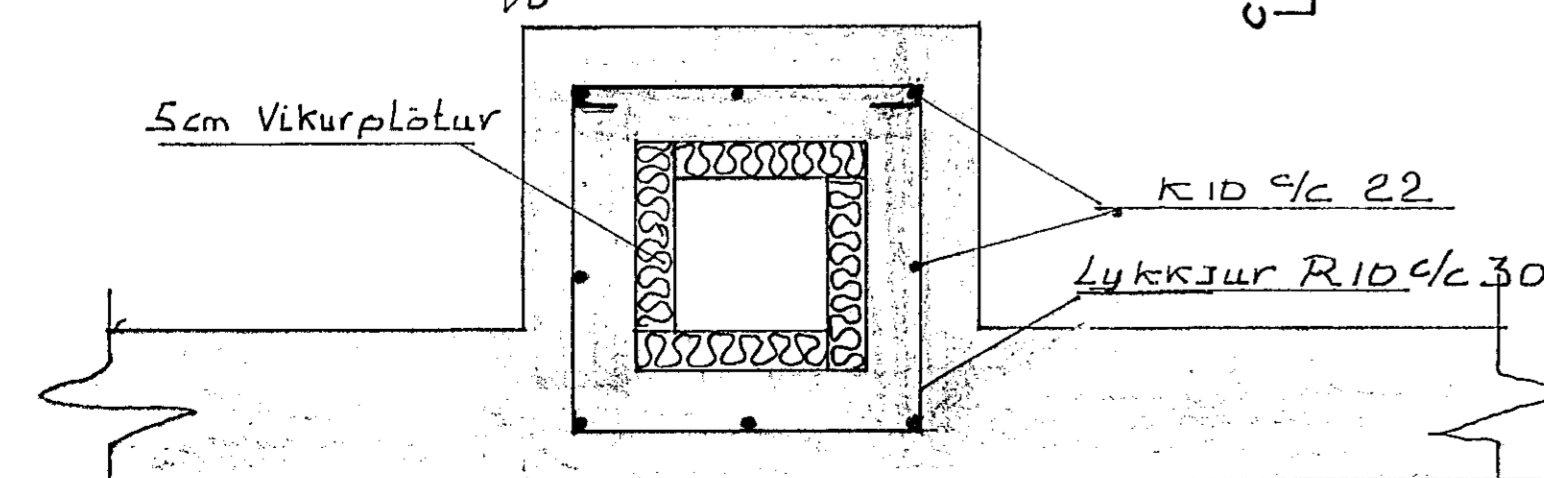

LAGVIDARBITAR H. ENDA=56 T=11.50
H.MIDJU=08 T=11.00

Reykháfur M 1:10

SNID I Bita B1

SNID D-D

Súla S1

SNID A-A

SNID B-B

SNID C-C