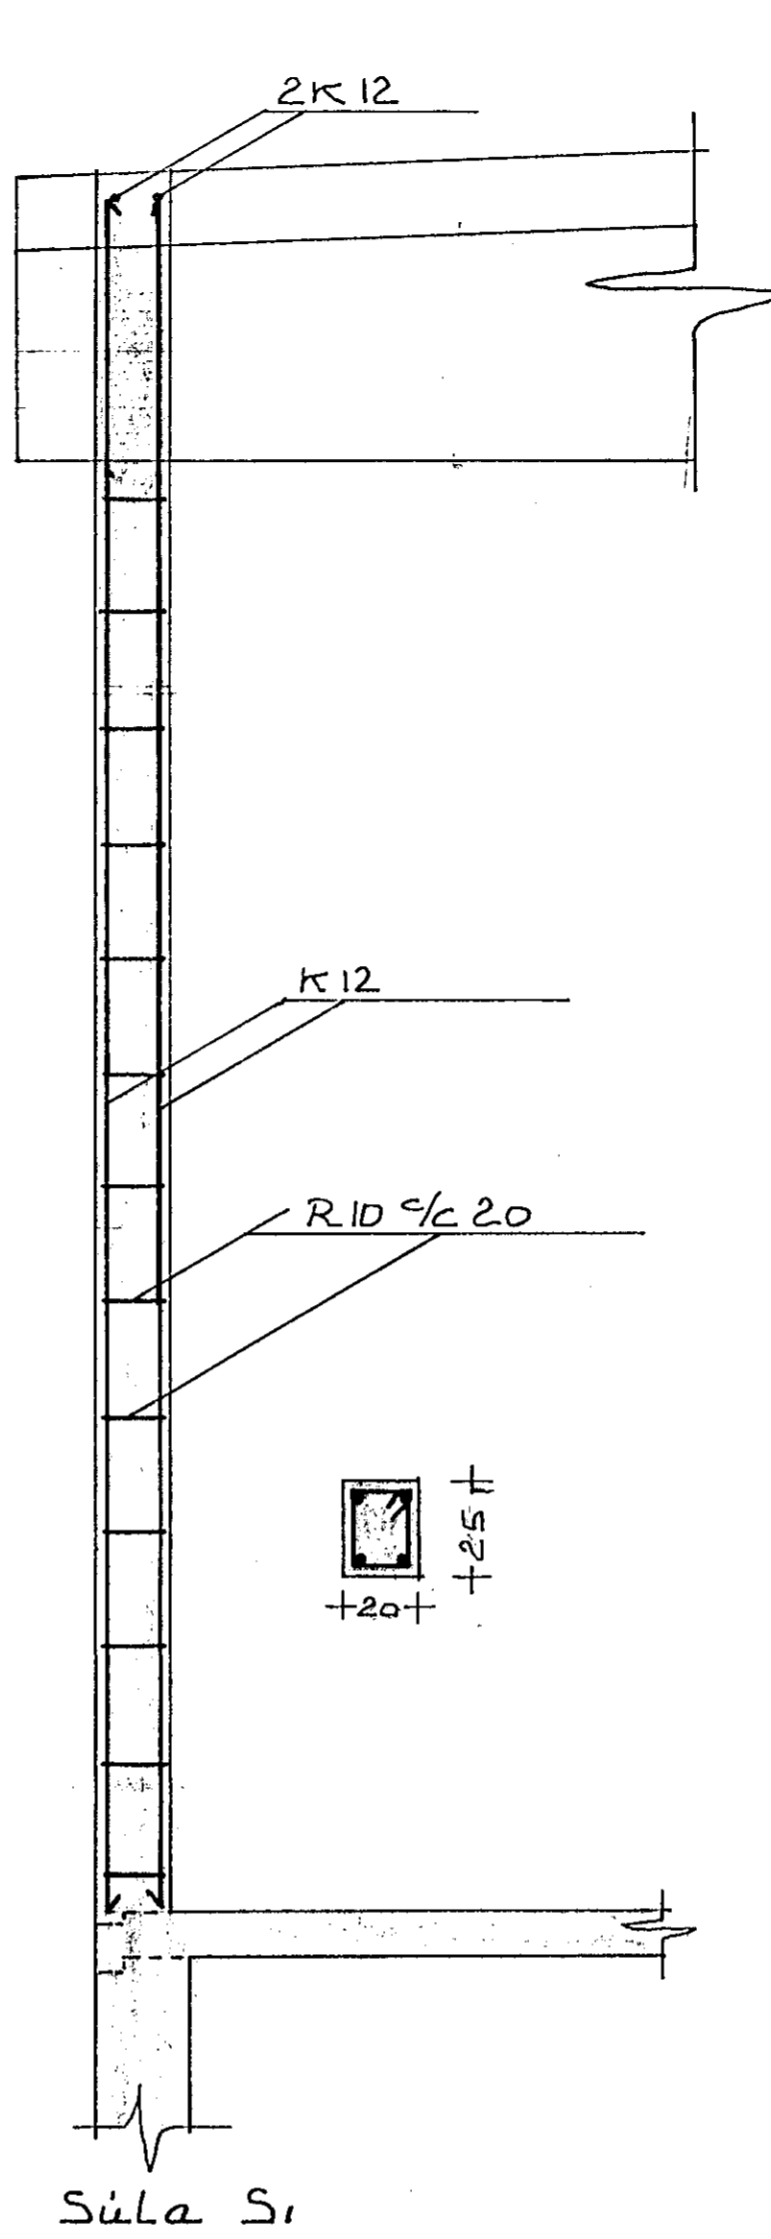

LAGVIDARBITAR H. ENDA=56 T=11.50
H.MIDJU=08 T=11.00

Reykháfur M 1:10

SNID I Bita B1

SNID D-D

Súla S1

SNID A-A

SNID B-B

SNID C-C