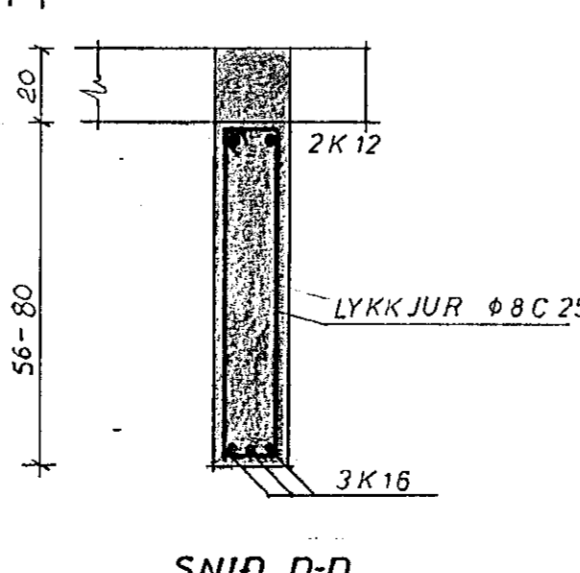

LAGVIDARBITAR H. ENDA=56 T=11.50
H.MIDJU=08 T=11.00

Reykháfur M 1:10

SNID I Bita B1

SNID D-D

Súla S1

SNID A-A

SNID B-B

SNID C-C