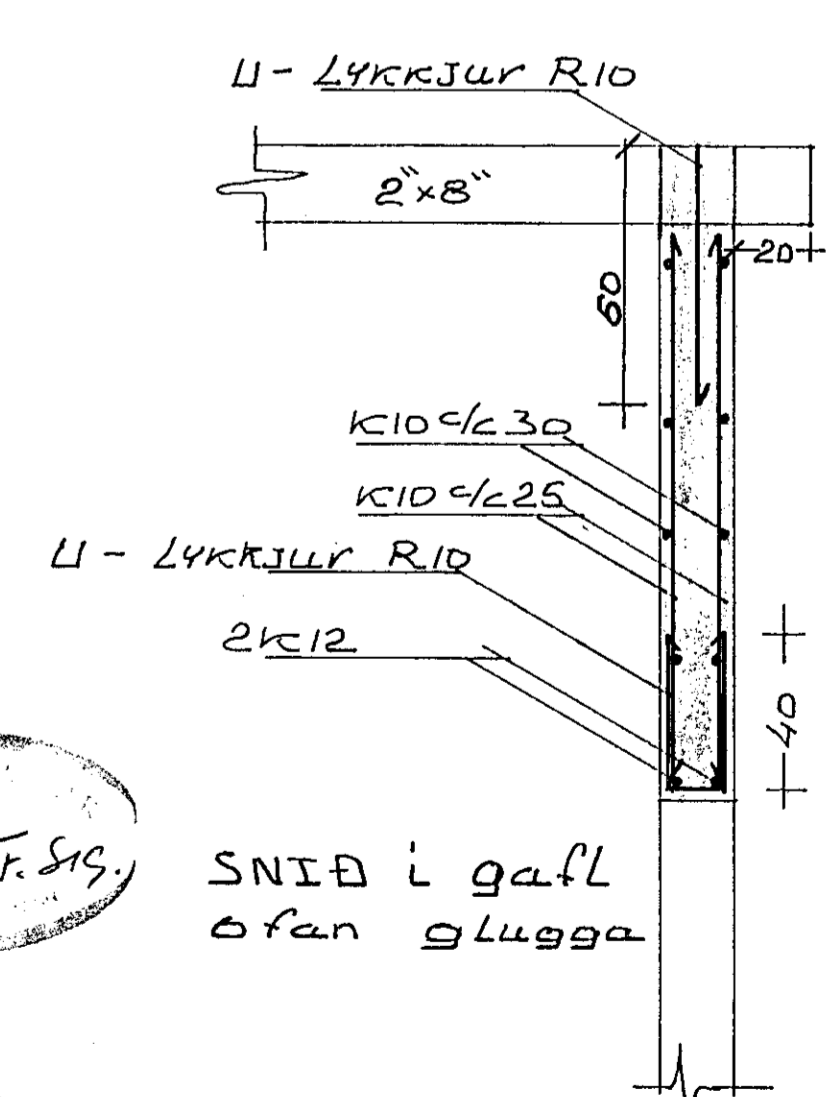

LAGVIDARBITAR H. ENDA=56 T=11.50
H.MIDJU=08 T=11.00

Reykháfur M 1:10

SNID I Bita B1

SNID D-D

Súla S1

SNID A-A

SNID B-B

SNID C-C