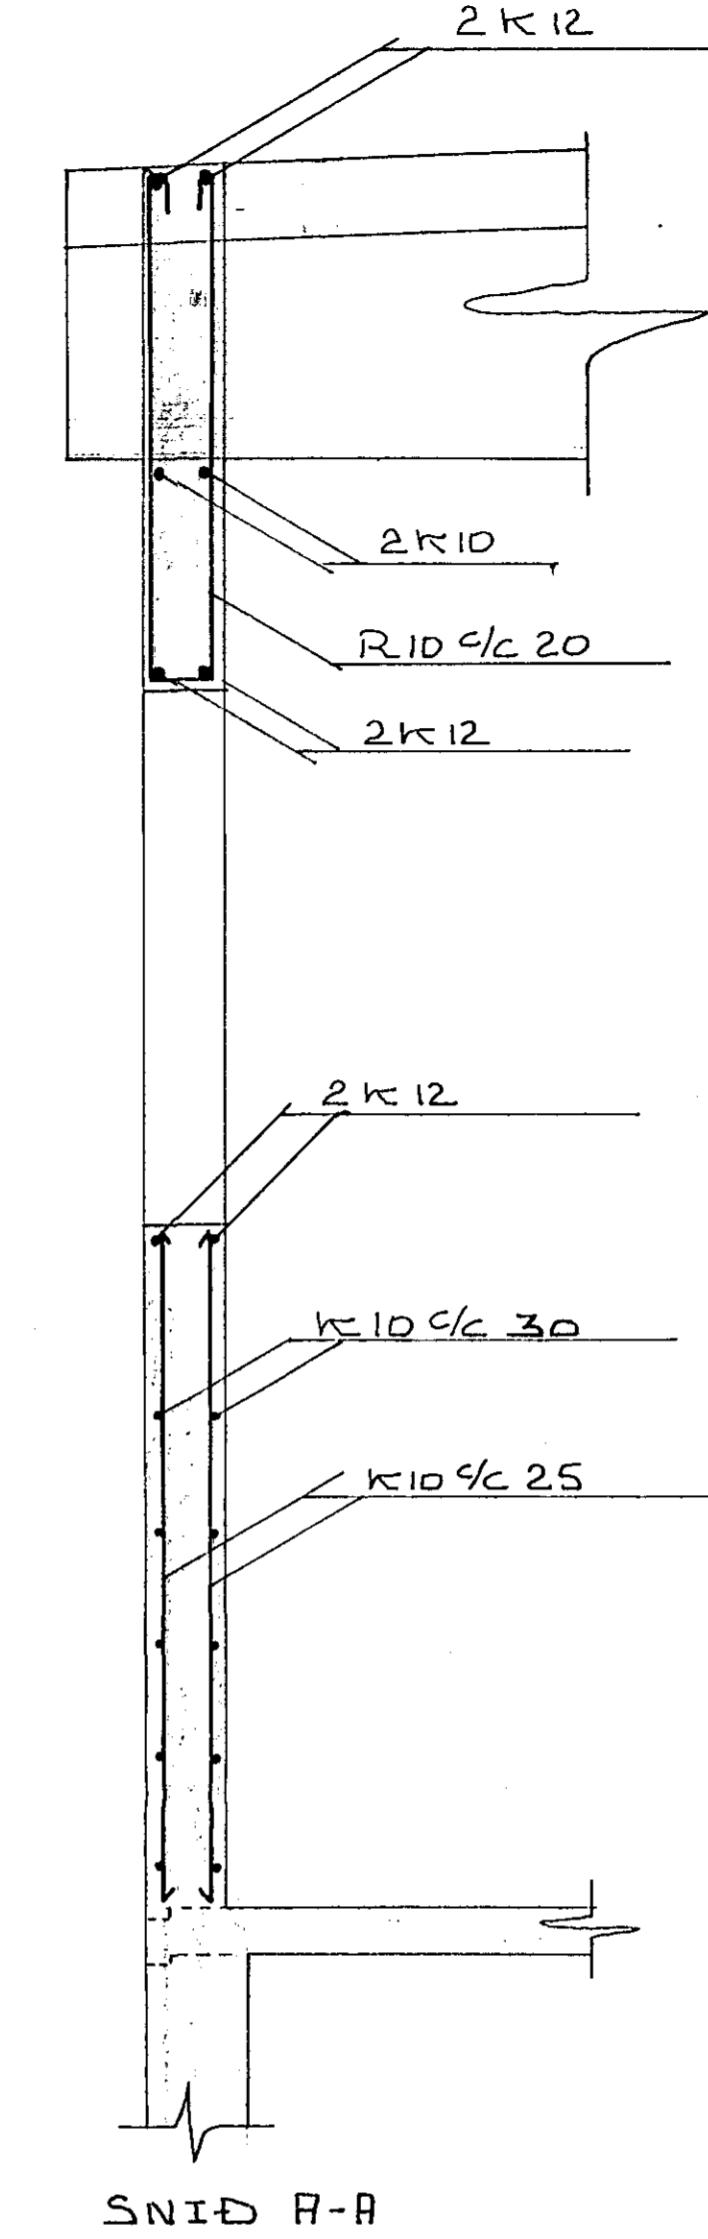

LAGVIDARBITAR H. ENDA=56 T=11.50
H.MIDJU=08 T=11.00

Reykháfur M 1:10

SNID I Bita B1

SNID D-D

Súla S1

SNID A-A

SNID B-B

SNID C-C