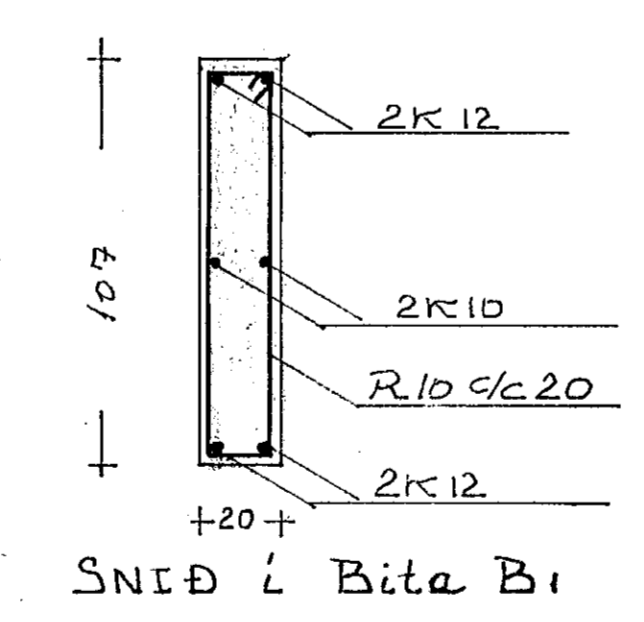

LAGVIDARBITAR H. ENDA=56 T=11.50
H.MIDJU=08 T=11.00

Reykháfur M 1:10

SNID I Bita B1

SNID D-D

Súla S1

SNID A-A

SNID B-B

SNID C-C