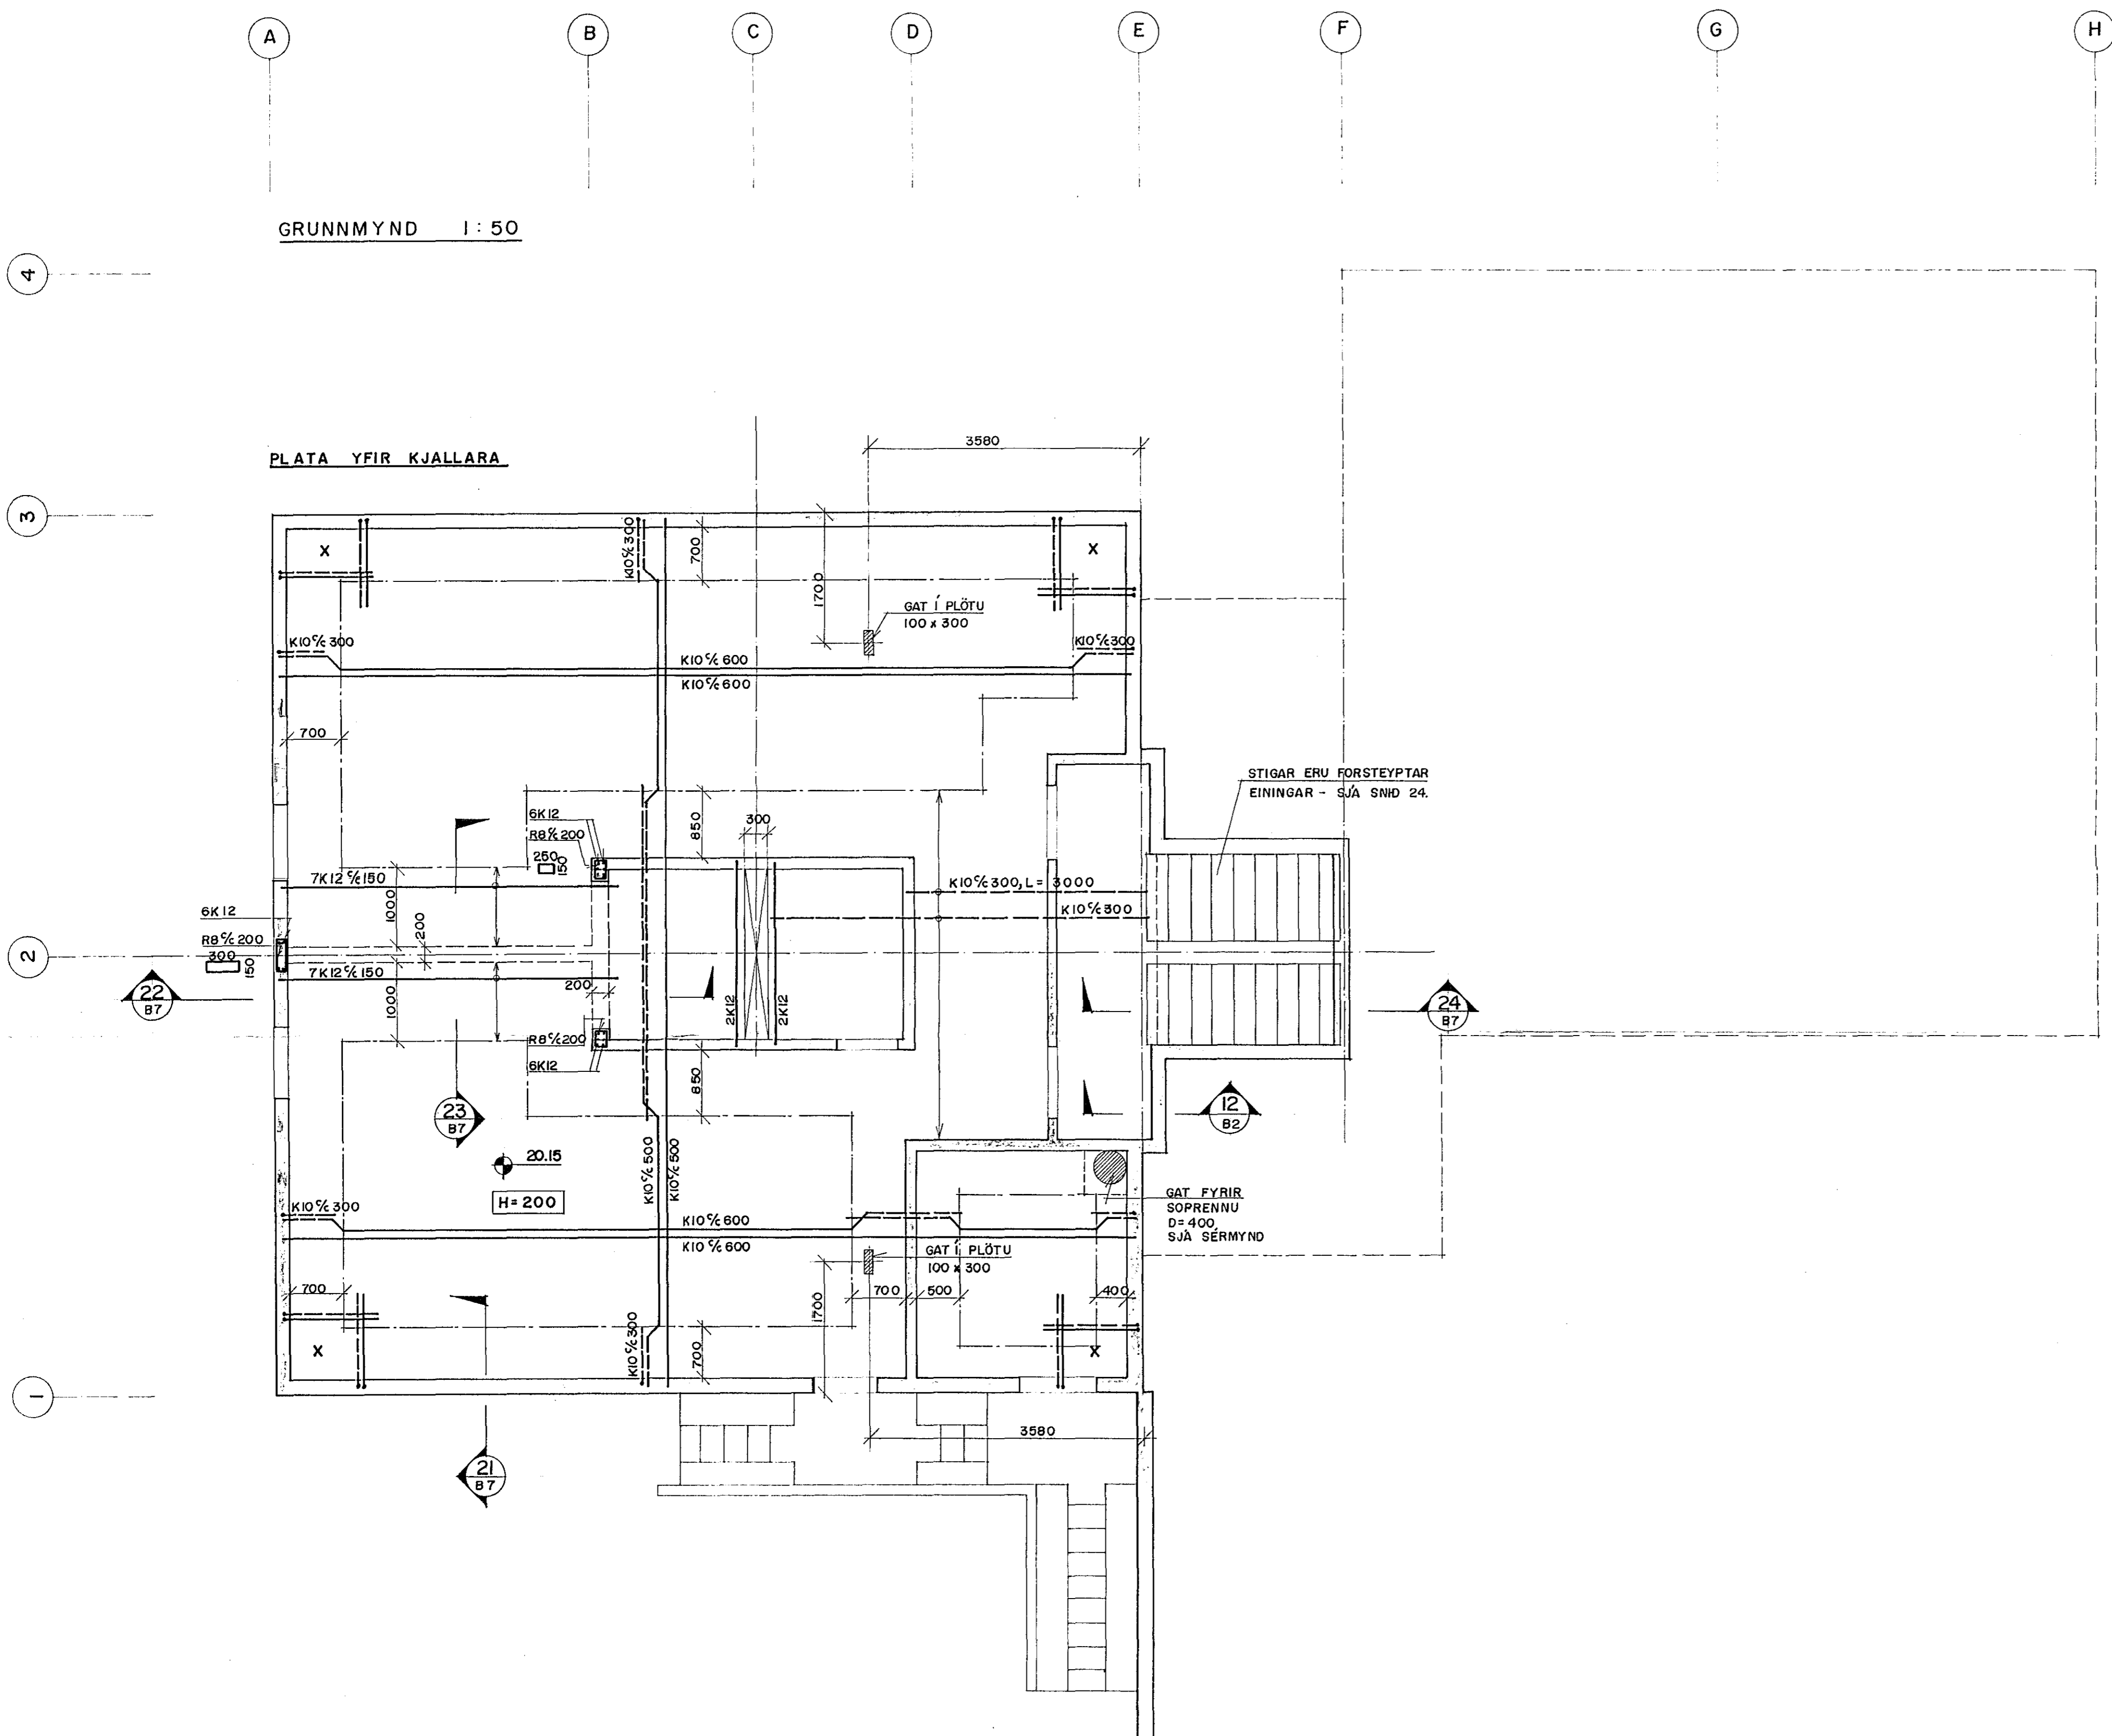

GRUNNMYND 1:50

PLATA YFIR KJALLARA

SKÝRINGAR:

X: MERKIR TVÖFALDA GRIND Í HORN
 4x5K10 1/2 250 L=1200
 GILDIR FYRIR ALLAR PLÖTUR.

DOFRABERG II, HAFNARFIRÐI		PLÖTUR	1:50
		PLATA YFIR KJALLARA	88.04
Verkfræðistofa Stefans og Björns s.í.	SV. 1989	GRT. <i>B.S.</i>	B3