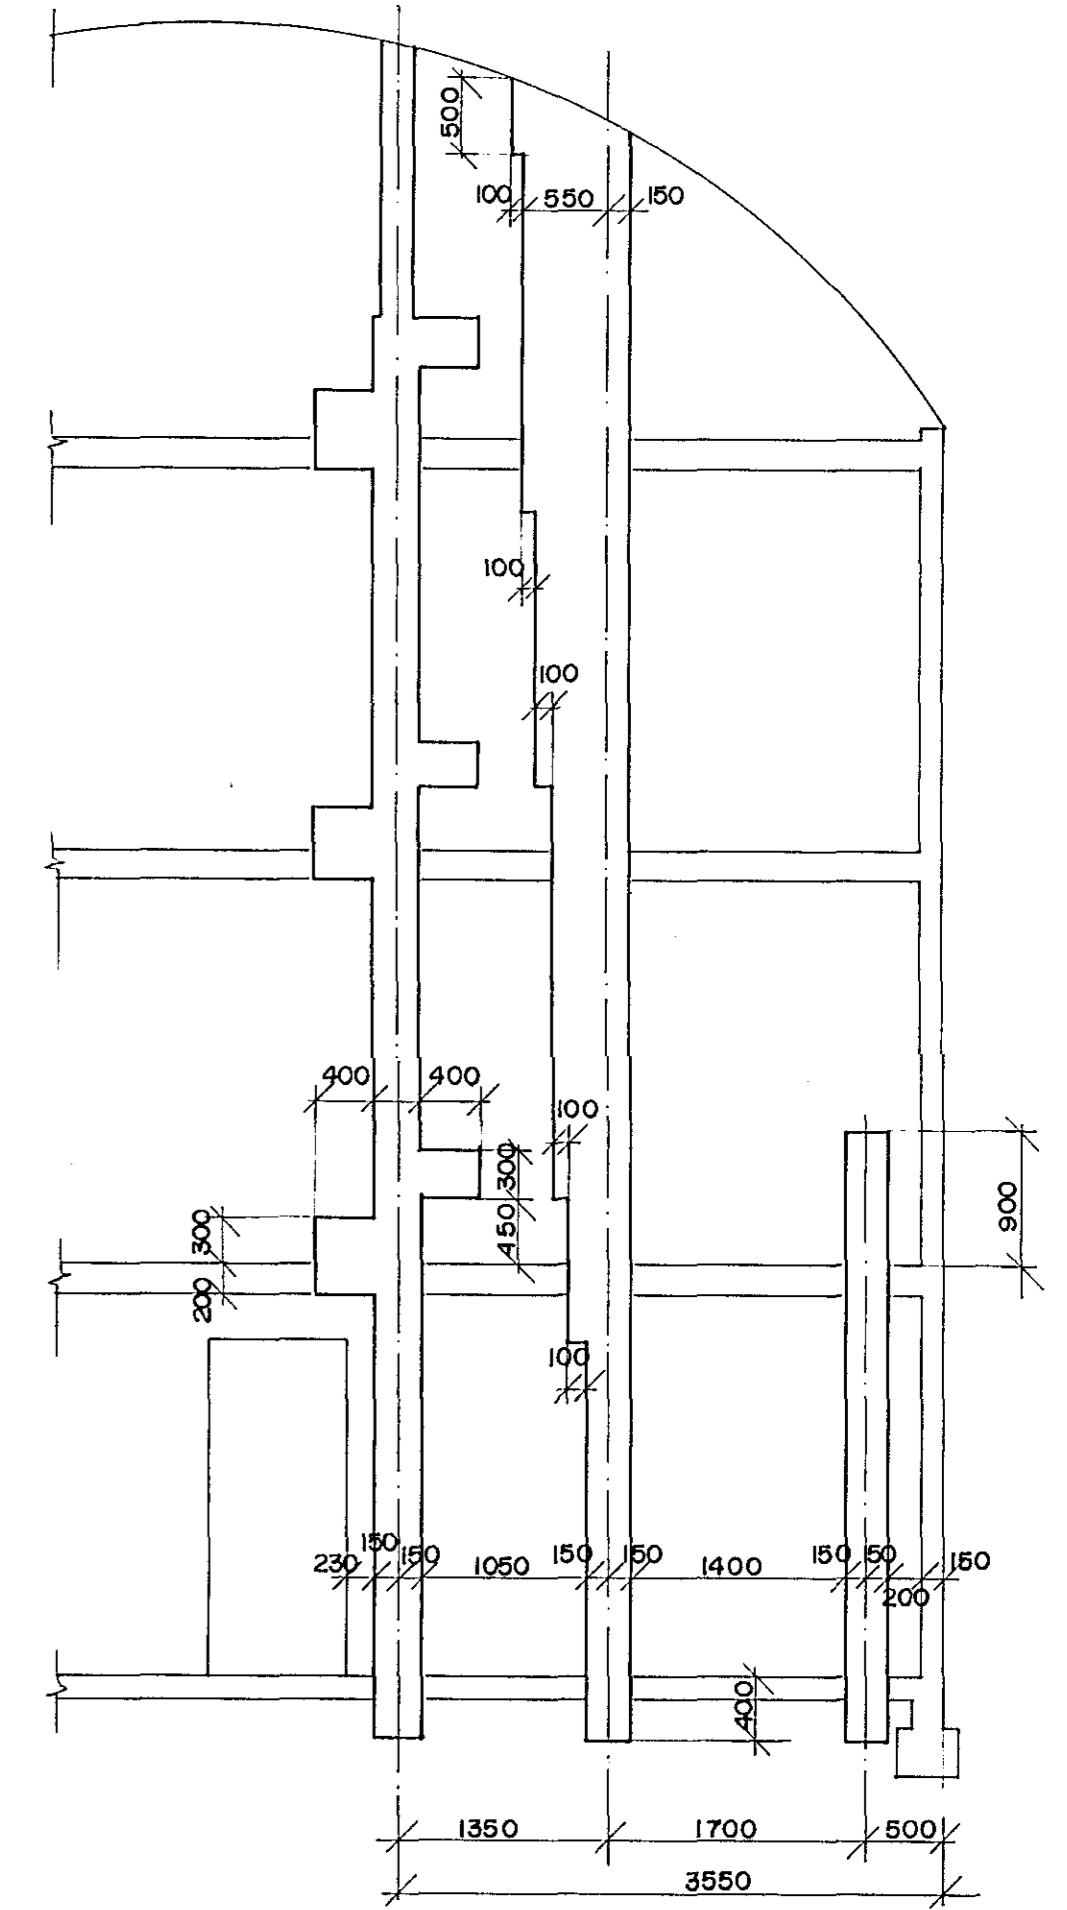

GRUNNMYND 1:50

PLATA YFIR KJALLARA

VEGGUR Í LÍNU G
RAUFAR OG GÖT

PLATA YFIR I. HÆÐ

4
3
2
1

23 JUN 1989
HAFNARFIRÐI
BYGGINGAFULLTRUÐI

| | | |
|---|--|---------------|
| DOFRABERG II, HAFNARFIRÐI | | |
| Verkfræðistofa Stefans og Björns s. t. BYGGINGA- OG BYGGINGA- OG BYGGINGA- OG | PLÖTUR PLATA YFIR I. HÆÐ OG KJALLARA | 1:50 89.04 |
| SV 16.05 '89 | GRT B4 | |