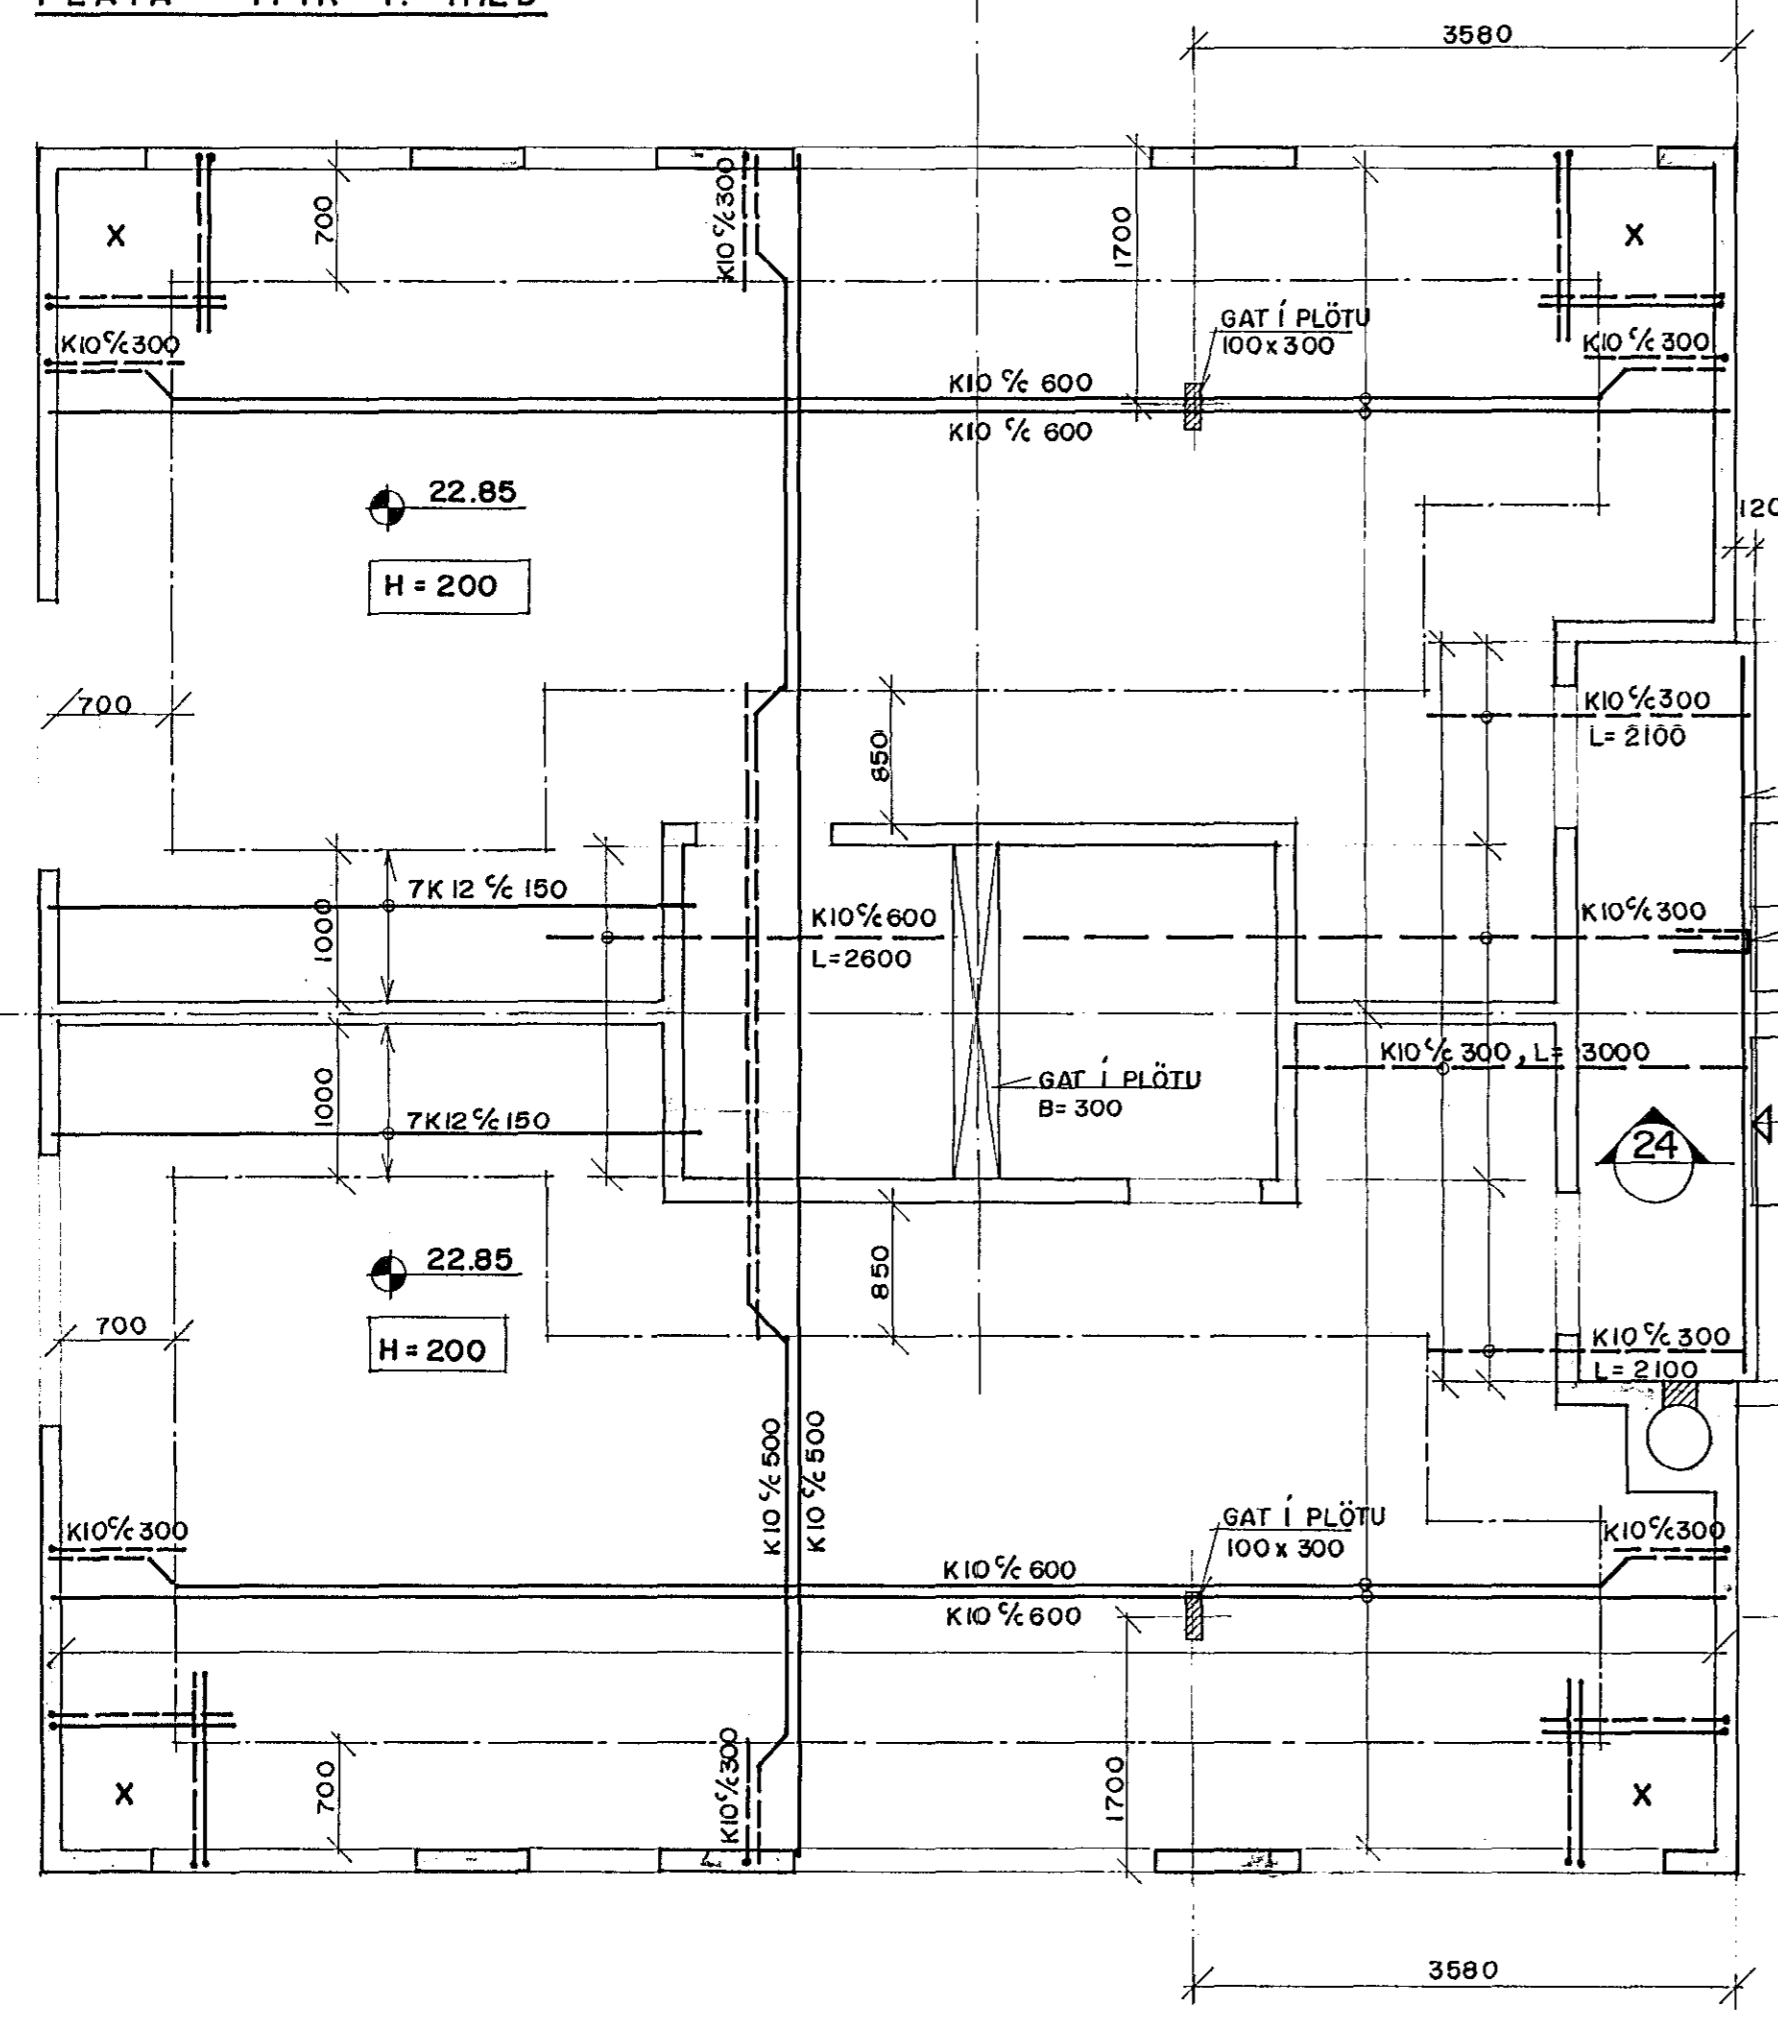

GRUNNMYND 1:50

PLATA YFIR KJALLARA

VEGGUR Í LÍNU G
RAUFAR OG GÖT

PLATA YFIR I. HÆÐ

4
3
2
1

23 JUN 1989
HAFNARFIRÐI
BYGGINGAFULLTRUÐI

| | | |
|---|--|---------------|
| DOFRABERG II, HAFNARFIRÐI | | |
| Verkfræðistofa Stefans og Björns s. t. BYGGINGA- OG BYGGINGA- OG BYGGINGA- OG | PLÖTUR PLATA YFIR I. HÆÐ OG KJALLARA | 1:50 89.04 |
| SV 16.05 '89 | GRT B4 | |