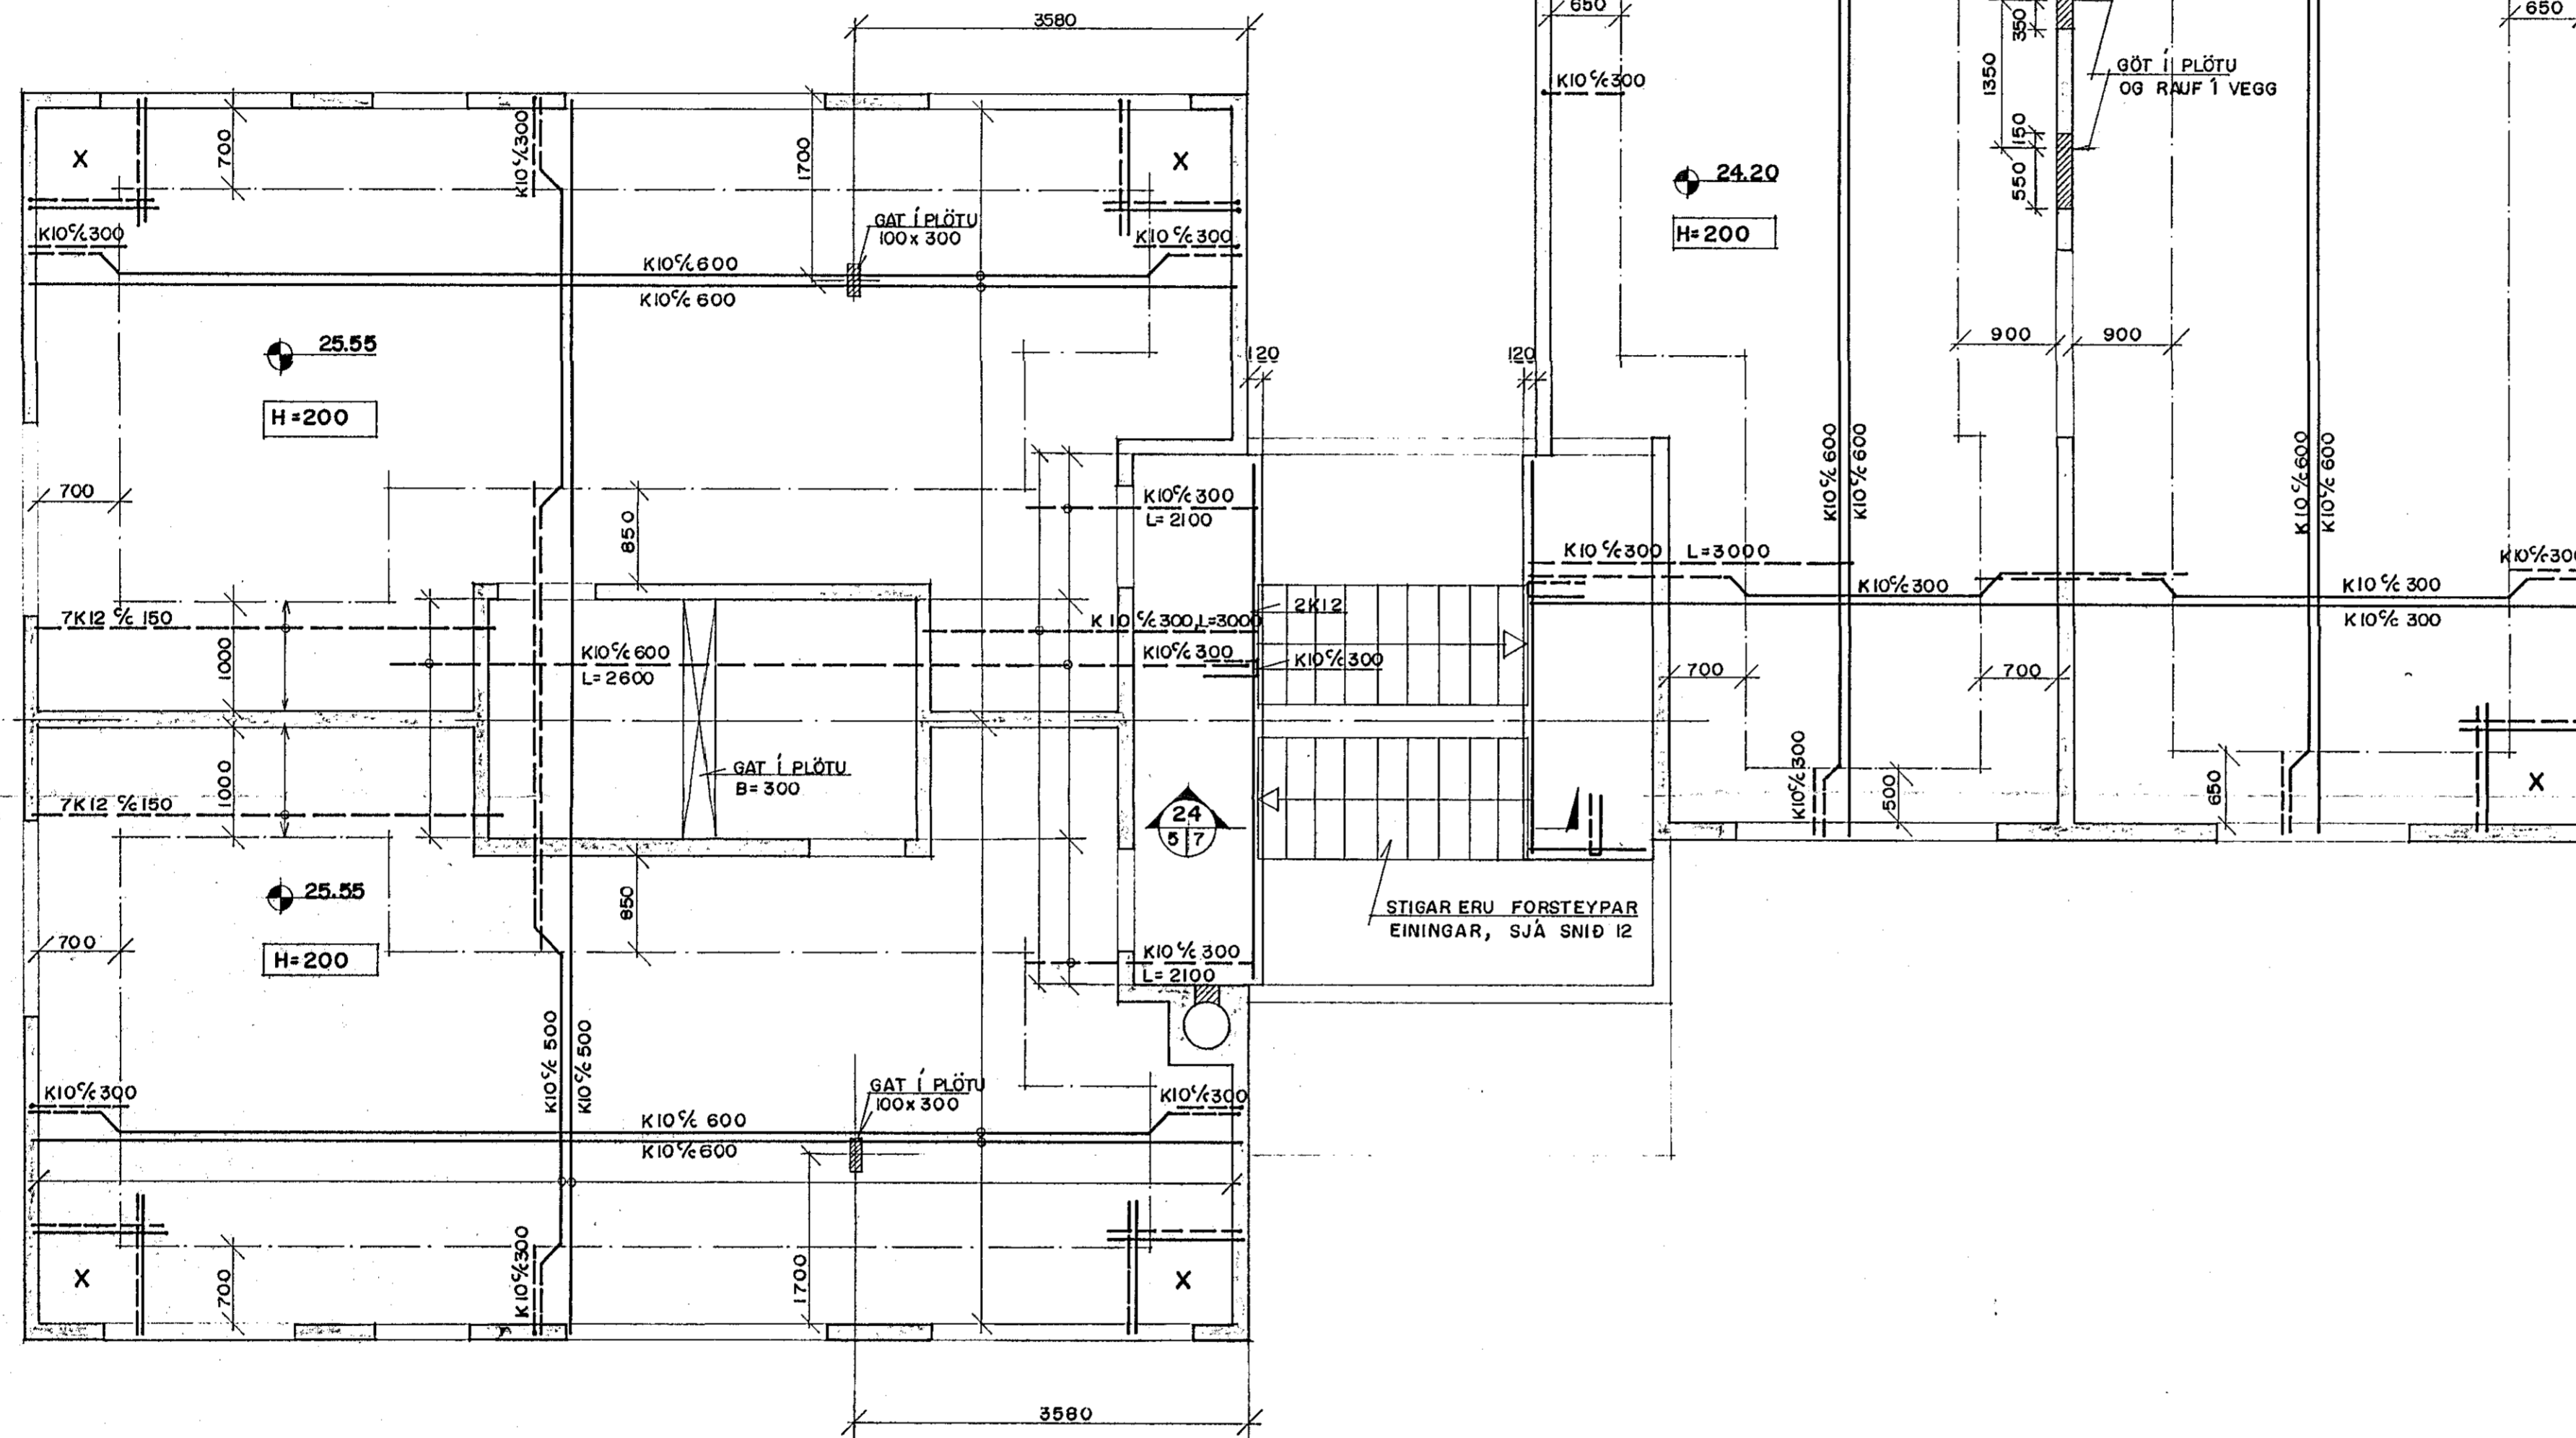

GRUNNMYND 1:50

PLATA YFIR 1. HÆÐ

PLATA YFIR 2. HÆÐ

DOFRABERG II, HAFNARFIRÐI		PLÖTUR	1:50
		PLATA YFIR 2. OG 1. HÆÐ	89.04
Verkfæðistofa Stefáns og Björns s i CONSULTING ENGINEERS		SV	B5
		16.05.89	<i>Sveinbjörnsson</i>