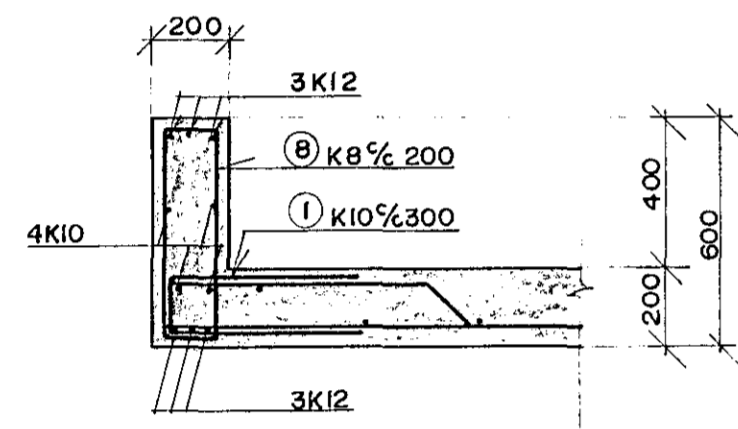

SNID 1:20 (26)

SNID 1:20 (27)

SM A
SÉÐ OFAN Á BITA
1:20

SNID 1:20 (28)

DOFRABERG II, HAFNARFIRÐI		PLÖTUR		MKV
BR. NR.	BREYTING	SNID 25 - 28		1:20
Verkræðistofa Stefáns og Björns s.f. CONSULTING ENGINEERS		SV.	GRT.	89.04
REYKJAVÍKURVEGI 68 HAFNARFIRÐI · SIMI 91 651340		16.05.'89	13.6.	B. 8