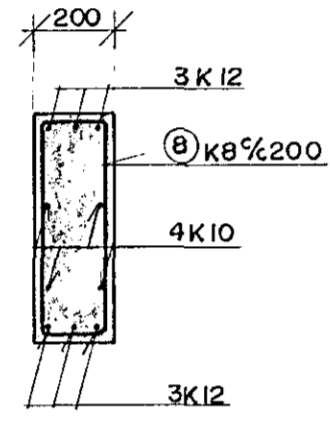

SNID 1:20 (26)

SNID 1:20 (27)

SM A
SÉÐ OFAN Á BITA
1:20

SNID 1:20 (28)

DOFRABERG II, HAFNARFIRÐI		PLÖTUR		MKV
BR. NR.	BREYTING	SNID 25 - 28		1:20
Verkræðistofa Stefáns og Björns s.f. CONSULTING ENGINEERS		SV.	GRT.	89.04
REYKJAVÍKURVEGI 68 HAFNARFIRÐI · SIMI 91 651340		16.05.'89	13.6.	B. 8