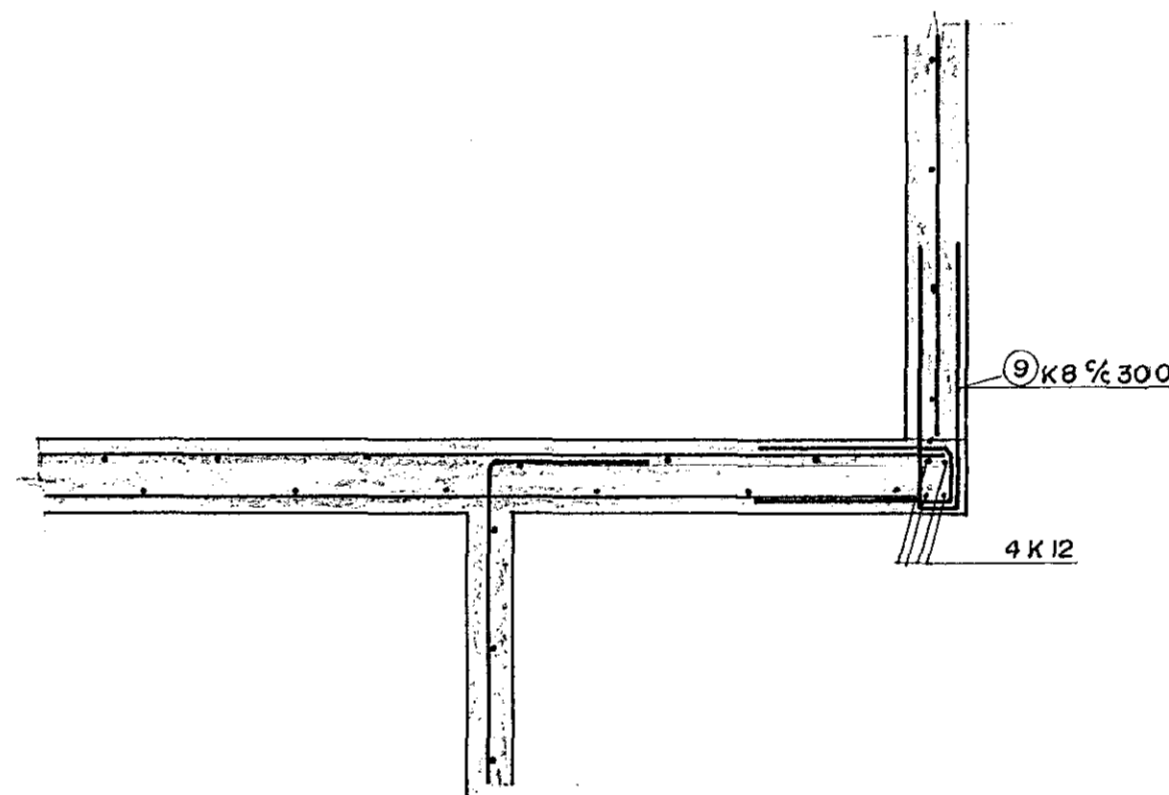

SNID 1:20 (26)

SNID 1:20 (27)

SM A
SÉÐ OFAN Á BITA
1:20

SNID 1:20 (28)

DOFRABERG II, HAFNARFIRÐI		PLÖTUR		MKV
BR. NR.	BREYTING	SNID 25 - 28		1:20
Verkræðistofa Stefáns og Björns s.f. CONSULTING ENGINEERS		SV.	GRT.	89.04
REYKJAVÍKURVEGI 68 HAFNARFIRÐI · SIMI 91 651340		16.05.'89	13.6.	B. 8