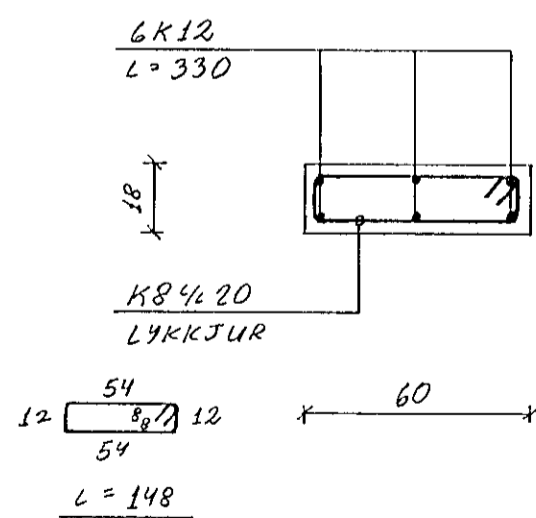

NORÐVESTURHLIÐ, Hliðarmynd. 1:50

SNIÐ A6-A6. 1:20

SNIÐ B6-B6. 1:20

SNIÐ C6-C6. 1:20

SNIÐ D6-D6. 1:20

Reikn.	JK	DES. '88	Verkheiti	Teikn.nr.
Teikn.	-11-	-11-	DOFRABERG 13 OG 15	1-06
Ath.			HAFNARFIRÐI	
Samp.				
Kvarði	1:50	Verkhluti	NORÐVESTURHLIÐ	JÓN KRISTJÁNSSON.
	1:20		HLIÐARMYND OG SNIÐ	
				FVFÍ. S. 78731