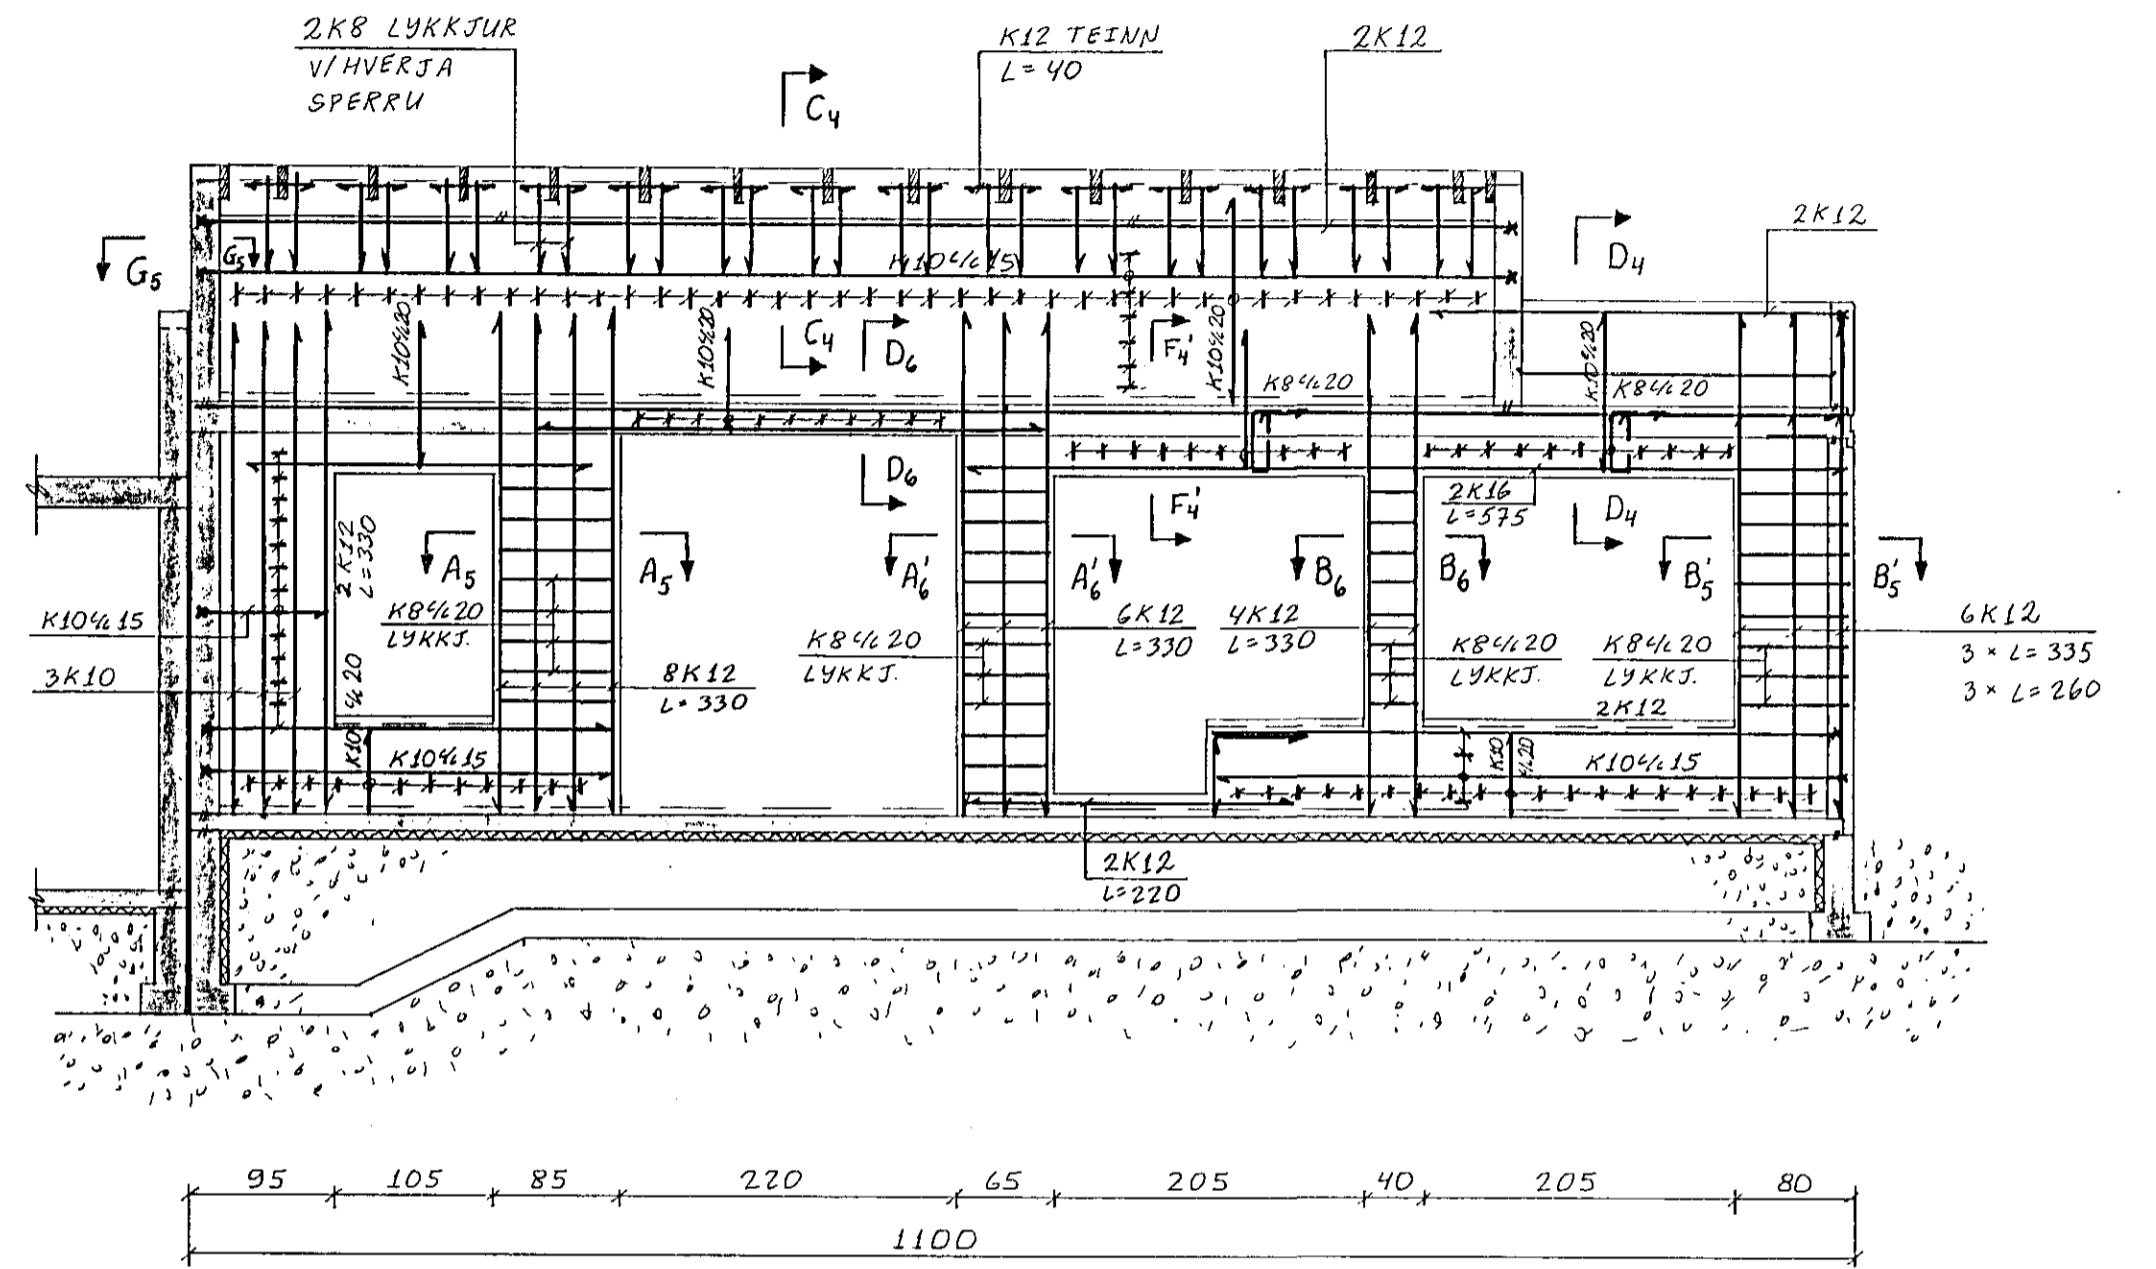

NORÐVESTURHLIÐ, Hliðarmynd. 1:50

SNIÐ A6-A6. 1:20

SNIÐ B6-B6. 1:20

SNIÐ C6-C6. 1:20

SNIÐ D6-D6. 1:20

Reikn.	JK	DES. '88	Verkheiti	Teikn.nr.
Teikn.	-11-	-11-	DOFRABERG 13 OG 15	1-06
Ath.			HAFNARFIRÐI	
Samp.				
Kvarði	1:50	Verkhluti	NORÐVESTURHLIÐ	JÓN KRISTJÁNSSON.
	1:20		HLIÐARMYND OG SNIÐ	
				FVFÍ. S. 78731