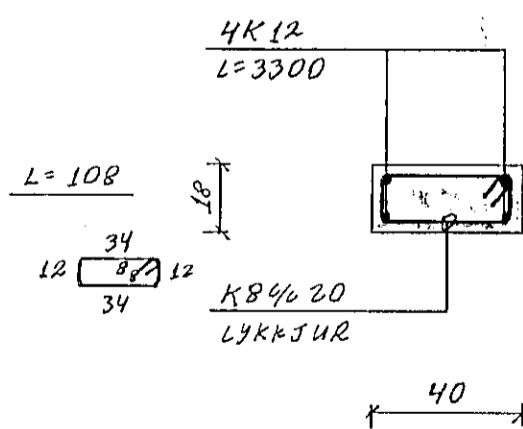

NORÐVESTURHLIÐ, Hliðarmynd. 1:50

SNIÐ A6-A6. 1:20

SNIÐ B6-B6. 1:20

SNIÐ C6-C6. 1:20

SNIÐ D6-D6. 1:20

Reikn.	JK	DES. '88	Verkheiti	Teikn.nr.
Teikn.	-11-	-11-	DOFRABERG 13 OG 15	1-06
Ath.			HAFNARFIRÐI	
Samp.				
Kvarði	1:50	Verkhluti	NORÐVESTURHLIÐ	JÓN KRISTJÁNSSON.
	1:20		HLIÐARMYND OG SNIÐ	
				FVFÍ. S. 78731