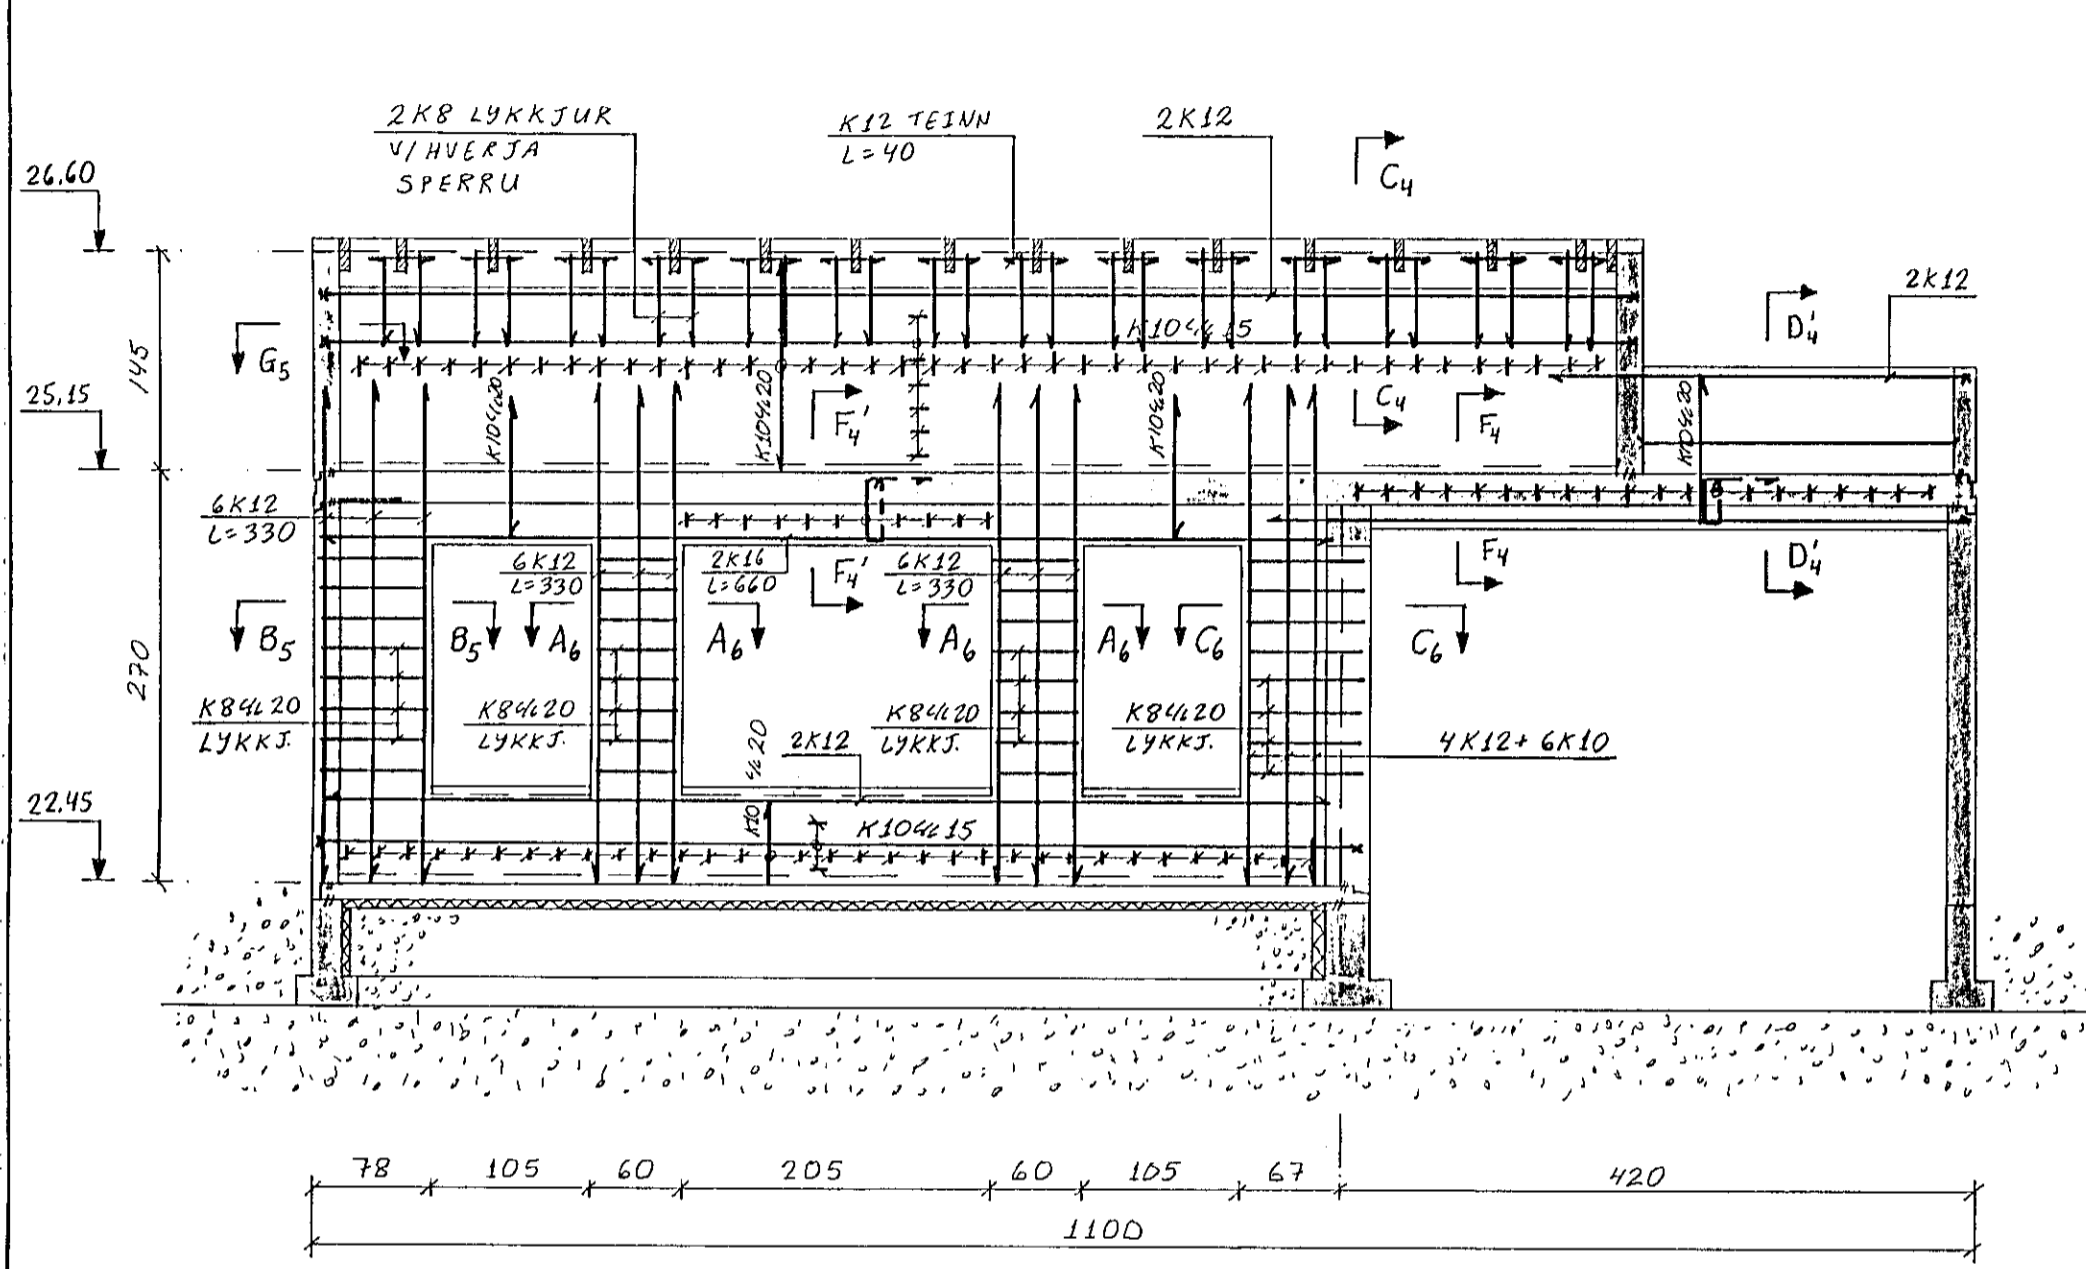

NORÐVESTURHLIÐ, Hliðarmynd. 1:50

SNIÐ A6-A6. 1:20

SNIÐ B6-B6. 1:20

SNIÐ C6-C6. 1:20

SNIÐ D6-D6. 1:20

Reikn.	JK	DES. '88	Verkheiti	Teikn.nr.
Teikn.	-11-	-11-	DOFRABERG 13 OG 15	1-06
Ath.			HAFNARFIRÐI	
Samp.				
Kvarði	1:50	Verkhluti	NORÐVESTURHLIÐ	JÓN KRISTJÁNSSON.
	1:20		HLIÐARMYND OG SNIÐ	
				FVFÍ. S. 78731