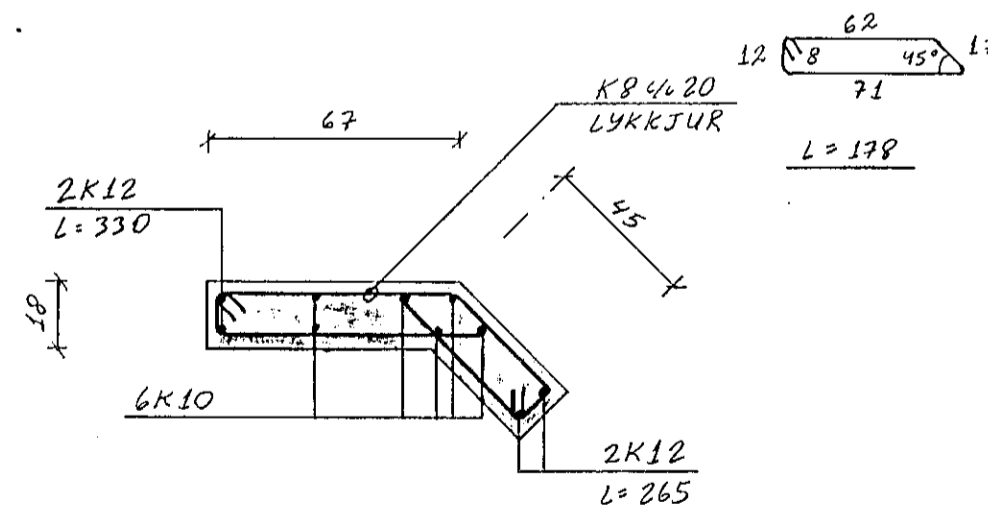

NORÐVESTURHLIÐ, Hliðarmynd. 1:50

SNIÐ A6-A6. 1:20

SNIÐ B6-B6. 1:20

SNIÐ C6-C6. 1:20

SNIÐ D6-D6. 1:20

Reikn.	JK	DES. '88	Verkheiti	Teikn.nr.
Teikn.	-11-	-11-	DOFRABERG 13 OG 15	1-06
Ath.			HAFNARFIRÐI	
Samp.				
Kvarði	1:50	Verkhluti	NORÐVESTURHLIÐ	JÓN KRISTJÁNSSON.
	1:20		HLIÐARMYND OG SNIÐ	
				FVFÍ. S. 78731