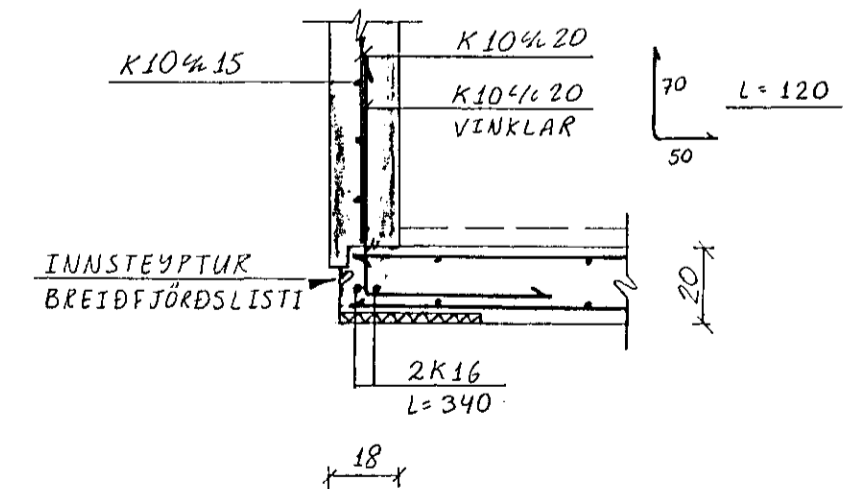

NORÐVESTURHLIÐ, Hliðarmynd. 1:50

SNIÐ A6-A6. 1:20

SNIÐ B6-B6. 1:20

SNIÐ C6-C6. 1:20

SNIÐ D6-D6. 1:20

Reikn.	JK	DES. '88	Verkheiti	Teikn.nr.
Teikn.	-11-	-11-	DOFRABERG 13 OG 15	1-06
Ath.			HAFNARFIRÐI	
Samp.				
Kvarði	1:50	Verkhluti	NORÐVESTURHLIÐ	JÓN KRISTJÁNSSON.
	1:20		HLIÐARMYND OG SNIÐ	
				FVFÍ. S. 78731