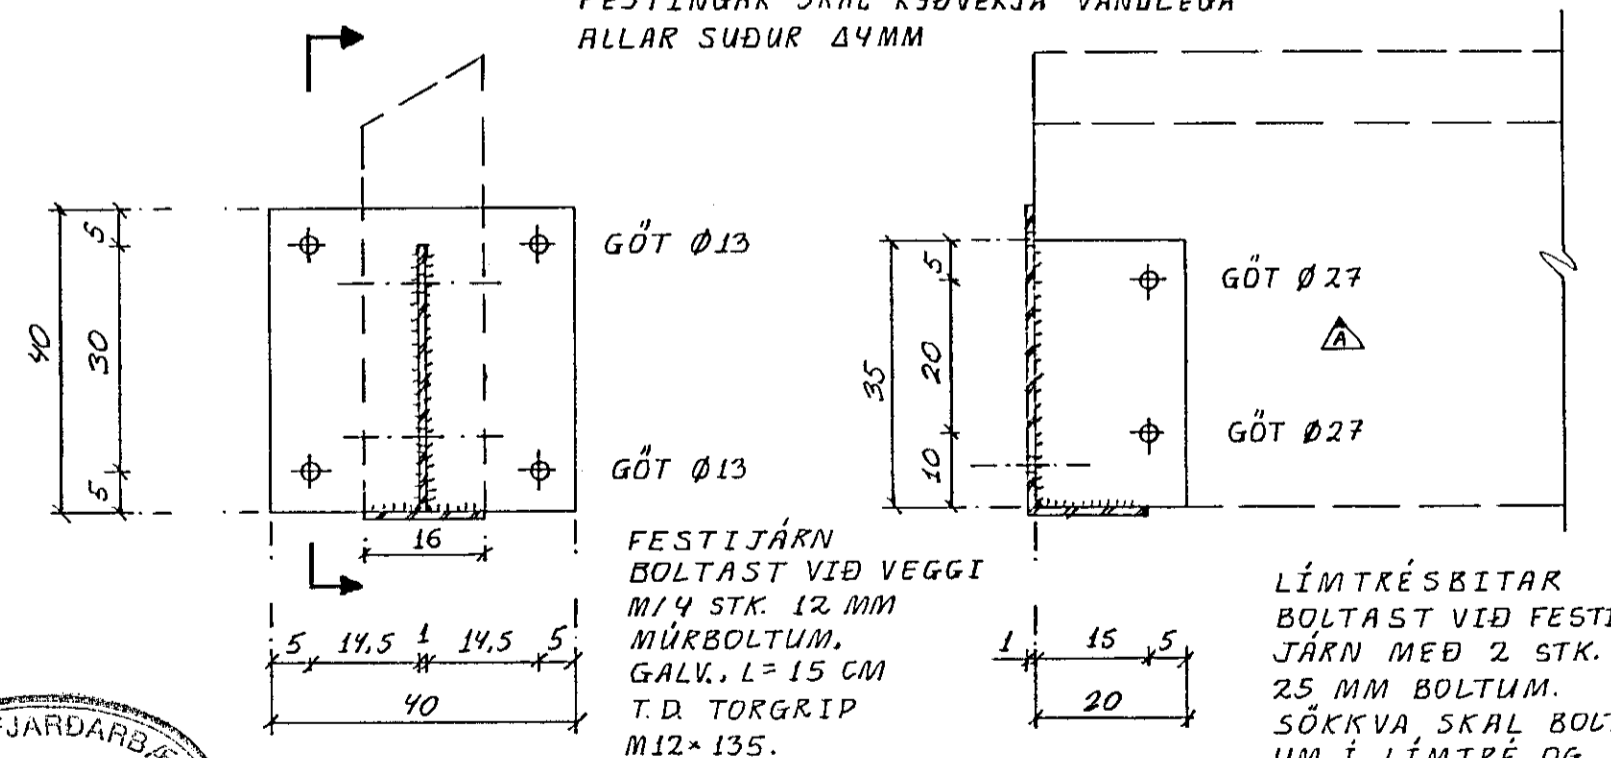

SNID A₁₀ - A₁₀. 1:10

SNID B₁₀ - B₁₀. 1:10

SNID C₁₀ - C₁₀. 1:10

SNID Í ÞAKGLUGGAPÓST 1:10

GLUGGAPÓSTAR 7.0x12.0 CM 1/6x80 CM ÁLLISTAR KOMA Á SAMSEYTI MILLI GLUGGARÚÐA OG GÚMMIÞÉTTILISTAR UNDIR.

FESTINGAR LÍMTRÉSBITA

1:10. FJÖLDI: 4 STK. PR. ÍBÚÐ.

FESTINGAR SKAL RYÐVERJA VANDLEGA ALLAR SÚÐUR 4MM

ALLAR FESTINGAR SKAL RYÐVERJA VANDLEGA.

SNID D₁₀ - D₁₀. 1:10

SNID E₁₀ - E₁₀. 1:10

Reikn.	JK	APRÍL'89	ÞÉTTKLIETT UNDIR ÞAKKANT/SNID Í ÞAKGLUGGAPÓST/BOLTAR	Teikn.nr.	1-10
Teikn.	JK	DES.'88	Verkheiti	DOFRABERG 13 OG 15 HAFNARFIRÐI	
Ath.	-	-		JÓN KRISTJÁNSSON.	
Samp.				FVFÍ. S. 78731	
Kvarði	1:10	Verkhliuti	PAK SNID A ₁₀ -A ₁₀ , TIL E ₁₀ -E ₁₀ FESTINGAR LÍMTRÉSBITA		