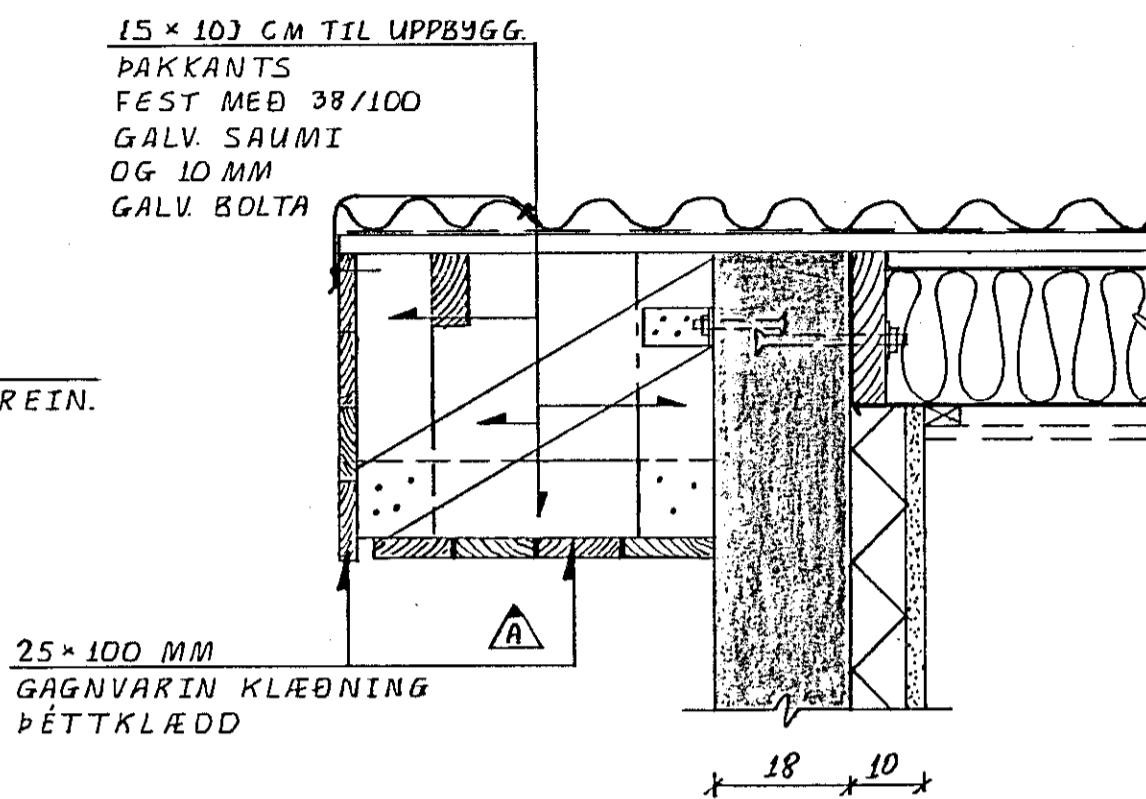

SNID A₁₀ - A₁₀. 1:10

SNID B₁₀ - B₁₀. 1:10

SNID C₁₀ - C₁₀. 1:10

SNID Í ÞAKGLUGGAPÓST 1:10

GLUGGAPÓSTAR 7.0x12.0 CM 1/6x80 CM ÁLLISTAR KOMA Á SAMSEYTI MILLI GLUGGARÚÐA OG GÚMMIÞÉTTILISTAR UNDIR.

FESTINGAR LÍMTRÉSBITA

1:10. FJÖLDI: 4 STK. PR. ÍBÚÐ.

FESTINGAR SKAL RYÐVERJA VANDLEGA ALLAR SÚÐUR 4MM

ALLAR FESTINGAR SKAL RYÐVERJA VANDLEGA.

SNID D₁₀ - D₁₀. 1:10

SNID E₁₀ - E₁₀. 1:10

Reikn.	JK	APRÍL'89	ÞÉTTKLIETT UNDIR ÞAKKANT/SNID Í ÞAKGLUGGAPÓST/BOLTAR	Teikn.nr.	1-10
Teikn.	JK	DES.'88	Verkheiti	DOFRABERG 13 OG 15 HAFNARFIRÐI	
Ath.	-	-		JÓN KRISTJÁNSSON.	
Samp.				FVFÍ. S. 78731	
Kvarði	1:10	Verkhliuti	PAK SNID A ₁₀ -A ₁₀ , TIL E ₁₀ -E ₁₀ FESTINGAR LÍMTRÉSBITA		