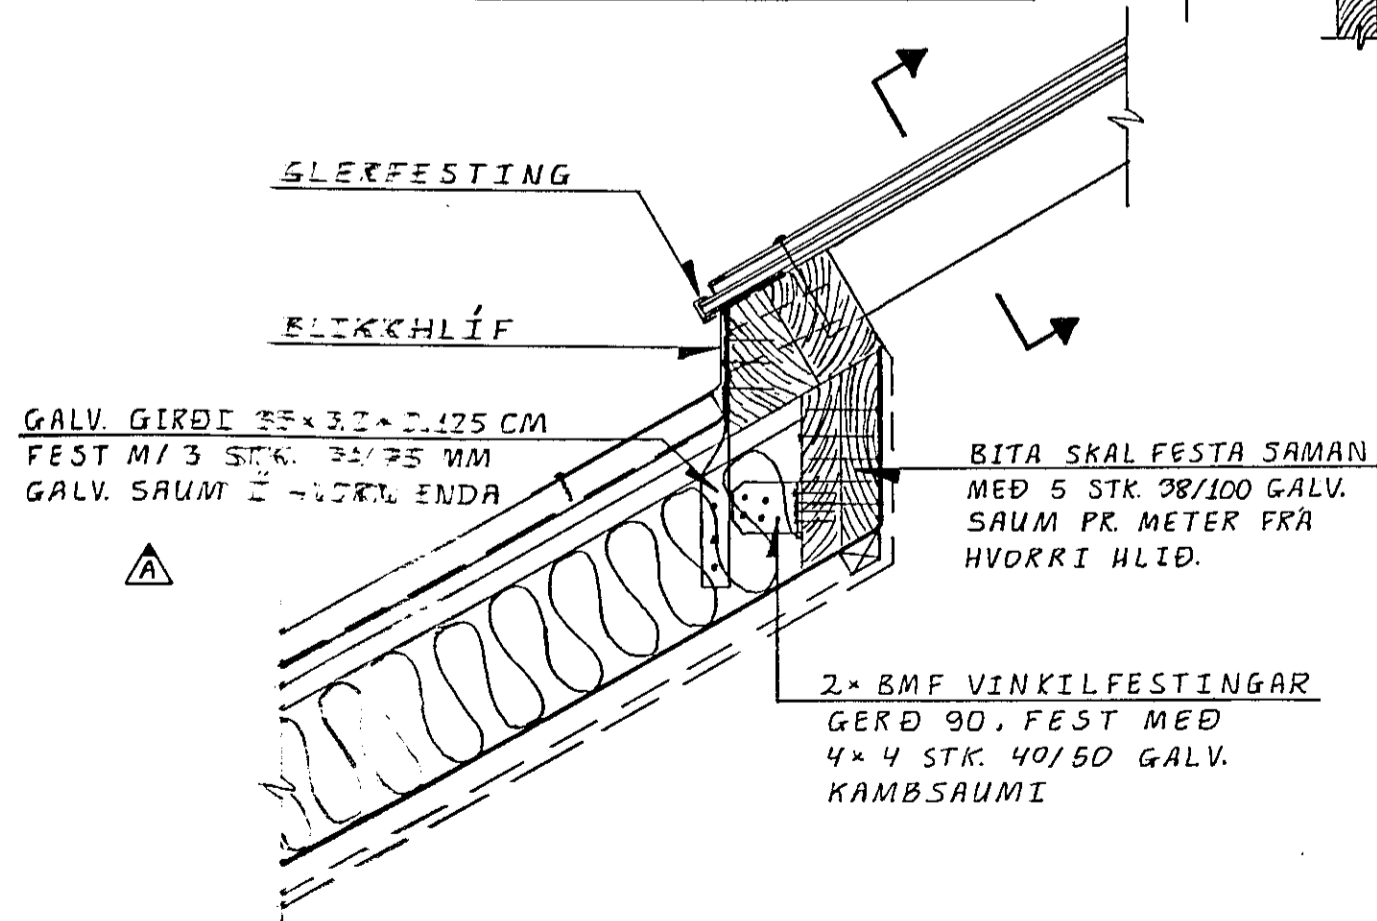

SNID A₁₀ - A₁₀. 1:10

SNID B₁₀ - B₁₀. 1:10

SNID C₁₀ - C₁₀. 1:10

SNID Í ÞAKGLUGGAPÓST 1:10

GLUGGAPÓSTAR 7.0x12.0 CM 1/6x80 CM ÁLLISTAR KOMA Á SAMSEYTI MILLI GLUGGARÚÐA OG GÚMMIÞÉTTILISTAR UNDIR.

FESTINGAR LÍMTRÉSBITA

1:10. FJÖLDI: 4 STK. PR. ÍBÚÐ.

FESTINGAR SKAL RYÐVERJA VANDLEGA ALLAR SÚÐUR 4MM

ALLAR FESTINGAR SKAL RYÐVERJA VANDLEGA.

SNID D₁₀ - D₁₀. 1:10

SNID E₁₀ - E₁₀. 1:10

Reikn.	JK	APRÍL'89	ÞÉTTKLIETT UNDIR ÞAKKANT/SNID Í ÞAKGLUGGAPÓST/BOLTAR	Teikn.nr.	1-10
Teikn.	JK	DES.'88	Verkheiti	DOFRABERG 13 OG 15 HAFNARFIRÐI	
Ath.	-	-		JÓN KRISTJÁNSSON.	
Samp.				FVFÍ. S. 78731	
Kvarði	1:10	Verkhliuti	PAK SNID A ₁₀ -A ₁₀ , TIL E ₁₀ -E ₁₀ FESTINGAR LÍMTRÉSBITA		