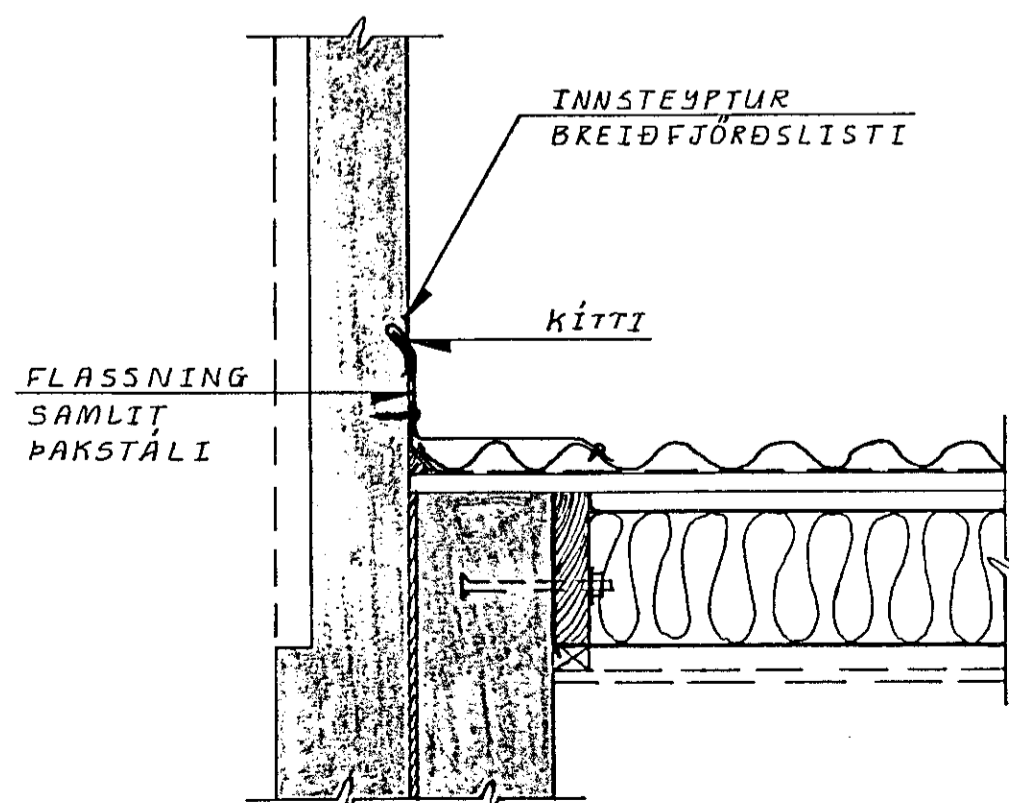

1:10. FJÖLDI: 4 STK. PR. ÍBÚÐ.

FESTINGAR SKAL RYÐVERJA VANDLEGA ALLAR SÚÐUR 4MM

ALLAR FESTINGAR SKAL RYÐVERJA VANDLEGA.

SNID D₁₀ - D₁₀. 1:10

SNID E₁₀ - E₁₀. 1:10

Reikn.	JK	APRÍL'89	ÞÉTTKLIETT UNDIR ÞAKKANT/SNID Í ÞAKGLUGGAPÓST/BOLTAR	Teikn.nr.	1-10
Teikn.	JK	DES.'88	Verkheiti	DOFRABERG 13 OG 15 HAFNARFIRÐI	
Ath.	-	-		JÓN KRISTJÁNSSON.	
Samp.				FVFÍ. S. 78731	
Kvarði	1:10	Verkhliuti	PAK SNID A ₁₀ -A ₁₀ , TIL E ₁₀ -E ₁₀ FESTINGAR LÍMTRÉSBITA		