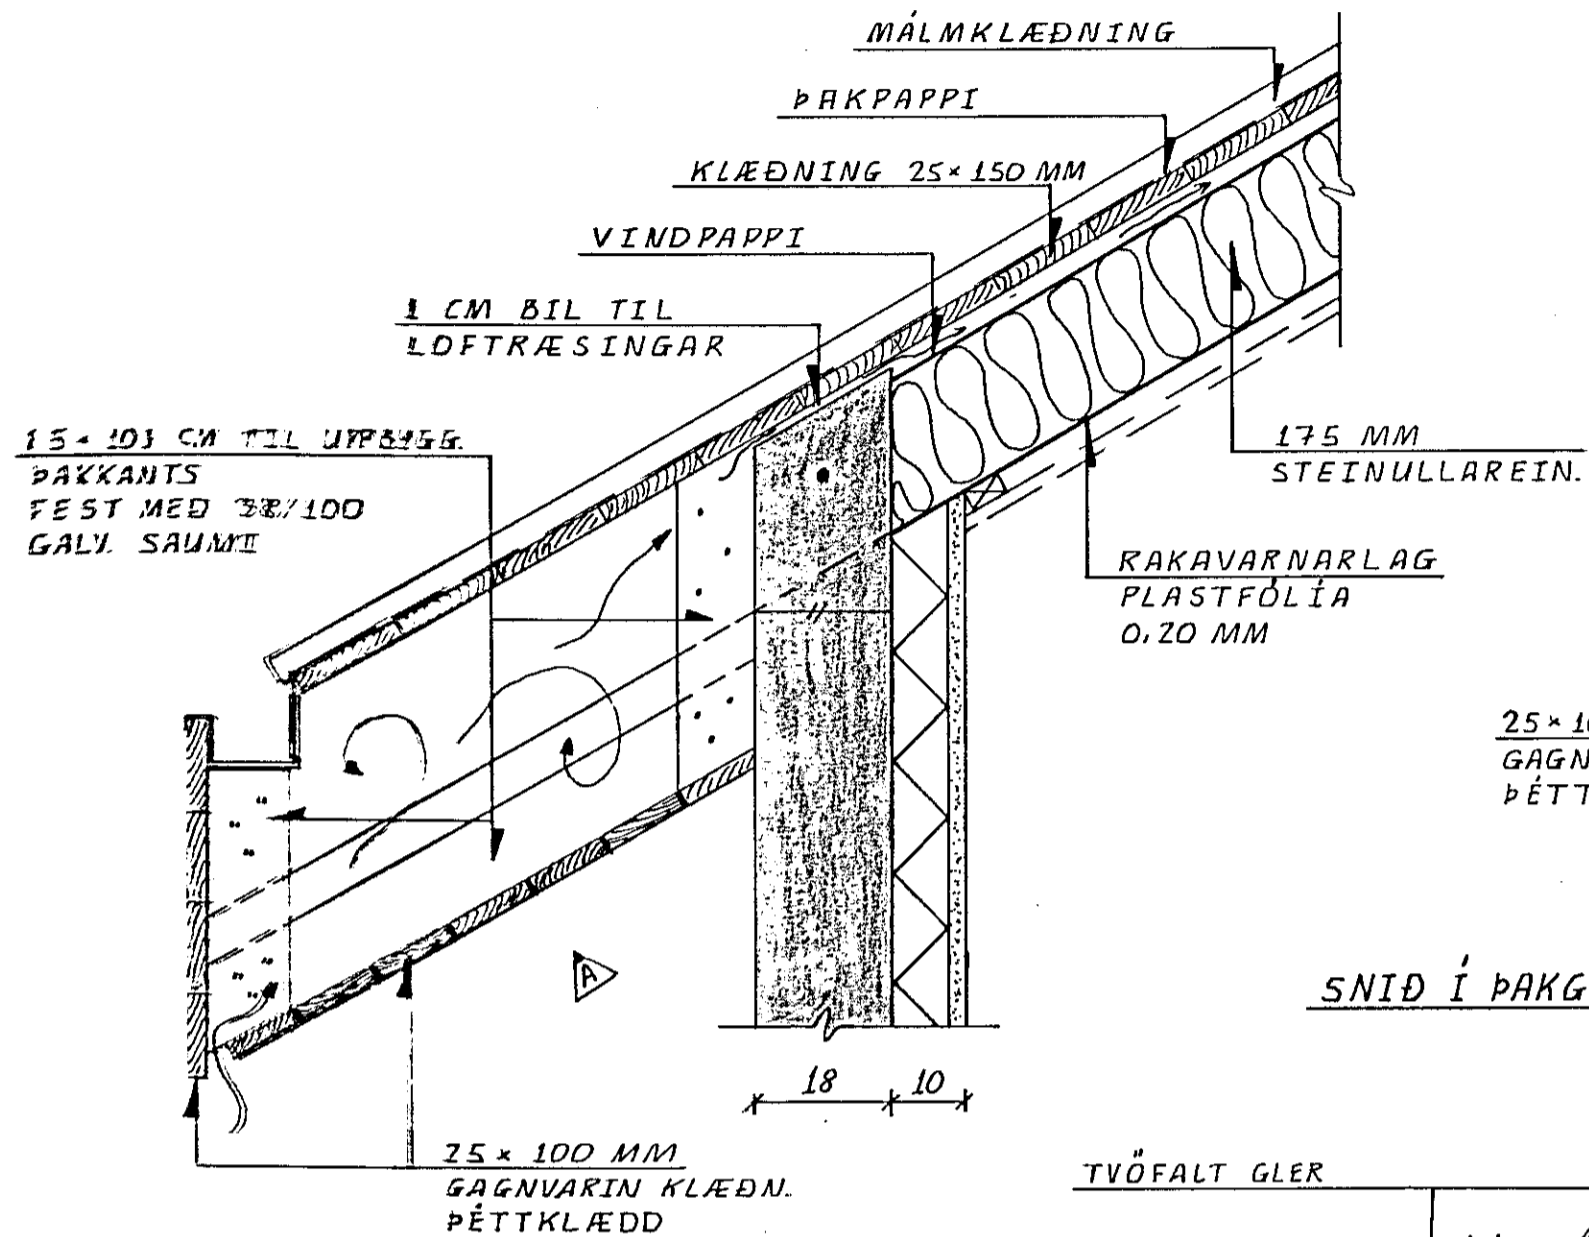

SNID A₁₀ - A₁₀. 1:10

SNID B₁₀ - B₁₀. 1:10

SNID C₁₀ - C₁₀. 1:10

SNID Í ÞAKGLUGGAPÓST 1:10

GLUGGAPÓSTAR 7.0x12.0 CM 1/6x80 CM ÁLLISTAR KOMA Á SAMSEYTI MILLI GLUGGARÚÐA OG GÚMMIÞÉTTILISTAR UNDIR.

FESTINGAR LÍMTRÉSBITA

1:10. FJÖLDI: 4 STK. PR. ÍBÚÐ.

FESTINGAR SKAL RYÐVERJA VANDLEGA ALLAR SÚÐUR 4MM

ALLAR FESTINGAR SKAL RYÐVERJA VANDLEGA.

SNID D₁₀ - D₁₀. 1:10

SNID E₁₀ - E₁₀. 1:10

Reikn.	JK	APRÍL'89	ÞÉTTKLIETT UNDIR ÞAKKANT/SNID Í ÞAKGLUGGAPÓST/BOLTAR	Teikn.nr.	1-10
Teikn.	JK	DES.'88	Verkheiti	DOFRABERG 13 OG 15 HAFNARFIRÐI	
Ath.	-	-		JÓN KRISTJÁNSSON.	
Samp.				FVFÍ. S. 78731	
Kvarði	1:10	Verkhliuti	PAK SNID A ₁₀ -A ₁₀ , TIL E ₁₀ -E ₁₀ FESTINGAR LÍMTRÉSBITA		