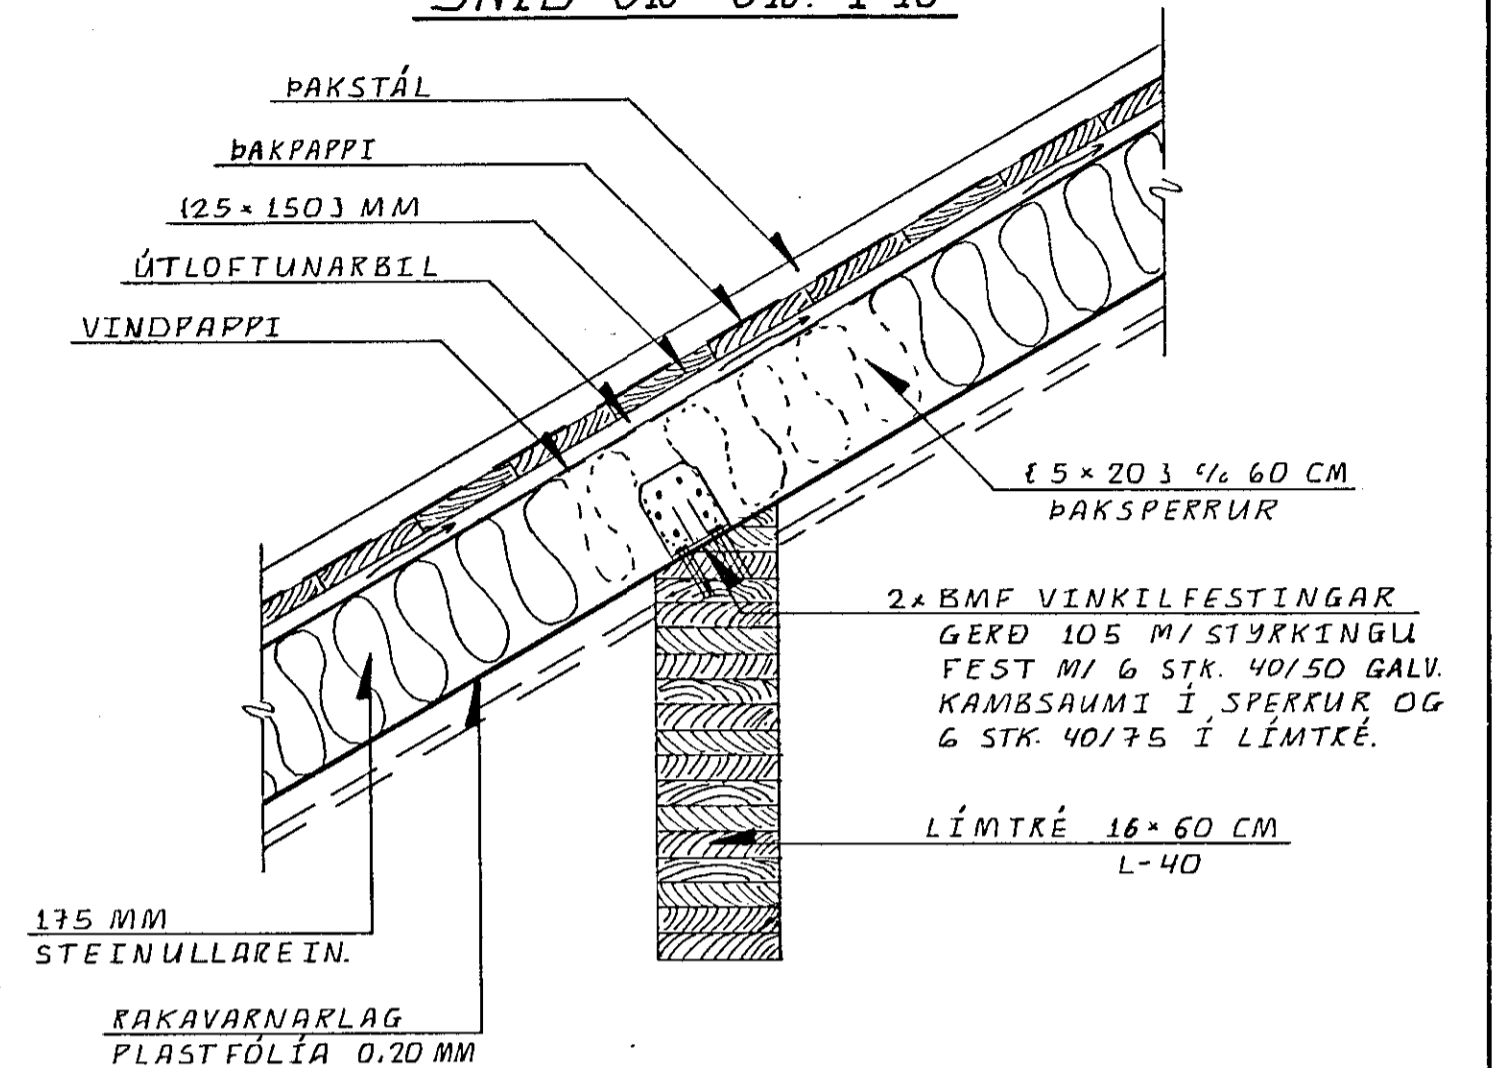

SNID A₁₀ - A₁₀. 1:10

SNID B₁₀ - B₁₀. 1:10

SNID C₁₀ - C₁₀. 1:10

SNID Í ÞAKGLUGGAPÓST 1:10

GLUGGAPÓSTAR 7.0x12.0 CM 1/6x80 CM ÁLLISTAR KOMA Á SAMSEYTI MILLI GLUGGARÚÐA OG GÚMMIÞÉTTILISTAR UNDIR.

FESTINGAR LÍMTRÉSBITA

1:10. FJÖLDI: 4 STK. PR. ÍBÚÐ.

FESTINGAR SKAL RYÐVERJA VANDLEGA ALLAR SÚÐUR 4MM

ALLAR FESTINGAR SKAL RYÐVERJA VANDLEGA.

SNID D₁₀ - D₁₀. 1:10

SNID E₁₀ - E₁₀. 1:10

Reikn.	JK	APRÍL'89	ÞÉTTKLIETT UNDIR ÞAKKANT/SNID Í ÞAKGLUGGAPÓST/BOLTAR	Teikn.nr.	1-10
Teikn.	JK	DES.'88	Verkheiti	DOFRABERG 13 OG 15 HAFNARFIRÐI	
Ath.	-	-		JÓN KRISTJÁNSSON.	
Samp.				FVFÍ. S. 78731	
Kvarði	1:10	Verkhliuti	PAK SNID A ₁₀ -A ₁₀ , TIL E ₁₀ -E ₁₀ FESTINGAR LÍMTRÉSBITA		