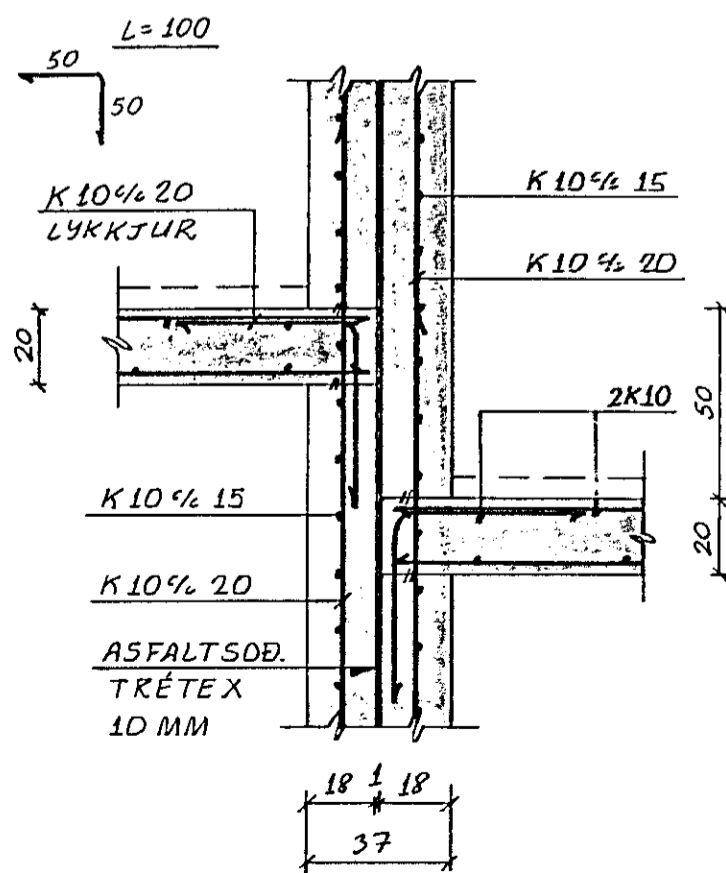

MILLIVEGGUR
Hliðarmynd. 1:50

VEGGIR VIÐ ANDDYRI, Hliðarmyndir. 1:50
TÖLUR INNAN SVIGA GILDA FYRIR DOFRABERG 15.

SNIÐ A8 - A8. 1:20

SNIÐ B8 - B8. 1:20

SNIÐ C8 - C8. 1:20

SNIÐ D8 - D8. 1:20

Reikn.	JK	APRIL'89	ÝMISLEGT.	Teikn.nr. 1-08
Teikn.	JK	DES'88	Verkheiti DOFRABERG 13 OG 15	
Ath.	-	-	HAFNARFIRÐI	JÓN KRISTJÁNSSON. FVFÍ. S. 78731
Samp.				
Kvarði 1:50 1:20	Verkhluti	MILLIVEGGUR VEGGIR VIÐ ANDDYRI HLIÐARMYNDIR OG SNIÐ.		