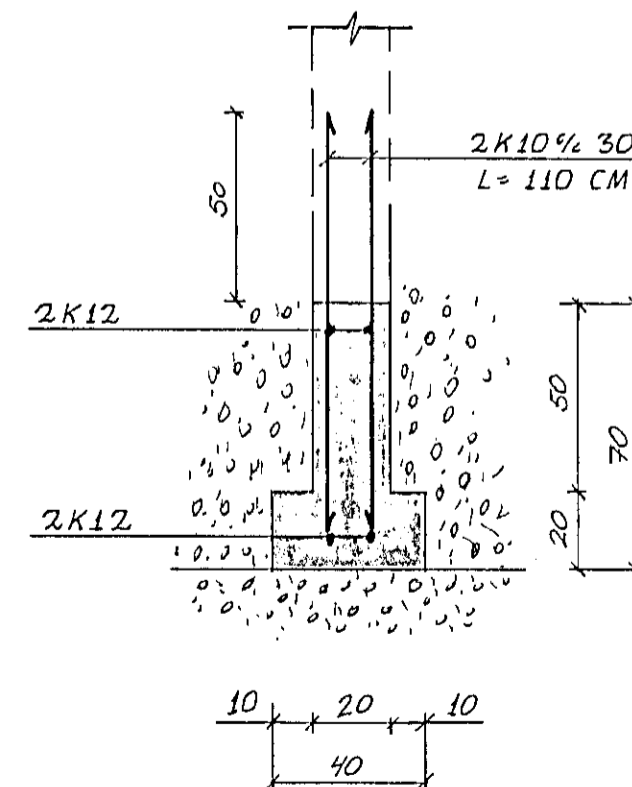

**SNID A<sub>2</sub>-A<sub>2</sub>. 1:20**

SNID A<sub>1</sub>-A<sub>1</sub> ER EINS NEMA VEGGUR OFAN BOTNPLÖTU ER 13 CM (5 CM ÞYNNING INNAFRÁ).

**SNID B<sub>2</sub>-B<sub>2</sub>. 1:20**

15 CM INNIVEGGIR BENDAST MEÐ #K10% 30.

**SNID C<sub>2</sub>-C<sub>2</sub>. 1:20**

**SNID D<sub>2</sub>-D<sub>2</sub>. 1:20**

**SNID E<sub>2</sub>-E<sub>2</sub>. 1:20**

**SNID F<sub>2</sub>-F<sub>2</sub>. 1:20**

**SNID G<sub>2</sub>-G<sub>2</sub>. 1:20**