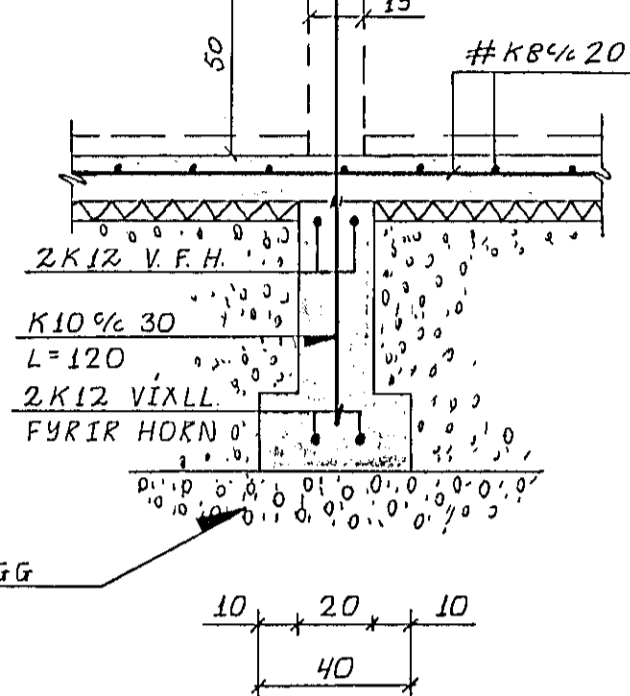

**SNID A<sub>2</sub>-A<sub>2</sub>. 1:20**

SNID A<sub>1</sub>-A<sub>1</sub> ER EINS NEMA VEGGUR OFAN BOTNPLÖTU ER 13 CM (5 CM ÞYNNING INNAFRÁ).

**SNID B<sub>2</sub>-B<sub>2</sub>. 1:20**

15 CM INNIVEGGIR BENDAST MEÐ #K10% 30.

**SNID C<sub>2</sub>-C<sub>2</sub>. 1:20**

**SNID D<sub>2</sub>-D<sub>2</sub>. 1:20**

**SNID E<sub>2</sub>-E<sub>2</sub>. 1:20**

**SNID F<sub>2</sub>-F<sub>2</sub>. 1:20**

**SNID G<sub>2</sub>-G<sub>2</sub>. 1:20**