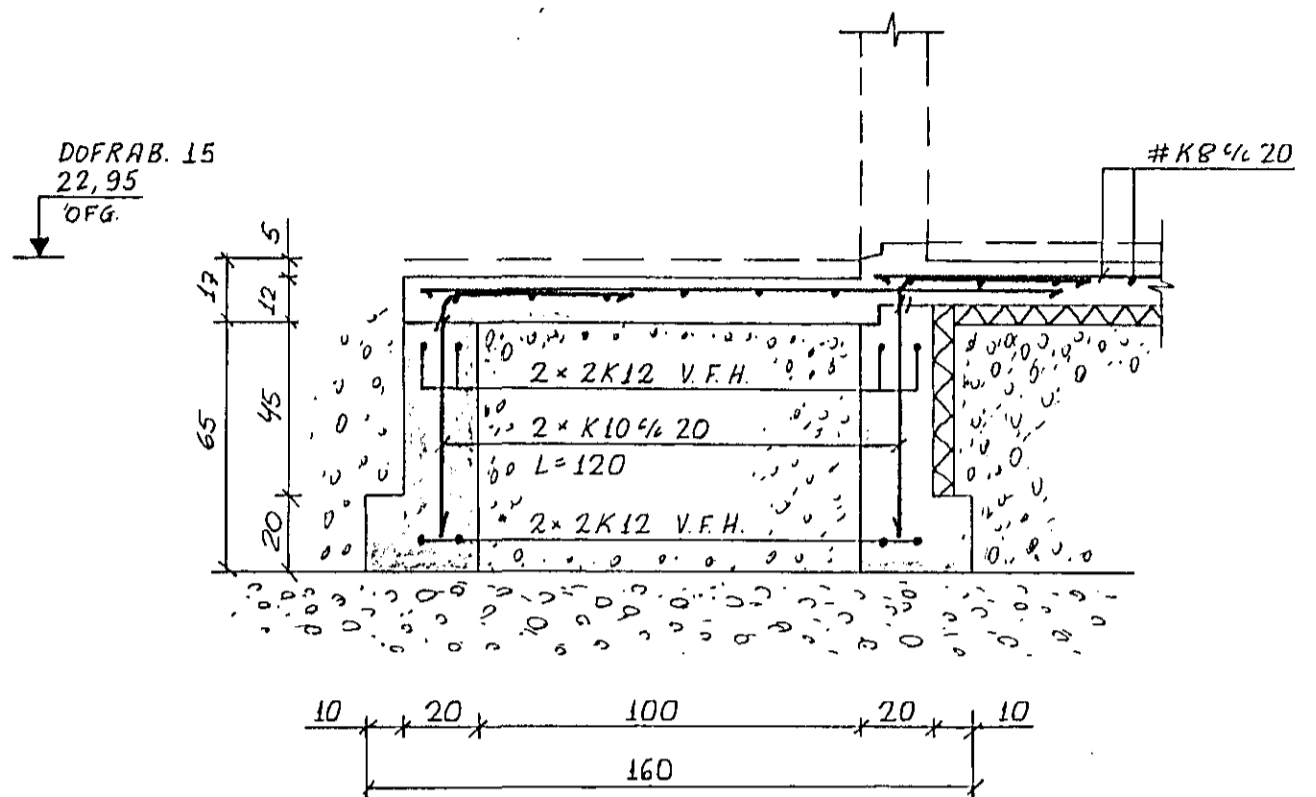

SNID D₂-D₂. 1:20