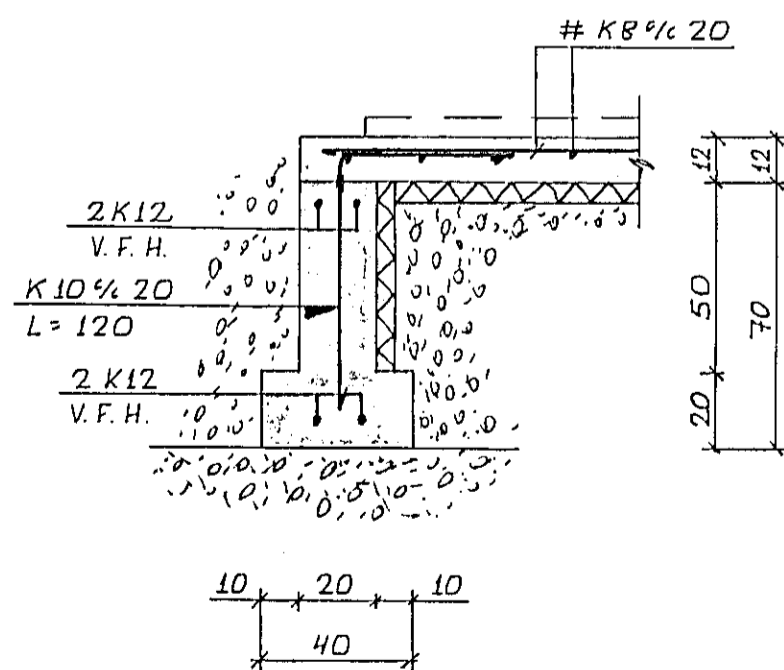

**SNID A<sub>2</sub>-A<sub>2</sub>. 1:20**

SNID A<sub>1</sub>-A<sub>1</sub> ER EINS NEMA VEGGUR OFAN BOTNPLÖTU ER 13 CM (5 CM ÞYNNING INNAFRÁ).

**SNID B<sub>2</sub>-B<sub>2</sub>. 1:20**

15 CM INNIVEGGIR BENDAST MEÐ #K10% 30.

**SNID C<sub>2</sub>-C<sub>2</sub>. 1:20**

**SNID D<sub>2</sub>-D<sub>2</sub>. 1:20**

**SNID E<sub>2</sub>-E<sub>2</sub>. 1:20**

**SNID F<sub>2</sub>-F<sub>2</sub>. 1:20**

**SNID G<sub>2</sub>-G<sub>2</sub>. 1:20**