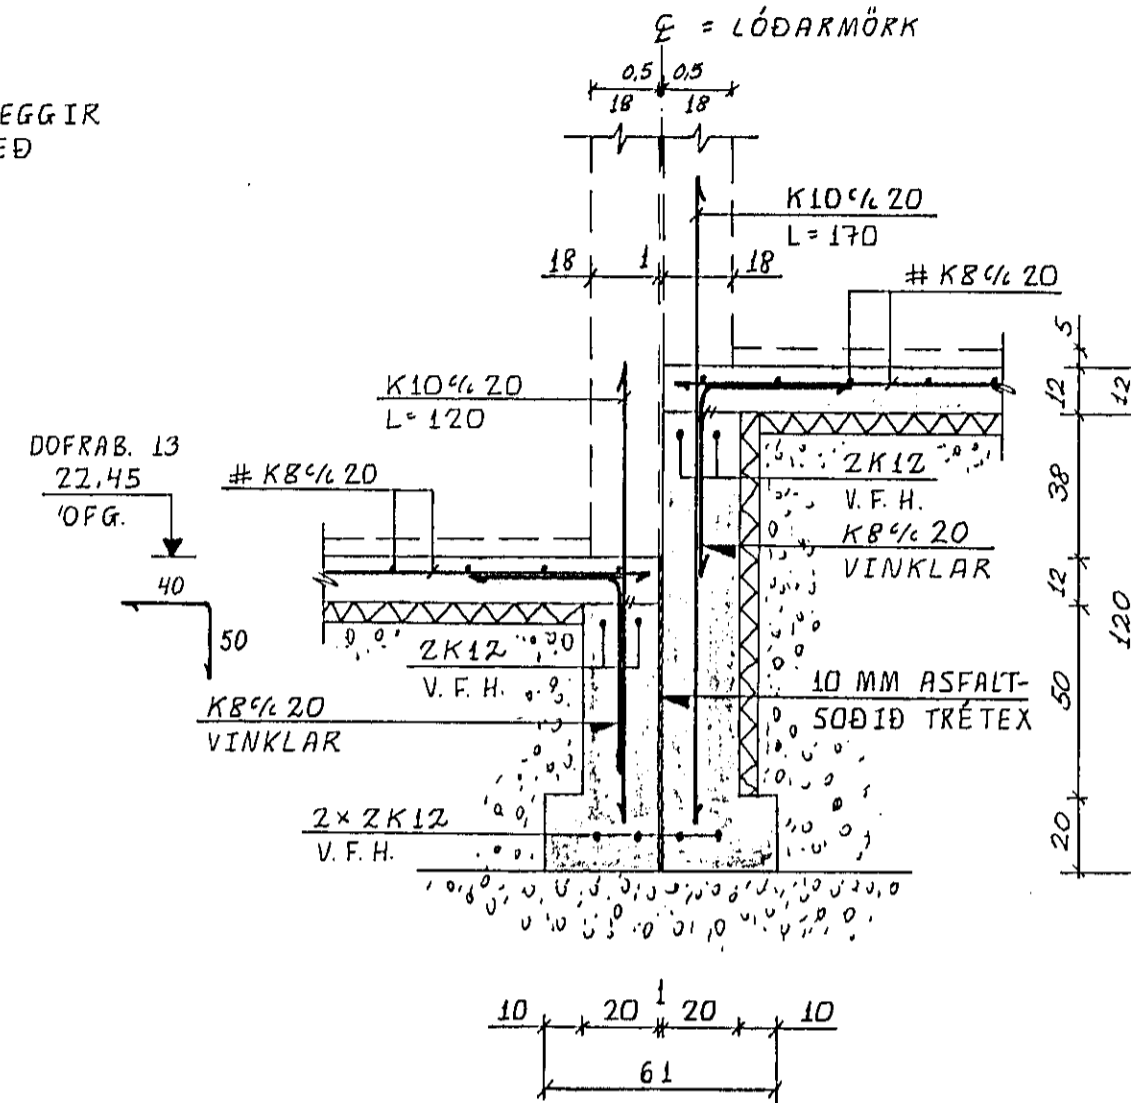

**SNID A<sub>2</sub>-A<sub>2</sub>. 1:20**

SNID A<sub>1</sub>-A<sub>1</sub> ER EINS NEMA VEGGUR OFAN BOTNPLÖTU ER 13 CM (5 CM ÞYNNING INNAFRÁ).

**SNID B<sub>2</sub>-B<sub>2</sub>. 1:20**

15 CM INNIVEGGIR BENDAST MEÐ #K10% 30.

**SNID C<sub>2</sub>-C<sub>2</sub>. 1:20**

**SNID D<sub>2</sub>-D<sub>2</sub>. 1:20**

**SNID E<sub>2</sub>-E<sub>2</sub>. 1:20**

**SNID F<sub>2</sub>-F<sub>2</sub>. 1:20**

**SNID G<sub>2</sub>-G<sub>2</sub>. 1:20**