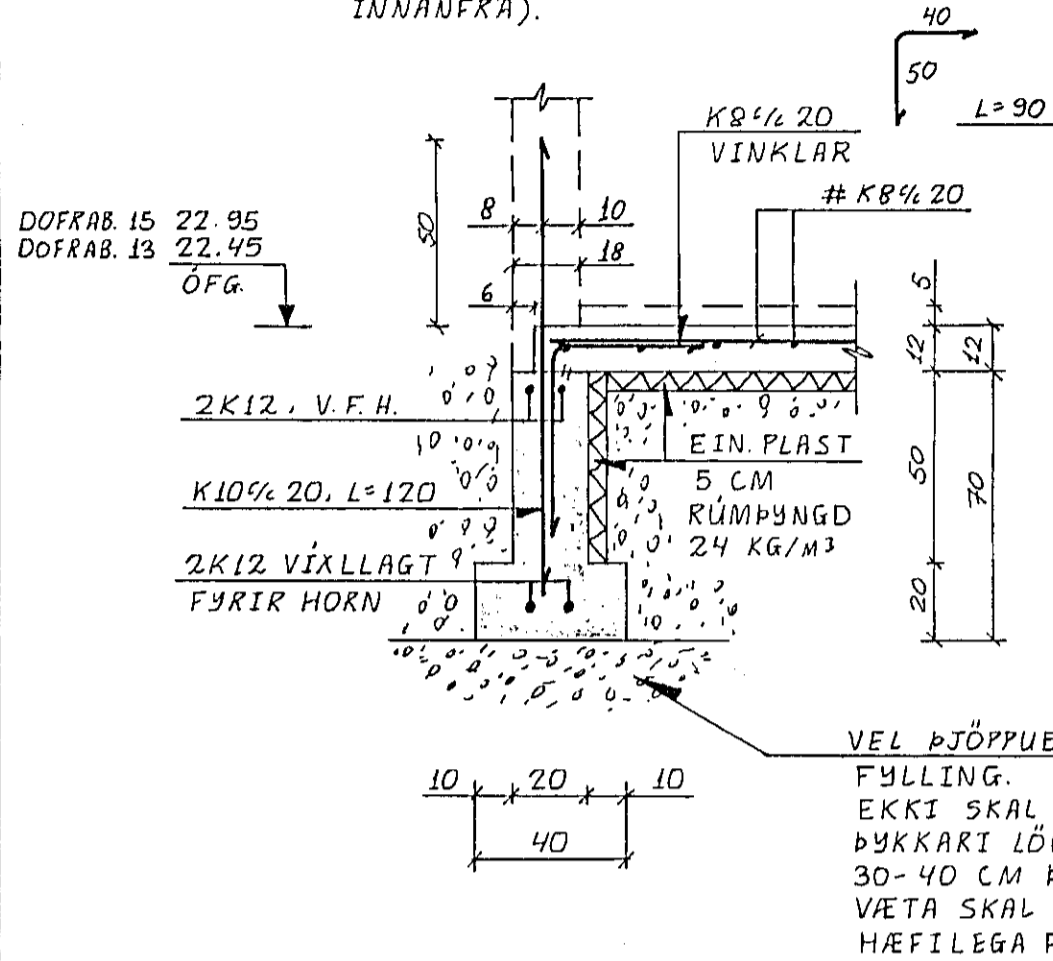

**SNID A<sub>2</sub>-A<sub>2</sub>. 1:20**

SNID A<sub>1</sub>-A<sub>1</sub> ER EINS NEMA VEGGUR OFAN BOTNPLÖTU ER 13 CM (5 CM ÞYNNING INNAFRÁ).

**SNID B<sub>2</sub>-B<sub>2</sub>. 1:20**

15 CM INNIVEGGIR BENDAST MEÐ #K10% 30.

**SNID C<sub>2</sub>-C<sub>2</sub>. 1:20**

**SNID D<sub>2</sub>-D<sub>2</sub>. 1:20**

**SNID E<sub>2</sub>-E<sub>2</sub>. 1:20**

**SNID F<sub>2</sub>-F<sub>2</sub>. 1:20**

**SNID G<sub>2</sub>-G<sub>2</sub>. 1:20**