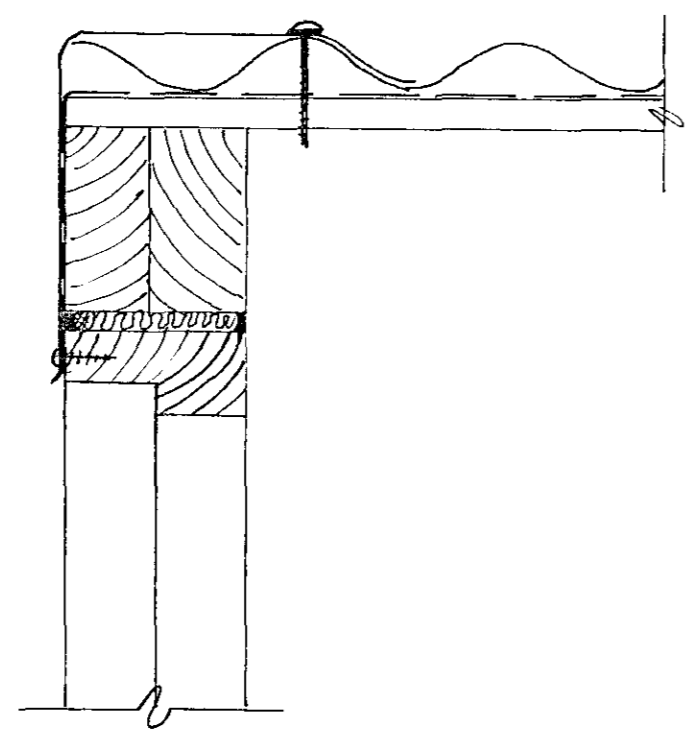

① SNID Í GLUGGA
OG ÞAK. 1:5

SAMSETNING HORNÞÓSTA. 1:2

ÞAK, GRUNNMYND
1:50

DOFRABERG 15: UM ÞAK VINDFANGS
GILDA SNID 1-1 OG 2-2

TILVÍSANIR:
SNID 3-3, 4-4, 5-5..... SJÁ TEIKN. NR. 1-13

② SNID Í ÞAKKANT
1:5 (HLID VINDFANGS)
SNID 2'-2' ER EINS NEMA GLERÞAK

SKÝRINGAR:

ALLT GLUGGAEFNI SKAL VERA ÚR GAGNVARINNI FURU
EN HURDIR ÚR OREGON PINE.
ALLIR GLERLISTAR SÉU ÚR OREGON PINE.
RAKASTIG EFNIS SÉ 12-14 %.
UNDIR- OG YFIRSTYKKI: 58 x 115 MM
ÞÓSTAR: 68 x 114 MM
EFNI Í OPANLEG FÖG: 57 x 55 MM
SAMSETNINGAR GLUGGA 'A HEFÐBUNDINN HÁTT.