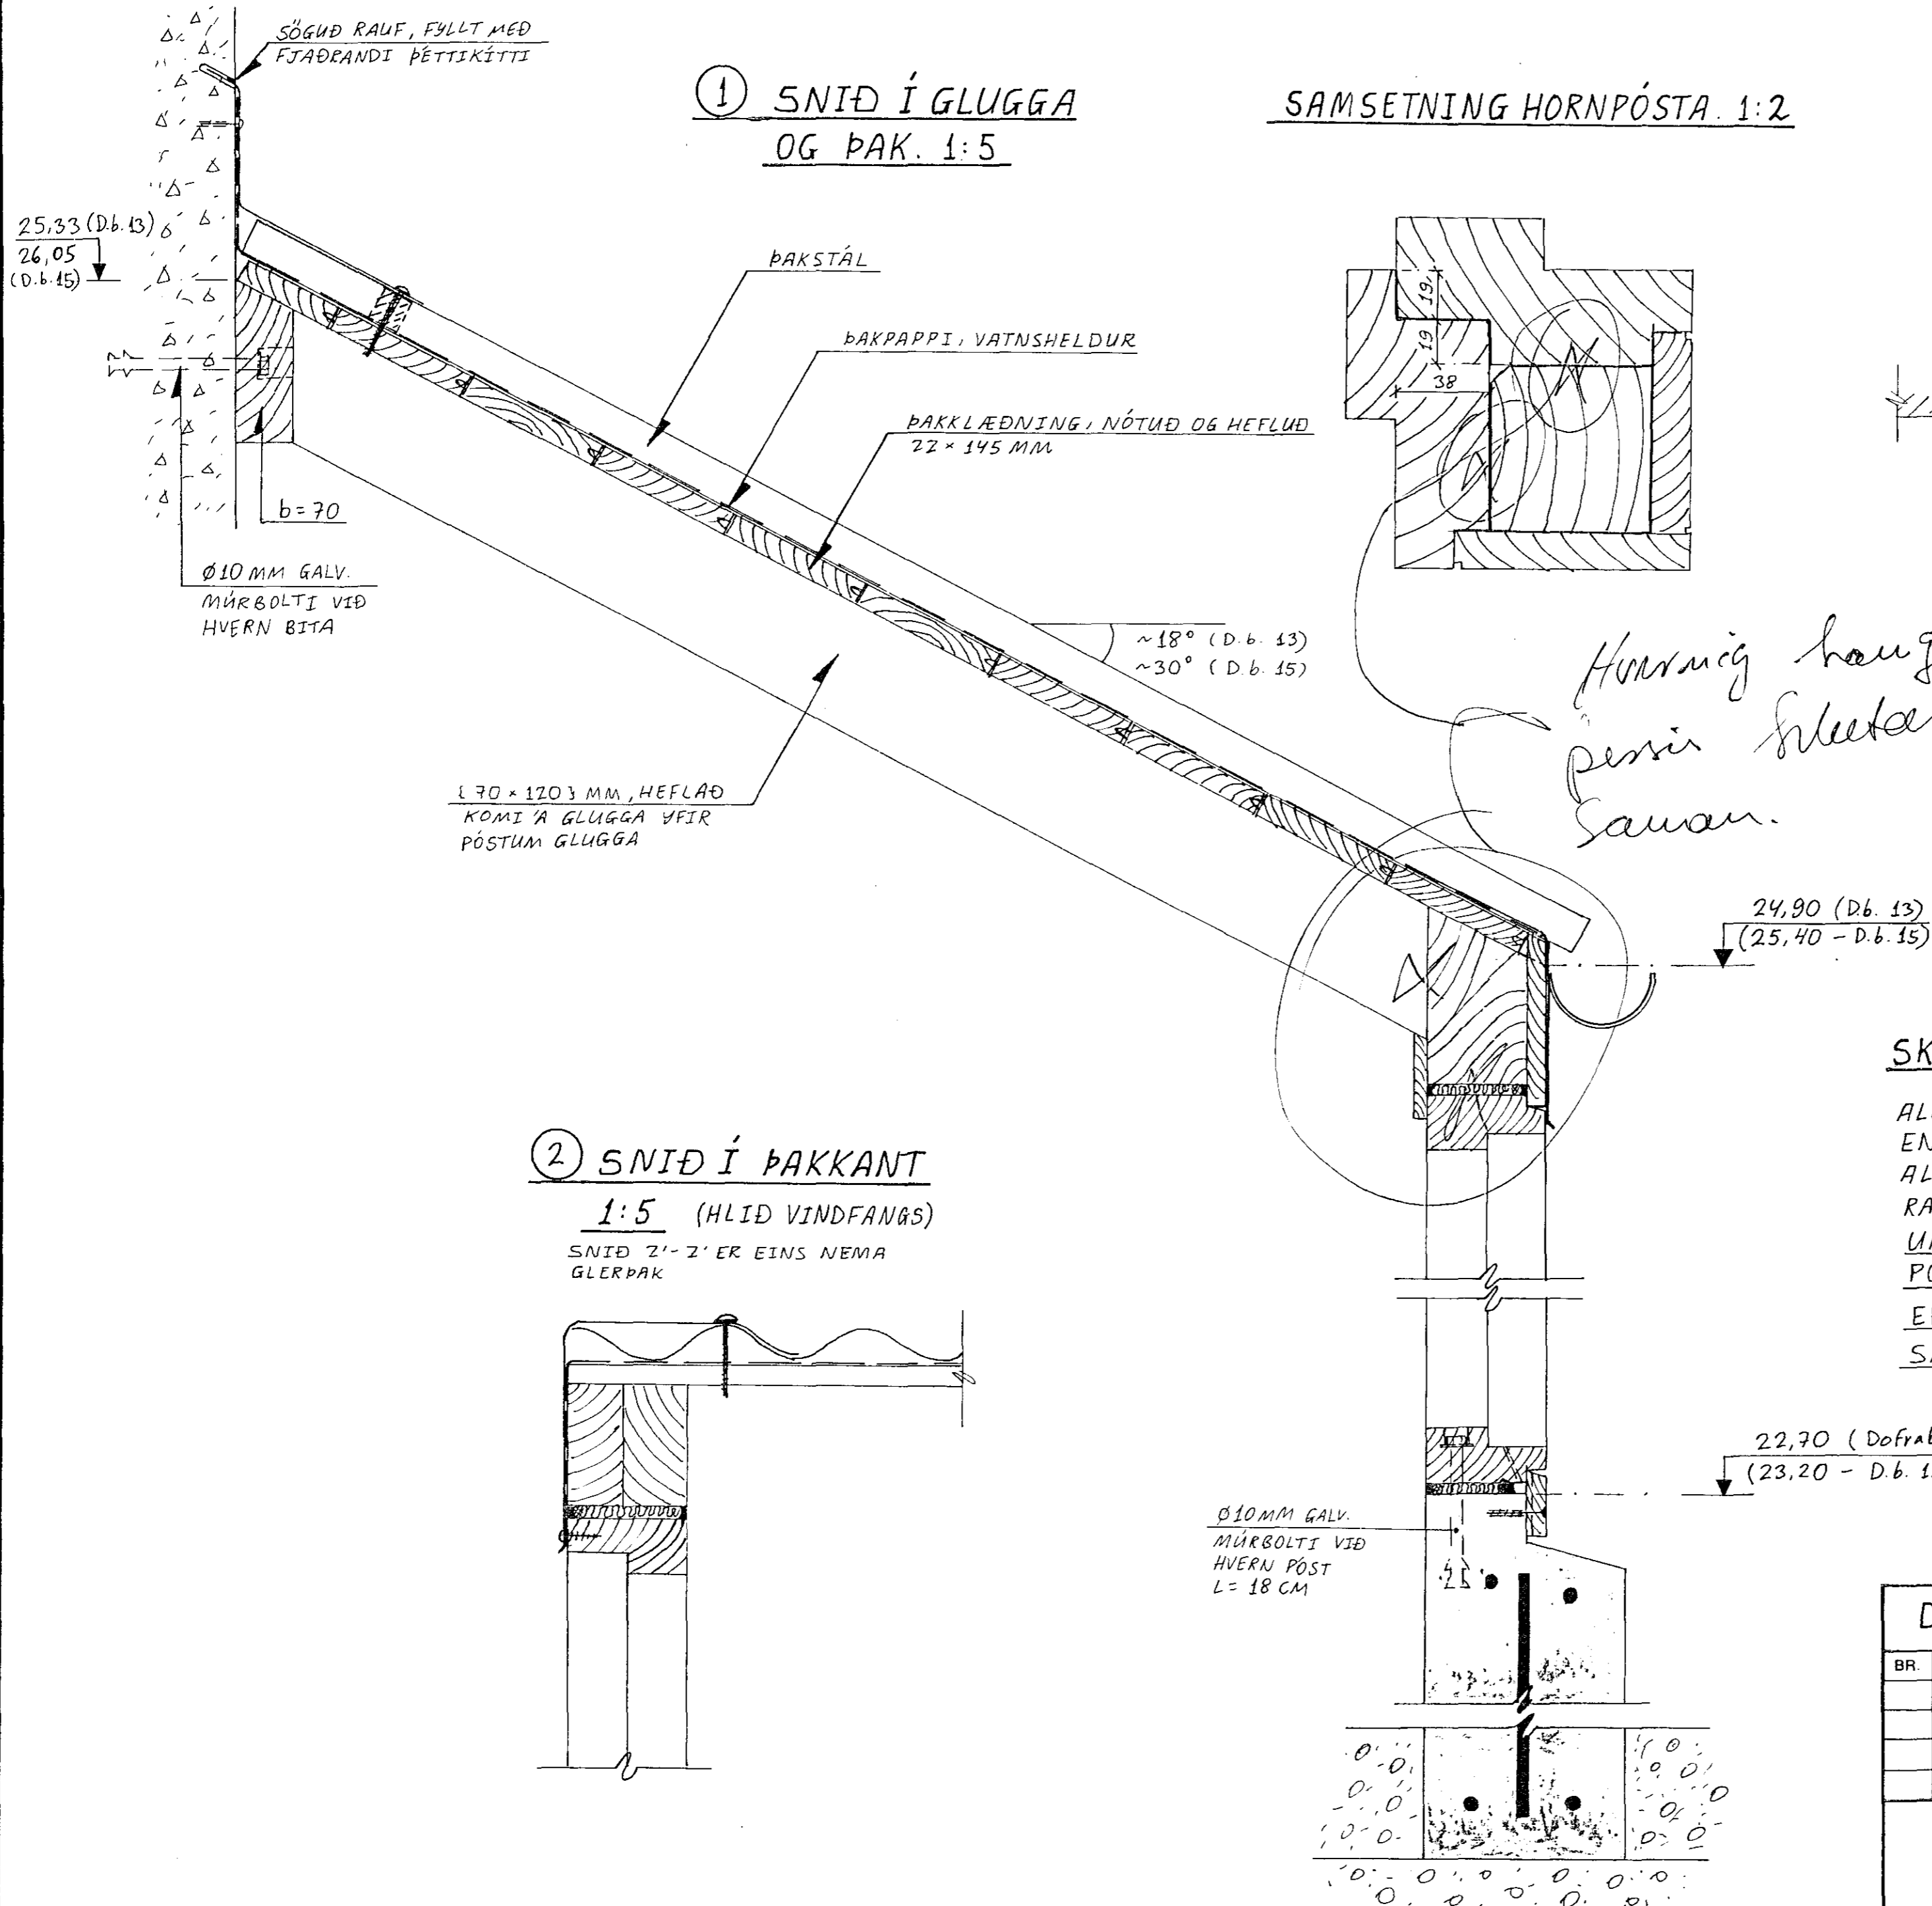

① SNID Í GLUGGA
OG ÞAK. 1:5

SAMSETNING HORNÞÓSTA. 1:2

ÞAK, GRUNNMYND
1:50

DOFRABERG 15: UM ÞAK VINDFANGS
GILDA SNID 1-1 OG 2-2

TILVÍSANIR:
SNID 3-3, 4-4, 5-5..... SJÁ TEIKN. NR. 1-13

② SNID Í ÞAKKANT
1:5 (HLID VINDFANGS)
SNID 2'-2' ER EINS NEMA GLERÞAK

SKÝRINGAR:

ALLT GLUGGAEFNI SKAL VERA ÚR GAGNVARINNI FURU
EN HURDIR ÚR OREGON PINE.
ALLIR GLERLISTAR SÉU ÚR OREGON PINE.
RAKASTIG EFNIS SÉ 12-14 %.
UNDIR- OG YFIRSTYKKI: 58 x 115 MM
ÞÓSTAR: 68 x 114 MM
EFNI Í OPANLEG FÖG: 57 x 55 MM
SAMSETNINGAR GLUGGA 'A HEFÐBUNDINN HÁTT.