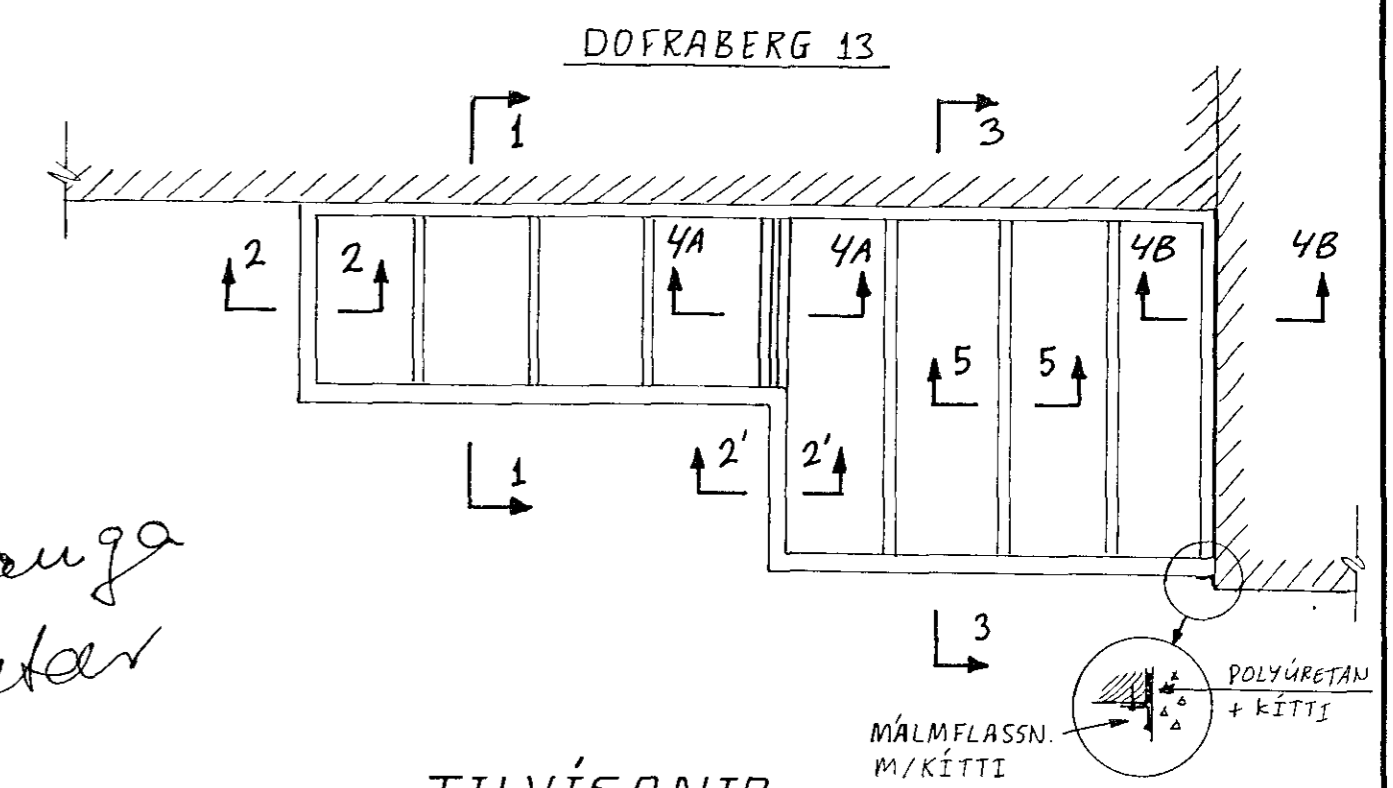

① SNID Í GLUGGA
OG ÞAK. 1:5

SAMSETNING HORNÞÓSTA. 1:2

ÞAK, GRUNNMYND
1:50

DOFRABERG 15: UM ÞAK VINDFANGS
GILDA SNID 1-1 OG 2-2

TILVÍSANIR:
SNID 3-3, 4-4, 5-5..... SJÁ TEIKN. NR. 1-13