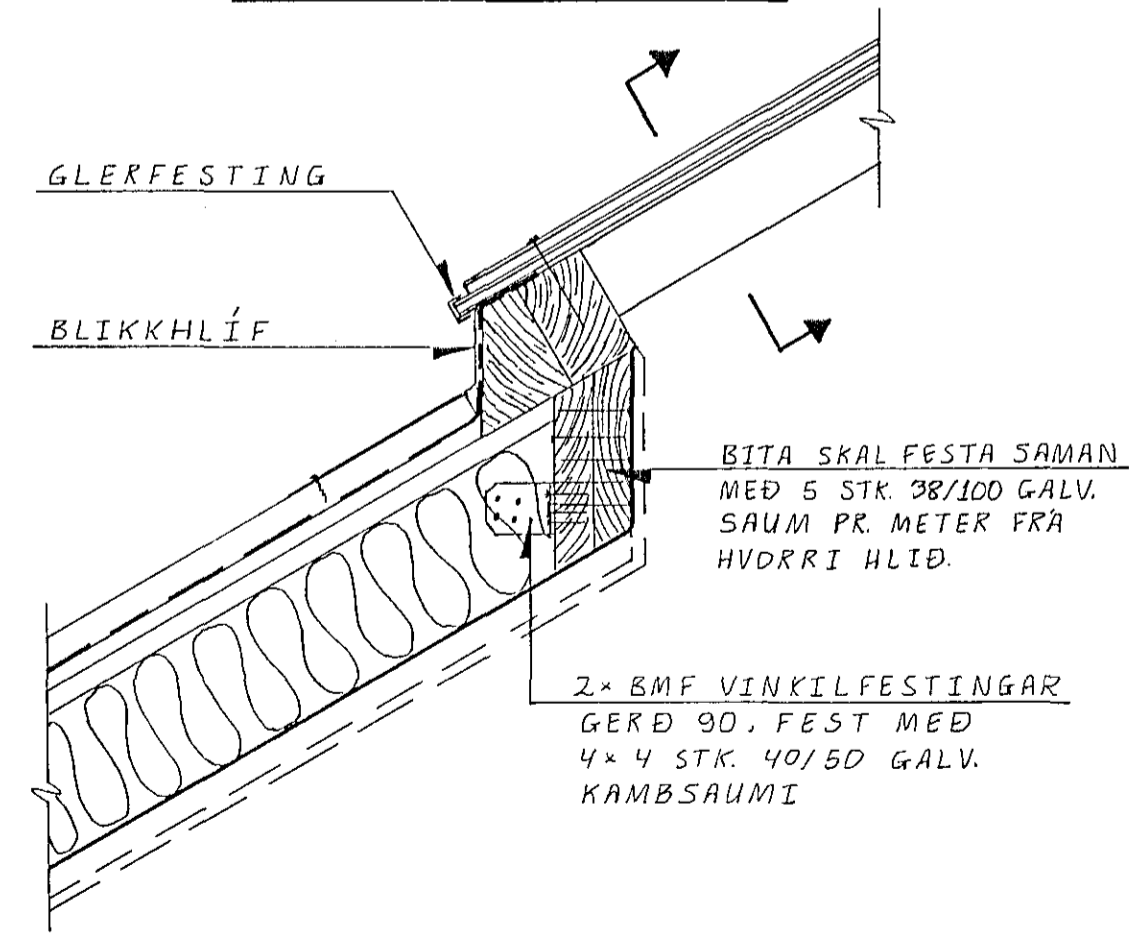

SNID A₁₀ - A₁₀. 1:10

SNID B₁₀ - B₁₀. 1:10

SNID C₁₀ - C₁₀. 1:10

SNID Í ÞAKGLUGGAPÓST 1:10

GLUGGAPÓSTAR 7,0x12,0 CM 1/2-80 CM ÁLLISTAR KOMA Á SAMSEYTI MILLI GLUGGARÚÐA OG GÚMMÍPÉTTILISTAR UNDIR.

FESTINGAR LÍMTRÉSBITA

1:10. FJÖLDI: 4 STK. PR. ÍBÚÐ.

FESTINGAR SKAL RYÐVERJA VANDLEGA ALLAR SUÐUR 4MM

SNID D₁₀ - D₁₀. 1:10

SNID E₁₀ - E₁₀. 1:10

Reikn.	JK	DES.88	Verkheiti	DOFRABERG 13 OG 15	Teikn.nr.	1-10
Teikn.	-	-		HAFNARFIRÐI		
Ath.						
Samb.						
Kvarói	1:10	Verkhuti	PAK	SNID A ₁₀ -A ₁₀ , TIL E ₁₀ -E ₁₀		JÓN KRISTJÁNSSON.
				FESTINGAR LÍMTRÉSBITA		FVFÍ. S. 78731