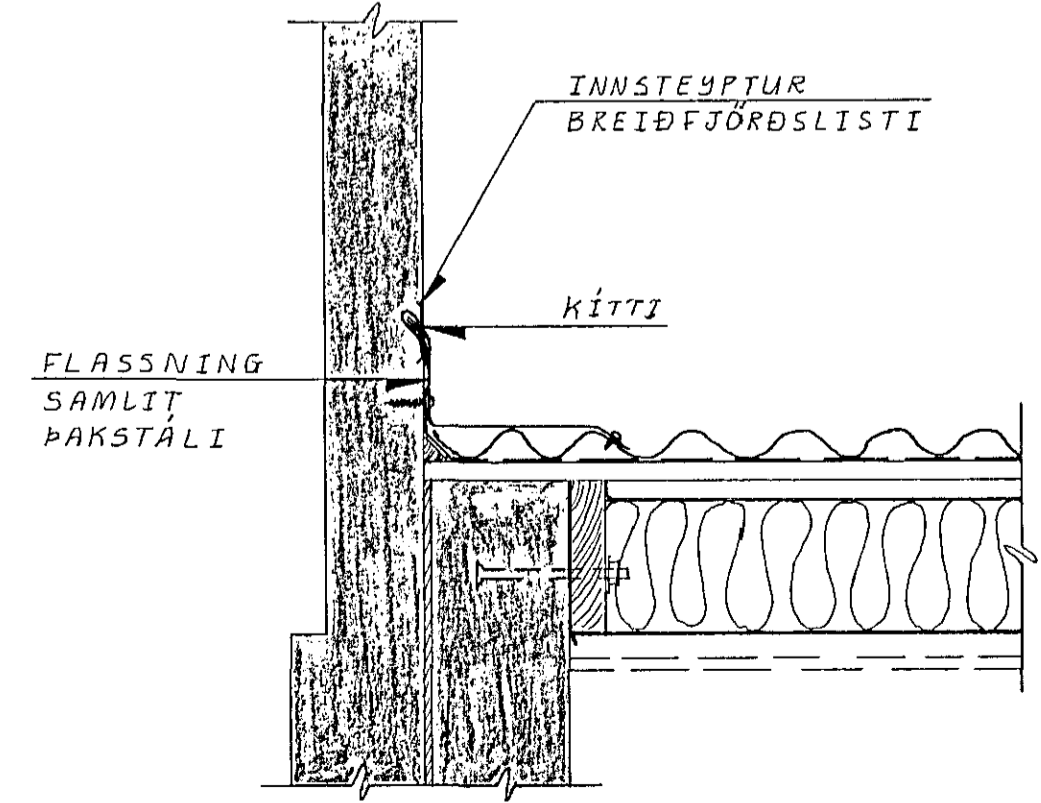

1:10. FJÖLDI: 4 STK. PR. ÍBÚÐ.

FESTINGAR SKAL RYÐVERJA VANDLEGA ALLAR SUÐUR 4MM

SNID D₁₀ - D₁₀. 1:10

SNID E₁₀ - E₁₀. 1:10

Reikn.	JK	DES.88	Verkheiti	DOFRABERG 13 OG 15	Teikn.nr.	1-10
Teikn.	-	-		HAFNARFIRÐI		
Ath.						
Samb.						
Kvarói	1:10	Verkhuti	PAK	SNID A ₁₀ -A ₁₀ , TIL E ₁₀ -E ₁₀		JÓN KRISTJÁNSSON.
				FESTINGAR LÍMTRÉSBITA		FVFÍ. S. 78731