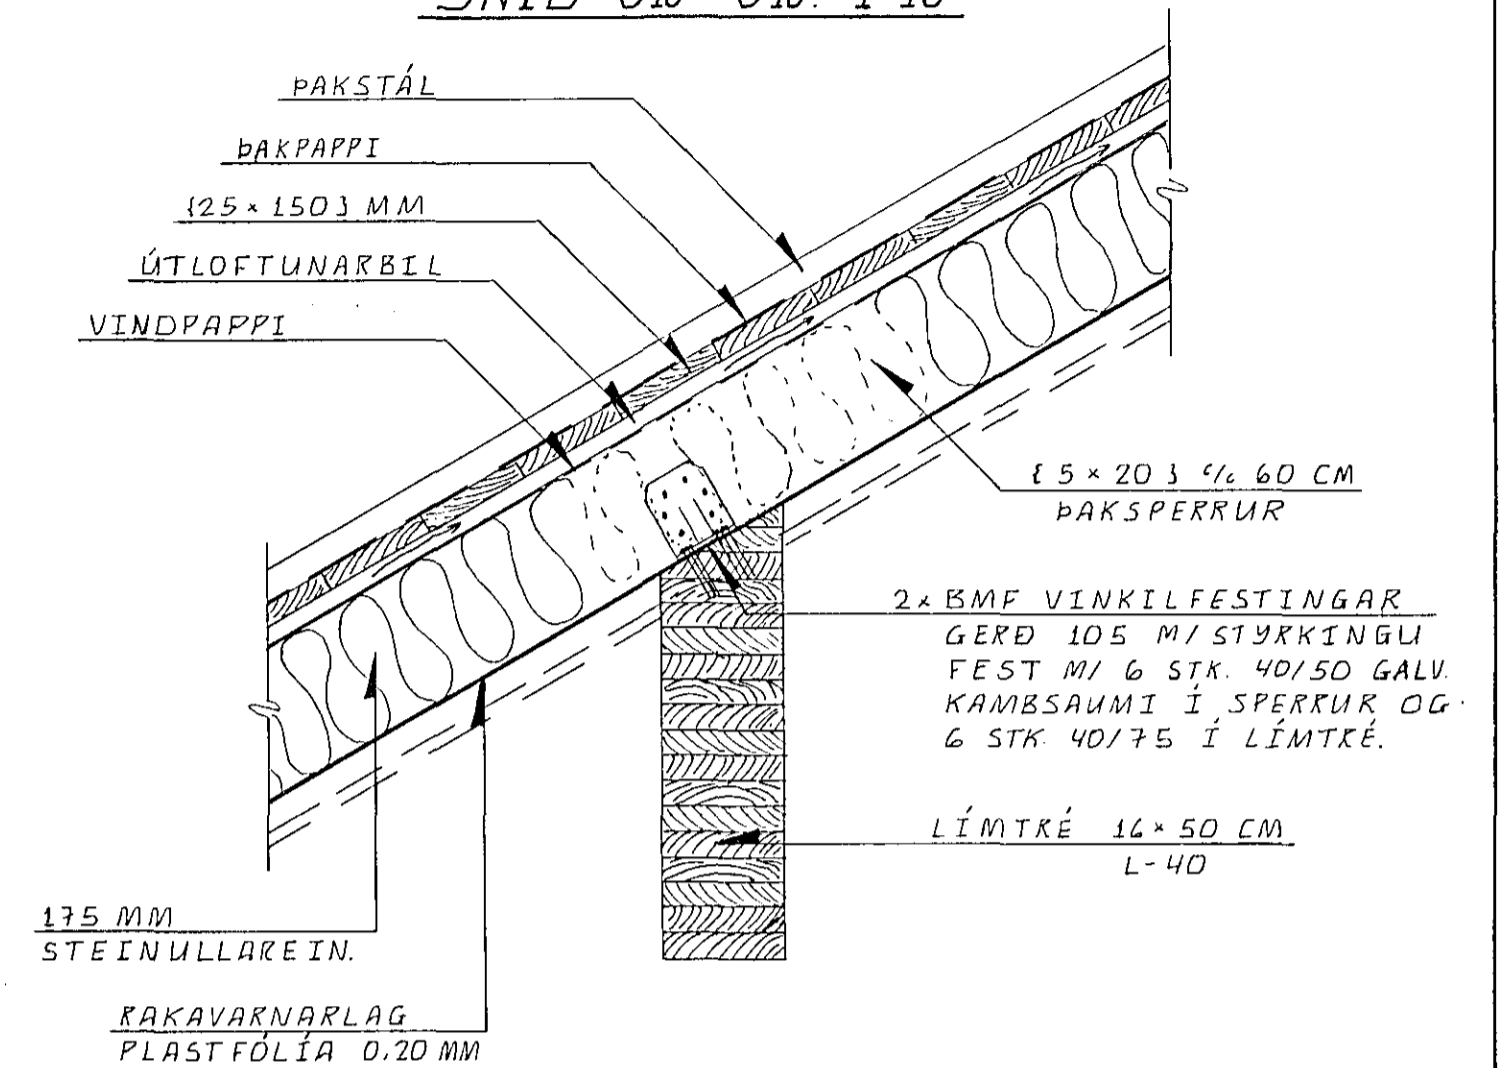

SNID A₁₀ - A₁₀. 1:10

SNID B₁₀ - B₁₀. 1:10

SNID C₁₀ - C₁₀. 1:10

SNID Í ÞAKGLUGGAPÓST 1:10

GLUGGAPÓSTAR 7,0x12,0 CM 1/2-80 CM ÁLLISTAR KOMA Á SAMSEYTI MILLI GLUGGARÚÐA OG GÚMMÍPÉTTILISTAR UNDIR.

FESTINGAR LÍMTRÉSBITA

1:10. FJÖLDI: 4 STK. PR. ÍBÚÐ.

FESTINGAR SKAL RYÐVERJA VANDLEGA ALLAR SUÐUR 4MM

SNID D₁₀ - D₁₀. 1:10

SNID E₁₀ - E₁₀. 1:10

Reikn.	JK	DES.88	Verkheiti	DOFRABERG 13 OG 15	Teikn.nr.	1-10
Teikn.	-	-		HAFNARFIRÐI		
Ath.						
Samb.						
Kvarói	1:10	Verkhuti	PAK	SNID A ₁₀ -A ₁₀ , TIL E ₁₀ -E ₁₀		JÓN KRISTJÁNSSON.
				FESTINGAR LÍMTRÉSBITA		FVFÍ. S. 78731