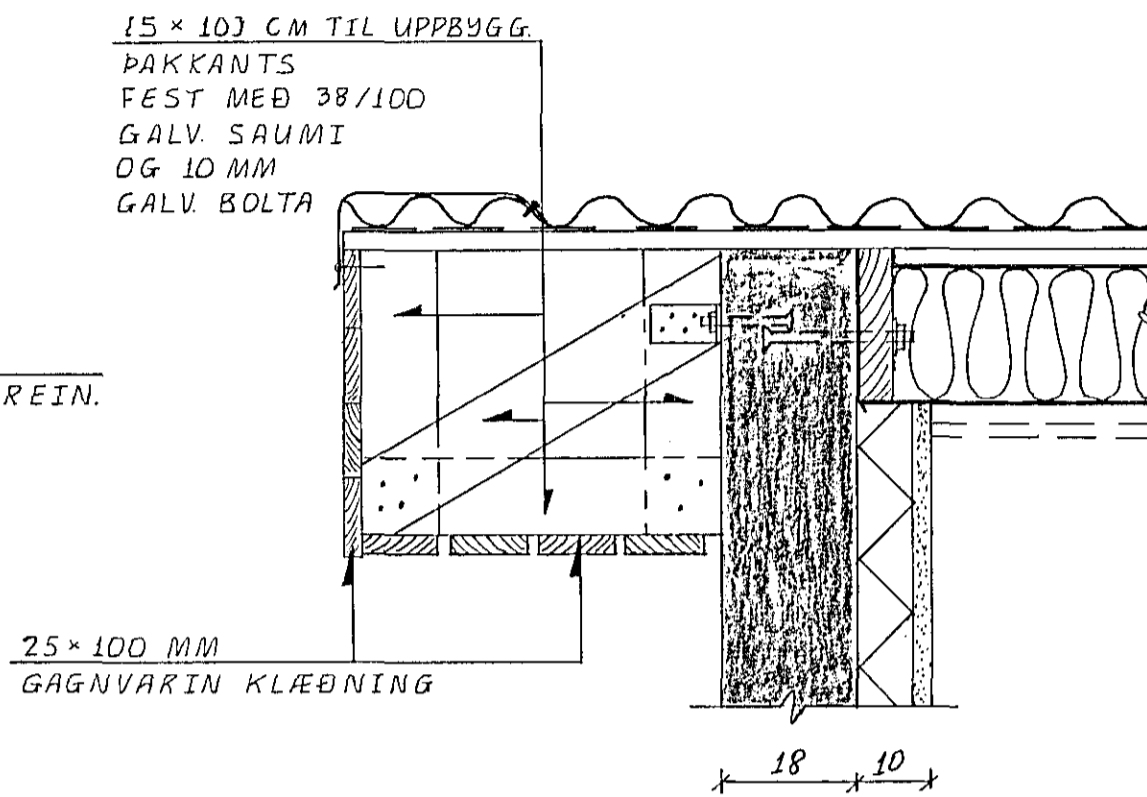

SNID A₁₀ - A₁₀. 1:10

SNID B₁₀ - B₁₀. 1:10

SNID C₁₀ - C₁₀. 1:10

SNID Í ÞAKGLUGGAPÓST 1:10

GLUGGAPÓSTAR 7,0x12,0 CM 1/2-80 CM ÁLLISTAR KOMA Á SAMSEYTI MILLI GLUGGARÚÐA OG GÚMMÍPÉTTILISTAR UNDIR.

FESTINGAR LÍMTRÉSBITA

1:10. FJÖLDI: 4 STK. PR. ÍBÚÐ.

FESTINGAR SKAL RYÐVERJA VANDLEGA ALLAR SUÐUR 4MM

SNID D₁₀ - D₁₀. 1:10

SNID E₁₀ - E₁₀. 1:10

Reikn.	JK	DES.88	Verkheiti	DOFRABERG 13 OG 15	Teikn.nr.	1-10
Teikn.	-	-		HAFNARFIRÐI		
Ath.						
Samb.						
Kvarói	1:10	Verkhuti	PAK	SNID A ₁₀ -A ₁₀ , TIL E ₁₀ -E ₁₀		JÓN KRISTJÁNSSON.
				FESTINGAR LÍMTRÉSBITA		FVFÍ. S. 78731