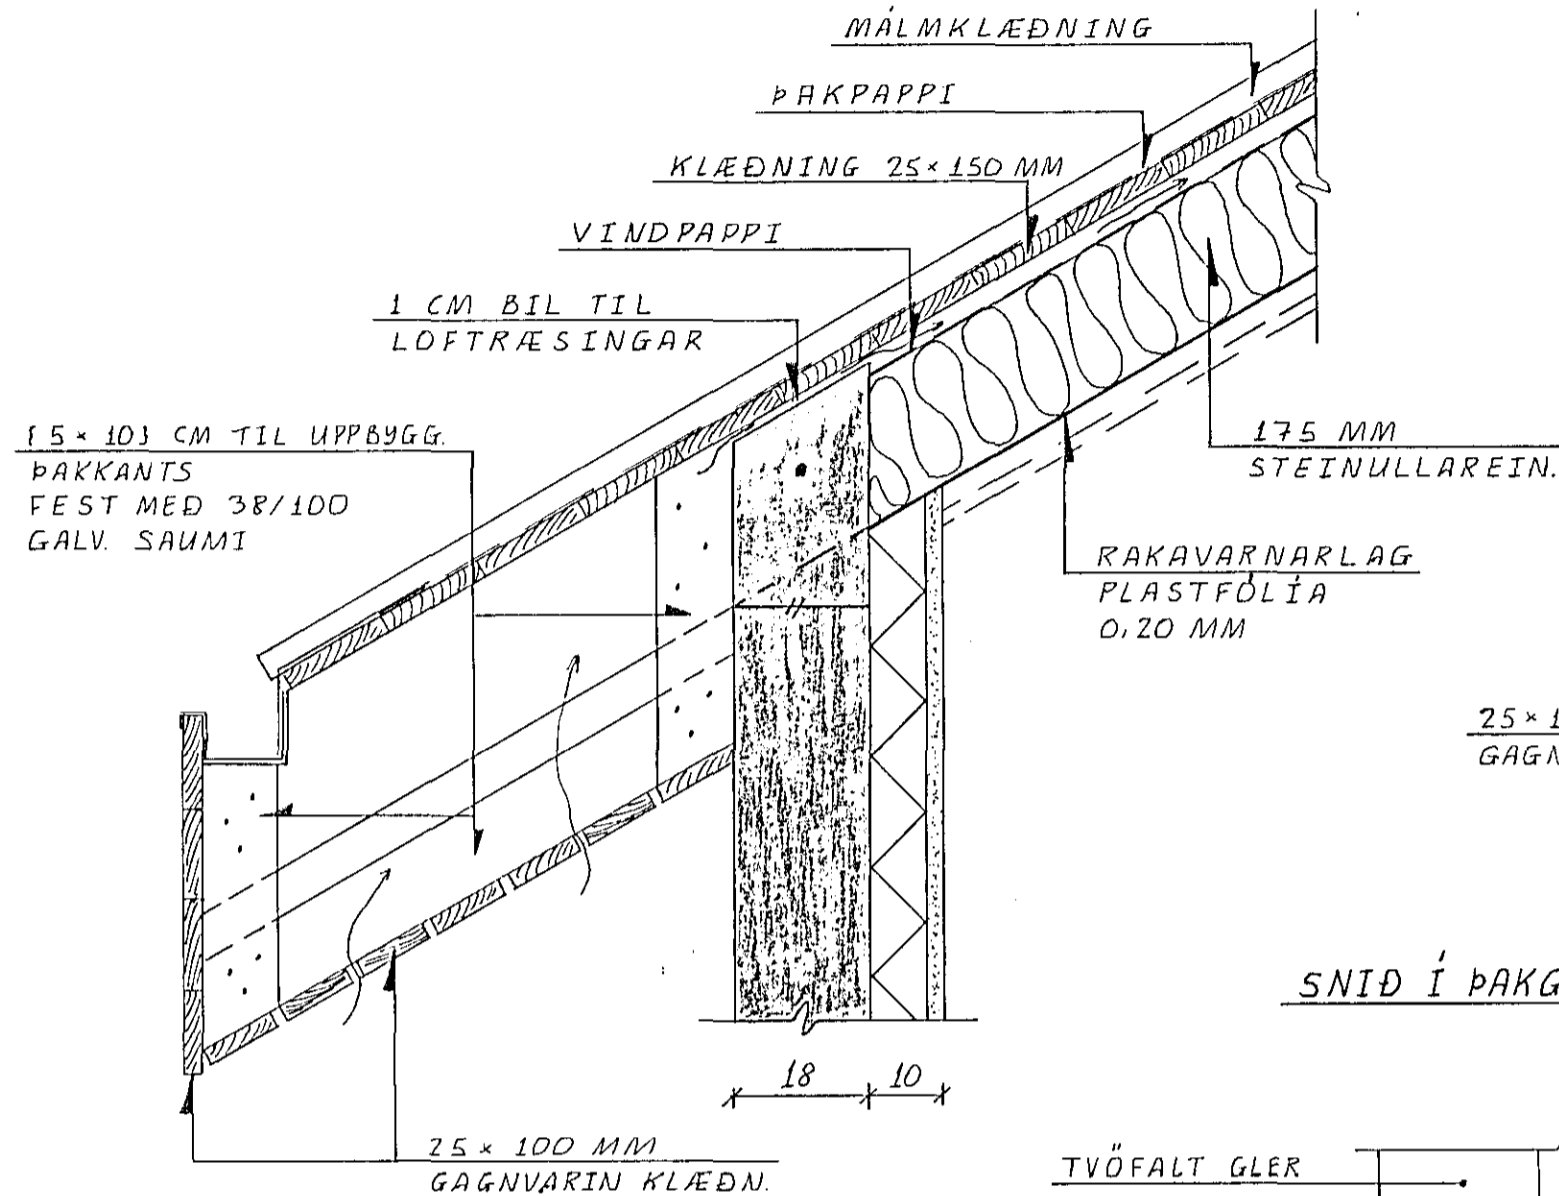

SNID A₁₀ - A₁₀. 1:10

SNID B₁₀ - B₁₀. 1:10

SNID C₁₀ - C₁₀. 1:10

SNID Í ÞAKGLUGGAPÓST 1:10

GLUGGAPÓSTAR 7,0x12,0 CM 1/2-80 CM ÁLLISTAR KOMA Á SAMSEYTI MILLI GLUGGARÚÐA OG GÚMMÍPÉTTILISTAR UNDIR.

FESTINGAR LÍMTRÉSBITA

1:10. FJÖLDI: 4 STK. PR. ÍBÚÐ.

FESTINGAR SKAL RYÐVERJA VANDLEGA ALLAR SUÐUR 4MM

SNID D₁₀ - D₁₀. 1:10

SNID E₁₀ - E₁₀. 1:10

Reikn.	JK	DES.88	Verkheiti	DOFRABERG 13 OG 15	Teikn.nr.	1-10
Teikn.	-	-		HAFNARFIRÐI		
Ath.						
Samb.						
Kvarói	1:10	Verkhuti	PAK	SNID A ₁₀ -A ₁₀ , TIL E ₁₀ -E ₁₀		JÓN KRISTJÁNSSON.
				FESTINGAR LÍMTRÉSBITA		FVFÍ. S. 78731