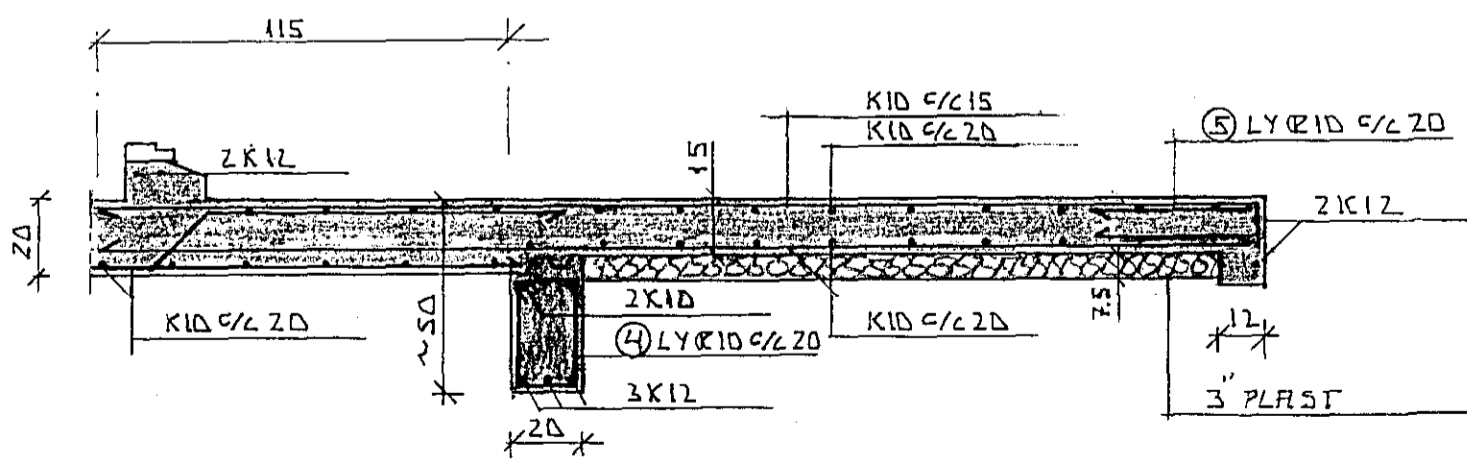

SNÍÐ A-A

SNÍÐ B-B

SNÍÐ C-C

SNÍÐ D-D

SNÍÐ E-E

SNÍÐ F-F

SNÍÐ G-G

SNÍÐ H-H

SNÍÐ I-I

ØR 1 ØR 2 ØR 3 ØR 4 ØR 5

Tákn	Fj.	Breyting	Dags/u. skr.
		BÆYTT 2. DES. 1991 p.r.	

Dags.: 12.12.1991	Hann./teikn. p.r.	Samb.: p.r.	M.kv.: 1:20	BERNAR ÖRGAJÓSSON MUFFI LEIÐTUGA 17 MÖSFELLSBÆ S:667589
Heiti: DOÐRABECK 17 HF LOFTAPLATA SÉRMYNDIÐ				Kemur í stað: Vikur fyrir: B.C.
Tilvisun:		Útreikn.:		