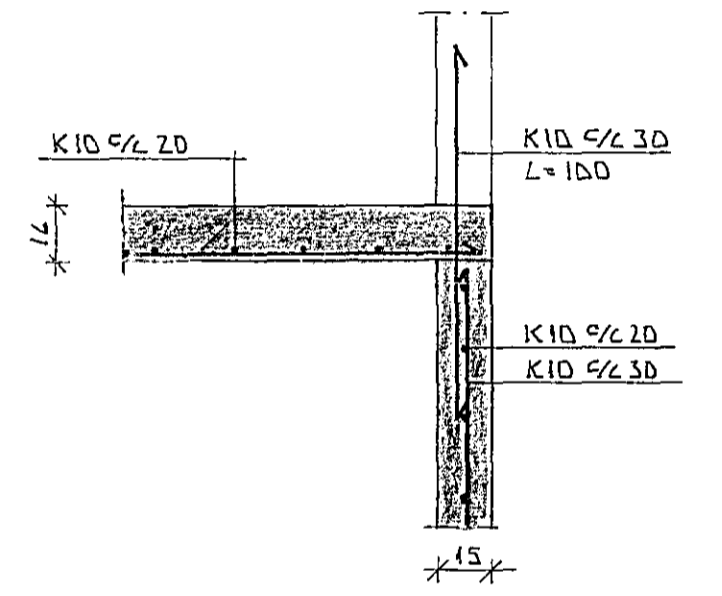

SNÍÐ A-A

SNÍÐ B-B

SNÍÐ C-C

SNÍÐ D-D

SNÍÐ E-E

SNÍÐ F-F

SNÍÐ G-G

SNÍÐ H-H

SNÍÐ I-I

ØR 1 ØR 2 ØR 3 ØR 4 ØR 5

Tákn	Fj.	Breyting	Dags/u. skr.
		BÆYTT 2. DES. 1991 p.r.	

Dags.: 12.12.1991	Hann./teikn. p.r.	Samb.: p.r.	M.kv.: 1:20	BERNAR ÖRGAJÓSSON MUFFI LEIÐTUGA 17 MÖSFELLSBÆ S:667589
Heiti: DOÐRABECK 17 HF LOFTAPLATA SÉRMYNDIÐ				Kemur í stað: Vikur fyrir: B.C.
Tilvisun:		Útreikn.:		