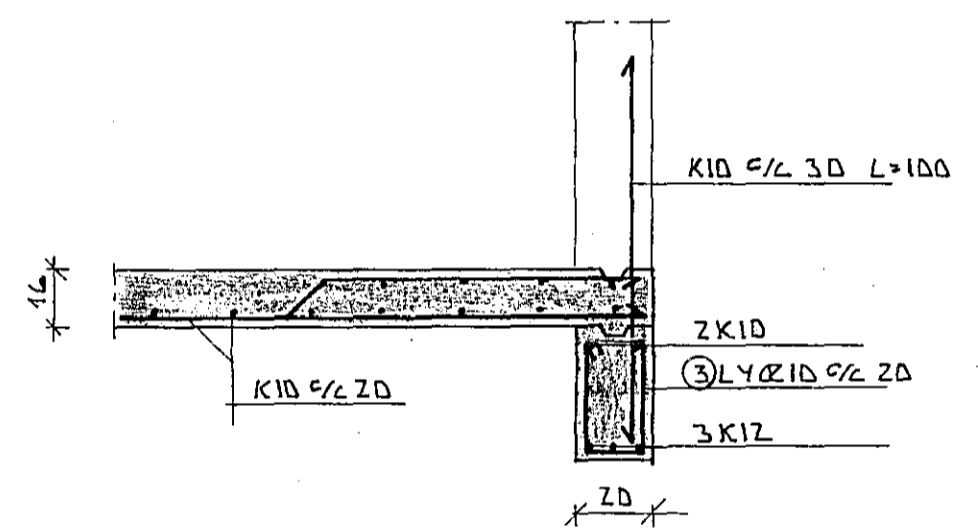

SNÍÐ A-A

SNÍÐ B-B

SNÍÐ C-C

SNÍÐ D-D

SNÍÐ E-E

SNÍÐ F-F

SNÍÐ G-G

SNÍÐ H-H

SNÍÐ I-I

ØR 1 ØR 2 ØR 3 ØR 4 ØR 5

Tákn	Fj.	Breyting	Dags/u. skr.
		BÆYTT 2. DES. 1991 p.r.	

Dags.: 12.12.1991	Hann./teikn. p.r.	Samb.: p.r.	M.kv.: 1:20	BERNAR ÖRGAJÓSSON MUFFI LEIÐTUGA 17 MÖSFELLSBÆ S:667589
Heiti: DOÐRABECK 17 HF LOFTAPLATA SÉRMYNDIÐ				Kemur í stað: Vikur fyrir: B.C.
Tilvisun:		Útreikn.:		