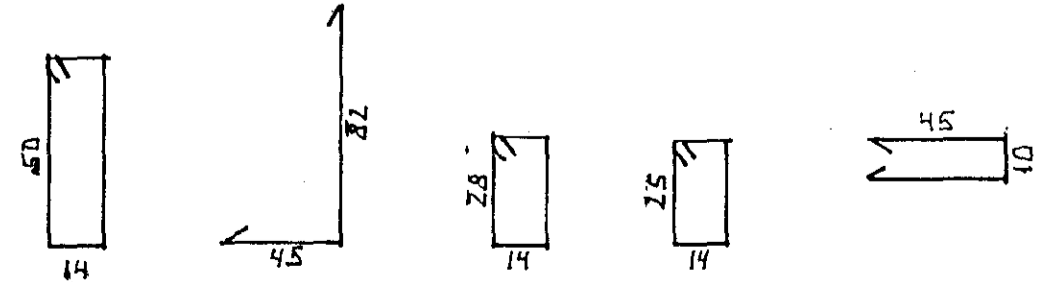

SNÍÐ A-A

SNÍÐ B-B

SNÍÐ C-C

SNÍÐ D-D

SNÍÐ E-E

SNÍÐ F-F

SNÍÐ G-G

SNÍÐ H-H

SNÍÐ I-I

ØR 1 ØR 2 ØR 3 ØR 4 ØR 5

Tákn	Fj.	Breyting	Dags/u. skr.
		BÆYTT 2. DES. 1991 p.r.	

Dags.: 12.12.1991	Hann./teikn. p.r.	Samb.: p.r.	M.kv.: 1:20	BERNAR ÖRGAJÓSSON MUFFI LEIÐTUGA 17 MÖSFELLSBÆ S:667589
Heiti: DOÐRABECK 17 HF LOFTAPLATA SÉRMYNDIÐ				Kemur í stað: Vikur fyrir: B.C.
Tilvisun:		Útreikn.:		