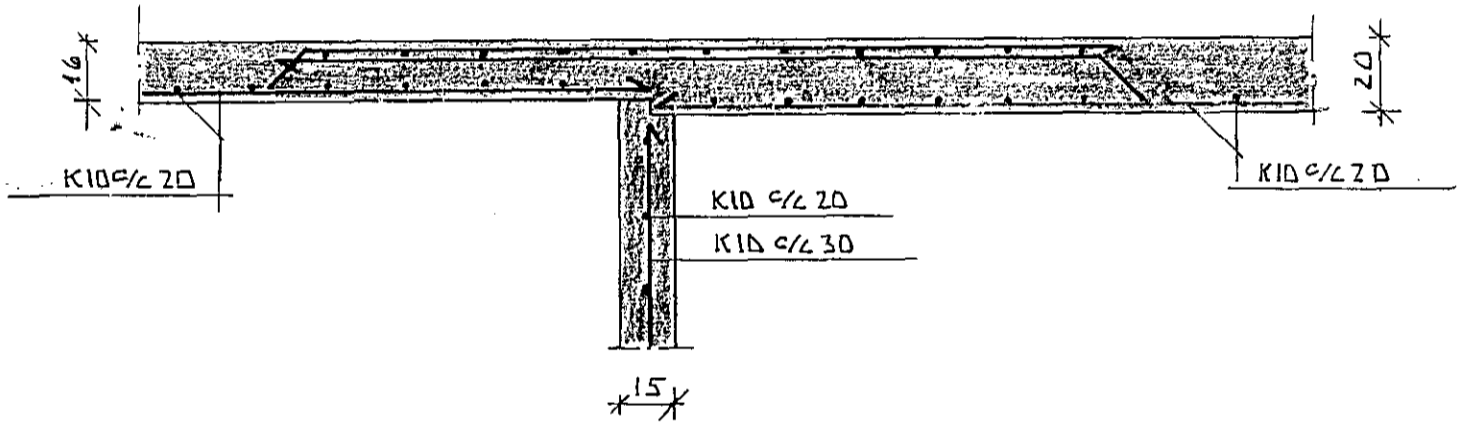

SNÍÐ A-A

SNÍÐ B-B

SNÍÐ C-C

SNÍÐ D-D

SNÍÐ E-E

SNÍÐ F-F

SNÍÐ G-G

SNÍÐ H-H

SNÍÐ I-I

ØR 1 ØR 2 ØR 3 ØR 4 ØR 5

Tákn	Fj.	Breyting	Dags/u. skr.
		BÆYTT 2. DES. 1991 p.r.	

Dags.: 12.12.1991	Hann./teikn. p.r.	Samb.: p.r.	M.kv.: 1:20	BERNAR ÖRGAJÓSSON MUFFI LEIÐTUGA 17 MÖSFELLSBÆ S:667589
Heiti: DOÐRABECK 17 HF LOFTAPLATA SÉRMYNDIÐ				Kemur í stað: Vikur fyrir: B.C.
Tilvisun:		Útreikn.:		