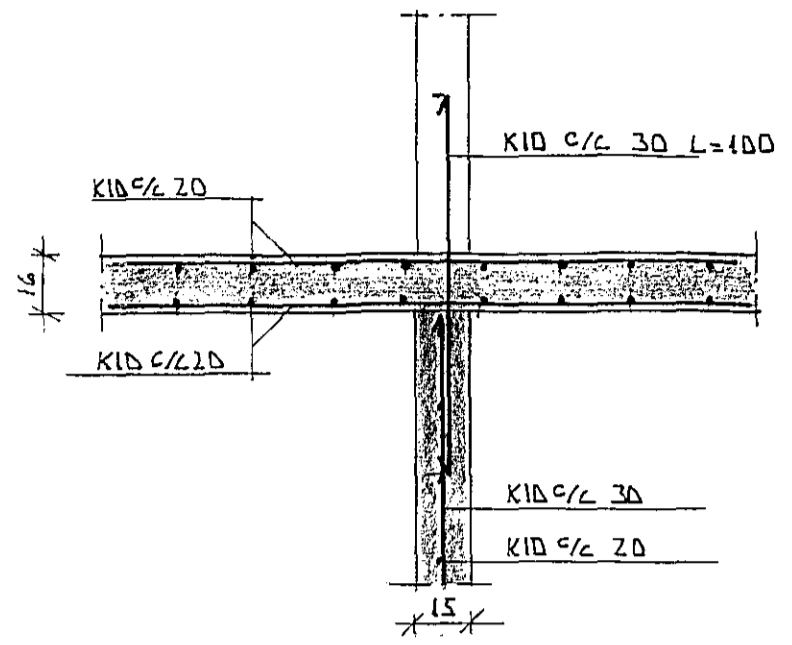

SNÍÐ A-A

SNÍÐ B-B

SNÍÐ C-C

SNÍÐ D-D

SNÍÐ E-E

SNÍÐ F-F

SNÍÐ G-G

SNÍÐ H-H

SNÍÐ I-I

ØR 1 ØR 2 ØR 3 ØR 4 ØR 5

Tákn	Fj.	Breyting	Dags/u. skr.
		BÆYTT 2. DES. 1991 p.r.	

Dags.: 12.12.1991	Hann./teikn. p.r.	Samb.: p.r.	M.kv.: 1:20	BERNAR ÖRGAJÓSSON MUFFI LEIÐTUGA 17 MÖSFELLSBÆ S:667589
Heiti: DOÐRABECK 17 HF LOFTAPLATA SÉRMYNDIÐ				Kemur í stað: Vikur fyrir: B.C.
Tilvisun:		Útreikn.:		