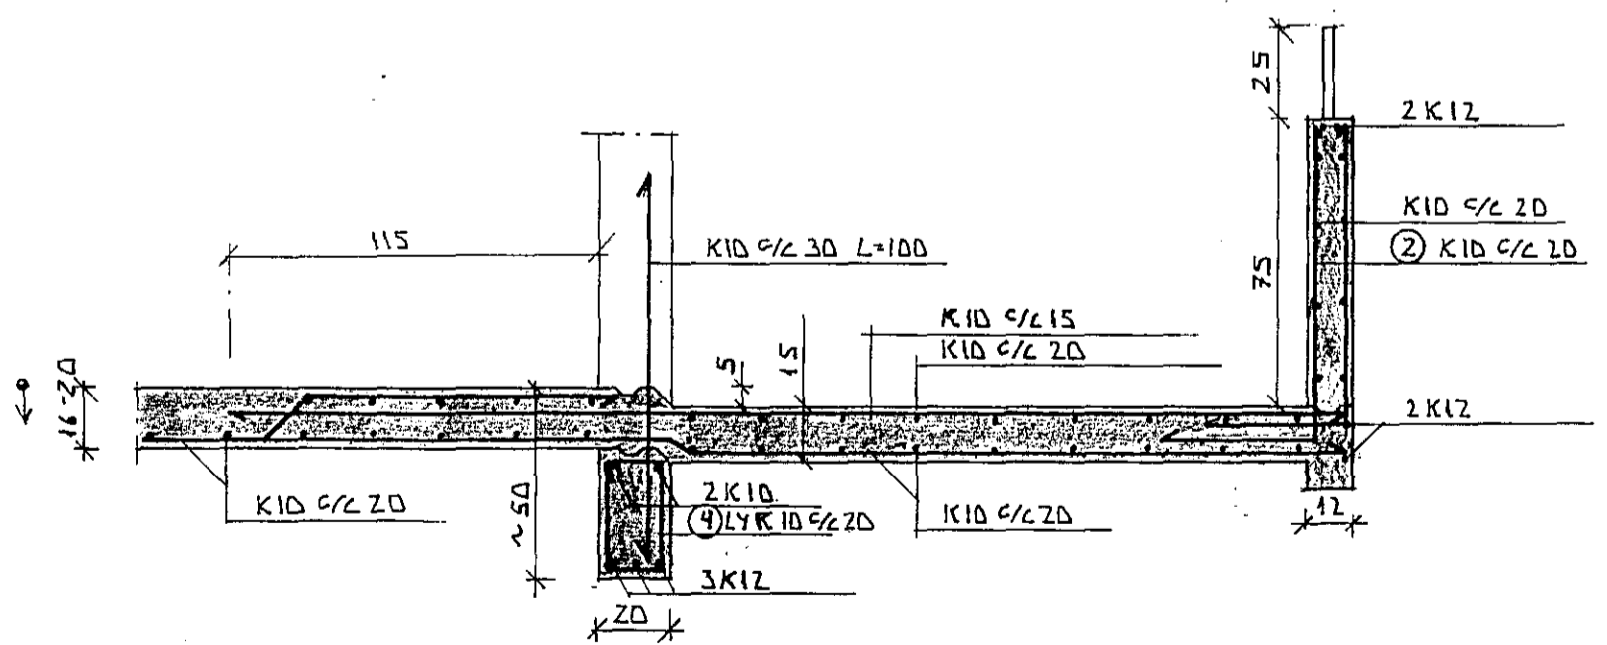

SNÍÐ A-A

SNÍÐ B-B

SNÍÐ C-C

SNÍÐ D-D

SNÍÐ E-E

SNÍÐ F-F

SNÍÐ G-G

SNÍÐ H-H

SNÍÐ I-I

ØR 1 ØR 2 ØR 3 ØR 4 ØR 5

Tákn	Fj.	Breyting	Dags/u. skr.
		BÆYTT 2. DES. 1991 p.r.	

Dags.: 12.12.1991	Hann./teikn. p.r.	Samb.: p.r.	M.kv.: 1:20	BERNAR ÖRGAJÓSSON MUFFI LEIÐTUGA 17 MÖSFELLSBÆ S:667589
Heiti: DOÐRABECK 17 HF LOFTAPLATA SÉRMYNDIÐ				Kemur í stað: Vikur fyrir: B.C.
Tilvisun:		Útreikn.:		