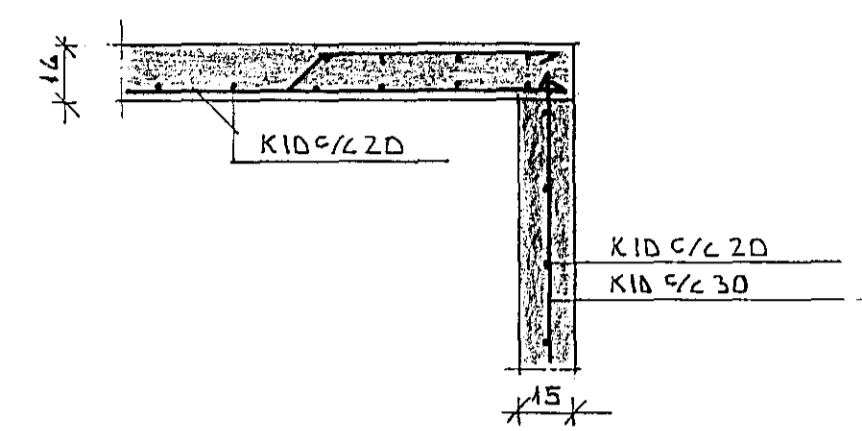

SNÍÐ A-A

SNÍÐ B-B

SNÍÐ C-C

SNÍÐ D-D

SNÍÐ E-E

SNÍÐ F-F

SNÍÐ G-G

SNÍÐ H-H

SNÍÐ I-I

ØR 1 ØR 2 ØR 3 ØR 4 ØR 5

Tákn	Fj.	Breyting	Dags/u. skr.
		BÆYTT 2. DES. 1991 p.r.	

Dags.: 12.12.1991	Hann./teikn. p.r.	Samb.: p.r.	M.kv.: 1:20	BERNAR ÖRGAJÓSSON MUFFI LEIÐTUGA 17 MÖSFELLSBÆ S:667589
Heiti: DOÐRABECK 17 HF LOFTAPLATA SÉRMYNDIÐ				Kemur í stað: Vikur fyrir: B.C.
Tilvisun:		Útreikn.:		