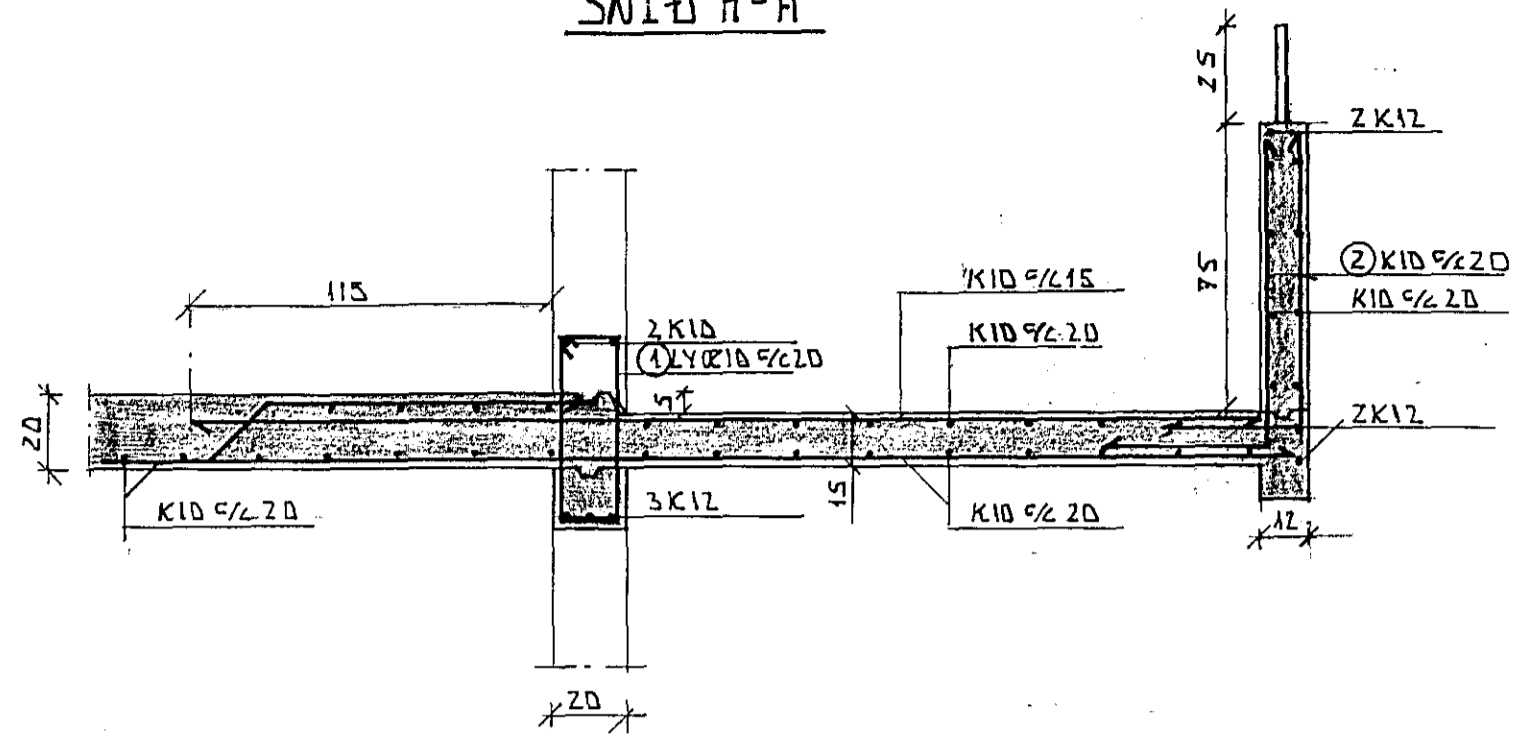

SNÍÐ D-D

SNÍÐ A-A