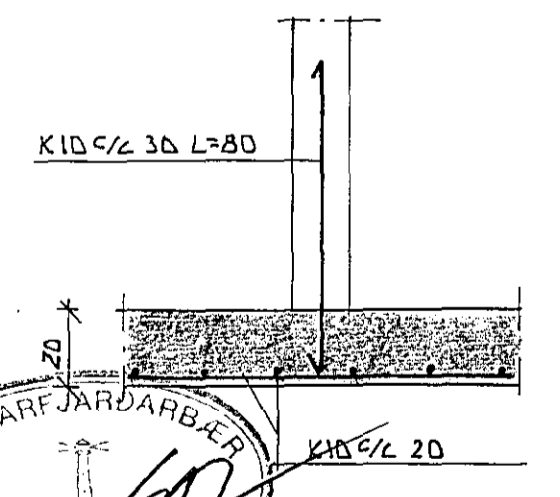

SNÍÐ A-A

SNÍÐ B-B

SNÍÐ C-C

SNÍÐ D-D

SNÍÐ E-E

SNÍÐ F-F

SNÍÐ G-G

SNÍÐ H-H

SNÍÐ I-I

ØR 1 ØR 2 ØR 3 ØR 4 ØR 5

Tákn	Fj.	Breyting	Dags/u. skr.
		BÆYTT 2. DES. 1991 p.r.	

Dags.: 12.12.1991	Hann./teikn. p.r.	Samb.: p.r.	M.kv.: 1:20	BERNAR ÖRGAJÓSSON MUFFI LEIÐTUGA 17 MÖSFELLSBÆ S:667589
Heiti: DOÐRABECK 17 HF LOFTAPLATA SÉRMYNDIÐ				Kemur í stað: Vikur fyrir: B.C.
Tilvisun:		Útreikn.:		