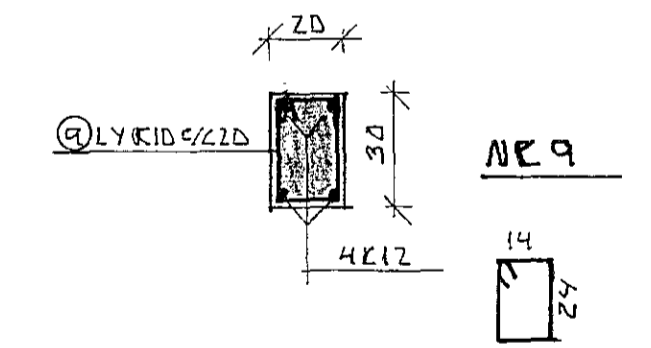

SÚLA 1

SÚLA 2

SÚLA 3

SÚLA 4

Tákn	Fj.	Breyting	Dags/u. skr.
		BREYTT 8. DES. '91	pr.R.
		BREYTT JAN 192	pr.R.

Dags.: MIO 1994	Hann. teikn. pr.R.	Samb.: pr.R.	M.kv.: 1:50	ÞEYJAVÍK LEIÐTUNGA 27 MOSFELLSSÍÐA S: 647589
Heiti: DOÐABERG 17 HF LOFTAFLATA GRUNDMYND				Kemur í stað: Vikur fyrir: Nr.: B4.
Tilvísun:		Útreikn.:		