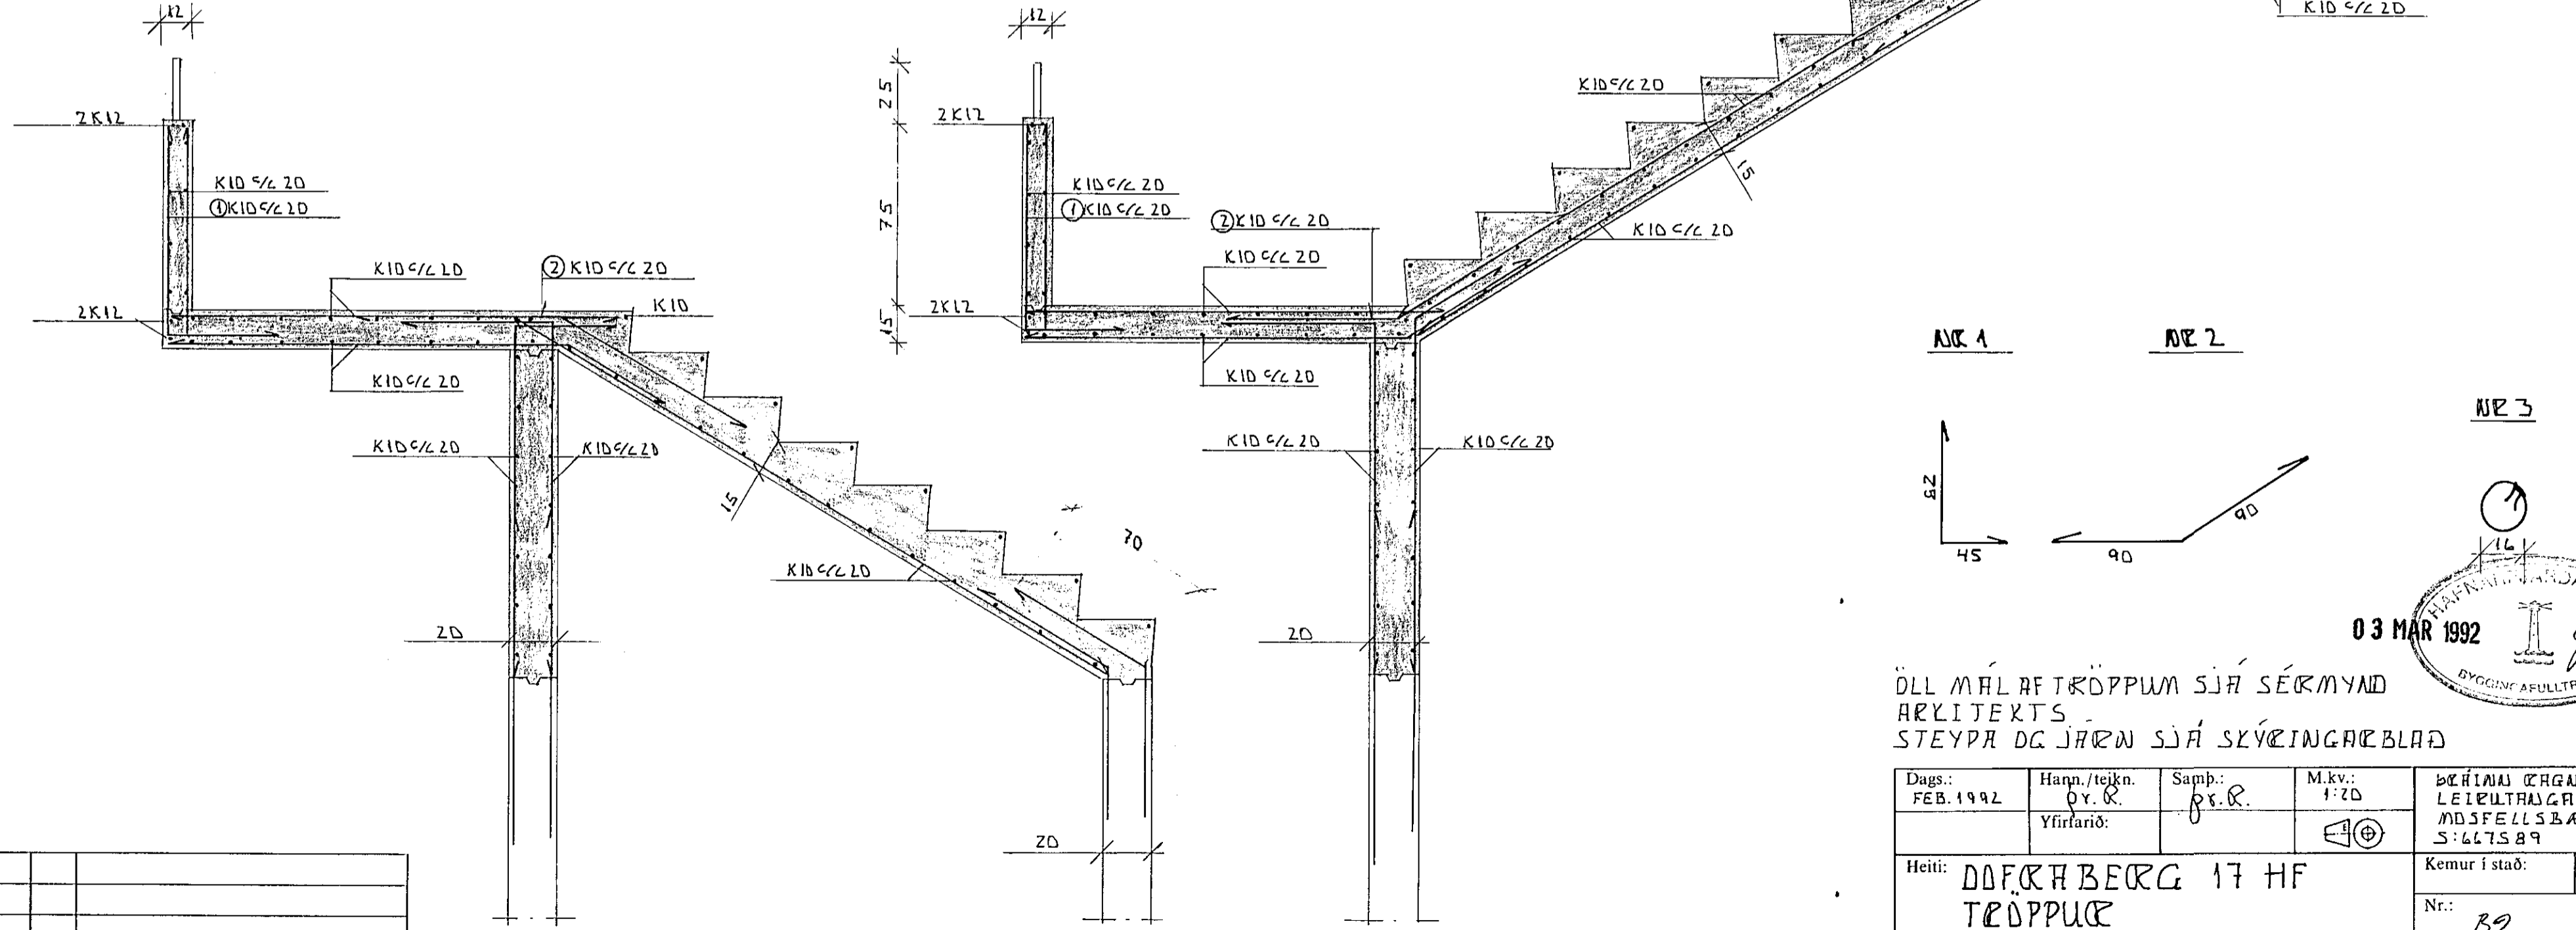

8 7 6 5 4 3 2 1

GRUNNMYND

JÄRN Í SVÖLUM SJÁ
TEIKN. AF LÖFTAPLÖTU

SÚLA Ø22

SNIED A-A

SNIED B-B

03 MAR 1992

ÖLL MÁL AF TRÖPPUM SJÁ SÉRMÝND
ARKITEXTS
STEYPA OG JÄRN SJÁ SKÝRINGARBLAÐ

Dags: FEB. 1992	Haupn./tekn. Ó.Y.R.	Samþ. Ó.Y.R.	M.kv.: 1:20	BEHÍNA ÓRGNRESSON MIFI LEIÐLITARA 27 MDSFELLSBÆ S: 6675 89
Heiti: DOÐRABERG 17 HF TRÖPPUR GRUNNMYND SMEIÐINGAR				Kemur í stað: Vikur fyrir:
Tilvisun:				Nr.: B2
Útreikn.:				