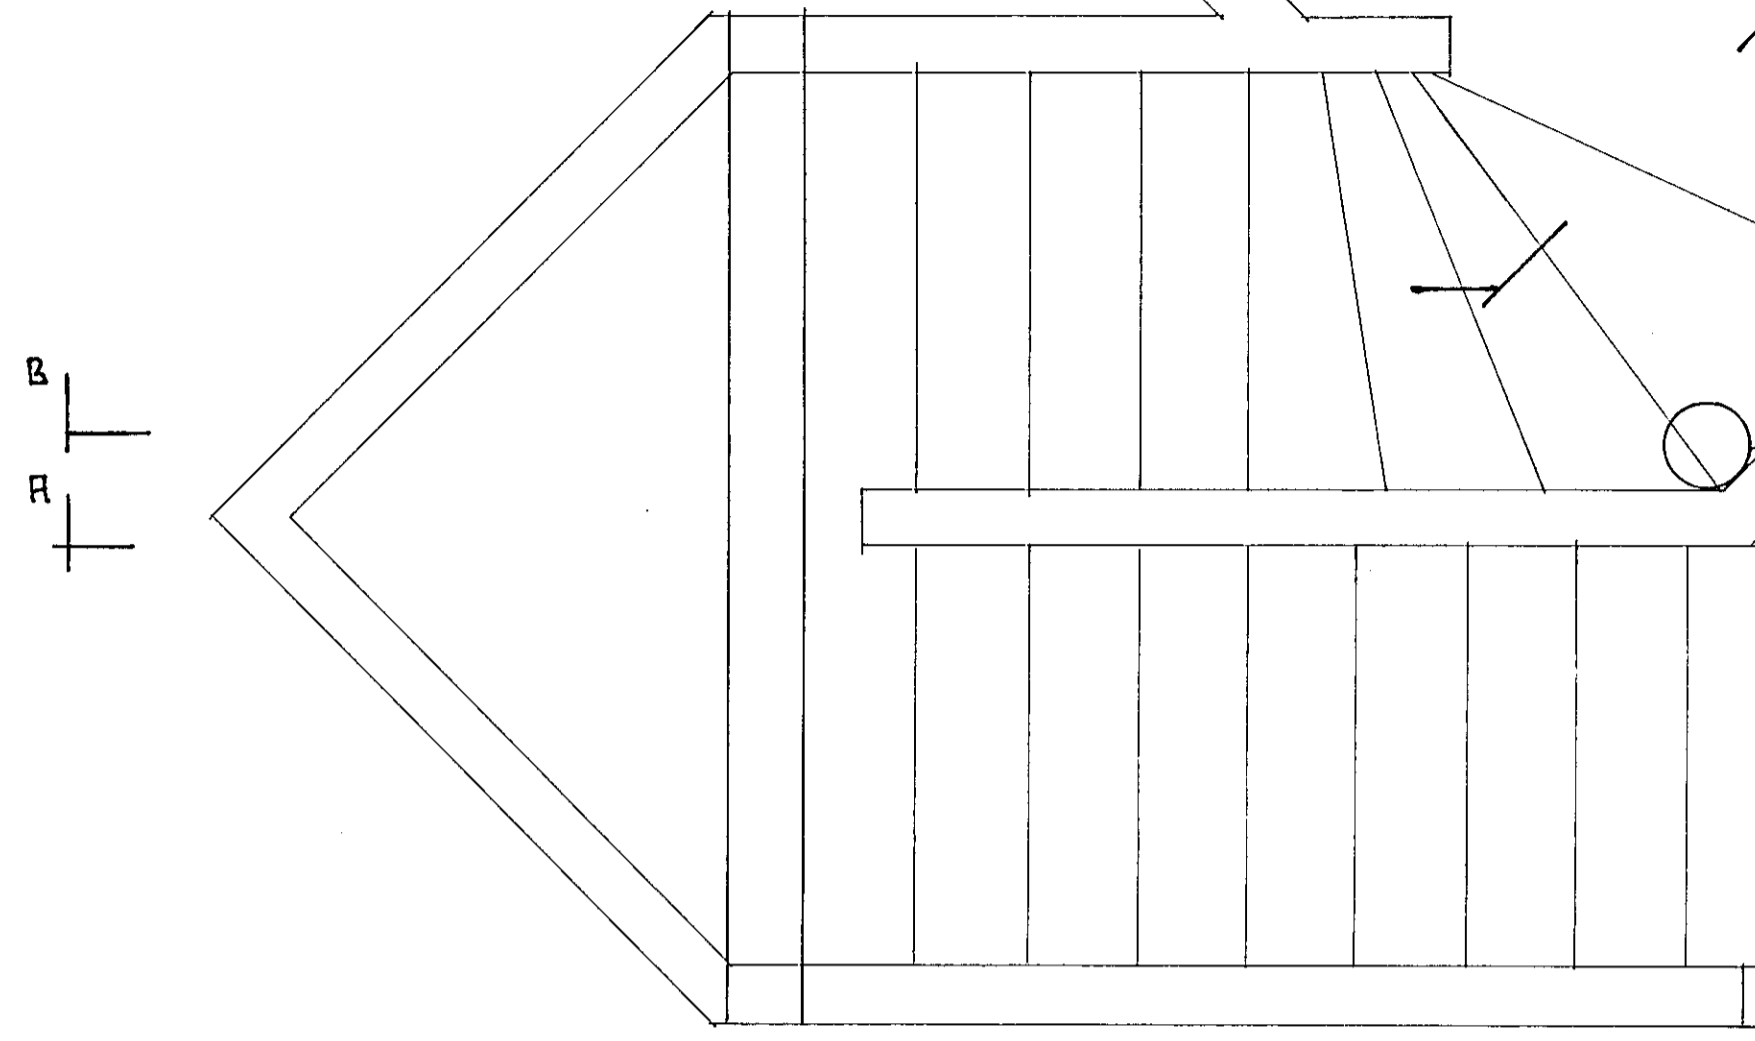

8 7 6 5 4 3 2 1

GRUNNMYND

JÄRN Í SVÖLUM SJÁ
TEIKN. AF LÖFTAPLÖTU

SÚLA Ø22

SNIED A-A

SNIED B-B

03 MAR 1992

ÖLL MÁL AF TRÖPPUM SJÁ SÉRMÝND
ARKITEXTS
STEYPA OG JÄRN SJÁ SKÝRINGARBLAÐ