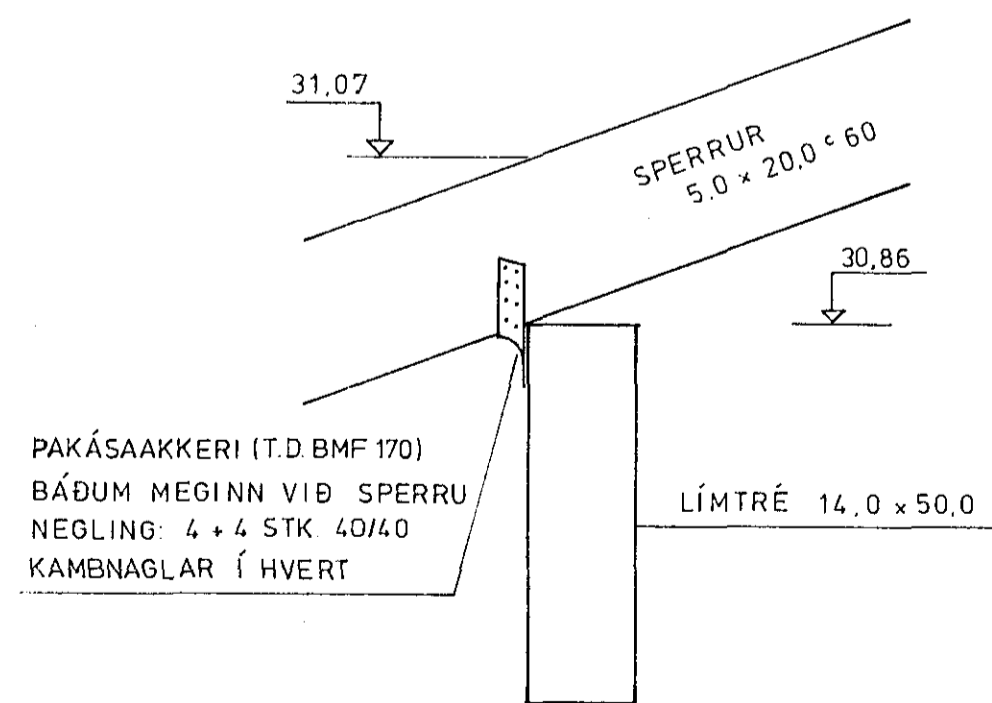

SNID 10-10 1:50

SNID 11-11 1:10

SÉRMYND A 1:10

SÉRMYND C 1:10

SNID 12-12 1:10

SÉRMYND B 1:10

SÉRMYND D 1:10

TEIKNING NR. 885-01-06	DAGS	NAFN	YFIRF
DOFRABERG 21-23 HAFNARFIRÐI	Mælt: Hannað: DES '88 Teiknað: DES '88	K. K. S. E. K.	
PAKVIRKI: SNID OG SÉRMYNDIR			Mællkv 1:50 1:10
KRISTJÁN KNÚTSSON TÆKNIFR. F.T.F.Í. LYNGBERGI 27, HAFNARFIRÐI, S. 651647			Samb M.Z.