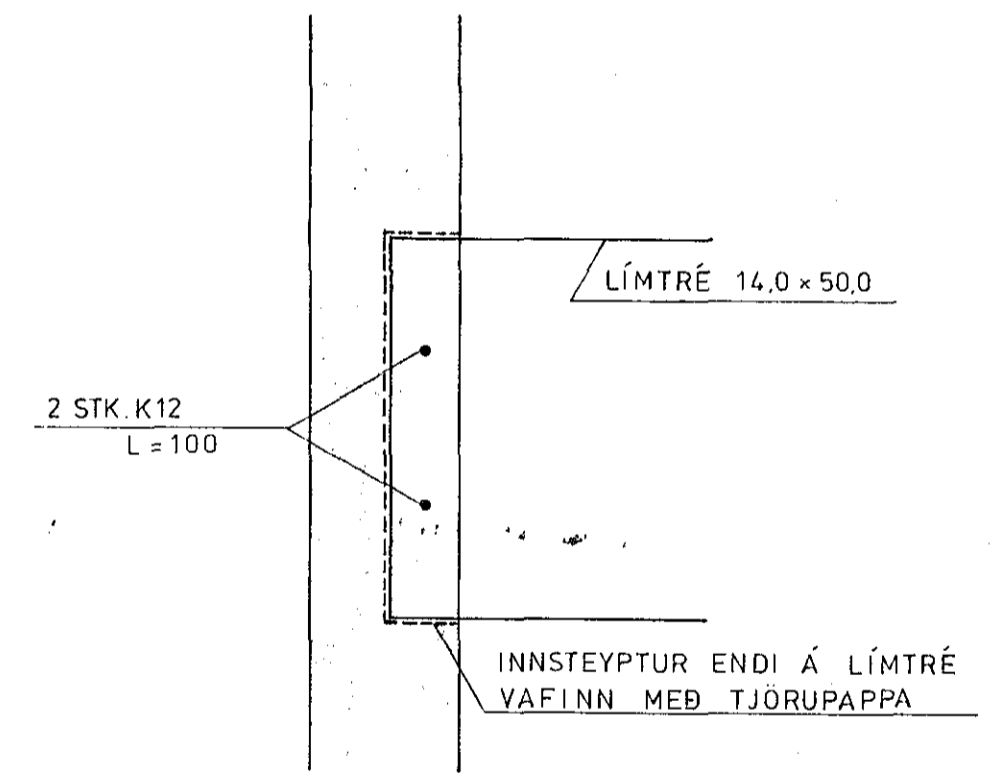

SNID 10-10 1:50

SNID 11-11 1:10

SÉRMYND A 1:10

SÉRMYND C 1:10

SNID 12-12 1:10

SÉRMYND B 1:10

SÉRMYND D 1:10

TEIKNING NR. 885-01-06	DAGS	NAFN	YFIRF
DOFRABERG 21-23 HAFNARFIRÐI	Mælt: Hannað: DES '88 Teiknað: DES '88	K. K. S. E. K.	
PAKVIRKI: SNID OG SÉRMYNDIR			Mællkv 1:50 1:10
KRISTJÁN KNÚTSSON TÆKNIFR. F.T.F.Í. LYNGBERGI 27, HAFNARFIRÐI, S. 651647			Samb M.Z.