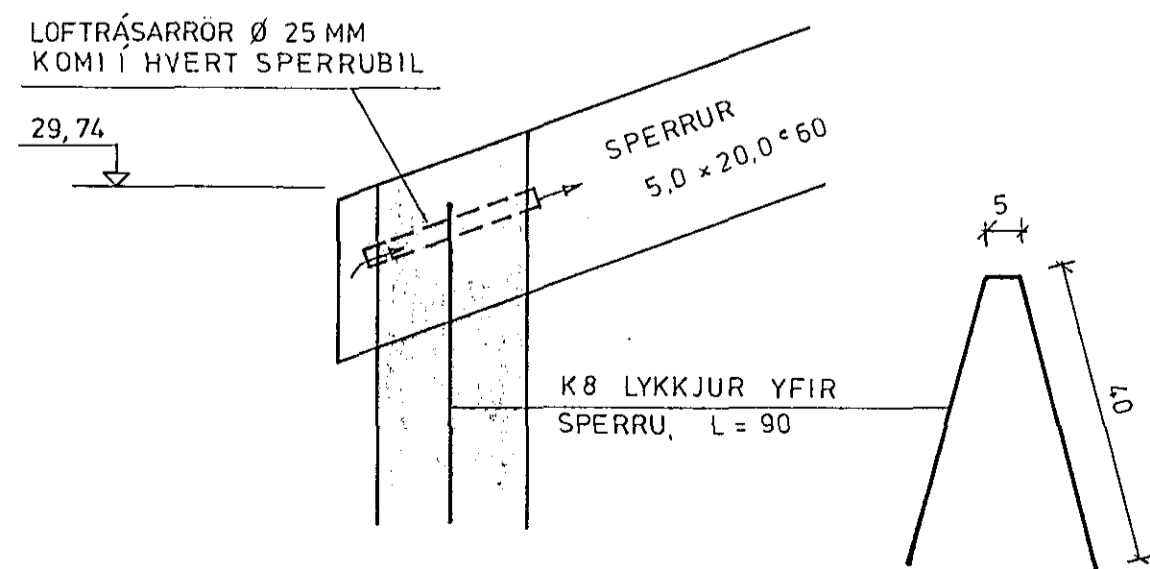

SNID 10-10 1:50

SNID 11-11 1:10

SÉRMYND A 1:10

SÉRMYND C 1:10

SNID 12-12 1:10

SÉRMYND B 1:10

SÉRMYND D 1:10

TEIKNING NR. 885-01-06	DAGS	NAFN	YFIRF
DOFRABERG 21-23 HAFNARFIRÐI	Mælt: Hannað: DES '88 Teiknað: DES '88	K. K. S. E. K.	
PAKVIRKI: SNID OG SÉRMYNDIR			Mællkv 1:50 1:10
KRISTJÁN KNÚTSSON TÆKNIFR. F.T.F.Í. LYNGBERGI 27, HAFNARFIRÐI, S. 651647			Samb M.Z.