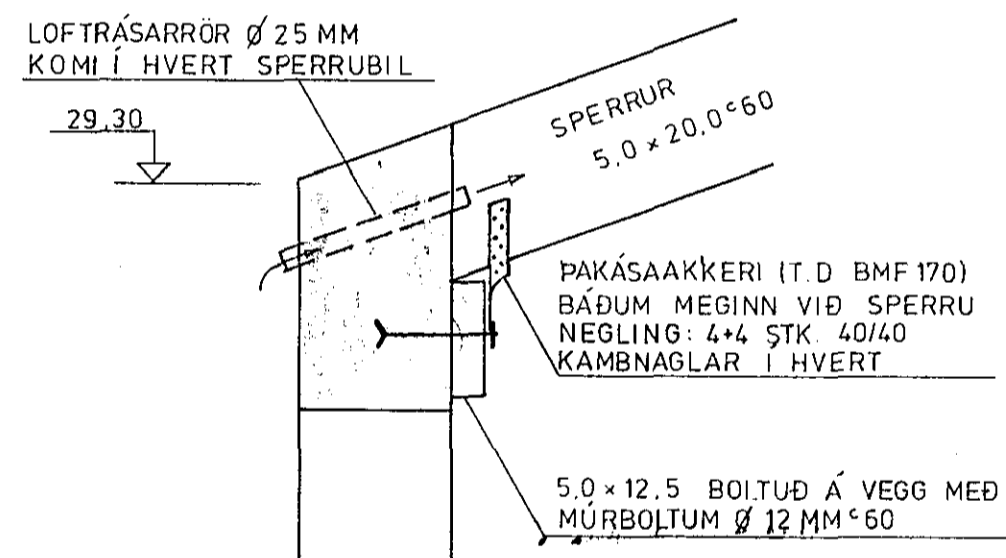

SNID 10-10 1:50

SNID 11-11 1:10

SÉRMYND A 1:10

SÉRMYND C 1:10

SNID 12-12 1:10

SÉRMYND B 1:10

SÉRMYND D 1:10

TEIKNING NR. 885-01-06	DAGS	NAFN	YFIRF
DOFRABERG 21-23 HAFNARFIRÐI	Mælt: Hannað: DES '88 Teiknað: DES '88	K. K. S. E. K.	
PAKVIRKI: SNID OG SÉRMYNDIR			Mællkv 1:50 1:10
KRISTJÁN KNÚTSSON TÆKNIFR. F.T.F.Í. LYNGBERGI 27, HAFNARFIRÐI, S. 651647			Samb M.Z.