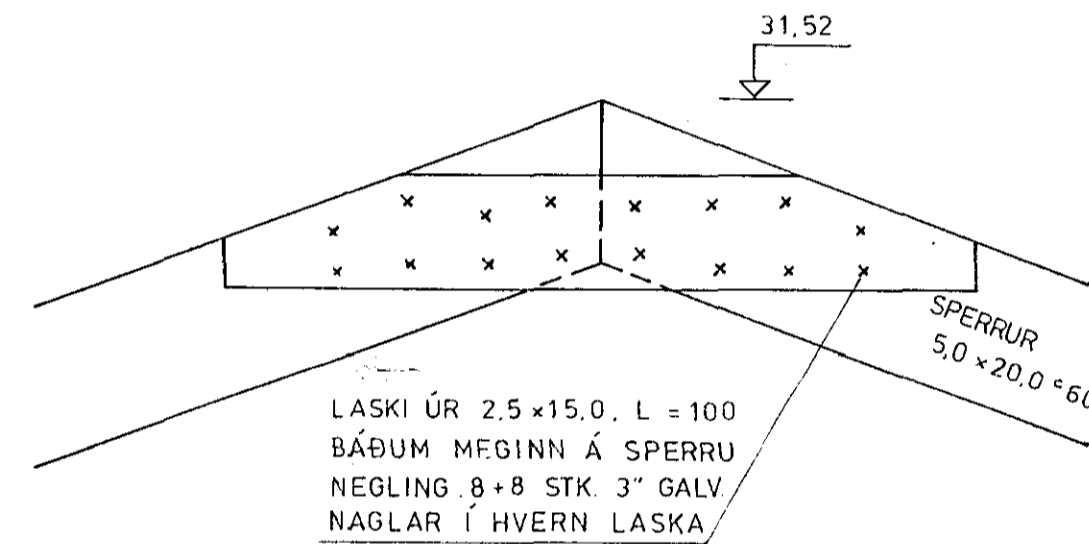

SNID 10-10 1:50

SNID 11-11 1:10

SÉRMYND A 1:10

SÉRMYND C 1:10

SNID 12-12 1:10

SÉRMYND B 1:10

SÉRMYND D 1:10

TEIKNING NR. 885-01-06	DAGS	NAFN	YFIRF
DOFRABERG 21-23 HAFNARFIRÐI	Mælt: Hannað: DES '88 Teiknað: DES '88	K. K. S. E. K.	
PAKVIRKI: SNID OG SÉRMYNDIR			Mællkv 1:50 1:10
KRISTJÁN KNÚTSSON TÆKNIFR. F.T.F.Í. LYNGBERGI 27, HAFNARFIRÐI, S. 651647			Samb M.Z.