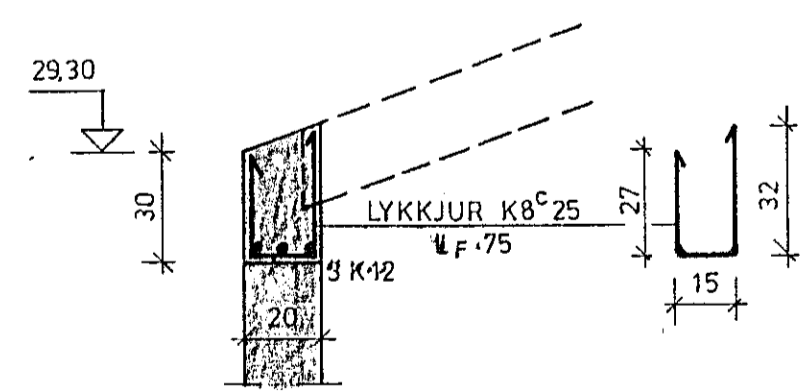

SNID 1-1 1:20

SNID 2-2 1:20

SNID 5-5 1:20

SNID 3-3 1:20

SNID 6-6 1:20

SNID 7-7 1:20

SNID 4-4 1:20

SNID 8-8 1:20

SNID 9-9 1:20

SÚLA S1 1:20

TEIKNING NR. 885-01-04	DAGS	NAFN	YFIRF
DOFRABERG 21 - 23	Mælt:		
HAFNARFIRÐI	Hannað: NOV.88	K.K.	
	Teiknað: NOV.88	S.E.K.	
SNID	Mællkv		
	1:20		
KRISTJAN KNÚTSSON TÆKNIFR. F.T.F.I.	Samb		
LYNGBERGÍ 27, HAFNARFIRÐI, S. 651647			