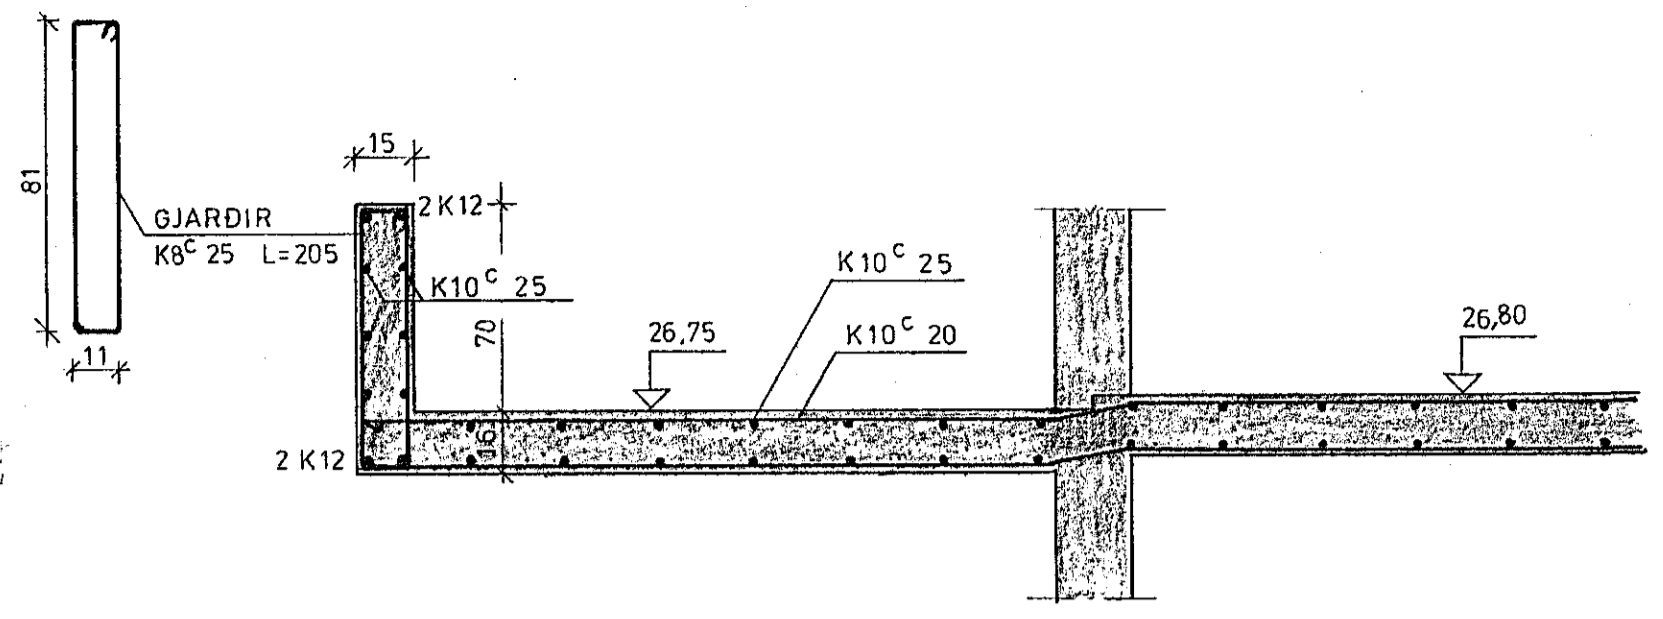

SNID 1-1 1:20

SNID 2-2 1:20

SNID 5-5 1:20

SNID 3-3 1:20

SNID 6-6 1:20

SNID 7-7 1:20

SNID 4-4 1:20

SNID 8-8 1:20

SNID 9-9 1:20

SÚLA S1 1:20

TEIKNING NR. 885-01-04	DAGS	NAFN	YFIRF
DOFRABERG 21 - 23	Mælt:		
HAFNARFIRÐI	Hannað: NOV.88	K.K.	
	Teiknað: NOV.88	S.E.K.	
SNID	Mællkv		
	1:20		
KRISTJAN KNÚTSSON TÆKNIFR. F.T.F.I.	Samb		
LYNGBERGÍ 27, HAFNARFIRÐI, S. 651647			