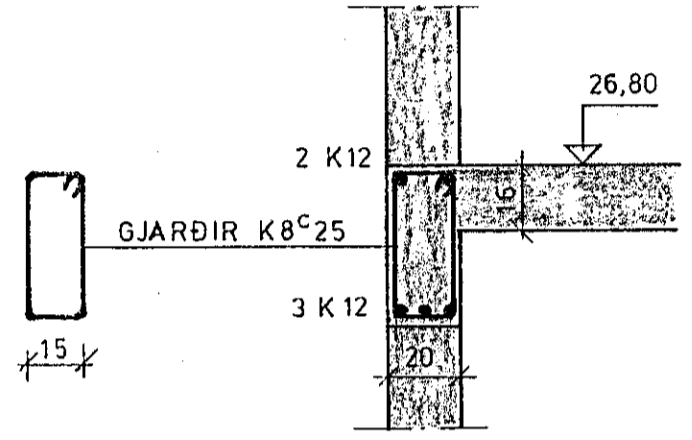

SNID 1-1 1:20

SNID 2-2 1:20

SNID 5-5 1:20

SNID 3-3 1:20

SNID 6-6 1:20

SNID 7-7 1:20

SNID 4-4 1:20

SNID 8-8 1:20

SNID 9-9 1:20

SÚLA S1 1:20

TEIKNING NR. 885-01-04	DAGS	NAFN	YFIRF
DOFRABERG 21 - 23	Mælt:		
HAFNARFIRÐI	Hannað: NOV.88	K.K.	
	Teiknað: NOV.88	S.E.K.	
SNID	Mællkv		
	1:20		
KRISTJAN KNÚTSSON TÆKNIFR. F.T.F.I.	Samb		
LYNGBERGÍ 27, HAFNARFIRÐI, S. 651647			