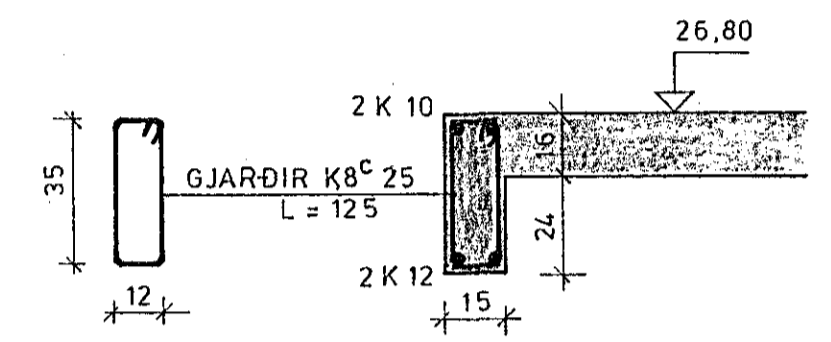

SNID 1-1 1:20

SNID 2-2 1:20

SNID 5-5 1:20

SNID 3-3 1:20

SNID 6-6 1:20

SNID 7-7 1:20

SNID 4-4 1:20

SNID 8-8 1:20

SNID 9-9 1:20

SÚLA S1 1:20

TEIKNING NR. 885-01-04	DAGS	NAFN	YFIRF
DOFRABERG 21 - 23	Mælt:		
HAFNARFIRÐI	Hannað: NOV.88	K.K.	
	Teiknað: NOV.88	S.E.K.	
SNID	Mællkv		
	1:20		
KRISTJAN KNÚTSSON TÆKNIFR. F.T.F.I.	Samb		
LYNGBERGÍ 27, HAFNARFIRÐI, S. 651647			