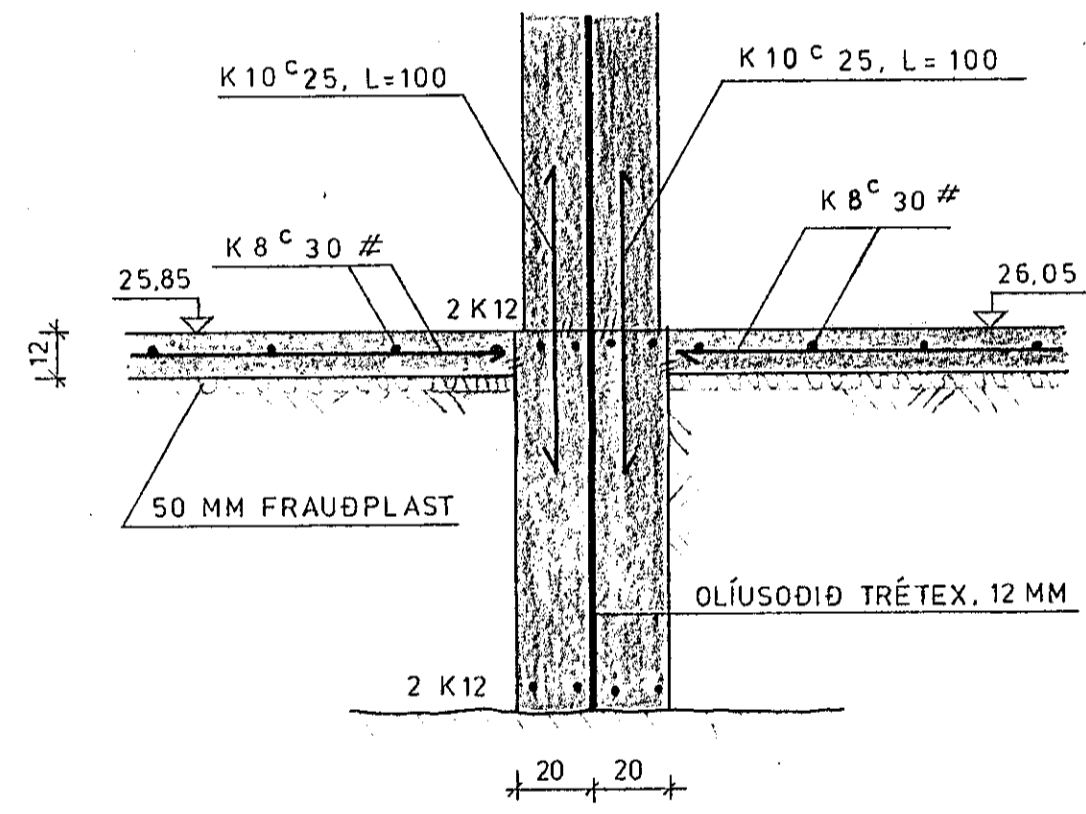

SNID 1-1 1:20

SNID 2-2 1:20

SNID 5-5 1:20

SNID 3-3 1:20

SNID 6-6 1:20

SNID 7-7 1:20

SNID 4-4 1:20

SNID 8-8 1:20

SNID 9-9 1:20

SÚLA S1 1:20

TEIKNING NR. 885-01-04	DAGS	NAFN	YFIRF
DOFRABERG 21 - 23	Mælt:		
HAFNARFIRÐI	Hannað: NOV.88	K.K.	
	Teiknað: NOV.88	S.E.K.	
SNID	Mællkv		
	1:20		
KRISTJAN KNÚTSSON TÆKNIFR. F.T.F.I.	Samb		
LYNGBERGÍ 27, HAFNARFIRÐI, S. 651647			