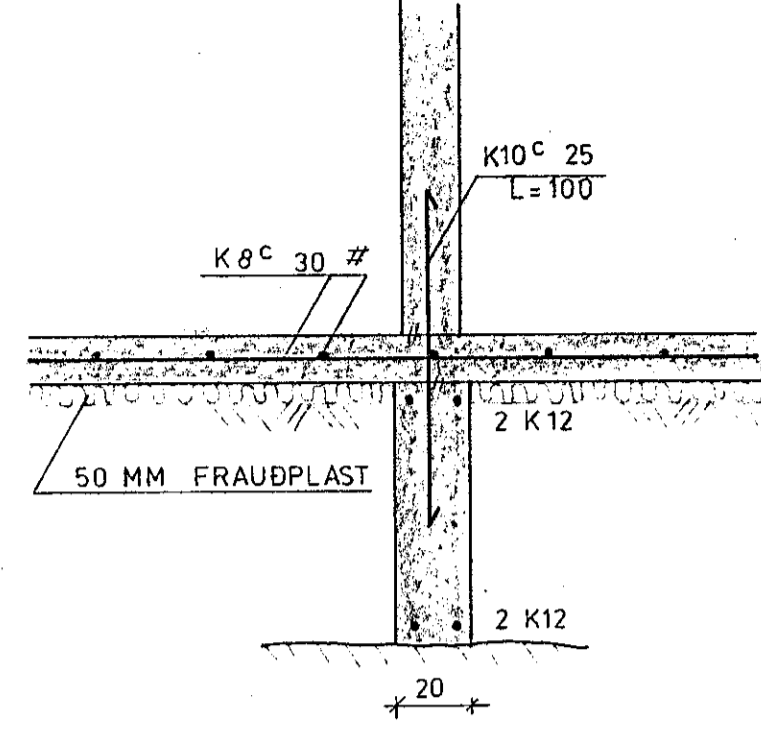

SNID 1-1 1:20

SNID 2-2 1:20

SNID 5-5 1:20

SNID 3-3 1:20

SNID 6-6 1:20

SNID 7-7 1:20

SNID 4-4 1:20

SNID 8-8 1:20

SNID 9-9 1:20

SÚLA S1 1:20

TEIKNING NR. 885-01-04	DAGS	NAFN	YFIRF
DOFRABERG 21 - 23	Mælt:		
HAFNARFIRÐI	Hannað: NOV.88	K.K.	
	Teiknað: NOV.88	S.E.K.	
SNID	Mællkv		
	1:20		
KRISTJAN KNÚTSSON TÆKNIFR. F.T.F.I.	Samb		
LYNGBERGÍ 27, HAFNARFIRÐI, S. 651647			