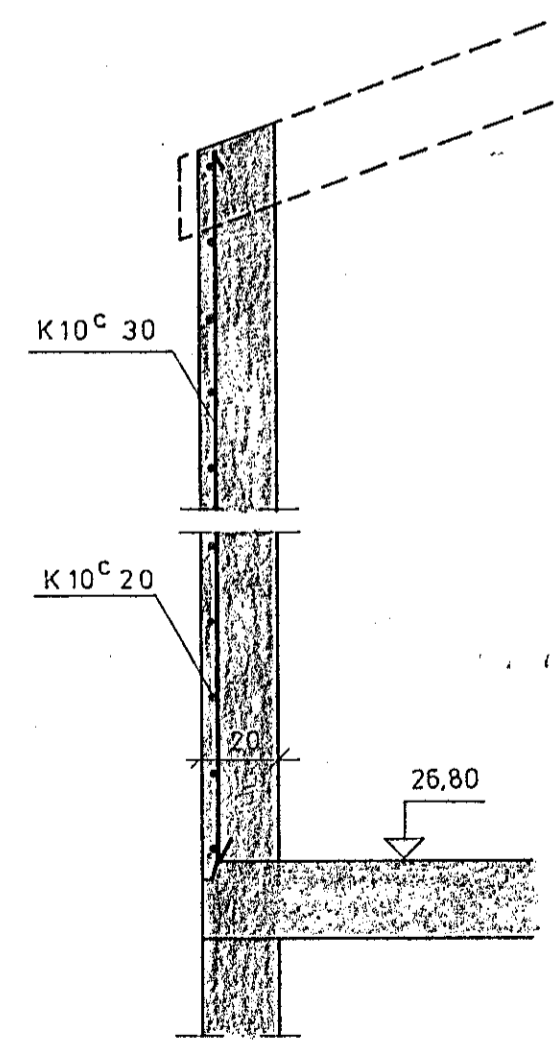

SNID 1-1 1:20

SNID 2-2 1:20

SNID 5-5 1:20

SNID 3-3 1:20

SNID 6-6 1:20

SNID 7-7 1:20

SNID 4-4 1:20

SNID 8-8 1:20

SNID 9-9 1:20

SÚLA S1 1:20

TEIKNING NR. 885-01-04	DAGS	NAFN	YFIRF
DOFRABERG 21 - 23	Mælt:		
HAFNARFIRÐI	Hannað: NOV.88	K.K.	
	Teiknað: NOV.88	S.E.K.	
SNID	Mællkv		
	1:20		
KRISTJAN KNÚTSSON TÆKNIFR. F.T.F.I.	Samb		
LYNGBERGÍ 27, HAFNARFIRÐI, S. 651647			