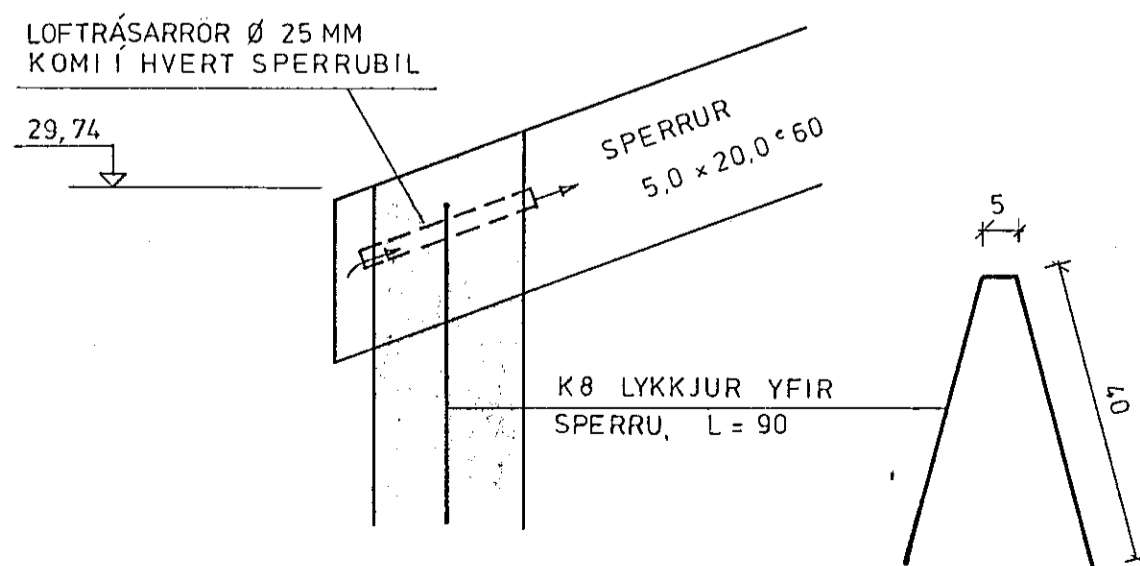

SNID 10-10 1:50

SNID 11-11 1:10

SÉRMYND A 1:10

SÉRMYND C 1:10

SNID 12-12 1:10

SÉRMYND B 1:10

SÉRMYND D 1:10

TEIKNING NR. 885-01-06	DAGS	NAFN	YFIRF
DOFRABERG 21 - 23 HAFNARFIRÐI	Mælt: Hannað: DES '88 Teiknað: DES '88	K. K. S. E. K.	
PAKVIRKI: SNID OG SÉRMYNDIR			Mælikv 1:50 1:10
KRISTJÁN KNÚTSSON TÆKNIFR. F.T.F.Í. LYNGBERGI 27, HAFNARFIRÐI, S. 651647			Samp 102