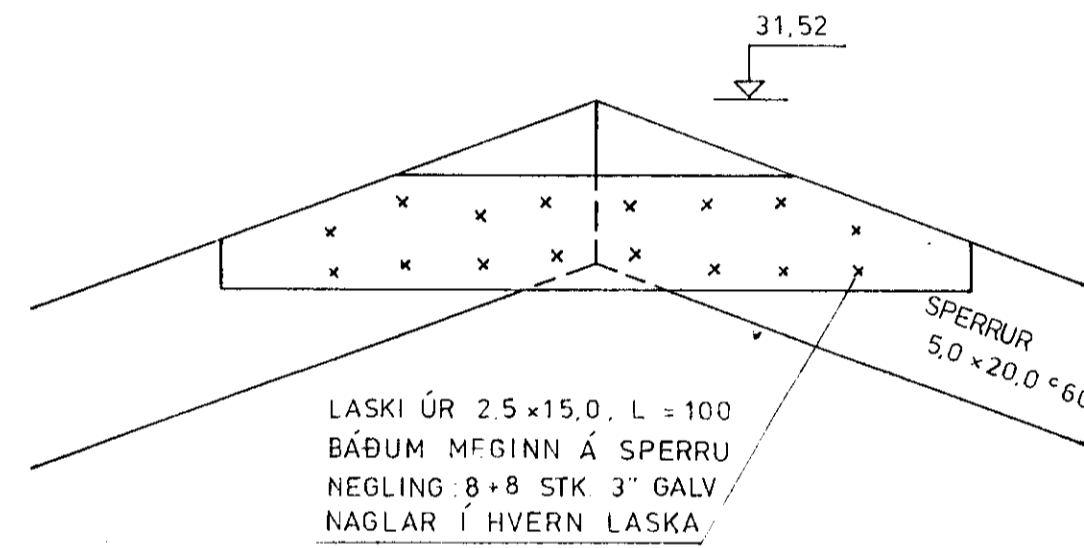

SNID 10-10 1:50

SNID 11-11 1:10

SÉRMYND A 1:10

SÉRMYND C 1:10

SNID 12-12 1:10

SÉRMYND B 1:10

SÉRMYND D 1:10

TEIKNING NR. 885-01-06	DAGS	NAFN	YFIRF
DOFRABERG 21 - 23 HAFNARFIRÐI	Mælt: Hannað: DES '88 Teiknað: DES '88	K. K. S. E. K.	
PAKVIRKI: SNID OG SÉRMYNDIR			Mælikv 1:50 1:10
KRISTJÁN KNÚTSSON TÆKNIFR. F.T.F.Í. LYNGBERGI 27, HAFNARFIRÐI, S. 651647			Samp 102