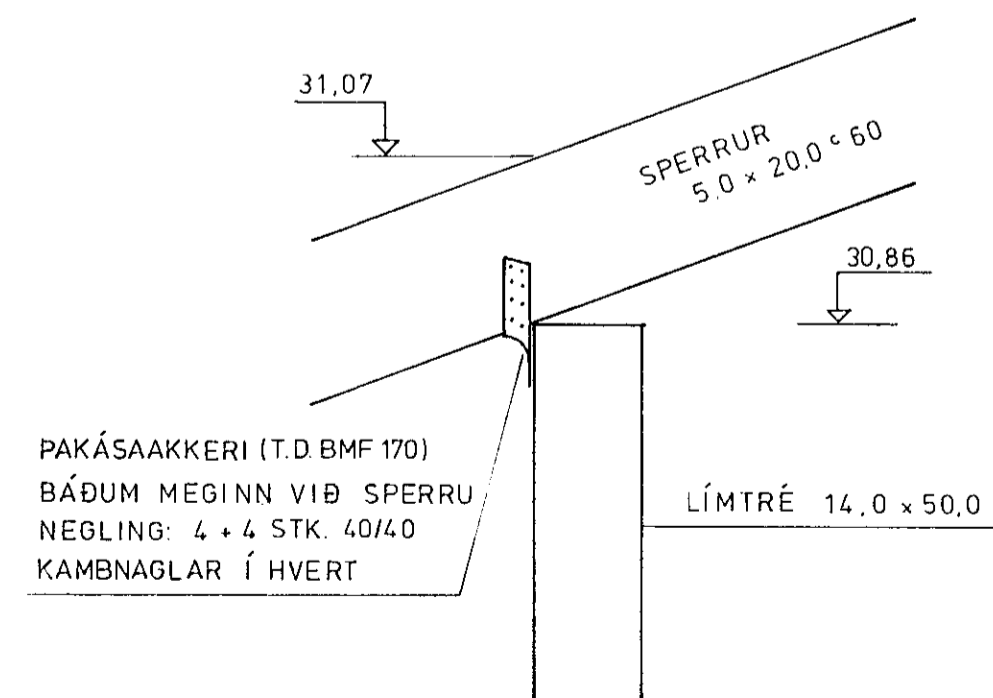

SNID 10-10 1:50

SNID 11-11 1:10

SÉRMYND A 1:10

SÉRMYND C 1:10

SNID 12-12 1:10

SÉRMYND B 1:10

SÉRMYND D 1:10

TEIKNING NR. 885-01-06	DAGS	NAFN	YFIRF
DOFRABERG 21 - 23 HAFNARFIRÐI	Mælt: Hannað: DES '88 Teiknað: DES '88	K. K. S. E. K.	
PAKVIRKI: SNID OG SÉRMYNDIR			Mælikv 1:50 1:10
KRISTJÁN KNÚTSSON TÆKNIFR. F.T.F.Í. LYNGBERGI 27, HAFNARFIRÐI, S. 651647			Samp 102