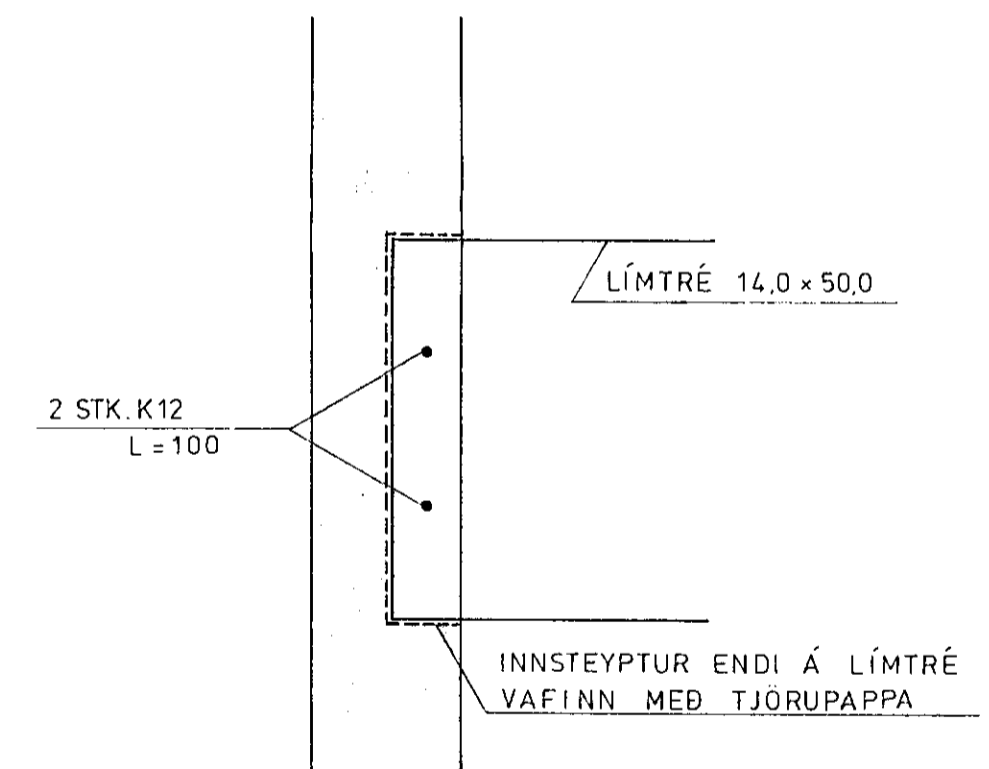

SNID 10-10 1:50

SNID 11-11 1:10

SÉRMYND A 1:10

SÉRMYND C 1:10

SNID 12-12 1:10

SÉRMYND B 1:10

SÉRMYND D 1:10

TEIKNING NR. 885-01-06	DAGS	NAFN	YFIRF
DOFRABERG 21 - 23 HAFNARFIRÐI	Mælt: Hannað: DES '88 Teiknað: DES '88	K. K. S. E. K.	
PAKVIRKI: SNID OG SÉRMYNDIR			Mælikv 1:50 1:10
KRISTJÁN KNÚTSSON TÆKNIFR. F.T.F.Í. LYNGBERGI 27, HAFNARFIRÐI, S. 651647			Samp 102