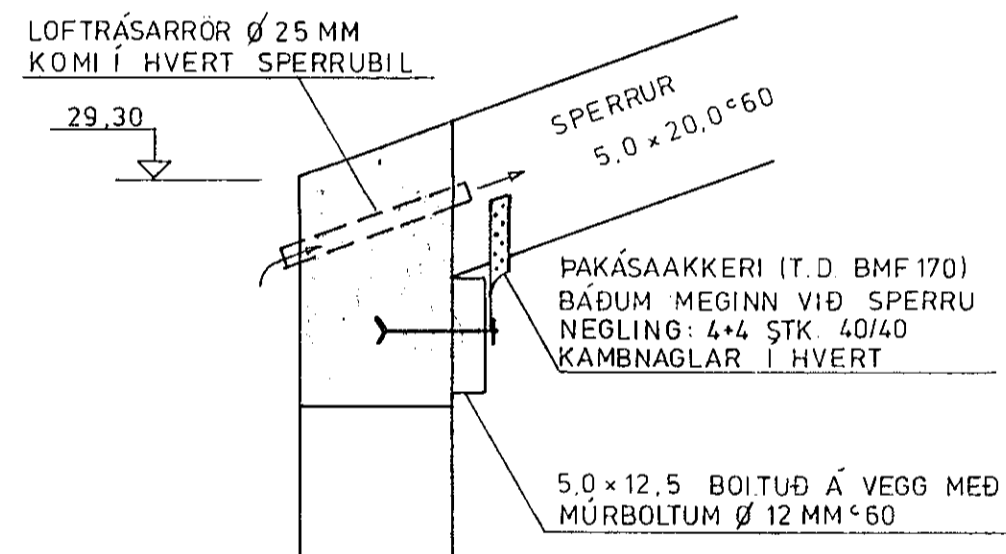

SNID 10-10 1:50

SNID 11-11 1:10

SÉRMYND A 1:10

SÉRMYND C 1:10

SNID 12-12 1:10

SÉRMYND B 1:10

SÉRMYND D 1:10

TEIKNING NR. 885-01-06	DAGS	NAFN	YFIRF
DOFRABERG 21 - 23 HAFNARFIRÐI	Mælt: Hannað: DES '88 Teiknað: DES '88	K. K. S. E. K.	
PAKVIRKI: SNID OG SÉRMYNDIR			Mælikv 1:50 1:10
KRISTJÁN KNÚTSSON TÆKNIFR. F.T.F.Í. LYNGBERGI 27, HAFNARFIRÐI, S. 651647			Samp 102