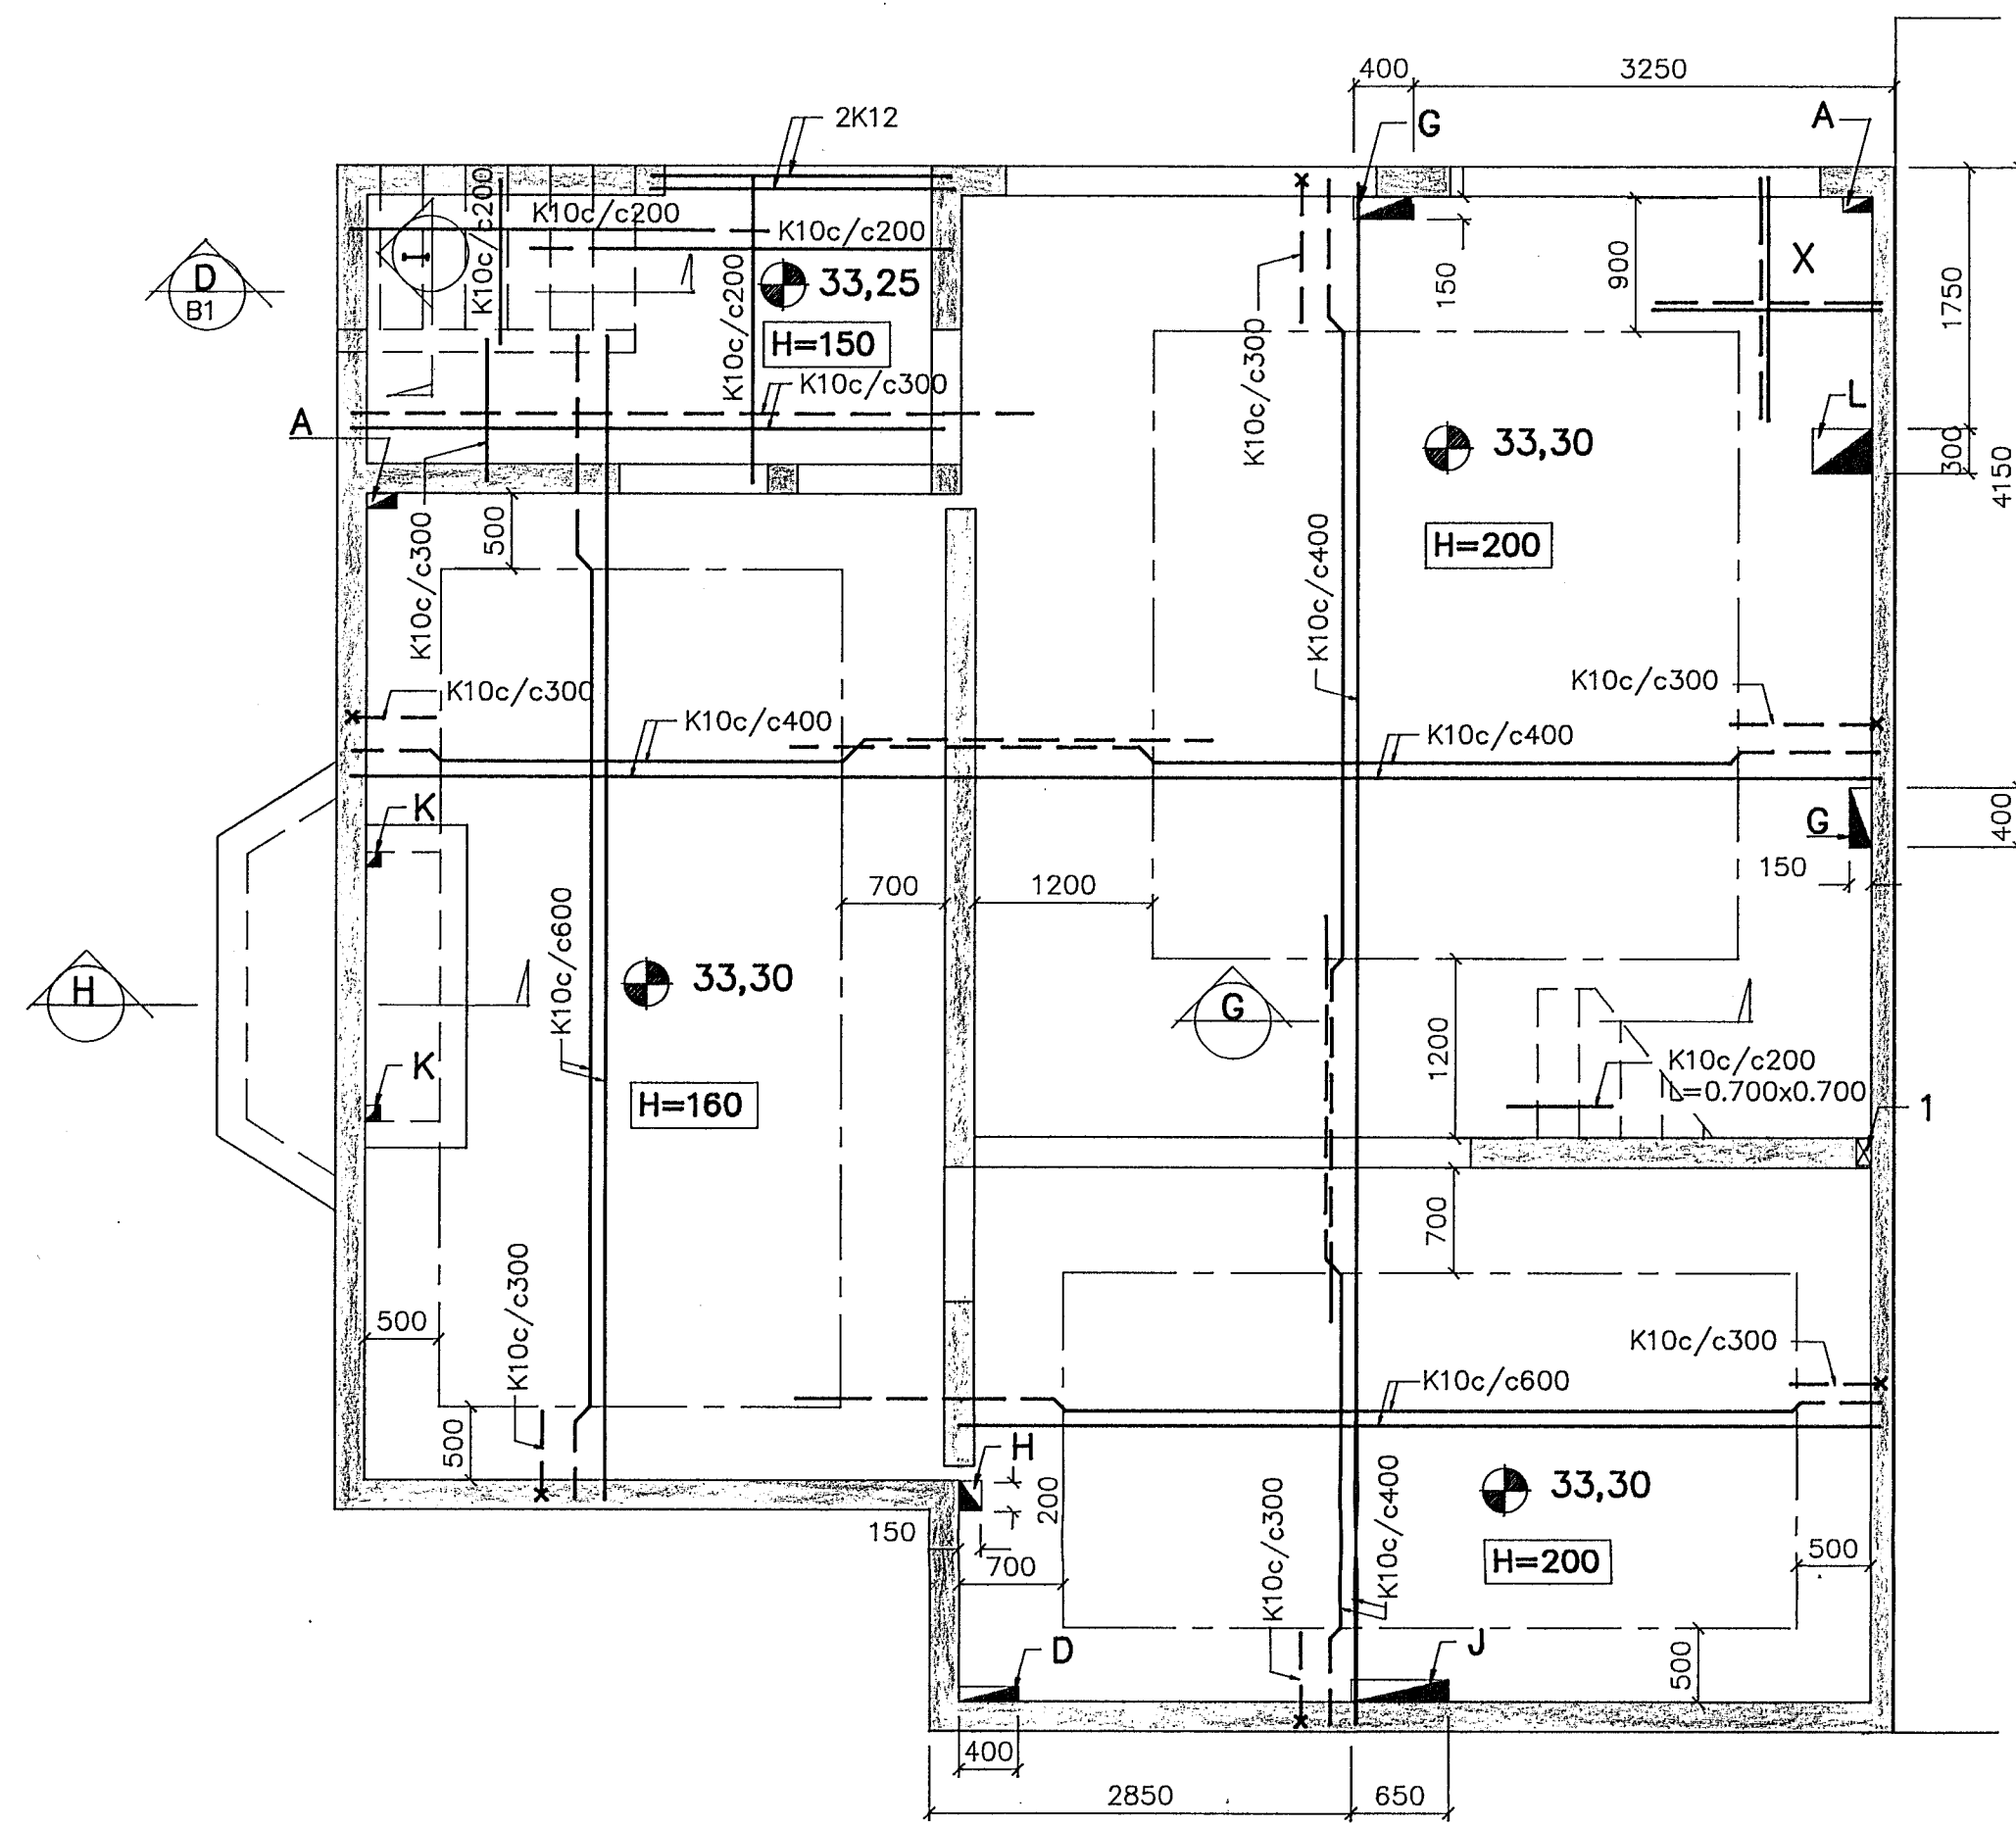

GRUNNMYND 1:50

PLATA YFIR KJALLARA

SNID 1:20 G

SNID 1:20 H

GRUNNMYND 1:50

PLATA YFIR 1. HÆÐ

SNID 1:20 I

SKÝRINGAR VID GÖT

- A 100 200 GAT Í PLÖTU
- C 150 300 GAT Í PLÖTU
- D 100 400 GAT Í PLÖTU
- G 150 400 GAT Í PLÖTU
- H 150 200 GAT Í PLÖTU
- J 150 650 GAT Í PLÖTU
- K 100 100 GAT Í PLÖTU
- L 300 400 GAT Í PLÖTU
- 1 100 400 GAT Í VEGG