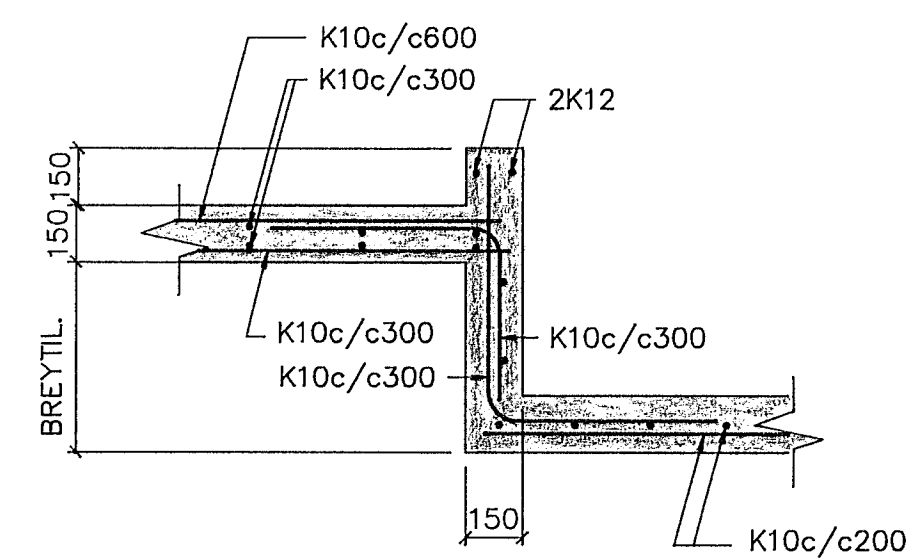

GRUNNMYND 1:50

PLATA YFIR KJALLARA

SNID 1:20 G

SNID 1:20 H

GRUNNMYND 1:50

PLATA YFIR 1. HÆÐ

SNID 1:20 I

SKÝRINGAR VID GÖT

- A 100 200 GAT Í PLÖTU
- C 150 300 GAT Í PLÖTU
- D 100 400 GAT Í PLÖTU
- G 150 400 GAT Í PLÖTU
- H 150 200 GAT Í PLÖTU
- J 150 650 GAT Í PLÖTU
- K 100 100 GAT Í PLÖTU
- L 300 400 GAT Í PLÖTU
- 1 100 400 GAT Í VEGG