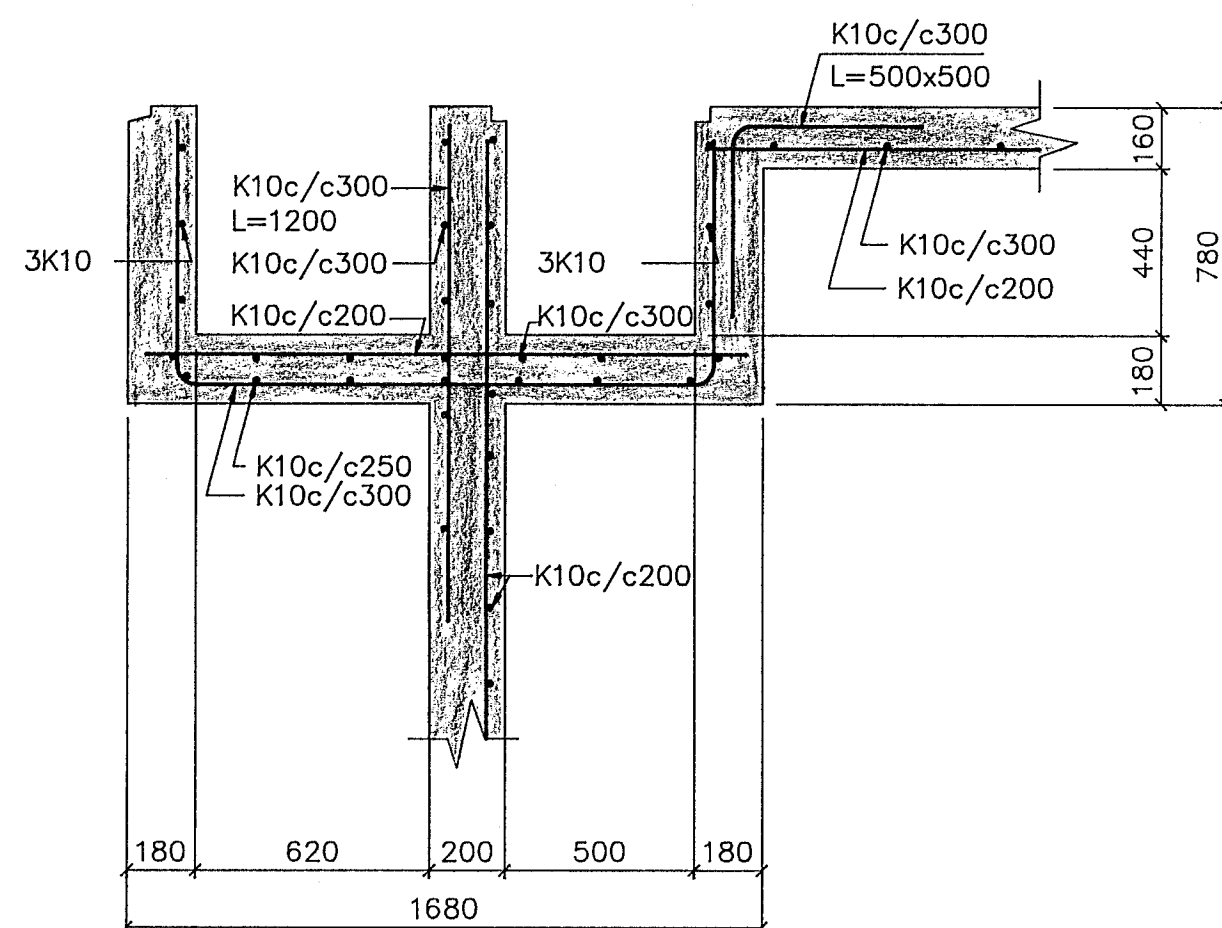

GRUNNMYND 1:50

PLATA YFIR KJALLARA

SNID 1:20 G

SNID 1:20 H

GRUNNMYND 1:50

PLATA YFIR 1. HÆÐ

SNID 1:20 I

SKÝRINGAR VID GÖT

- A 100 200 GAT Í PLÖTU
- C 150 300 GAT Í PLÖTU
- D 100 400 GAT Í PLÖTU
- G 150 400 GAT Í PLÖTU
- H 150 200 GAT Í PLÖTU
- J 150 650 GAT Í PLÖTU
- K 100 100 GAT Í PLÖTU
- L 300 400 GAT Í PLÖTU
- 1 100 400 GAT Í VEGG