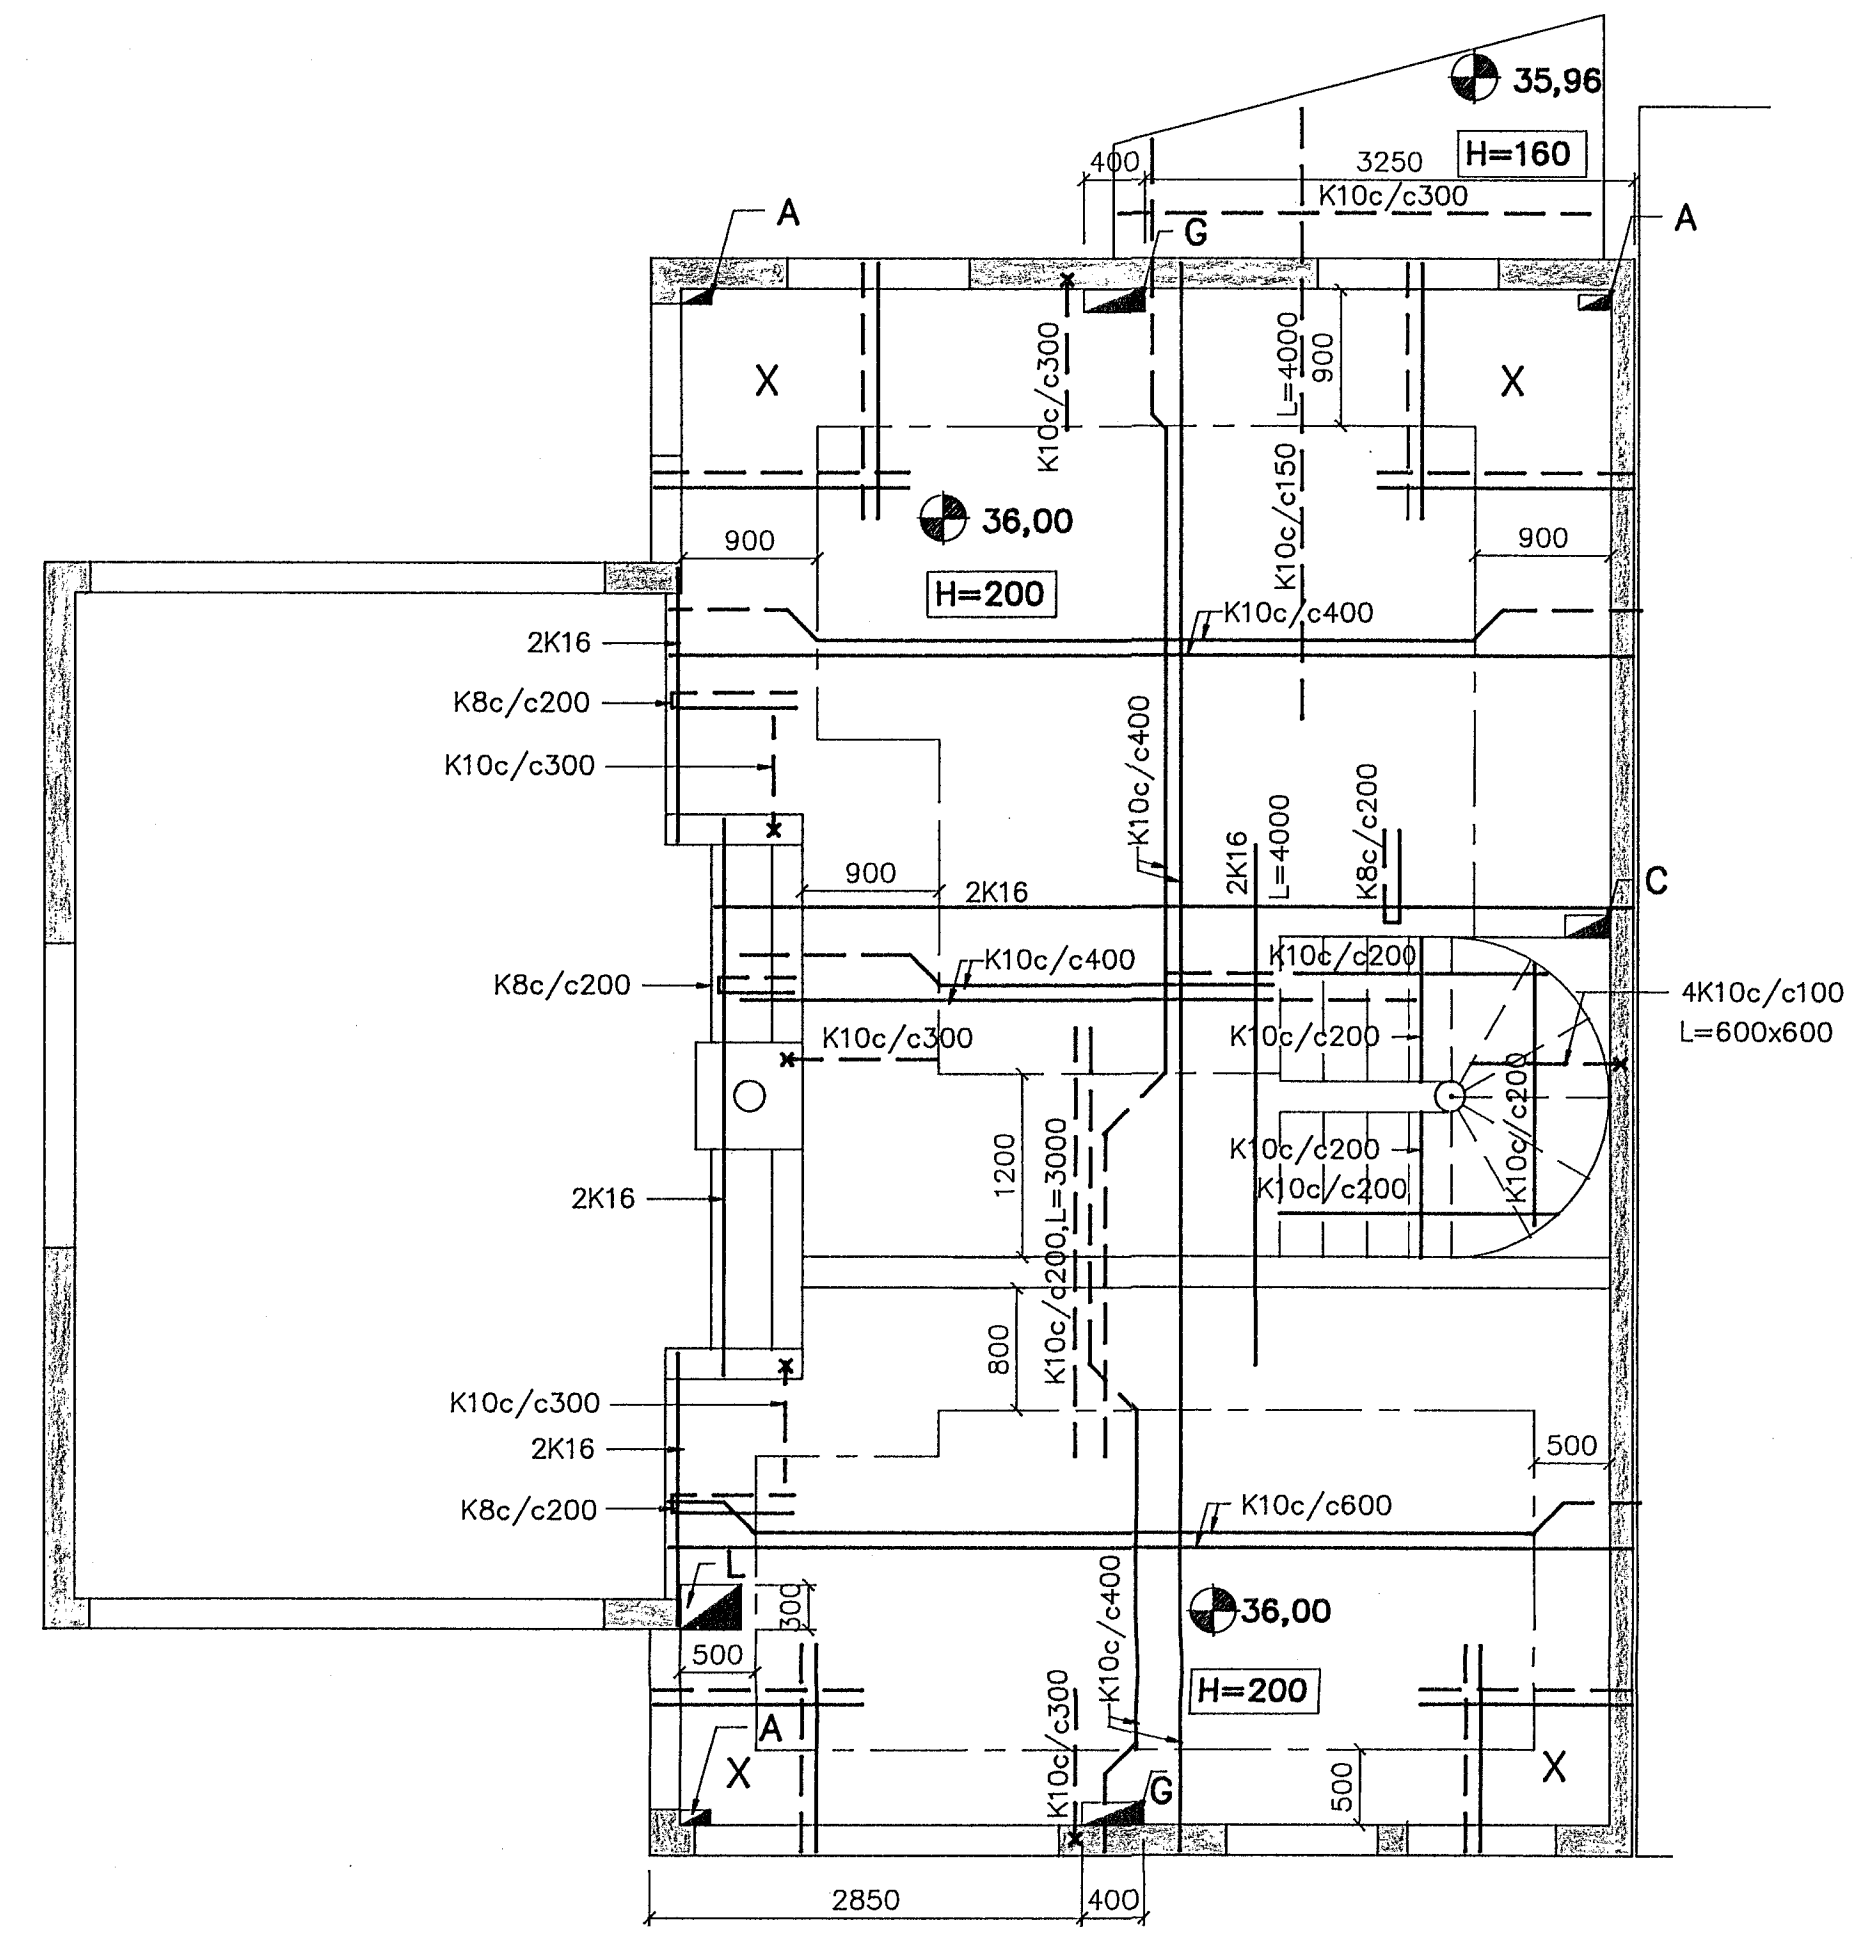

GRUNNMYND 1:50

PLATA YFIR KJALLARA

SNID 1:20 G

SNID 1:20 H

GRUNNMYND 1:50

PLATA YFIR 1. HÆÐ

SNID 1:20 I

SKÝRINGAR VID GÖT

- A 100 200 GAT Í PLÖTU
- C 150 300 GAT Í PLÖTU
- D 100 400 GAT Í PLÖTU
- G 150 400 GAT Í PLÖTU
- H 150 200 GAT Í PLÖTU
- J 150 650 GAT Í PLÖTU
- K 100 100 GAT Í PLÖTU
- L 300 400 GAT Í PLÖTU
- 1 100 400 GAT Í VEGG