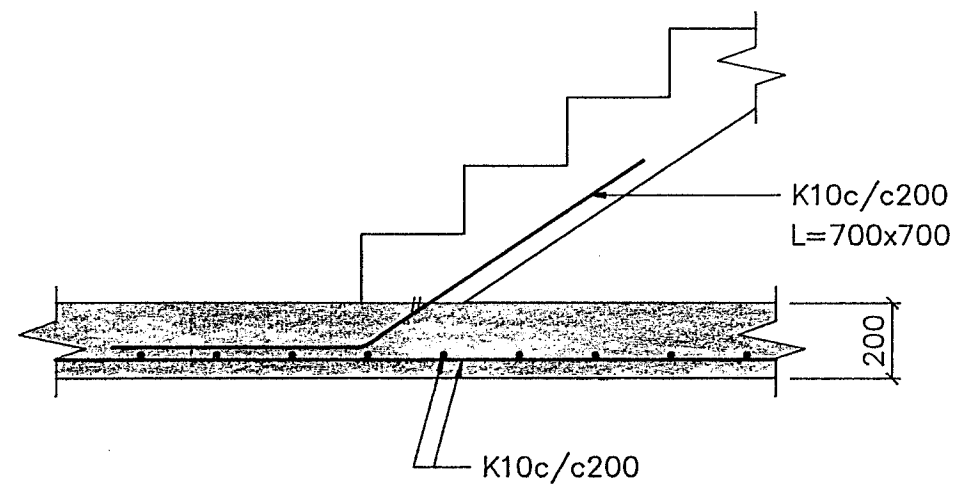

GRUNNMYND 1:50

PLATA YFIR KJALLARA

SNID 1:20 G

SNID 1:20 H

GRUNNMYND 1:50

PLATA YFIR 1. HÆÐ

SNID 1:20 I

SKÝRINGAR VID GÖT

- A 100 200 GAT Í PLÖTU
- C 150 300 GAT Í PLÖTU
- D 100 400 GAT Í PLÖTU
- G 150 400 GAT Í PLÖTU
- H 150 200 GAT Í PLÖTU
- J 150 650 GAT Í PLÖTU
- K 100 100 GAT Í PLÖTU
- L 300 400 GAT Í PLÖTU
- 1 100 400 GAT Í VEGG