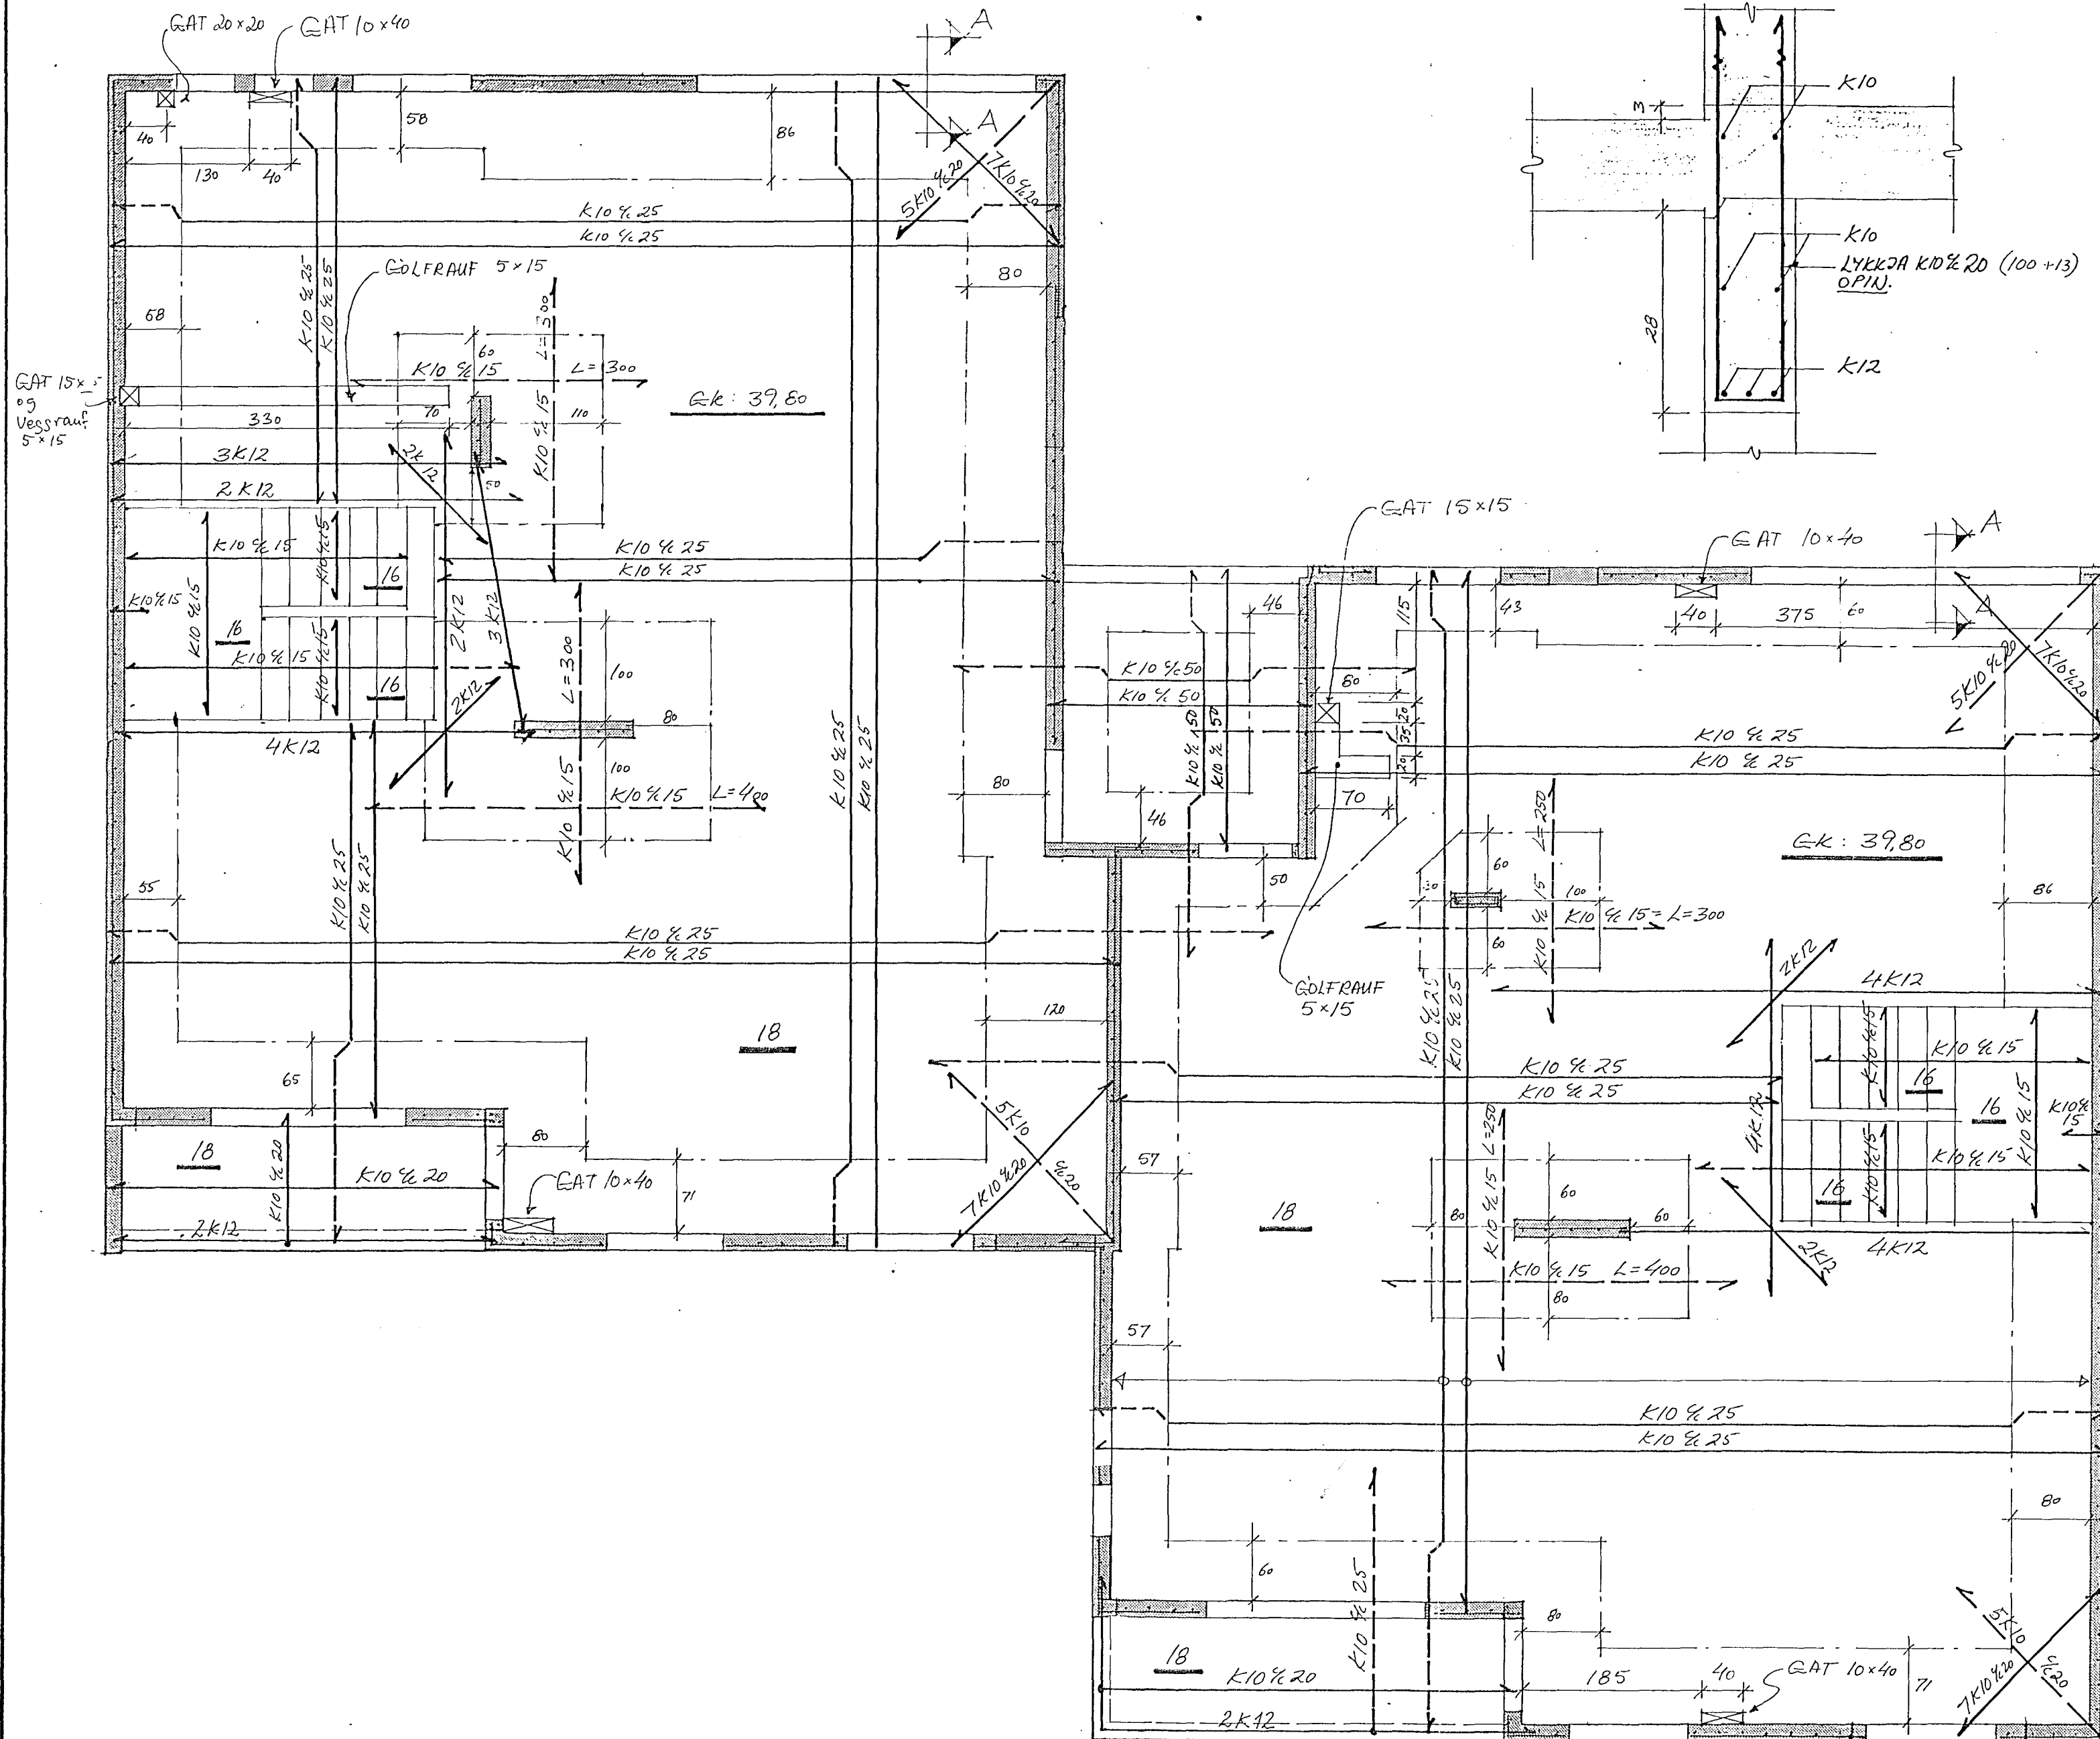

GRUNNMYND ÞAKHÉÐAR M:50

SNIÐ A-A M:10

SJA SKÝRINEAR 'A TEIKN. NR. 204-B-3.

Jón R Sigmundsson tæknifr.

| | |
|----------------|----------------------------|
| SÍMI 688440 | EYRARHOLT 14 HF. |
| REYKJAVÍK | BURÐARVIRKI |
| M: 1:50 | GRUNNMYND ÞAKHÉÐAR 204-B-8 |
| HANNAD: JRS. | NR |
| TEIKNAD: JRS. | A |
| DAGS. 16.01.92 | Jón R. Sigmundsson |