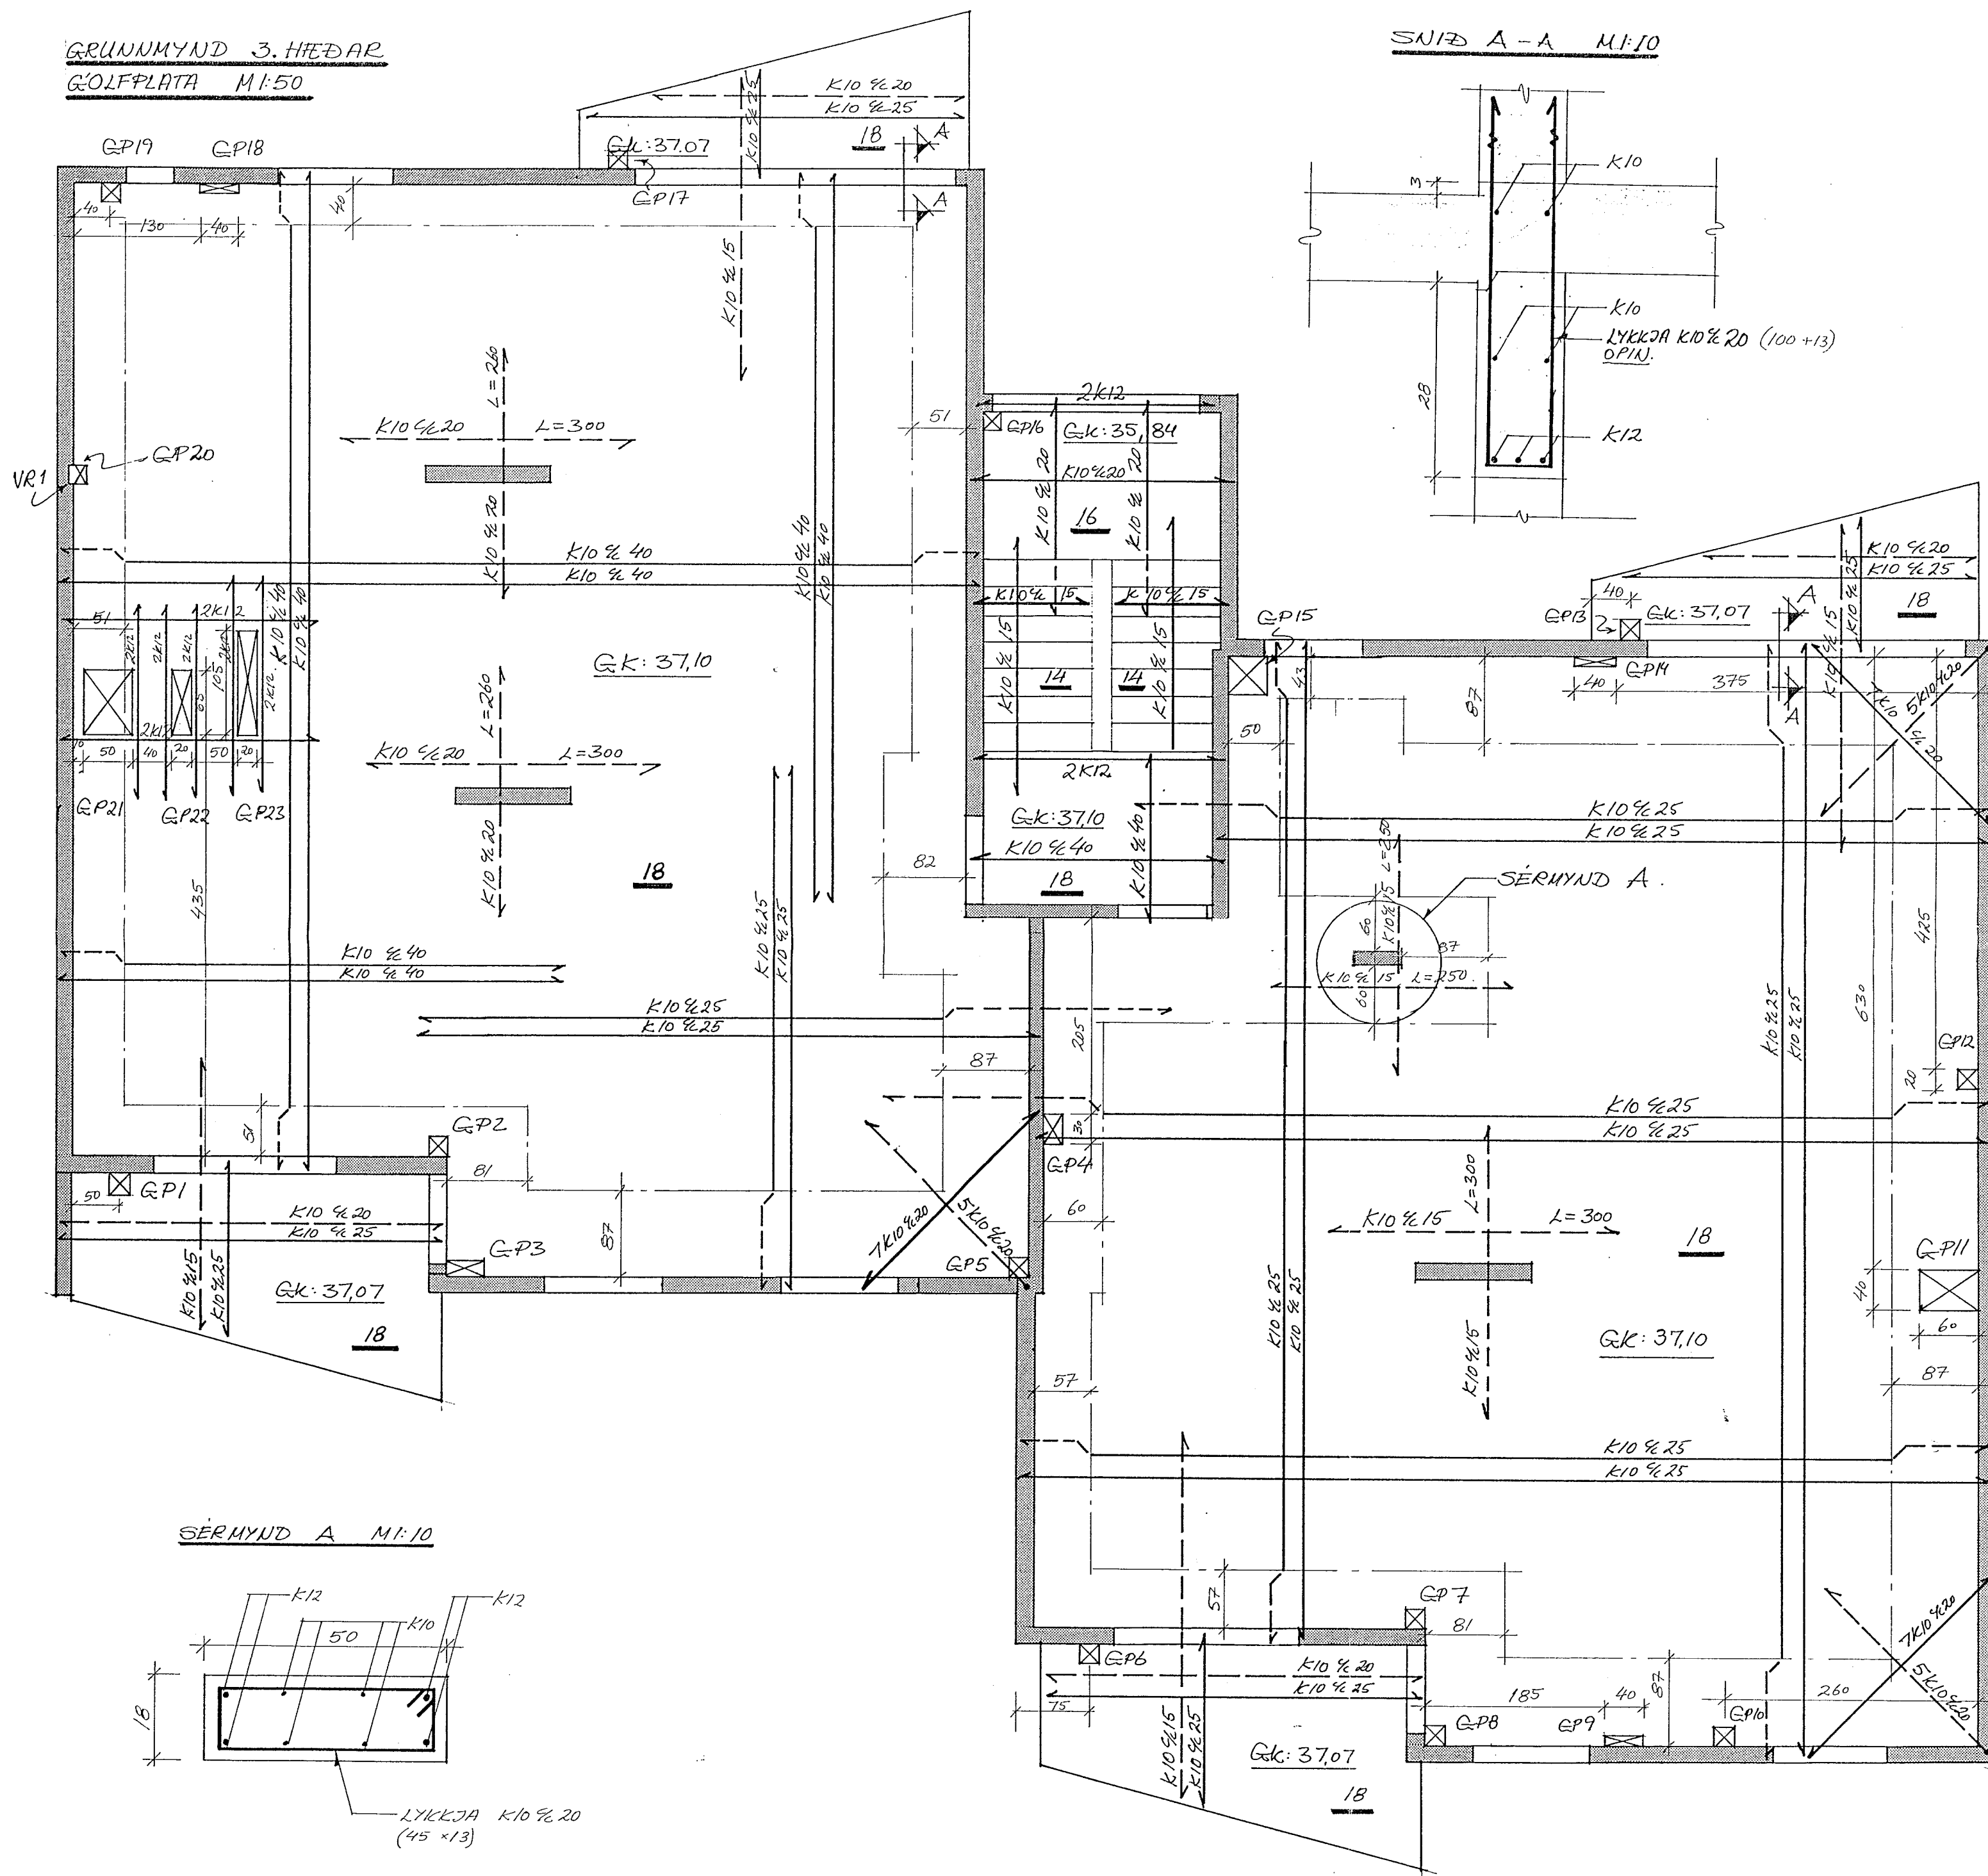

GRUNNMYND 3. HÆÐAR
GOLFPLATA M:1:50

SNIB A-A M:1:10

GÖT OG VEGBRAUFAR Í PLÖTUR OG VEGGI.

- GP 1 : 20 X 20
- GP 2 : 20 X 20
- GP 3 : 15 X 20
- GP 4 : 20 X 20
- GP 5 : 20 X 20
- GP 6 : 20 X 20
- GP 7 : 20 X 20
- GP 8 : 20 X 20
- GP 9 : 10 X 40
- GP 10 : 20 X 20
- GP 11 : 40 X 60
- GP 12 : 20 X 20
- GP 13 : 20 X 20
- GP 14 : 10 X 40
- GP 15 : 45 X 45
- GP 16 : 15 X 15
- GP 17 : 20 X 20
- GP 18 : 10 X 40
- GP 19 : 20 X 20
- GP 20 : 15 X 15
- GP 21 : 50 X 65
- GP 22 : 20 X 65
- GP 23 : 20 X 105

Sk. 1 : 5 X 15 upp úr þaki.

SJA SKYRINGAR A TEIKN. NR. 204-B-5.

Ásk. ltr: Bláa teikninga deild.

29.11.1991

Sigurjón Þórhallsson

Jón R Sigmundsson tæknifr.

| | | |
|----------------|---------------------|---------|
| SÍMI 688440 | EYRARHOLT 14 HF. | |
| REYKJAVÍK | BURÐARVIRKI | NR. |
| M: 1:50 | GOLFPLATA 3. HÆÐAR. | 204-B-6 |
| HANNAÐ: JRS. | GRUNNMYND. | A |
| TEIKNAD: JRS. | | |
| DAGS. 26.11.91 | | |