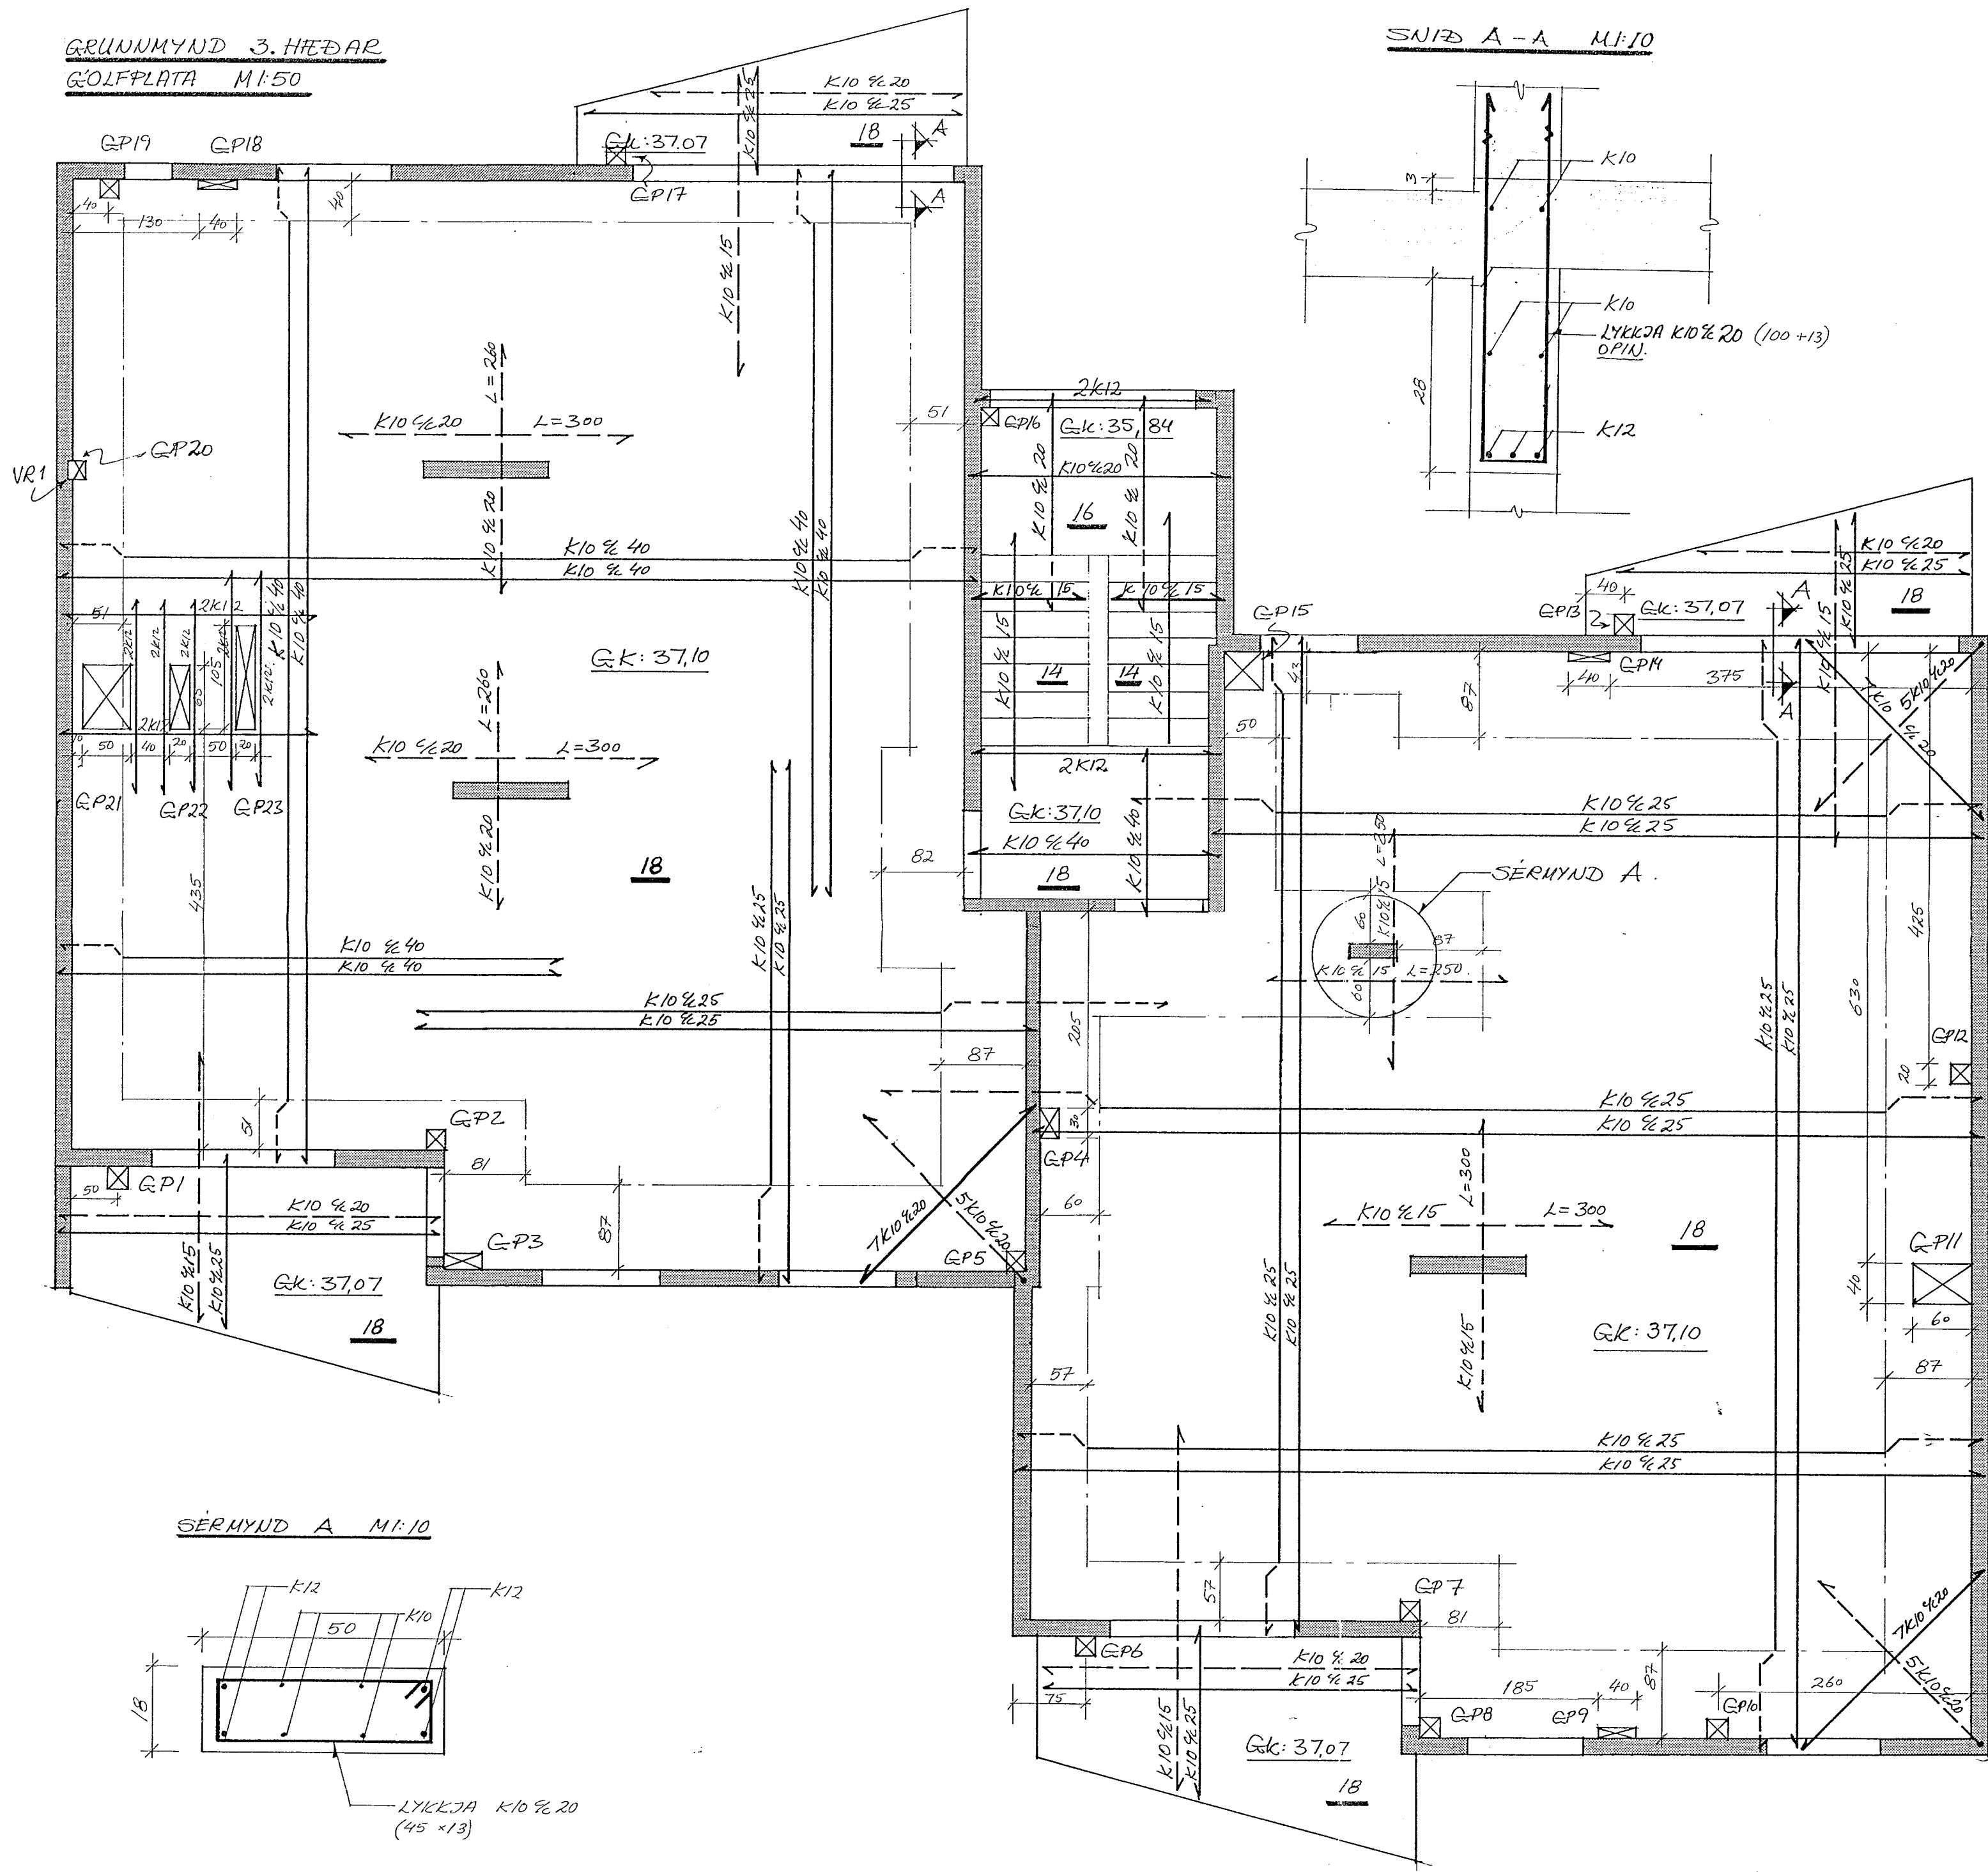

GRUNNMYND 3. HÆÐAR
GOLFPLATA M:1:50

SNIB A-A M:1:10

GÖT OG VEGGRAUFAR Í PLOTUR OG VEGGI.

- GP 1 : 20 X 20
- GP 2 : 20 X 20
- GP 3 : 15 X 30
- GP 4 : 20 X 30
- GP 5 : 20 X 20
- GP 6 : 20 X 20
- GP 7 : 20 X 20
- GP 8 : 20 X 20
- GP 9 : 10 X 40
- GP 10 : 20 X 20
- GP 11 : 40 X 60
- GP 12 : 20 X 20
- GP 13 : 20 X 20
- GP 14 : 10 X 40
- GP 15 : 40 X 40
- GP 16 : 15 X 15
- GP 17 : 20 X 20
- GP 18 : 10 X 40
- GP 19 : 20 X 20
- GP 20 : 15 X 15
- GP 21 : 50 X 65
- GP 22 : 20 X 65
- GP 23 : 20 X 100

VR 1 : 5 X 15 upp úr haki.

SJA SKYRINGAR A TEIKN. NR. 204-B-5.

Ashild: Eldri teikning útseld.

29.11.1991.

Sigbjörn

Jón R Sigmundsson tæknifr.

SÍMI 688440	EYRARHOLT 14 HF.	NR.
REYKJAVÍK	BURÐARVIRKI	204-B-6
M: 1:50	GOLFPLATA 3. HÆÐAR.	A
HANNAÐ: JRS.	GRUNNMYND.	
TEIKNAD: JRS.		
DAGS: 26.11.91		