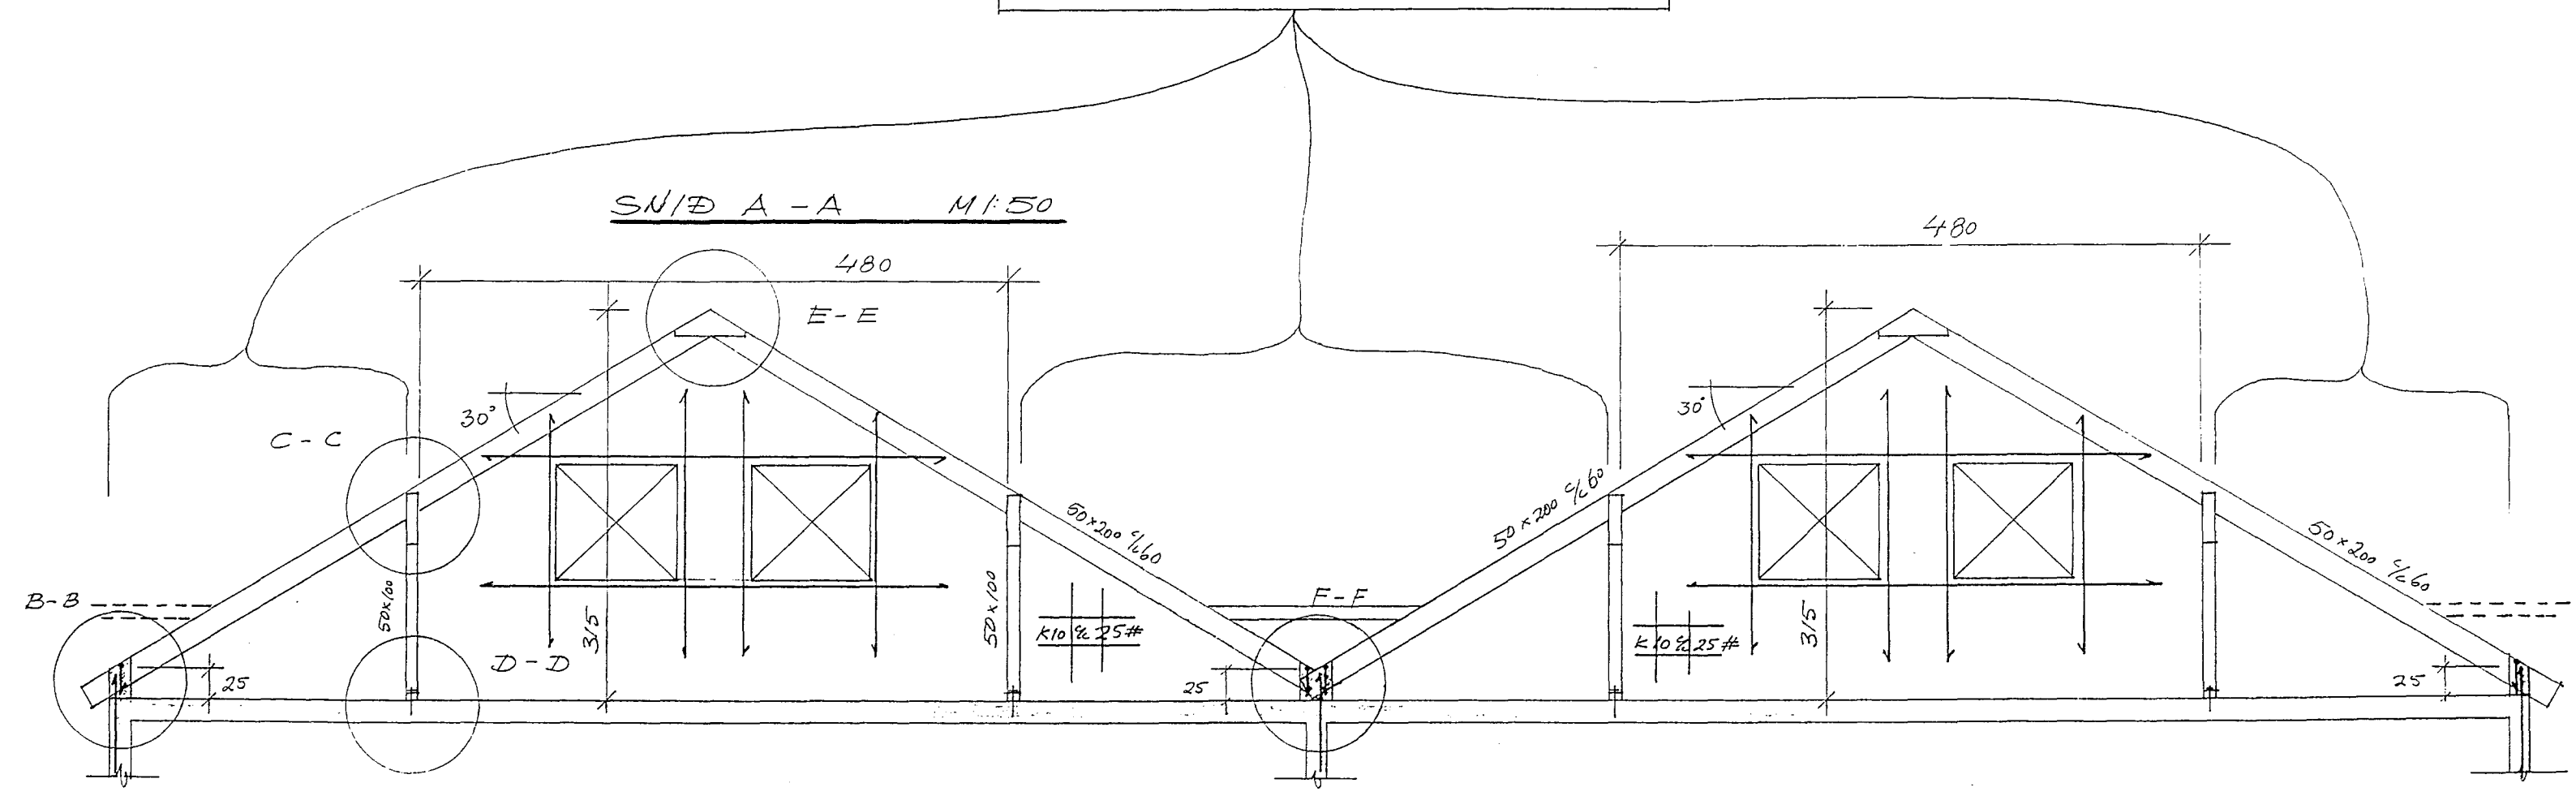

HÉR SKAL HAFT 15mm. BIL 'A HILLI BORDA

SNÍÐ A-A M:50

SNÍÐ E-E M:10

SNÍÐ C-C M:10

SNÍÐ B-B M:10

SNÍÐ F-F M:10

Jón R Sigmundsson tæknifr.

SÍMI 688440	EYRARHOLT 14 Hf.	NR.
REYKJAVÍK	ÞAKSPERRUR.	
M: 1:10, 50	SNÍÐ OG SÉRMYNDIR.	204-B-10
HANNAÐ: JRS.		C
TEIKNAD: JRS.		
DAGS. 5.2.92		