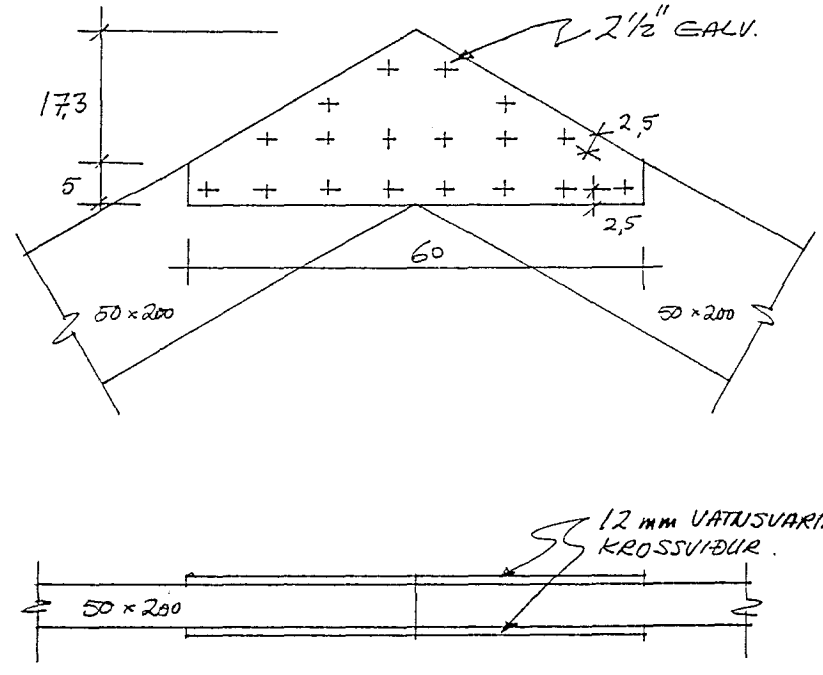

HÉR SKAL HAFT 15mm. BIL 'A HILLI BORDA

SNÍÐ A-A M:50

SNÍÐ E-E M:10

SNÍÐ C-C M:10

SNÍÐ B-B M:10

SNÍÐ F-F M:10

Jón R Sigmundsson tæknifr.

SÍMI 688440	EYRARHOLT 14 Hf.	NR.
REYKJAVÍK	ÞAKSPERRUR.	
M: 1:10, 50	SNÍÐ OG SÉRMYNDIR.	204-B-10
HANNAÐ: JRS.		C
TEIKNAD: JRS.		
DAGS. 5.2.92		