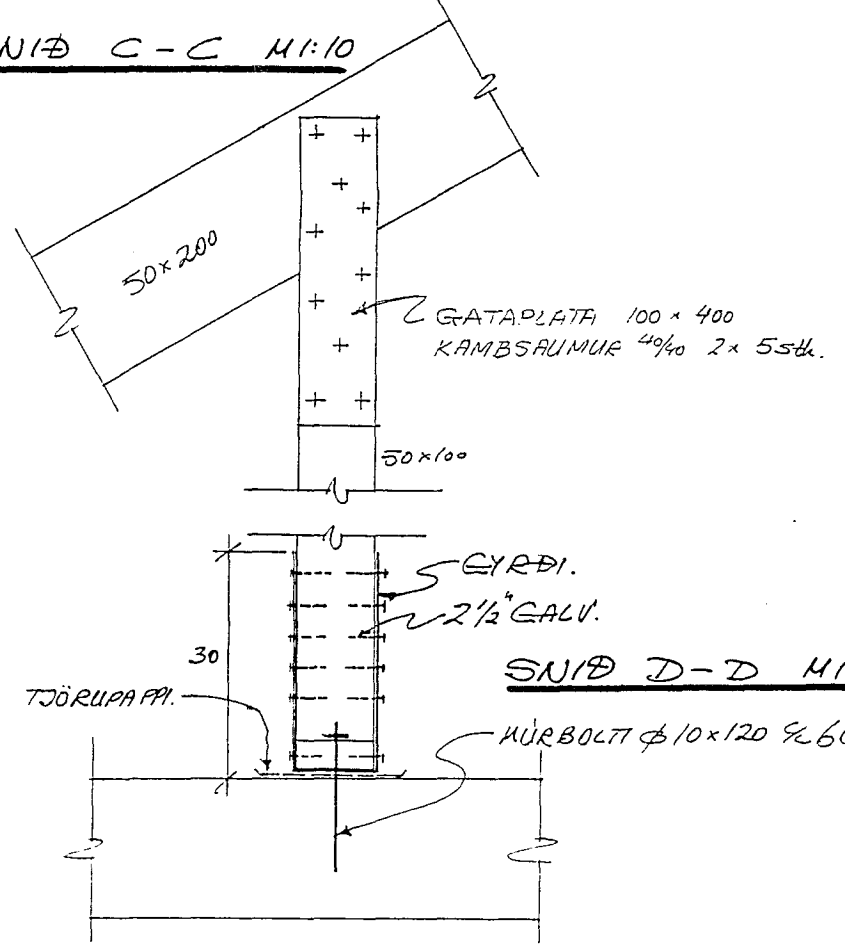

HÉR SKAL HAFT 15mm. BIL 'A HILLI BORDA

SNÍÐ A-A M:50

SNÍÐ E-E M:10

SNÍÐ C-C M:10

SNÍÐ B-B M:10

SNÍÐ F-F M:10

Jón R Sigmundsson tæknifr.

SÍMI 688440	EYRARHOLT 14 Hf.	NR.
REYKJAVÍK	ÞAKSPERRUR.	
M: 1:10, 50	SNÍÐ OG SÉRMYNDIR.	204-B-10
HANNAÐ: JRS.		C
TEIKNAD: JRS.		
DAGS. 5.2.92		