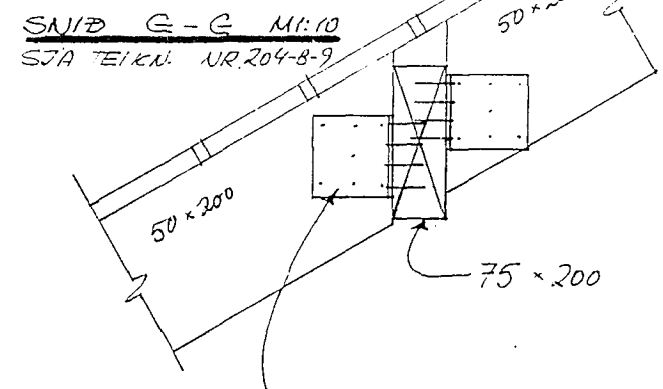

HÉR SKAL HAFT 15mm. BIL 'A HILLI BORDA

SNÍÐ A-A M:50

SNÍÐ E-E M:10

SNÍÐ C-C M:10

SNÍÐ B-B M:10

SNÍÐ F-F M:10

Jón R Sigmundsson tæknifr.

SÍMI 688440	EYRARHOLT 14 Hf.	NR.
REYKJAVÍK	ÞAKSPERRUR.	
M: 1:10, 50	SNÍÐ OG SÉRMYNDIR.	204-B-10
HANNAÐ: JRS.		C
TEIKNAD: JRS.		
DAGS. 5.2.92		