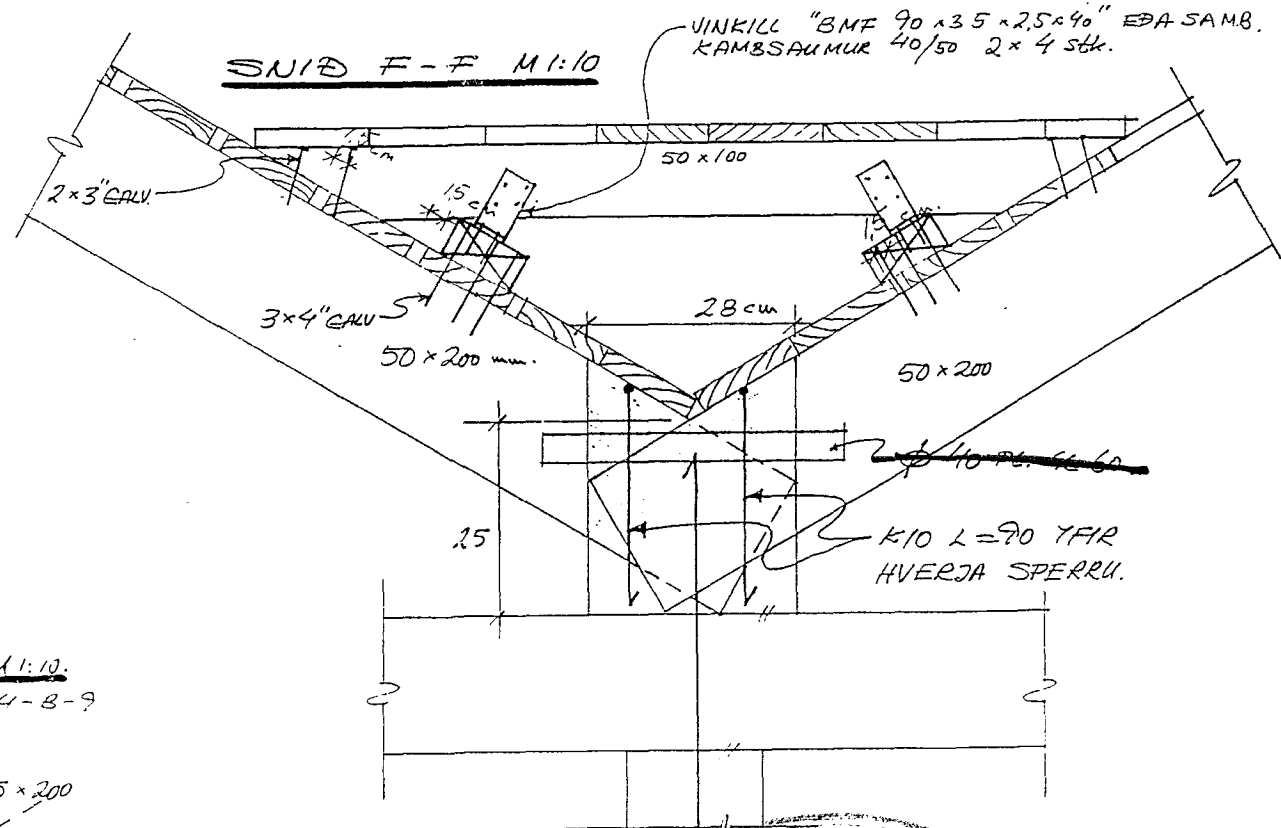

HÉR SKAL HAFT 15mm. BIL 'A HILLI BORDA

SNÍÐ A-A M:50

SNÍÐ E-E M:10

SNÍÐ C-C M:10

SNÍÐ B-B M:10

SNÍÐ F-F M:10

Jón R Sigmundsson tæknifr.

SÍMI 688440	EYRARHOLT 14 Hf.	NR.
REYKJAVÍK	ÞAKSPERRUR.	
M: 1:10, 50	SNÍÐ OG SÉRMYNDIR.	204-B-10
HANNAÐ: JRS.		C
TEIKNAD: JRS.		
DAGS. 5.2.92		