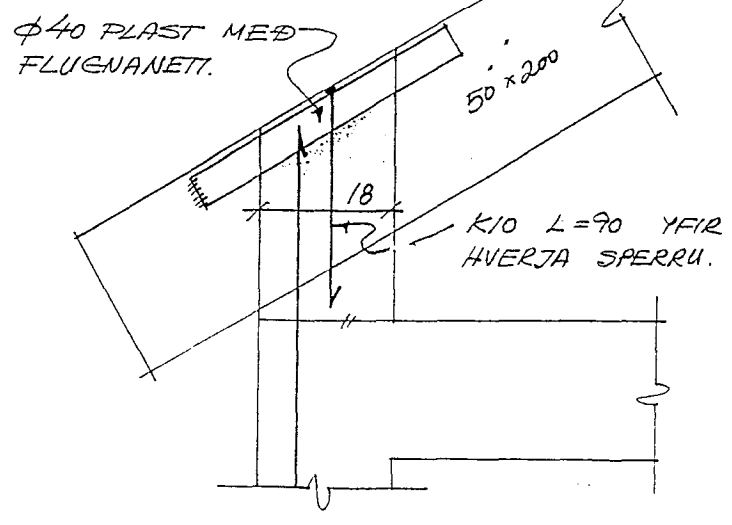

HÉR SKAL HAFT 15mm. BIL 'A HILLI BORDA

SNÍÐ A-A M:50

SNÍÐ E-E M:10

SNÍÐ C-C M:10

SNÍÐ B-B M:10

SNÍÐ F-F M:10

Jón R Sigmundsson tæknifr.

SÍMI 688440	EYRARHOLT 14 Hf.	NR.
REYKJAVÍK	ÞAKSPERRUR.	
M: 1:10, 50	SNÍÐ OG SÉRMYNDIR.	204-B-10
HANNAÐ: JRS.		C
TEIKNAD: JRS.		
DAGS. 5.2.92		