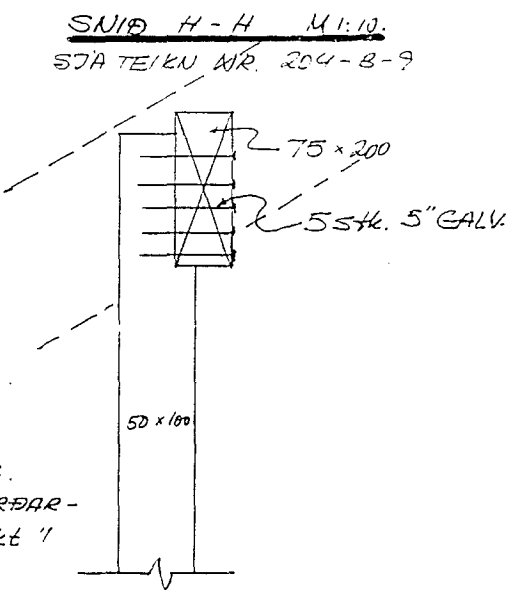

HÉR SKAL HAFT 15mm. BIL 'A HILLI BORDA

SNÍÐ A-A M:50

SNÍÐ E-E M:10

SNÍÐ C-C M:10

SNÍÐ B-B M:10

SNÍÐ F-F M:10

Jón R Sigmundsson tæknifr.

SÍMI 688440	EYRARHOLT 14 Hf.	NR.
REYKJAVÍK	ÞAKSPERRUR.	
M: 1:10, 50	SNÍÐ OG SÉRMYNDIR.	204-B-10
HANNAÐ: JRS.		C
TEIKNAD: JRS.		
DAGS. 5.2.92		