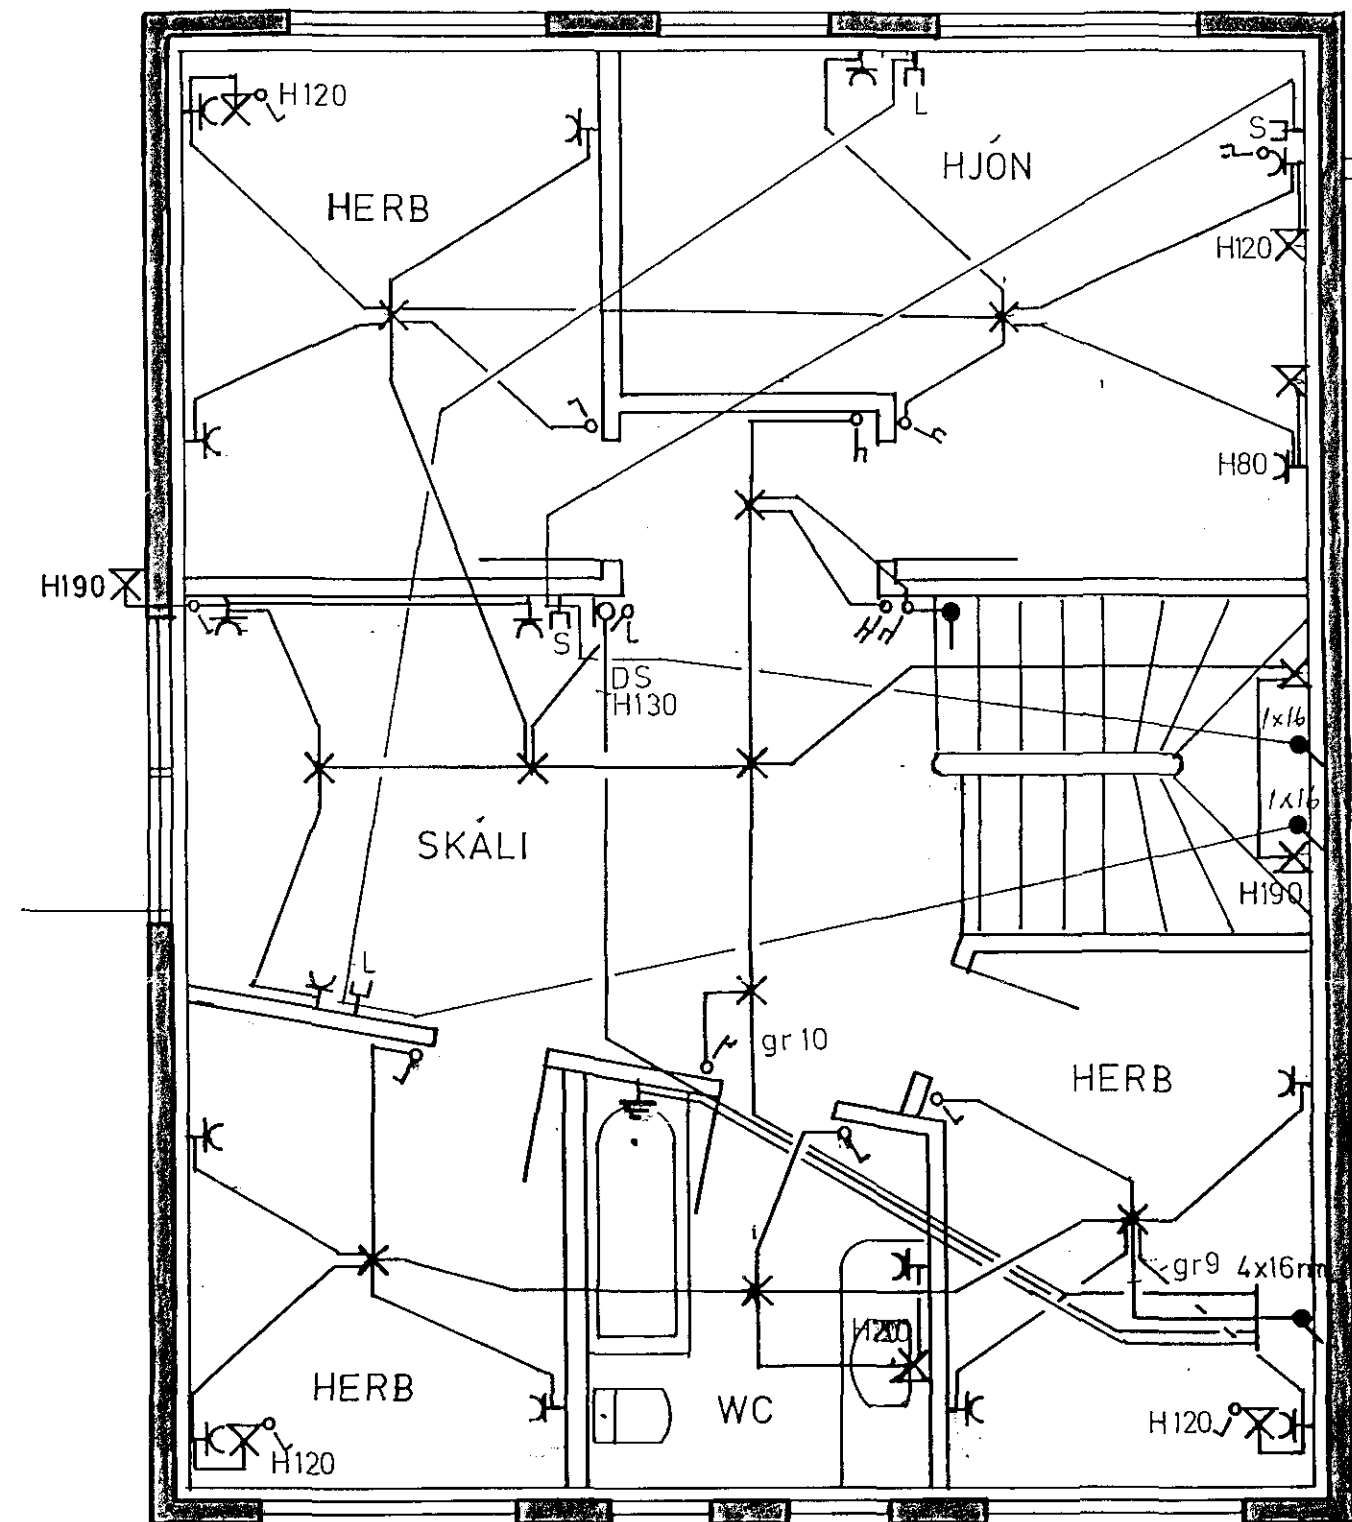

EFRI HÆÐ

inntök samþykkt 9.12.1996
L.H. RAFVEITU HAFLAUGAR
Albert Kristjánsson
HÚSVEITA TENGIST Á FASA T.

EFSTAHLIÐ 17 HF	DAGS	MAI 95
RAFLÖGN	BLAÐ	1 AF 2
	KVARDI	1 : 50
	TEIKNAD	BG

3318