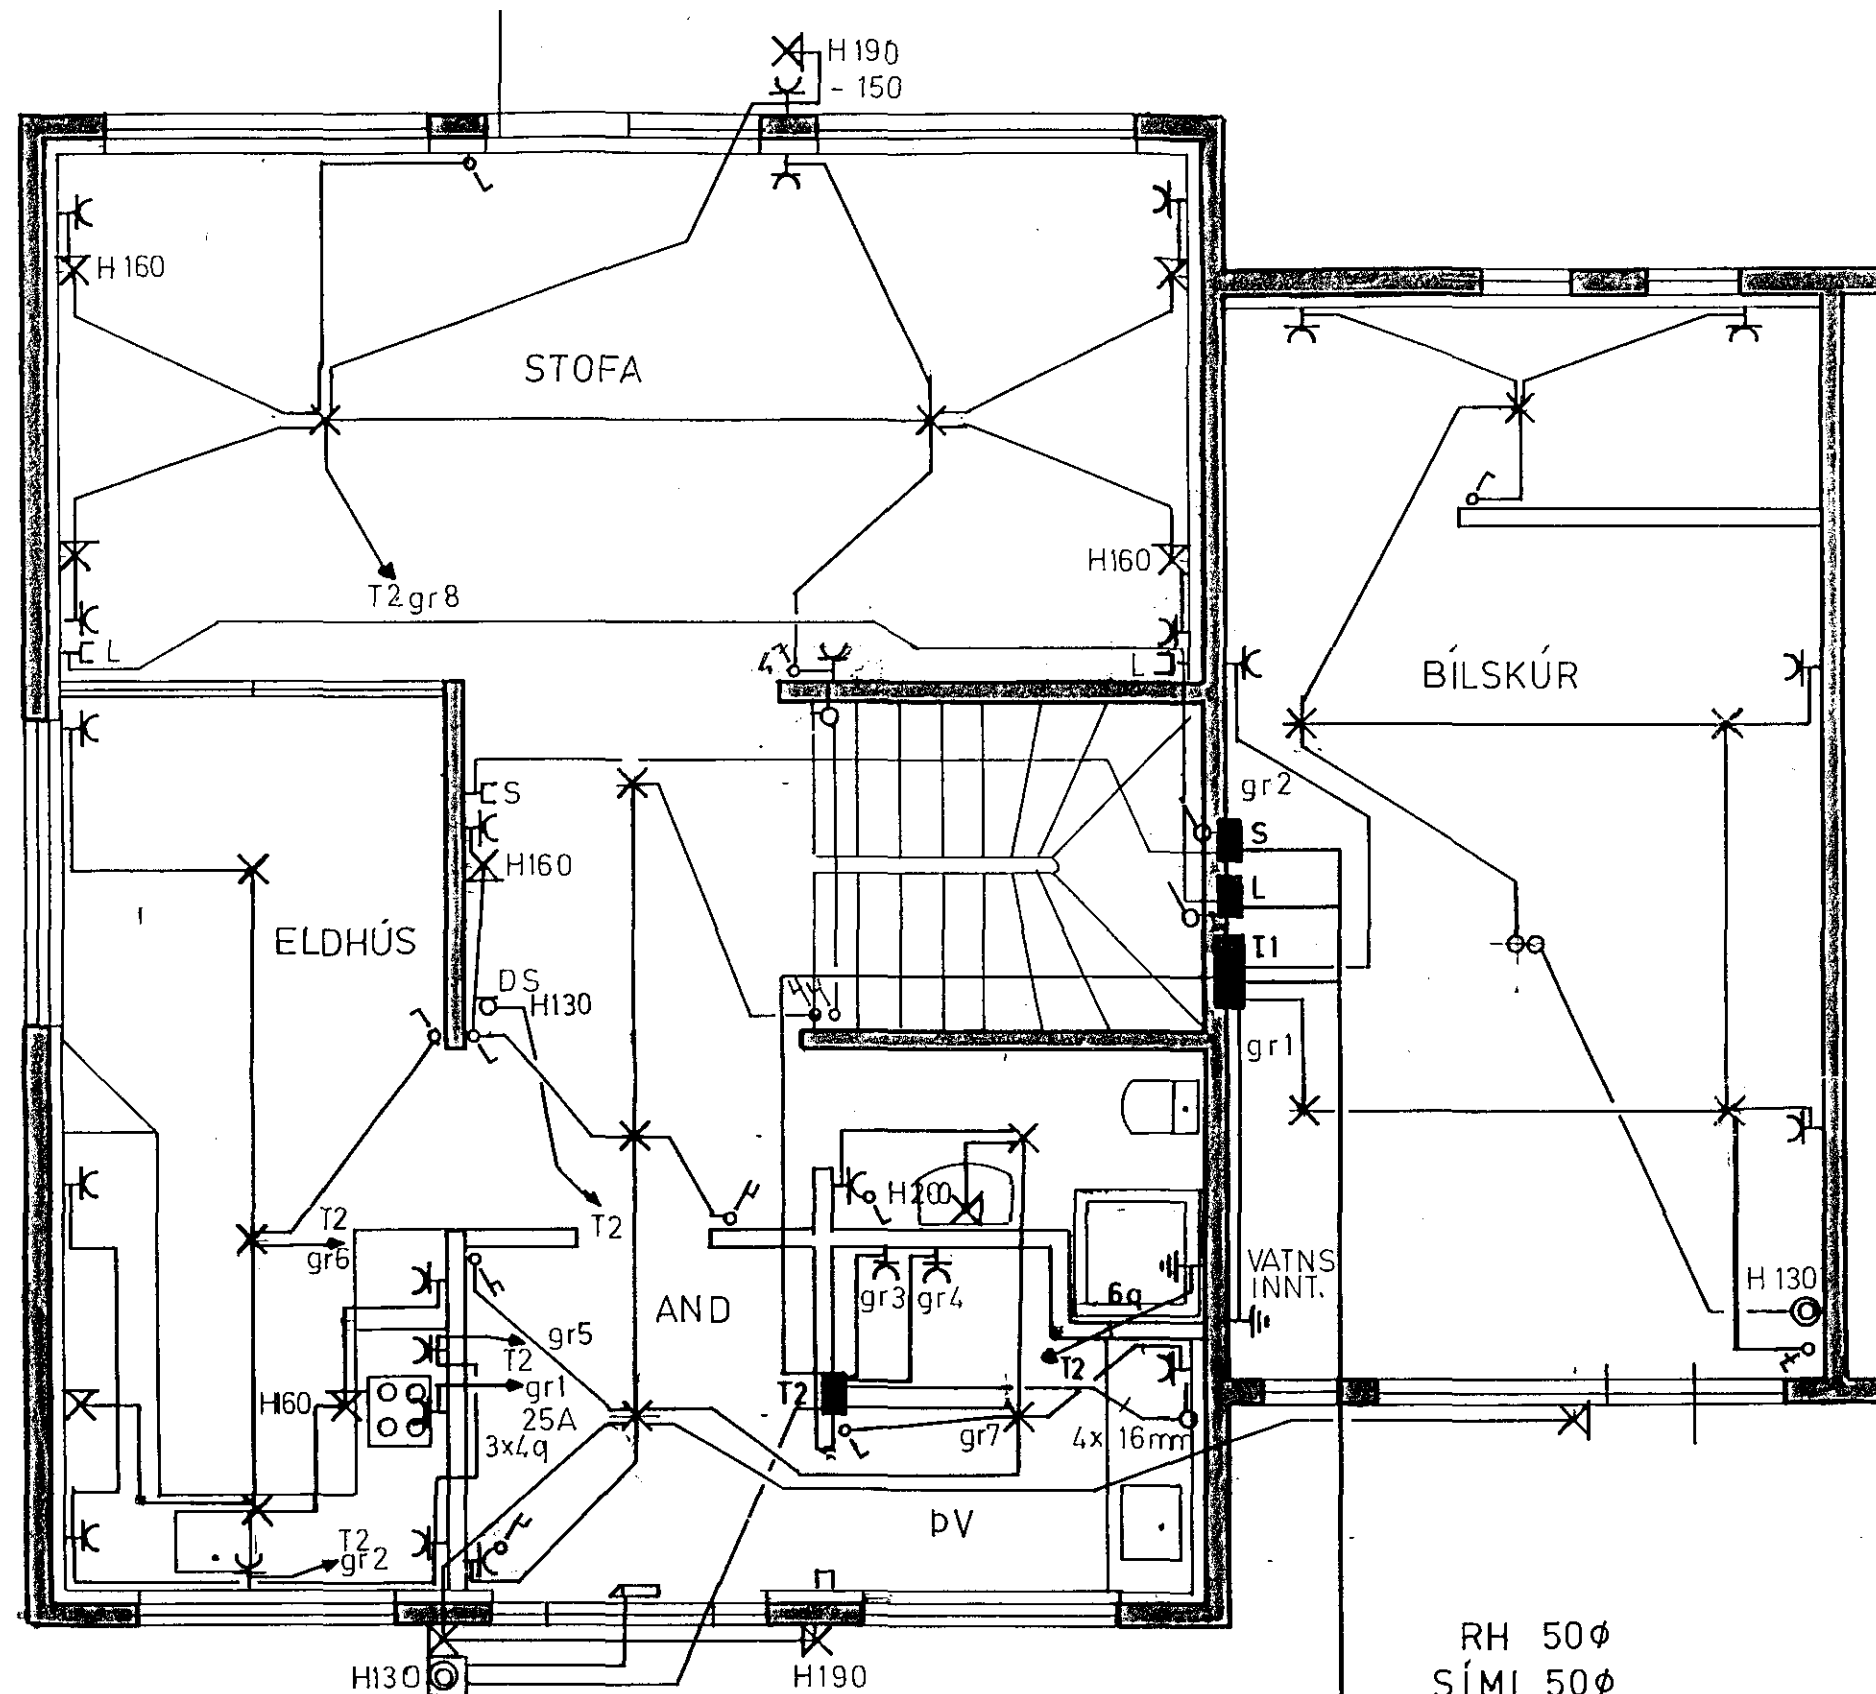

NEDRI HÆÐ

RH 50Ø
SÍMI 50Ø
LOFTNET 50Ø

SKÝRINGAR

MÁLSTRAUMUR ROFA OG TENGLA SÉ 10A.
VÍR SÉ 15g PÍPUR, 16mm.
HÆÐ ROFA OG TENGLA Í BÍLGEYMSLU, ÞVOTTAH, SÉ 110cm.
HÆÐ TENGLA SÉ 20cm, ROFA 105cm.
ALLAR HÆÐIR MÍÐAST VIÐ FULLFRAGENGJÖÐ GÓLF.
BÍNDA SKAL SAMAN VATNSINNTÖK
JARÐBÍNDA BAÐKAR OG STURTUBOTN.
TAKA SKAL MÁL MILLIVEGGJA S.K.V. SMÍÐATEIKNINGU.
GANGA SKAL FRÁ RAFLÖGN S K V REGLUGERD R.E.R
OG VIÐ KOMANDI RAFVEITU.