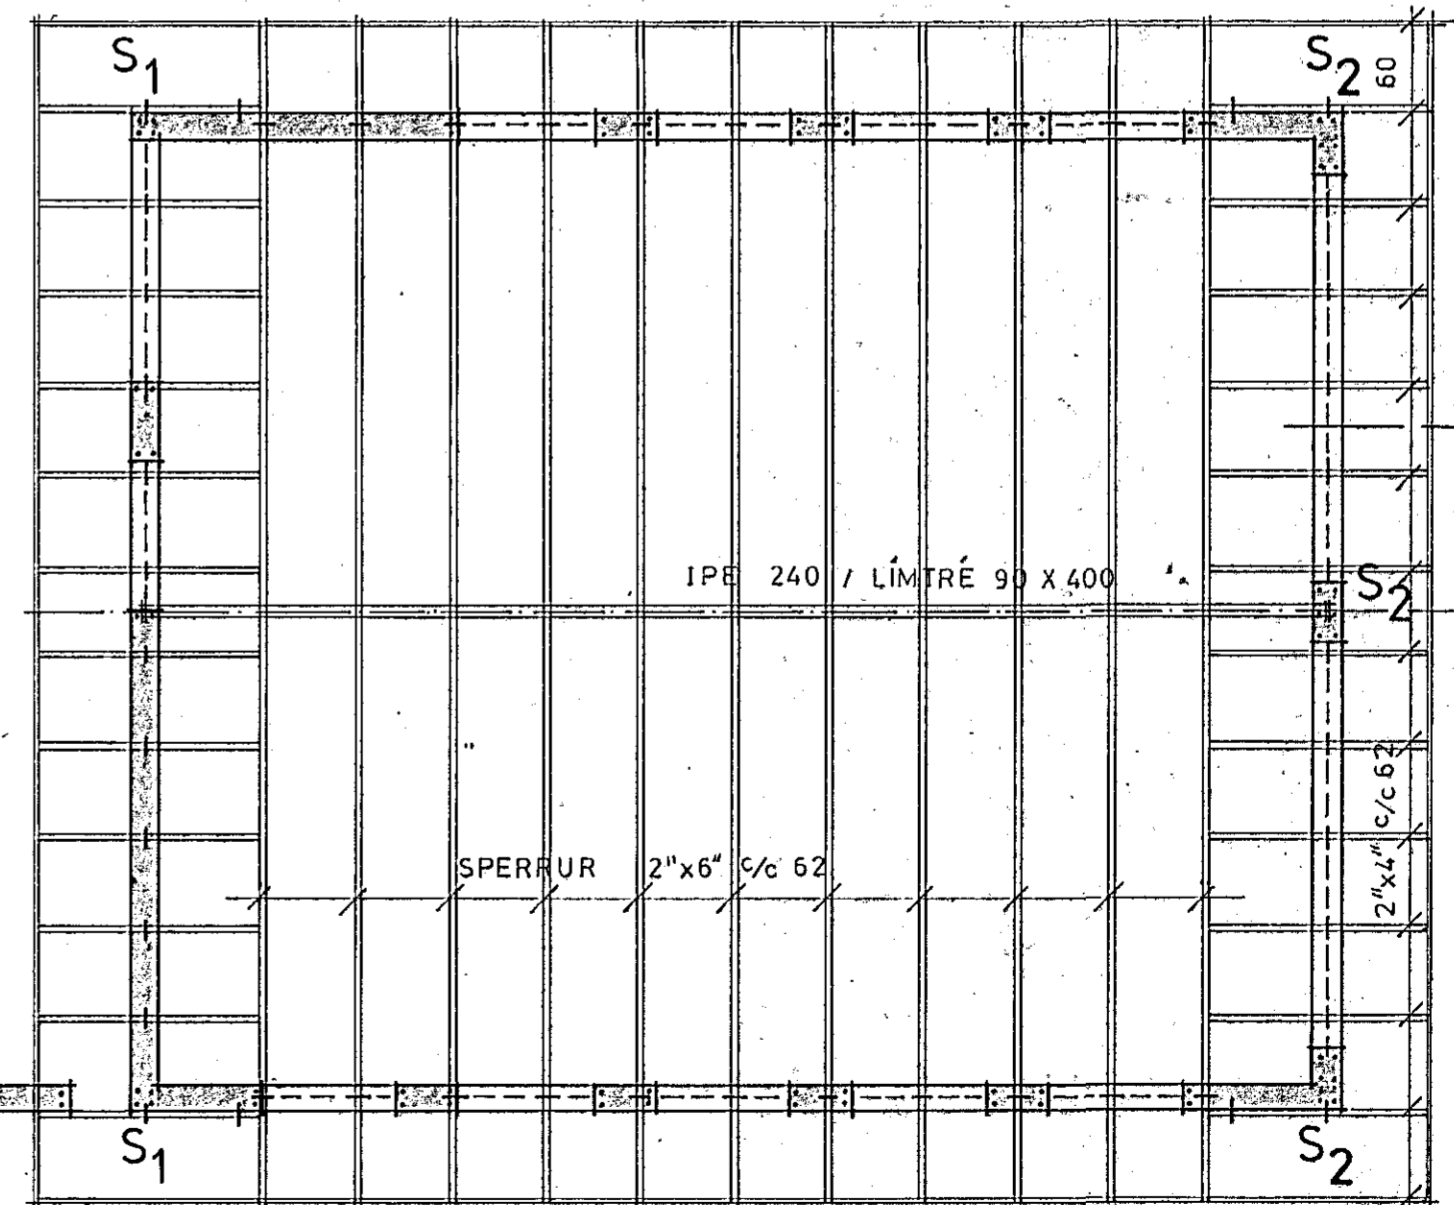

SKÝRINGAR OG SNIÐ  
SJA TEIKN. NR. 3.

GRUNNMYND  
ÞAK

13. okt. 1986  
mkv. 1:50

SIG. GÍSLASON ARKITEKT FAI  
EINIBERG NR. 1 HAFNARFIRÐI  
GRUNNMYND, ÞAK  
TEIKNAD Í OKT. 1986  
mkv. 1:50  
blnr. 2 / 3  
H. Gíslason T. Y. Gíslason