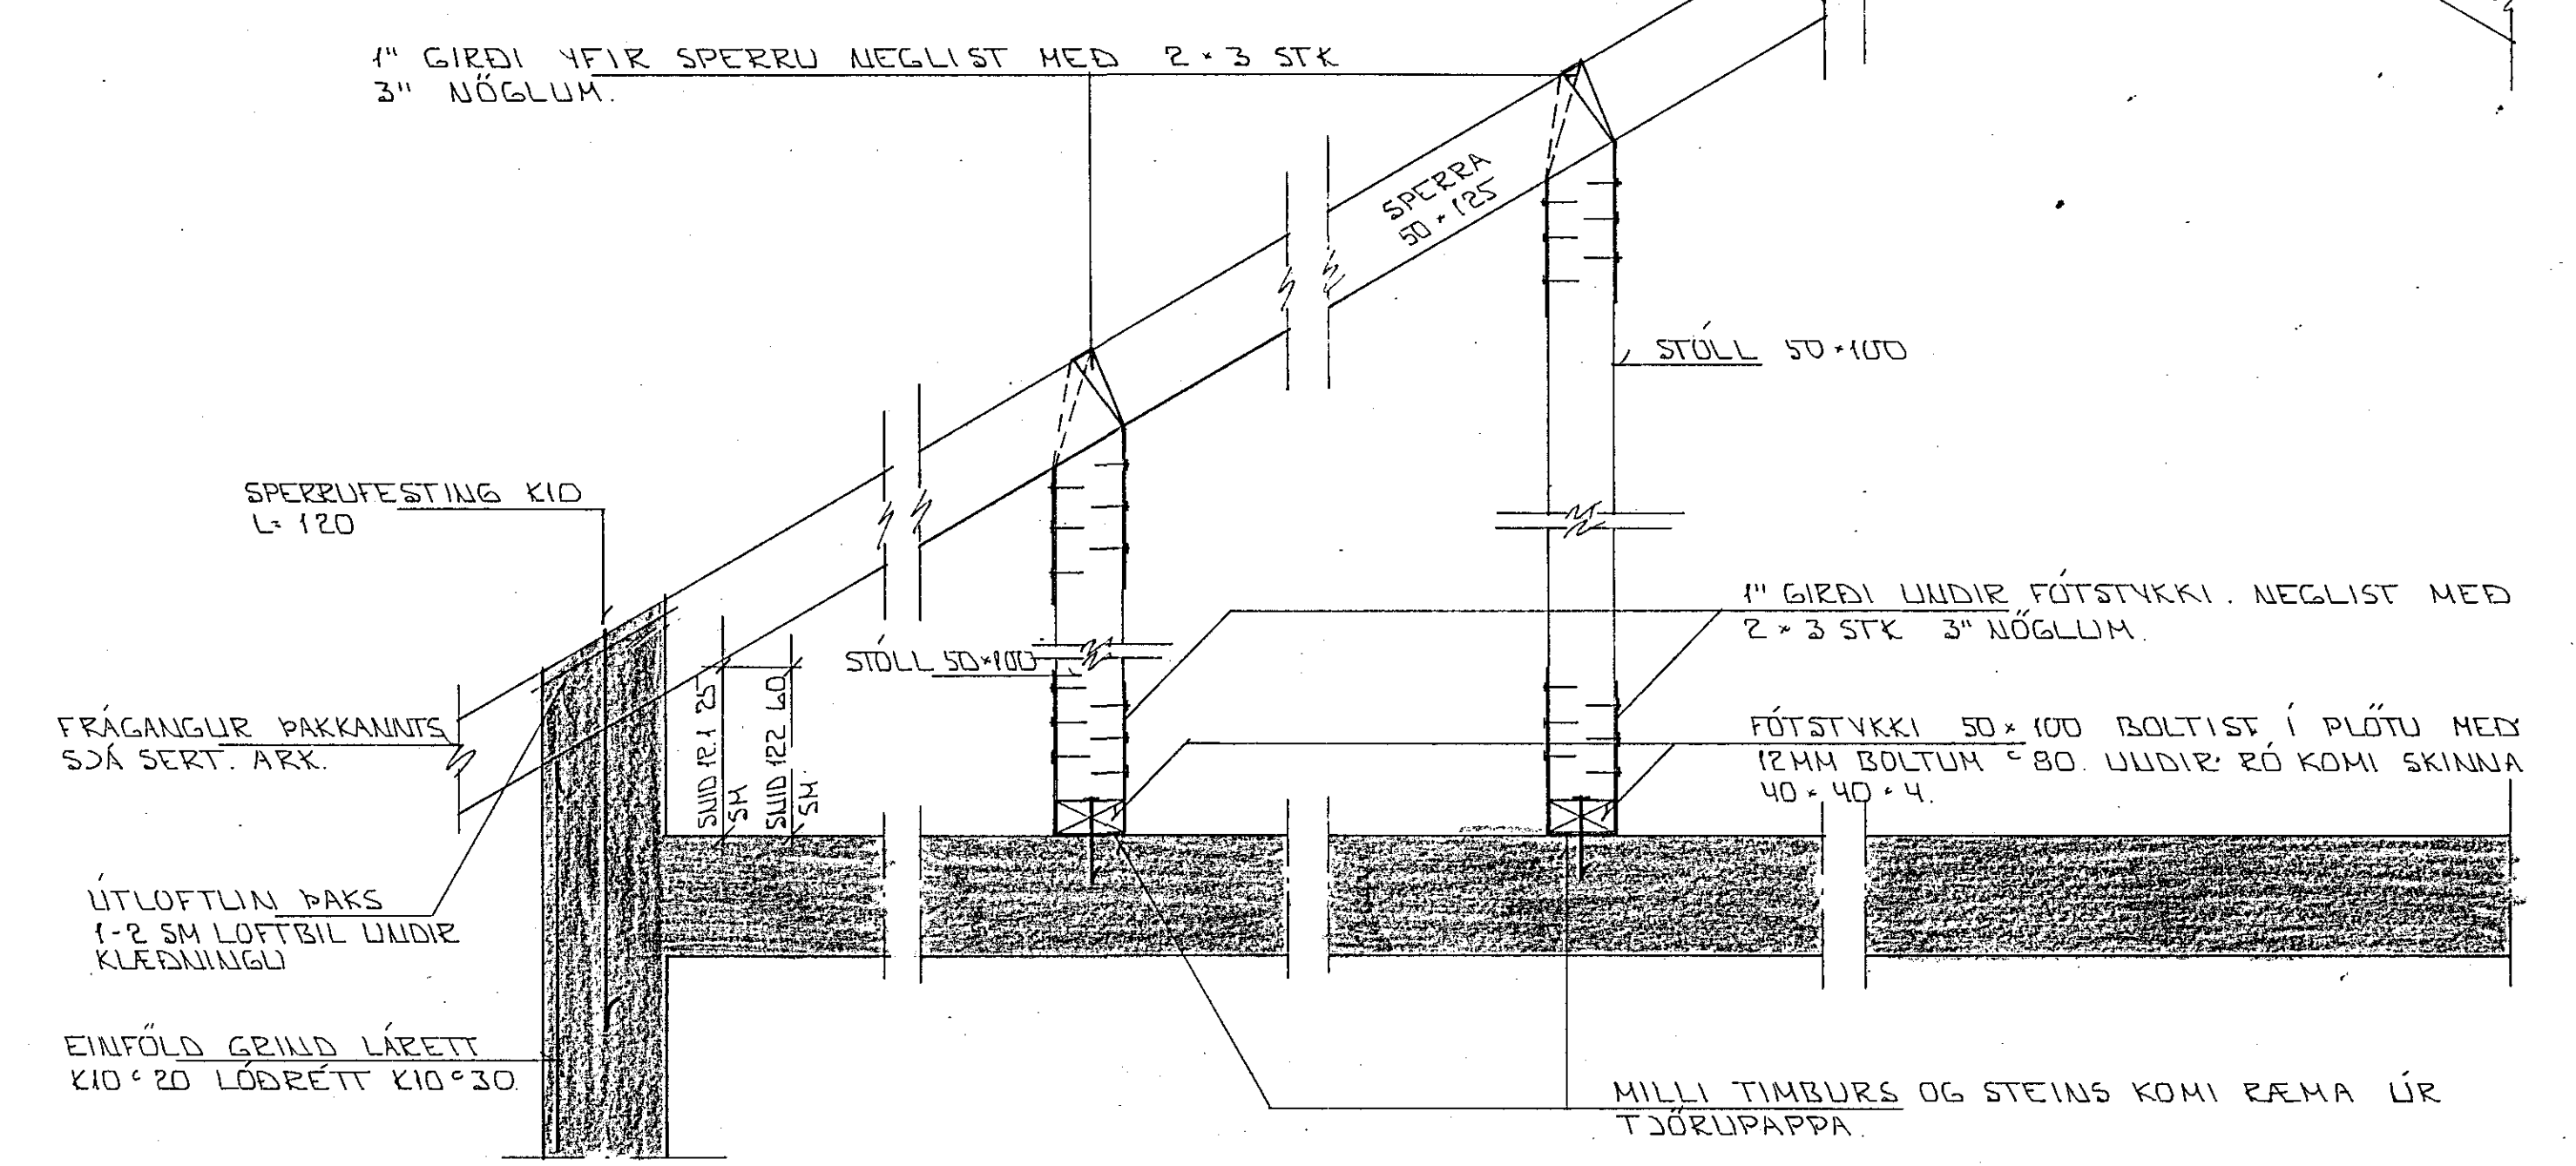

GRUNNMÝND 1:50

SNÍÐ 12.1-12.2 x 1:10

SNÍÐ X-X' x 1:10

BR. NR.	DAGS	EDLI BREVINGAR	SIÐN.
EYRARHOLT 16 HAFNARFIRÐI			DAGS MARS '94
ÞAKVIRKI - GRUNNMÝND - SNÍÐ			HANNAÐ
MELKV. 1:50 x 1:20			TEKNAÐ <i>GH</i>
SIGURÐUR ÞORLEIFSSON TEKNIFRÉÐINGUR F.T.F.I.			VERK NR. 9218
STRANDGÖTU 11 HAFNARFIRÐI SÍMI 54751/54255			BLAD NR. 1-08