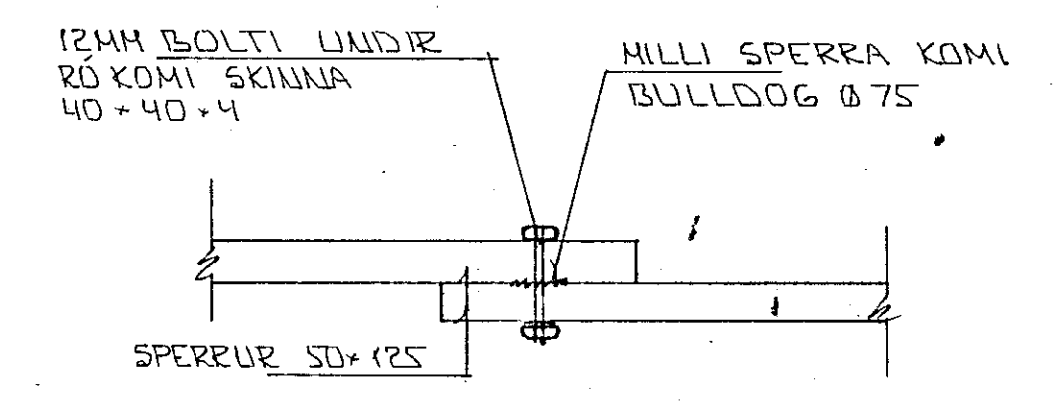

GRUNNMÝND 1:50

SNÍÐ 12.1-12.2 x 1:10

SNÍÐ X-X' x 1:10

BR. NR.	DAGS	EDLI BREVINGAR	SIÐN.
EYRARHOLT 16 HAFNARFIRÐI			DAGS MARS '94
ÞAKVIRKI - GRUNNMÝND - SNÍÐ			HANNAÐ
MELKV. 1:50 x 1:20			TEKNAÐ <i>GH</i>
SIGURÐUR ÞORLEIFSSON TEKNIFRÉÐINGUR F.T.F.I.			VERK NR. 9218
STRANDGÖTU 11 HAFNARFIRÐI SÍMI 54751/54255			BLAD NR. 1-08