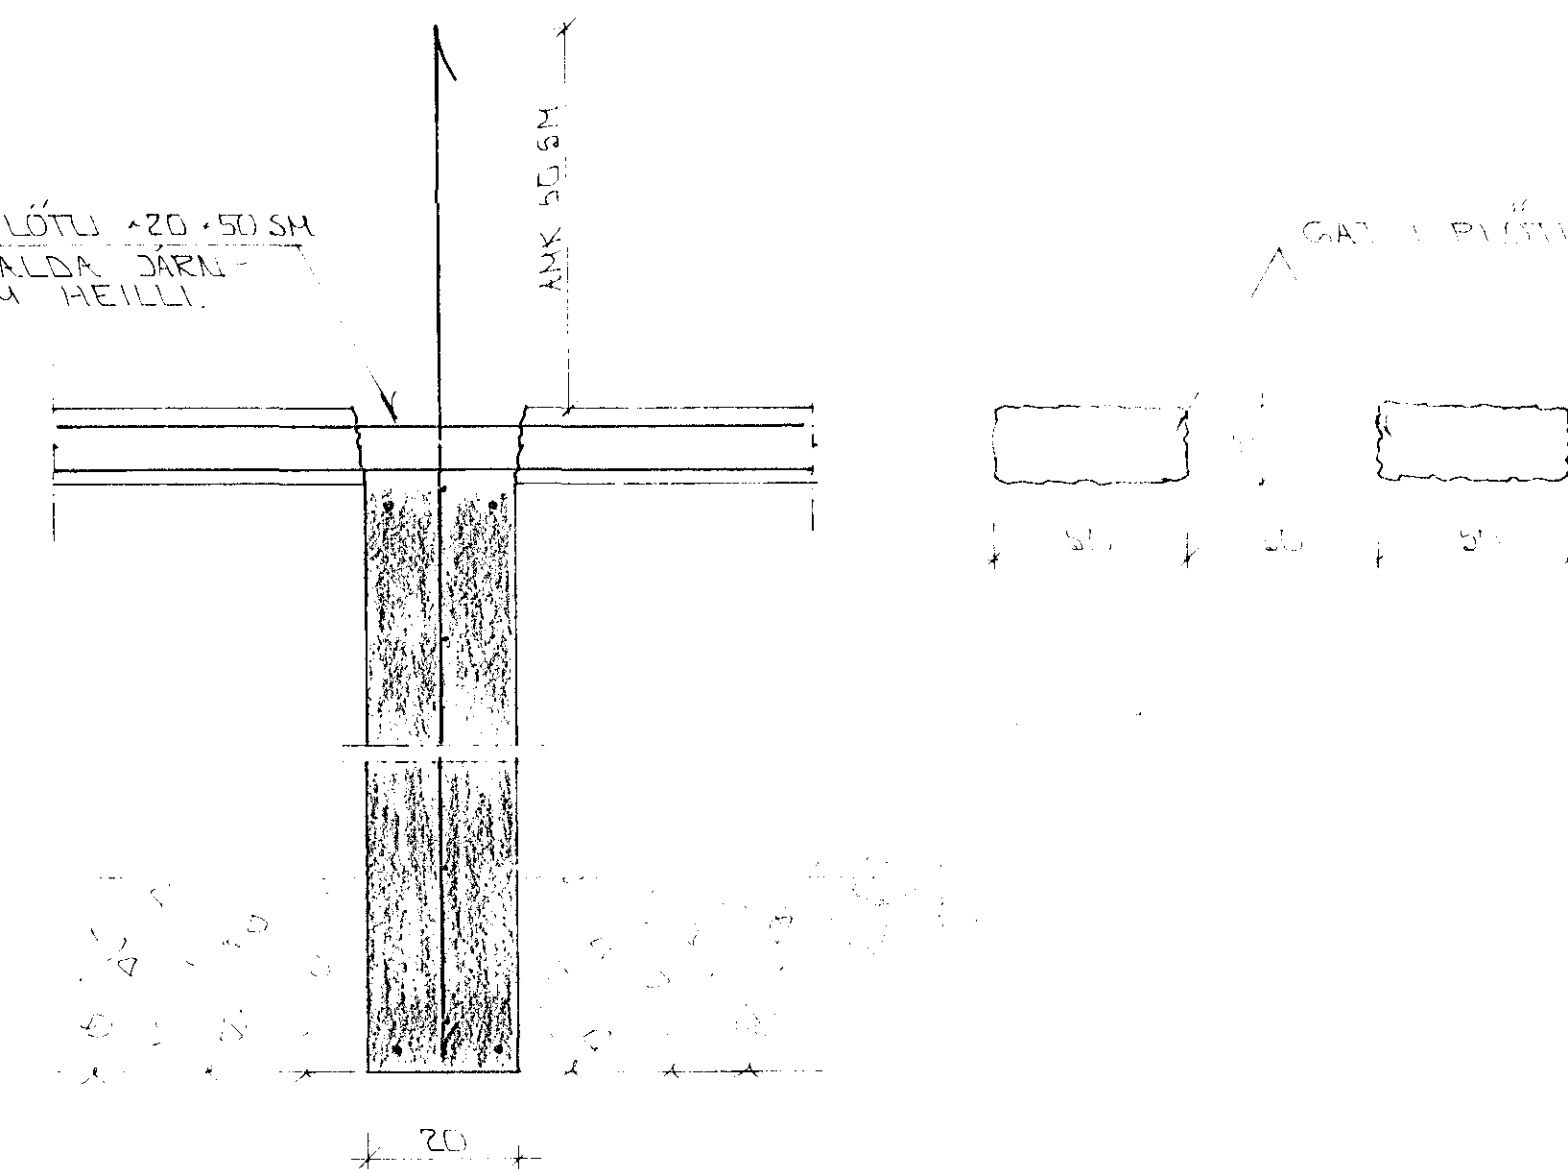

GRUNNMÝND 1:50

BRÓTA SKAL GÖT Í PLÖTU 20.50 SM  
 GATA SKAL ÞESS AÐ HÁLDA ÞRÖG  
 BELDINGU Í VEGGJUM HEILLI.

SNID 5 Í NYJA VEGGI 1:10

### SKÝRINGAR

ALHEMJAR SKÝRINGAR SÁ BL. NR. 1-01

SKYGGDIR VEGGIR Á TEIKNINGU ERU NÝIR VEGGIR.

BRÓTA SKAL GAT Í PLÖTU SBR. SNIDI OG RENNJA STEYPU Í NYJA VEGGI ÞAR Í BEGNI.

NÝIR VEGGIR JARNBENDIST MEÐ EINFALDRI GRIND Í MIÐJA VEGGI 110 x 20 H.

ÞAR SEM NÝIR VEGGIR KOMA AÐ ELÐRI VEGGJUM SKAL BORA TEIJA K10 L=40 1/2 20

ELÐRI SNID Í UNDIRSTÖÐUM VEGGJA GILDA EINNIG FYRIR NYJA SÖKKULVEGGI.