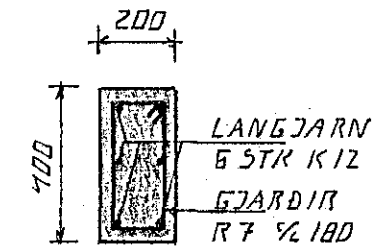

GRUNNMYND PLATA YFIR 2. HÆÐ. 1:50

SÚLA 1. 1:20

SÚLA 2. 1:20

SNID 1. 1:20

SNID 2. 1:20

SNID 3. 1:20

BR.NR.	DAGS	EÐLI BREVTINGAR	SIGN.
1	20.9.90	BÆTT VIÐ MALUM	
EYRARHOLT 22 HAFNARFIRÐI			DAGS AGUST 90
BENDING VEGGJA 2. HÆÐ			HANNAÐ 4.21
BENDING PLÖTU YFIR 2.HÆÐ			TEIKNAD 4.21
MÆLIKV. 1:50. 1:20			VERK NR. 9014
SIGURÐUR ÞORLEIFSSON TEKNIFRÆÐINGUR F.T.F.I.			BLADNR. 1-06 A
STRANDGÖTU 11 HAFNARFIRÐI SÍMI 54751			