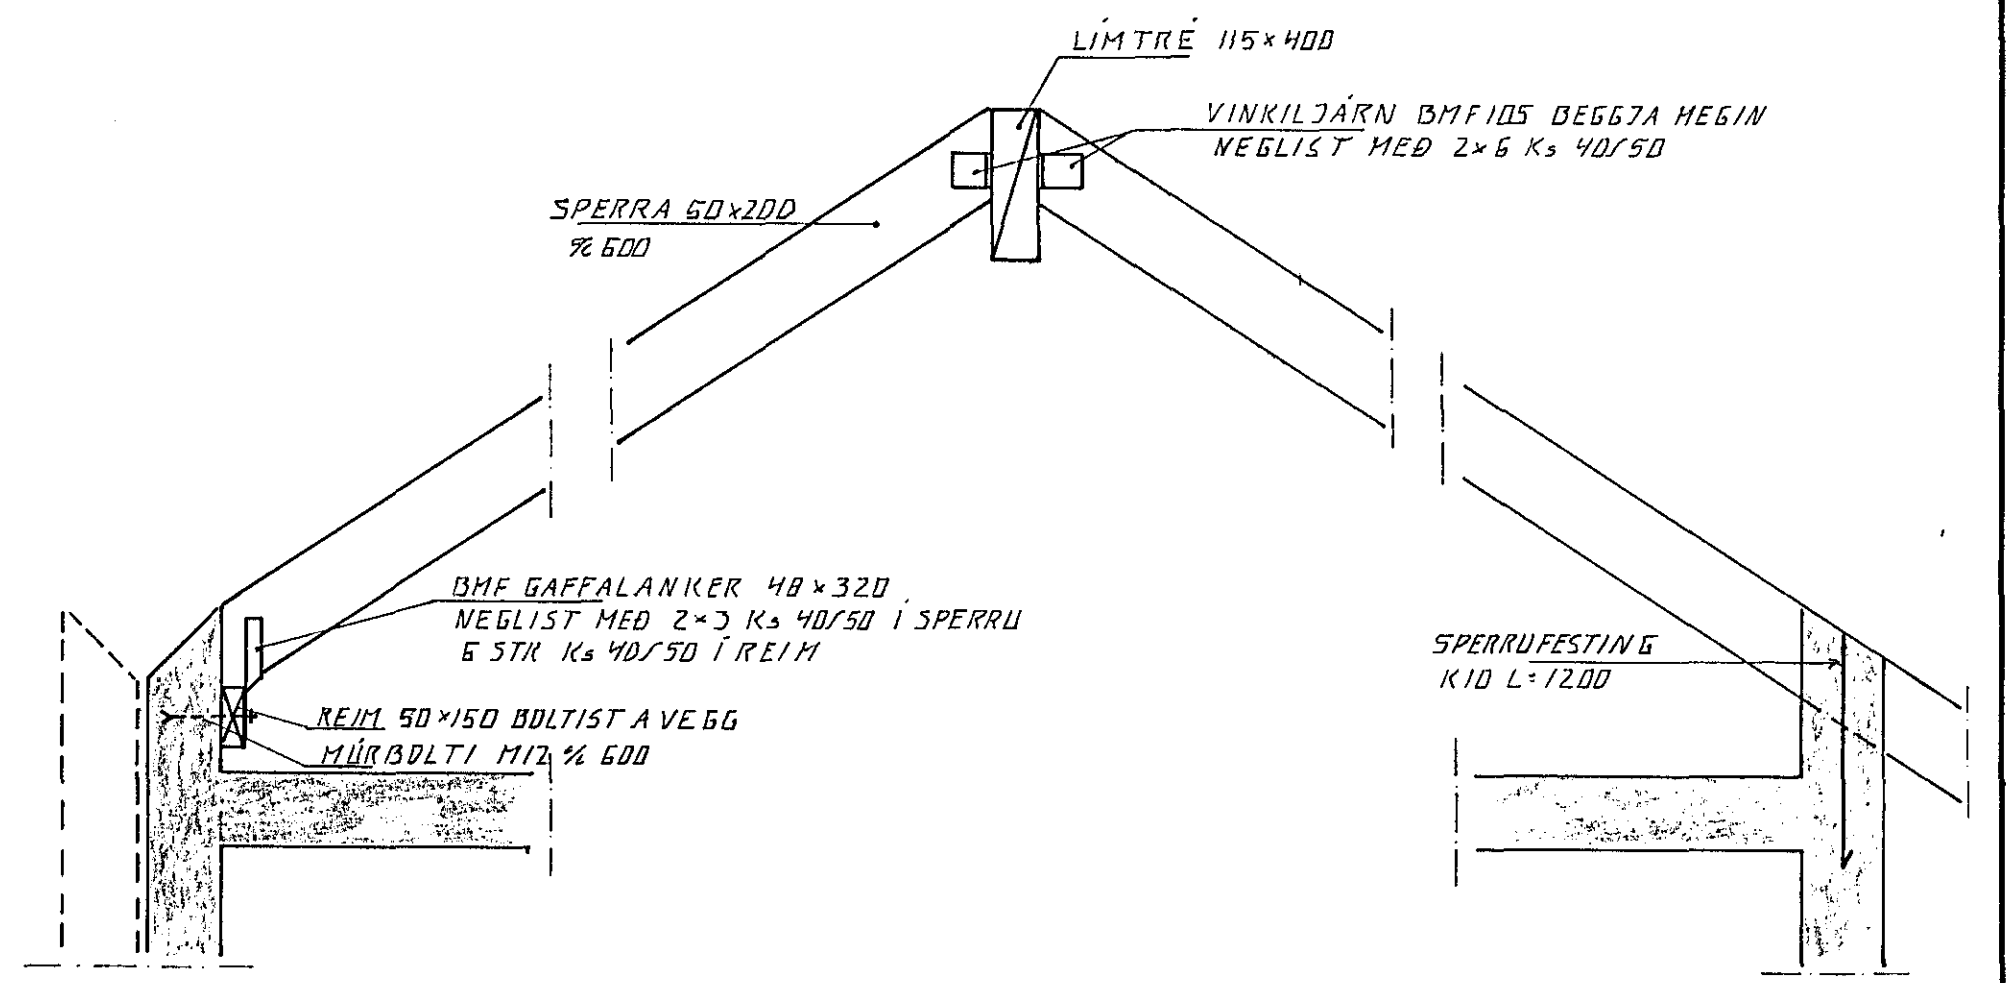

IÚTBÚN KID  
 LÖÐRETT KID 1/2 300  
 LÁRÉTT KID 1/2 200

GRUNNMÝND PAK. 1:50

SNID 1. 1:20

SNID 2. 1:20

18 SEP 1990  
 HAFNARFJÁRDARBEIÐ  
 BYGGINGAFULLTRÚINN  
 Jónasón

BR.NR.	DAGS	EÐLI BREVTINGAR	SIGN.
EYRARHOLT 22 HAFNARFIRÐI PAKVIRKI			DAGS. SEPT. 90 HANNAÐ 4. 21. TEIKNAD 4. 21. VERK NR. 9014
MÆLIKV. 1:50, 1:20 SIGURÐUR ÞORLEIFSSON TEKNIFRÆÐINGUR F.T.F.I.			BLAÐ NR. 1-07
STRANDGÖTU 11 HAFNARFIRÐI Sími 54751			