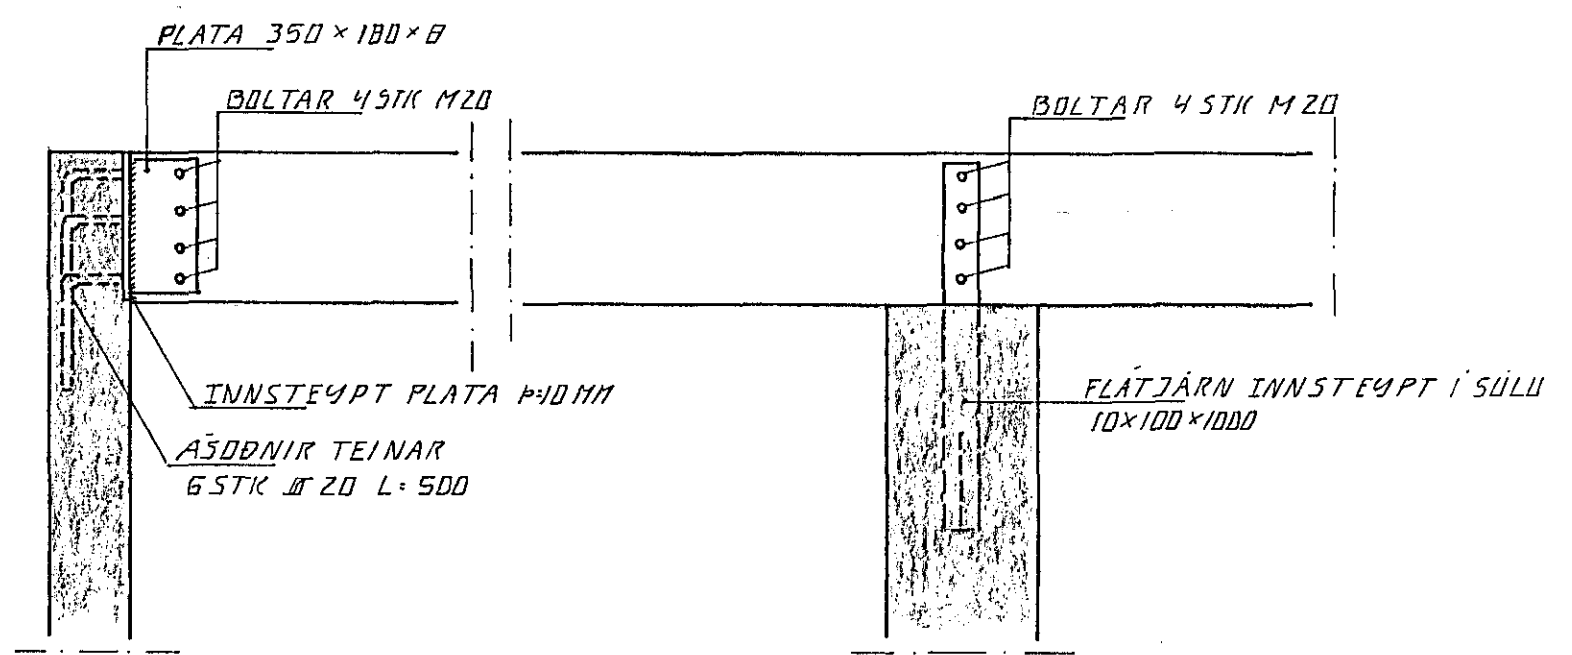

IÚTBÚN KID  
 LÖÐRETT KID 1/2 300  
 LÁRÉTT KID 1/2 200

GRUNNMÝND PAK. 1:50

SNID 1. 1:20

SNID 2. 1:20

18 SEP 1990  
 HAFNARFJÁRDARBEIÐ  
 BYGGINGAFULLTRÚINN  
 Jónasón

BR.NR.	DAGS	EÐLI BREVTINGAR	SIGN.
EYRARHOLT 22 HAFNARFIRÐI PAKVIRKI			DAGS. SEPT. 90 HANNAÐ 4. 21. TEIKNAD 4. 21. VERK NR. 9014
MÆLIKV. 1:50, 1:20 SIGURÐUR ÞORLEIFSSON TEKNIFRÆÐINGUR F.T.F.I.			BLAÐ NR. 1-07
STRANDGÖTU 11 HAFNARFIRÐI Sími 54751			