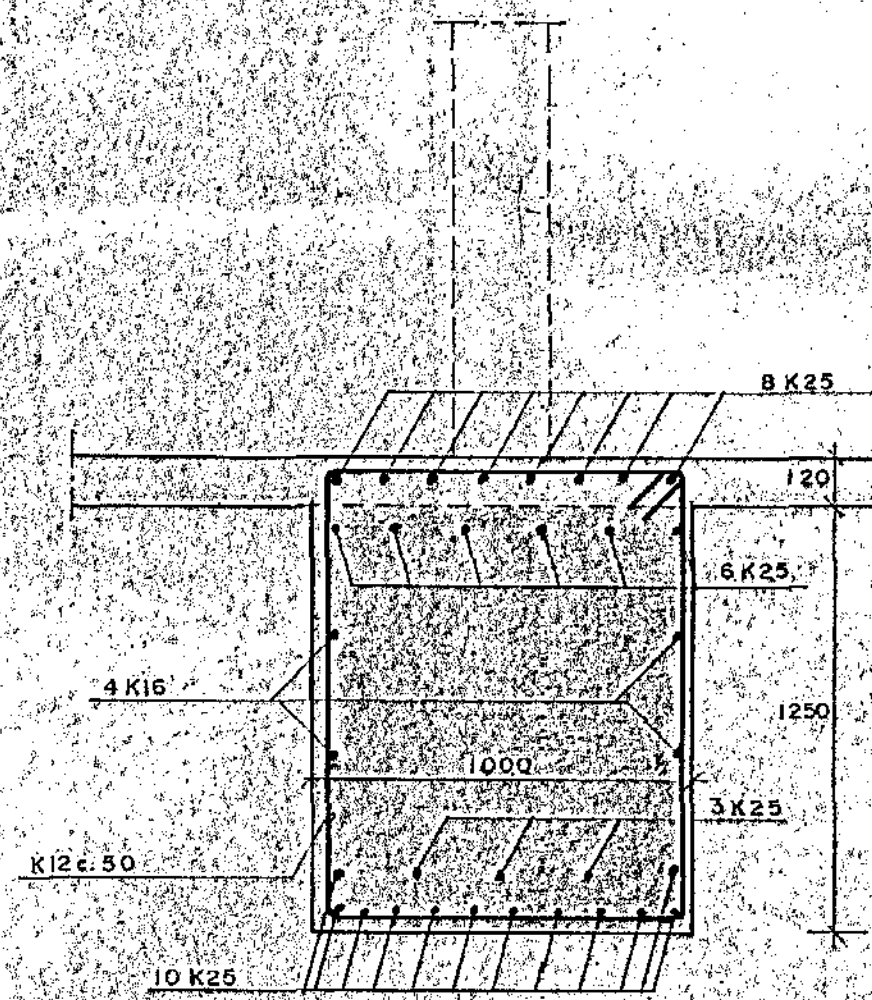

**SNID A1G**  
1:20

**SNID B1G**  
1:20

**SNID C1G**  
1:20

**SNID D1G**  
1:20

**SNID E1G**  
1:20

**SNID E1B**  
1:20

Breytingar		EYRARHOLT 6, HAFNARFIRÐI	
Nr.	Dags. / Mána.	Asmundur Asmundsson verkfræðingur Hafnarborg Kóp. Sími 4473	HÁA IKA IS M 1:20
		BURDARVIRKI SNID Í SÖKKLA	Nr. 90.03-1/6 Dags. OKT. '90
			16