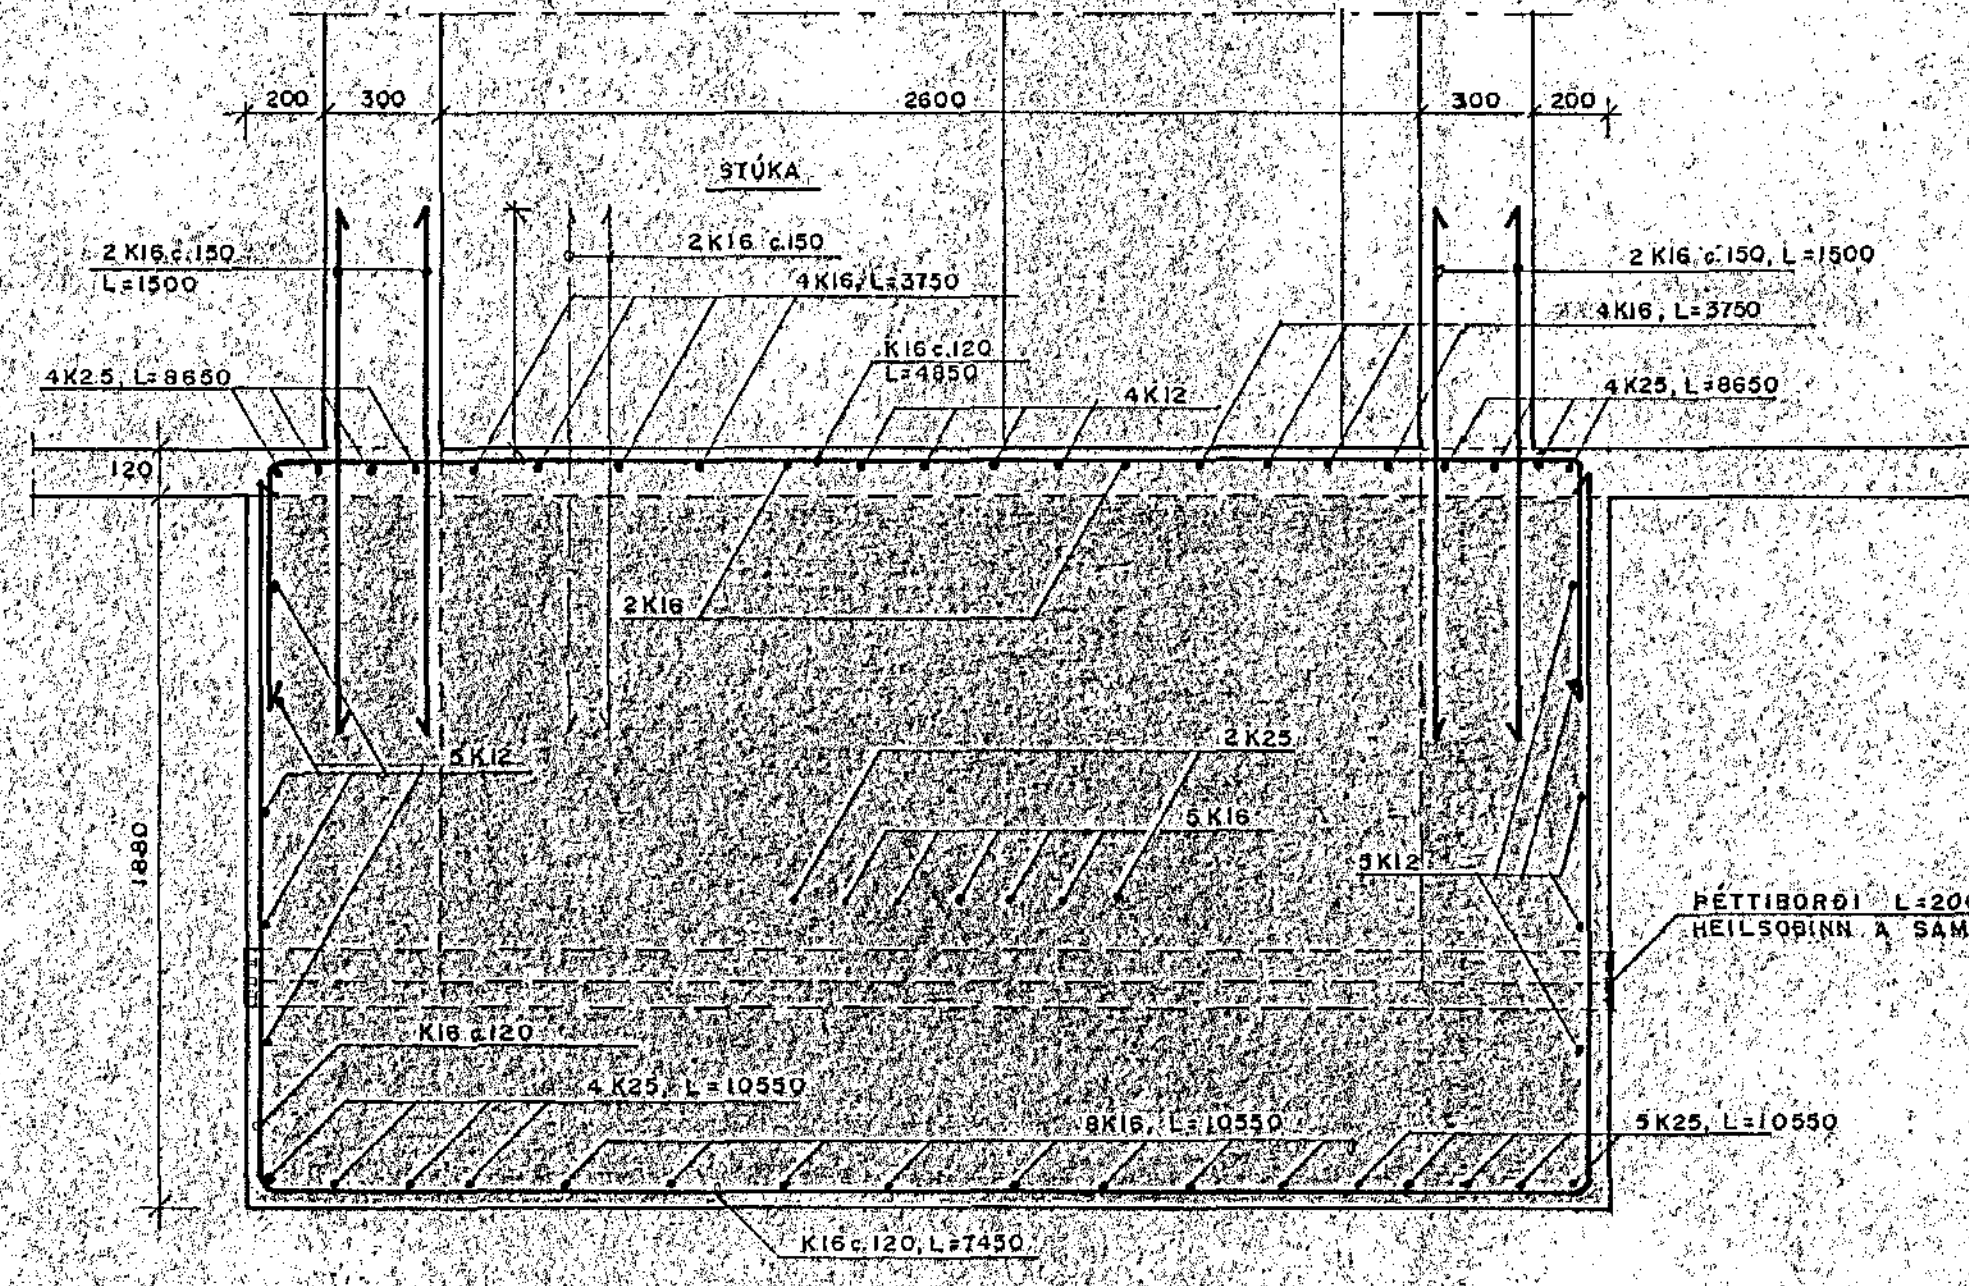

**SNID A1G**  
1:20

**SNID B1G**  
1:20

**SNID C1G**  
1:20

**SNID D1G**  
1:20

**SNID E1G**  
1:20

**SNID E1B**  
1:20

Breytingar		EYRARHOLT 6, HAFNARFIRÐI	
Nr.	Dags. / Mána.	Asmundur Asmundsson verkfræðingur Hafnarborg Kóp. Sími 4473	HÁA IKA IS M 1:20
		BURDARVIRKI SNID Í SÖKKLA	Nr. 90.03-1/6 Dags. OKT. '90
			16