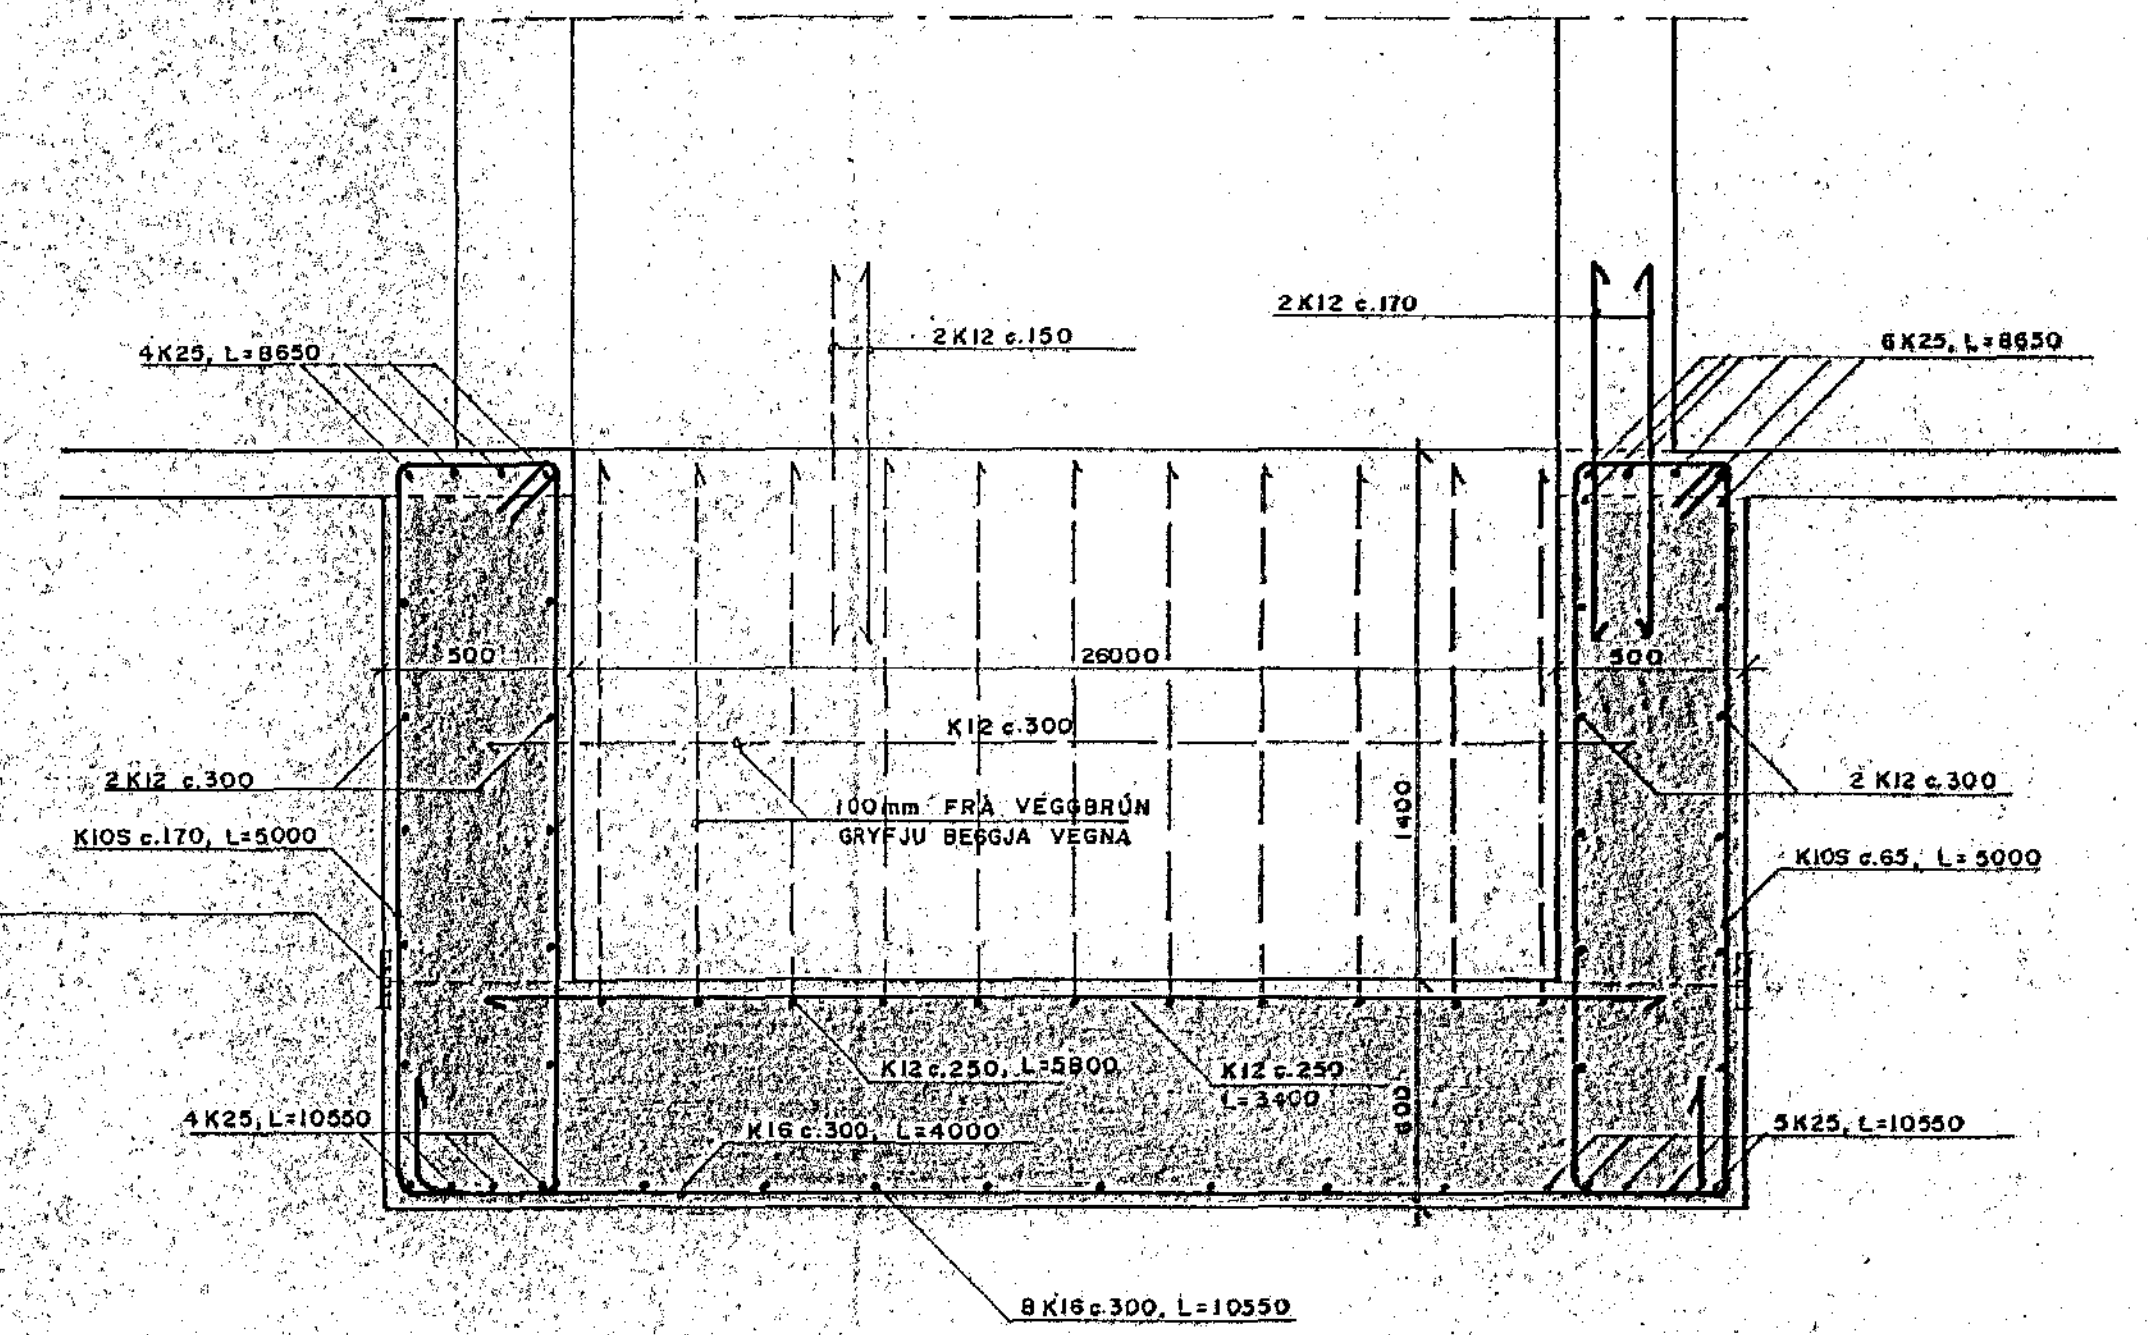

**SNID A1G**  
1:20

**SNID B1G**  
1:20

**SNID C1G**  
1:20

**SNID D1G**  
1:20

**SNID E1G**  
1:20

**SNID E1B**  
1:20

Breytingar		EYRARHOLT 6, HAFNARFIRÐI	
Nr.	Dags. / Mána.	Asmundur Asmundsson verkfræðingur Hafnarborg Kóp. Sími 4473	HÁA IKA IS M 1:20
		BURDARVIRKI SNID Í SÖKKLA	Nr. 90.03-1/6 Dags. OKT. '90
			16