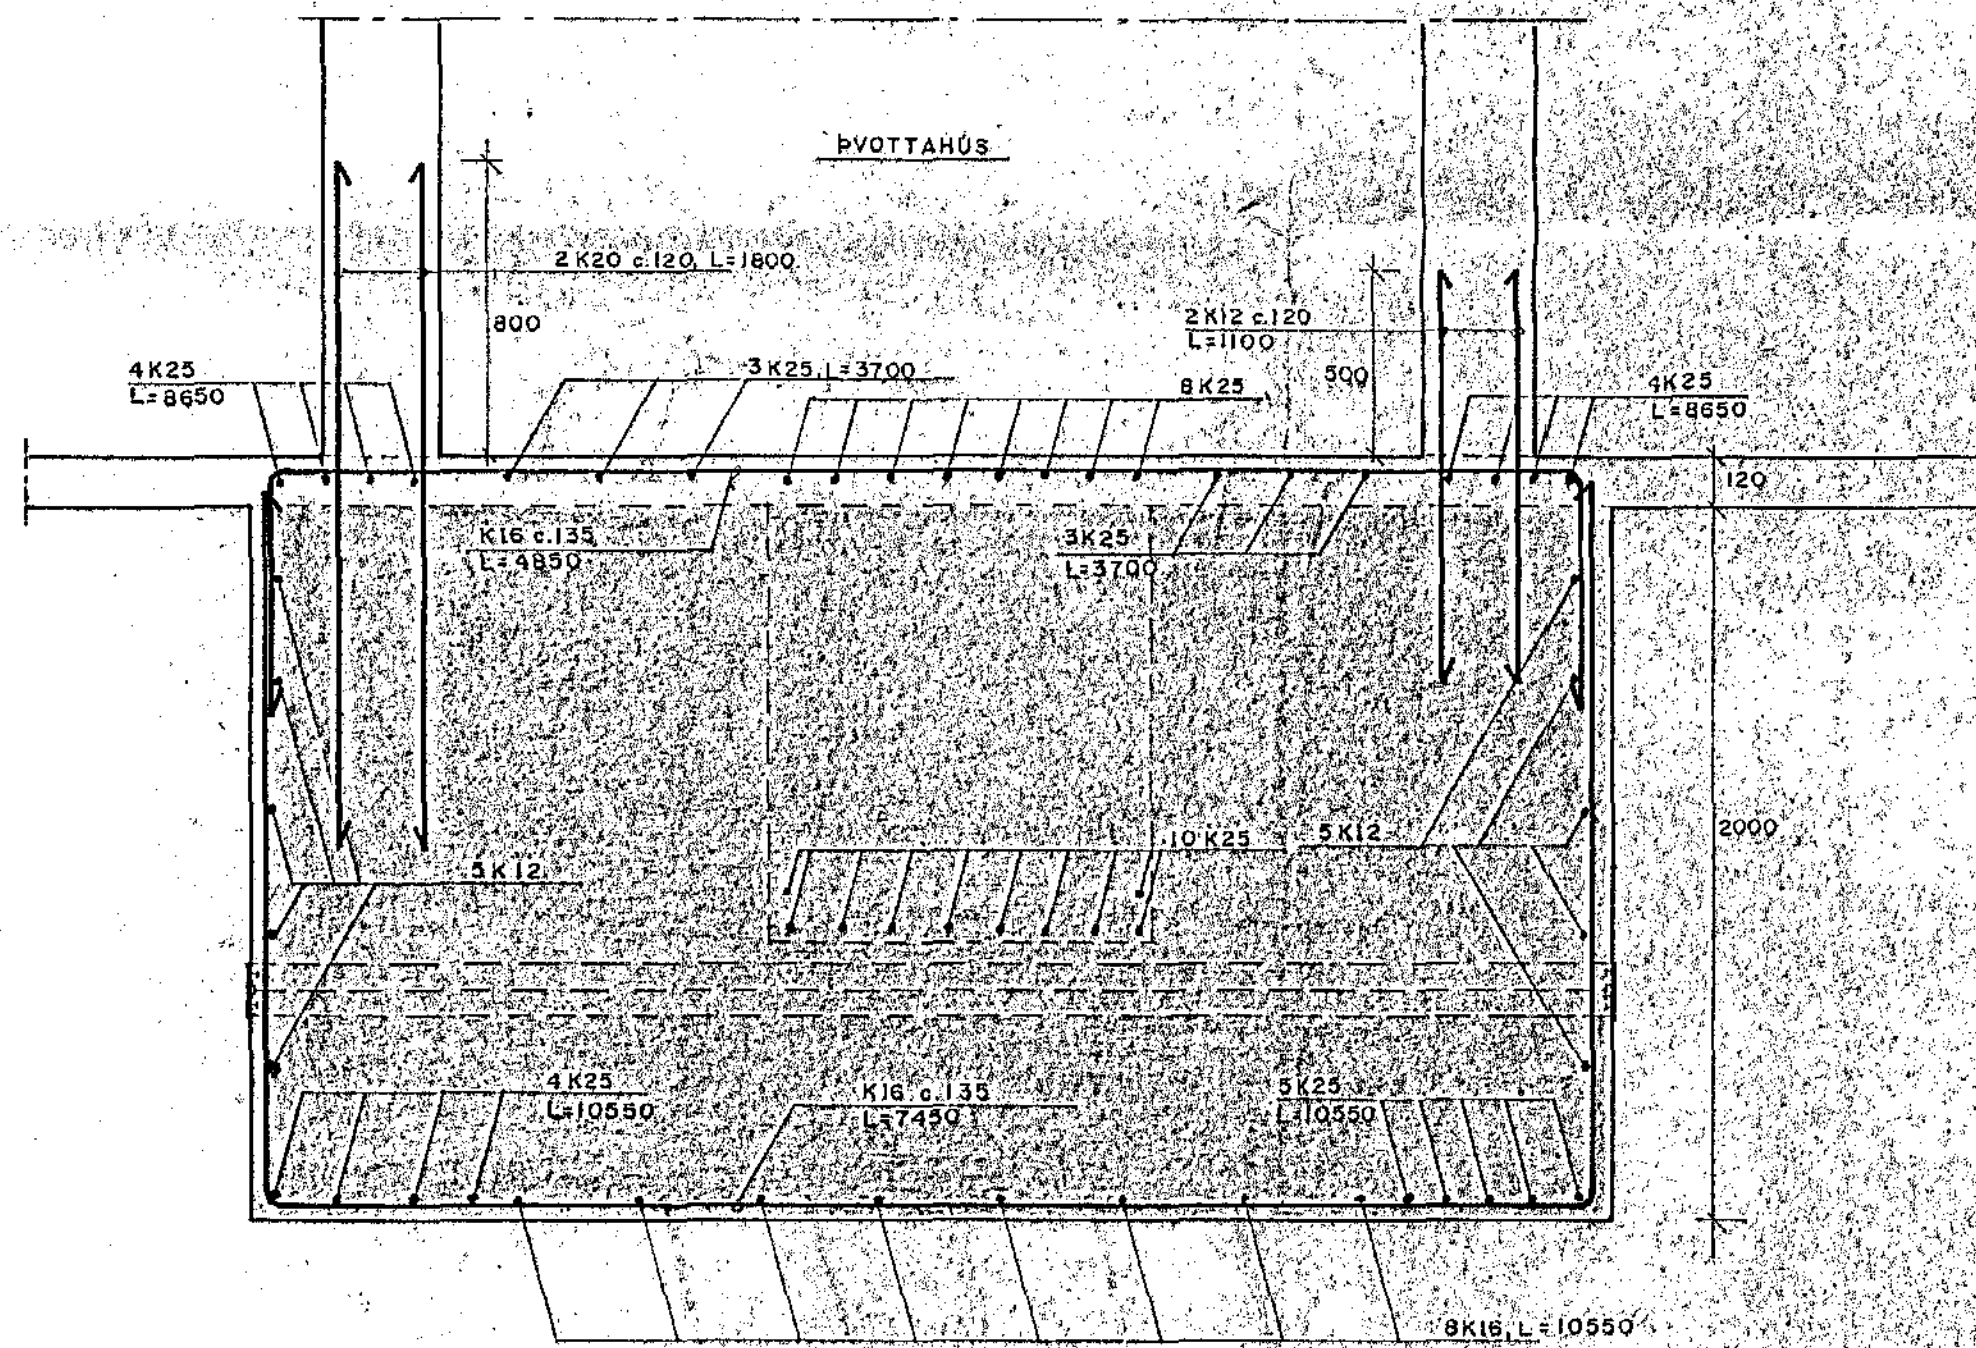

**SNID A1G**  
1:20

**SNID B1G**  
1:20

**SNID C1G**  
1:20

**SNID D1G**  
1:20

**SNID E1G**  
1:20

**SNID E1B**  
1:20

Breytingar		EYRARHOLT 6, HAFNARFIRÐI	
Nr.	Dags. / Mána.	Asmundur Asmundsson verkfræðingur Hafnarborg Kóp. Sími 4473	HÁA IKA IS M 1:20
		BURDARVIRKI SNID Í SÖKKLA	Nr. 90.03-1/6 Dags. OKT. '90
			16