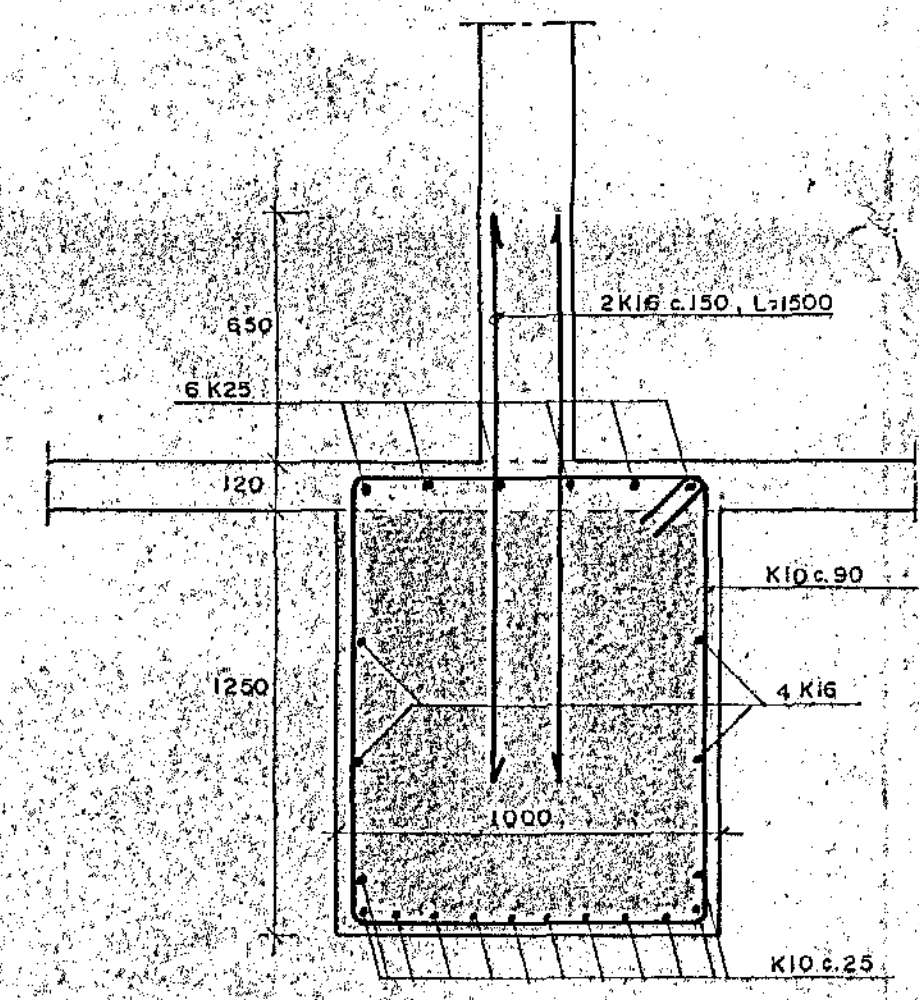

**SNID A1G**  
1:20

**SNID B1G**  
1:20

**SNID C1G**  
1:20

**SNID D1G**  
1:20

**SNID E1G**  
1:20

**SNID E1B**  
1:20

Breytingar		EYRARHOLT 6, HAFNARFIRÐI	
Nr.	Dags. / Mána.	Asmundur Asmundsson verkfræðingur Hafnarborg Kóp. Sími 4473	HÁA IKA IS M 1:20
		BURDARVIRKI SNID Í SÖKKLA	Nr. 90.03-1/6 Dags. OKT. '90
			16