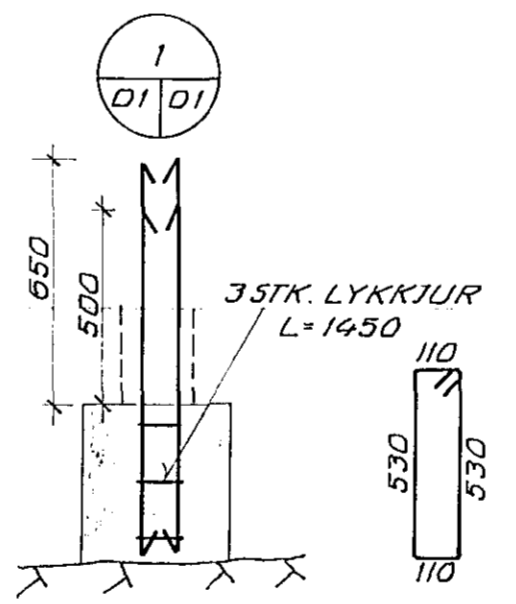

DEMIGERD SNID Í ÚTVEGG

DEMIGERD SNID Í INNVEGG

U 1

2 01/01

3 01/01

4 01/01

A 01/01 M 1:10

B 01/01 M 1:10

KÓTI Á PLÖTU ER 43.20
 : MERKIR AD 2K12 L=1000
 STANDI 500 UPPUR BOTNPLÖTUNNI
 GÓLFLOTU SKAL JÄRNBENDA MED K10% 250
 JÄRNBUNDI SKAL VERA 50 MM FRÁ EFTRI
 BRÚN PLÖTU.

SJÁ SKÝRINGAR Á TEIKN. NR. -1-00

VERKFRÆÐISTOFAN FERILL HF.
 SUDURLANDSBRÁUT 4 REYKJAVIK SÍMI 688570