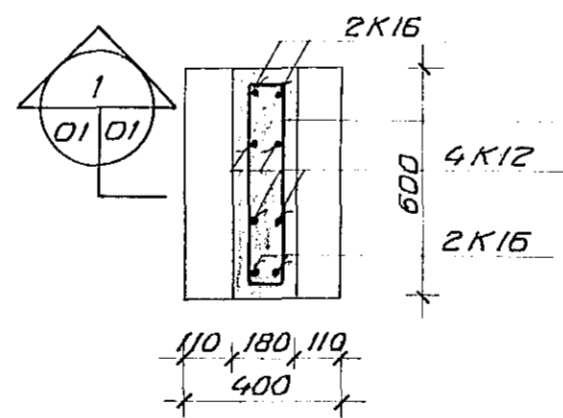

DEMIGERD SNID Í ÚTVEGG

DEMIGERD SNID Í INNVEGG

U 1

2 01/01

3 01/01

4 01/01

A 01/01 M 1:10

B 01/01 M 1:10

KÓTI Á PLÖTU ER 43.20
 : MERKIR AD 2K12 L=1000
 STANDI 500 UPPUR BOTNPLÖTUNNI
 GÓLFLOTU SKAL JÄRNBENDA MED K10% 250
 JÄRNBUNDI SKAL VERA 50 MM FRÁ EFTRI
 BRÚN PLÖTU.

SJÁ SKÝRINGAR Á TEIKN. NR. -1-00

VERKFRÆÐISTOFAN FERILL HF.
 SUDURLANDSBRÁUT 4 REYKJAVIK SÍMI 688570