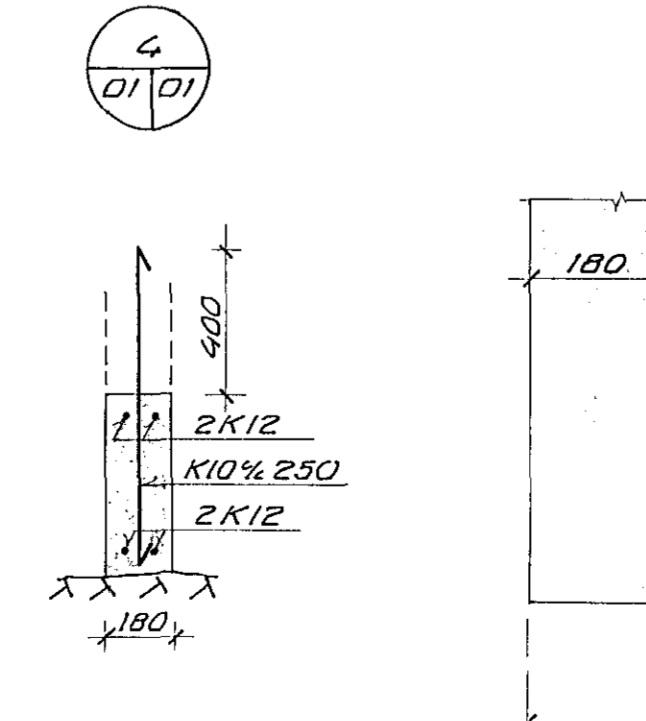

DEMIGERD SNID Í ÚTVEGG

DEMIGERD SNID Í INNVEGG

U 1

2 01/01

3 01/01

4 01/01

A 01/01 M 1:10

B 01/01 M 1:10

KÓTI Á PLÖTU ER 43.20
 : MERKIR AD 2K12 L=1000
 STANDI 500 UPPUR BOTNPLÖTUNNI
 GÓLFLOTU SKAL JÄRNBENDA MED K10% 250
 JÄRNBUNDI SKAL VERA 50 MM FRÁ EFTRI
 BRÚN PLÖTU.

SJÁ SKÝRINGAR Á TEIKN. NR. -1-00

VERKFRÆÐISTOFAN FERILL HF.
 SUDURLANDSBRÁUT 4 REYKJAVIK SÍMI 688570