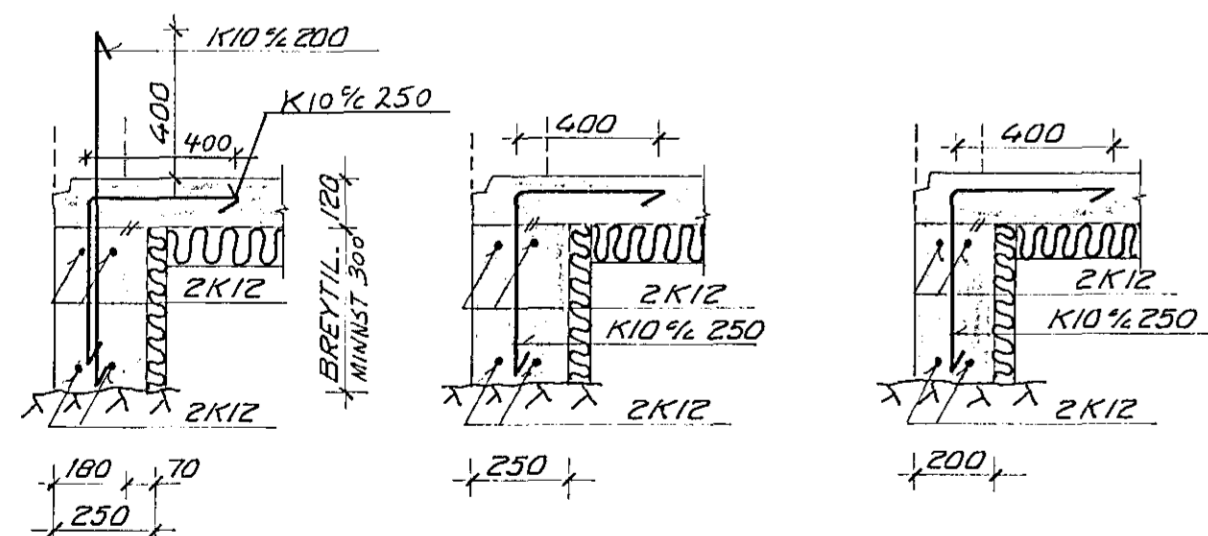

DEMIGERD SNID Í ÚTVEGG

DEMIGERD SNID Í INNVEGG

U 1

2 01/01

3 01/01

4 01/01

A 01/01 M 1:10

B 01/01 M 1:10

KÓTI Á PLÖTU ER 43.20
 : MERKIR AD 2K12 L=1000
 STANDI 500 UPPUR BOTNPLÖTUNNI
 GÓLFLOTU SKAL JÄRNBENDA MED K10% 250
 JÄRNBUNDI SKAL VERA 50 MM FRÁ EFTRI
 BRÚN PLÖTU.

SJÁ SKÝRINGAR Á TEIKN. NR. -1-00

VERKFRÆÐISTOFAN FERILL HF.
 SUDURLANDSBRÁUT 4 REYKJAVIK SÍMI 688570