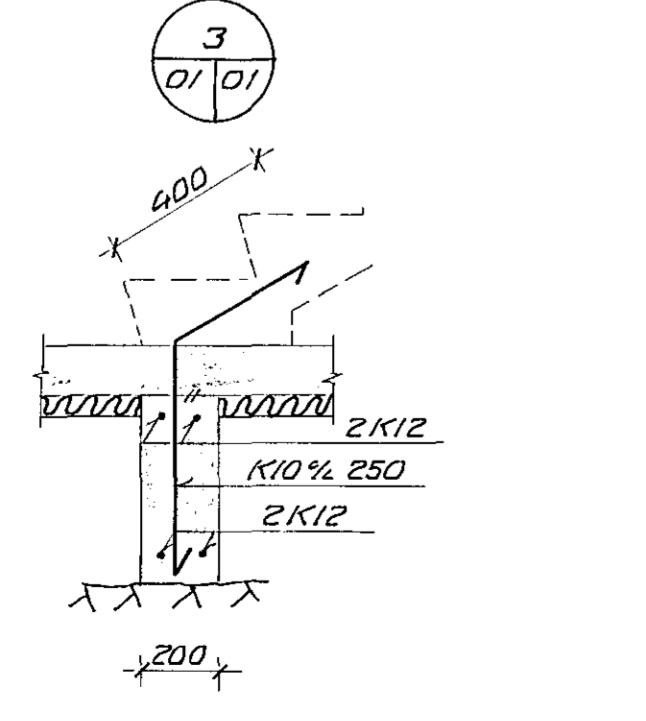

DEMIGERD SNID Í ÚTVEGG

DEMIGERD SNID Í INNVEGG

U 1

2 01/01

3 01/01

4 01/01

A 01/01 M 1:10

B 01/01 M 1:10

KÓTI Á PLÖTU ER 43.20
 : MERKIR AD 2K12 L=1000
 STANDI 500 UPPUR BOTNPLÖTUNNI
 GÓLFLOTU SKAL JÄRNBENDA MED K10% 250
 JÄRNBUNDI SKAL VERA 50 MM FRÁ EFTRI
 BRÚN PLÖTU.

SJÁ SKÝRINGAR Á TEIKN. NR. -1-00

VERKFRÆÐISTOFAN FERILL HF.
 SUDURLANDSBRÁUT 4 REYKJAVIK SÍMI 688570