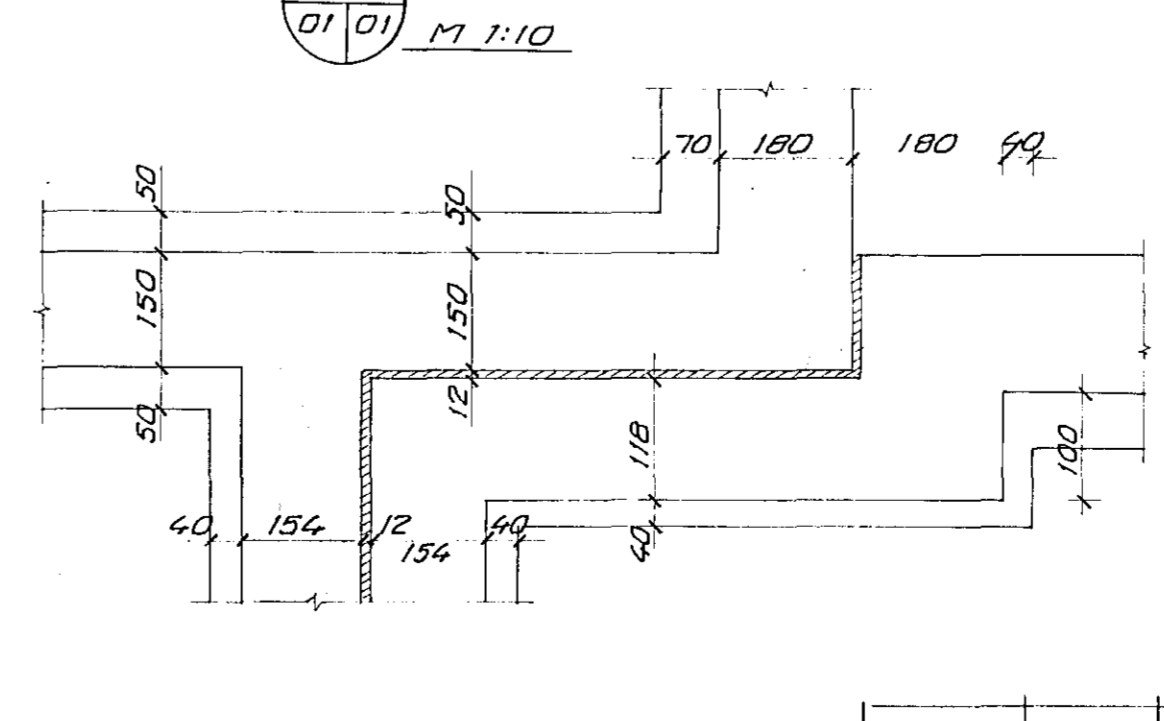

DEMIGERD SNID Í ÚTVEGG

DEMIGERD SNID Í INNVEGG

U 1

2 01/01

3 01/01

4 01/01

A 01/01 M 1:10

B 01/01 M 1:10

KÓTI Á PLÖTU ER 43.20
 : MERKIR AD 2K12 L=1000
 STANDI 500 UPPUR BOTNPLÖTUNNI
 GÓLFLOTU SKAL JÄRNBENDA MED K10% 250
 JÄRNBUNDI SKAL VERA 50 MM FRÁ EFTRI
 BRÚN PLÖTU.

SJÁ SKÝRINGAR Á TEIKN. NR. -1-00

VERKFRÆÐISTOFAN FERILL HF.
 SUDURLANDSBRÁUT 4 REYKJAVIK SÍMI 688570