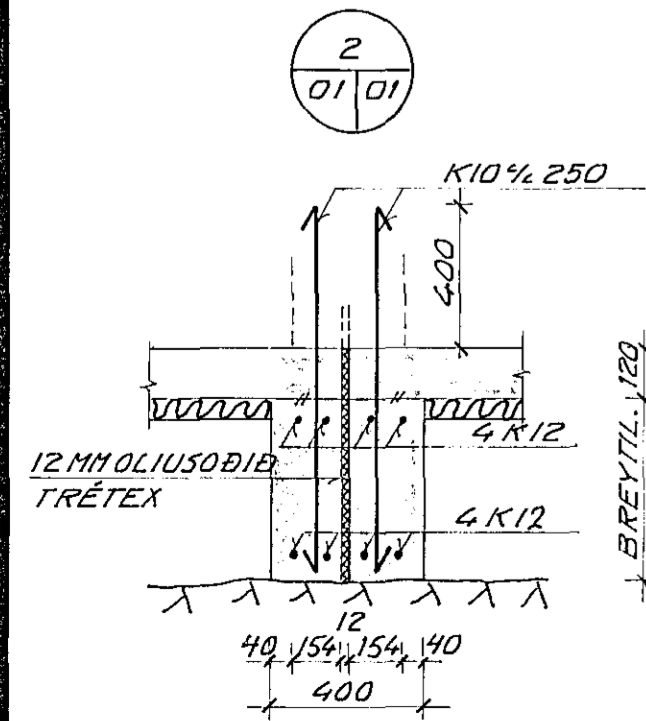

DEMIGERD SNID Í ÚTVEGG

DEMIGERD SNID Í INNVEGG

U 1

2 01/01

3 01/01

4 01/01

A 01/01 M 1:10

B 01/01 M 1:10

KÓTI Á PLÖTU ER 43.20
 : MERKIR AD 2K12 L=1000
 STANDI 500 UPPUR BOTNPLÖTUNNI
 GÓLFLOTU SKAL JÄRNBENDA MED K10% 250
 JÄRNBUNDI SKAL VERA 50 MM FRÁ EFTRI
 BRÚN PLÖTU.

SJÁ SKÝRINGAR Á TEIKN. NR. -1-00

VERKFRÆÐISTOFAN FERILL HF.
 SUDURLANDSBRÁUT 4 REYKJAVIK SÍMI 688570

DVERGHOLT 1 OG 3

UNDIRSTÖÐUR

BR	DAGS	HANNAÐ	SAMP

DAGS	HANNAÐ	SAÐYKKJ
MKV	TEIKNÁÐ	nr. 479 1 01
1:50	S.Th.	