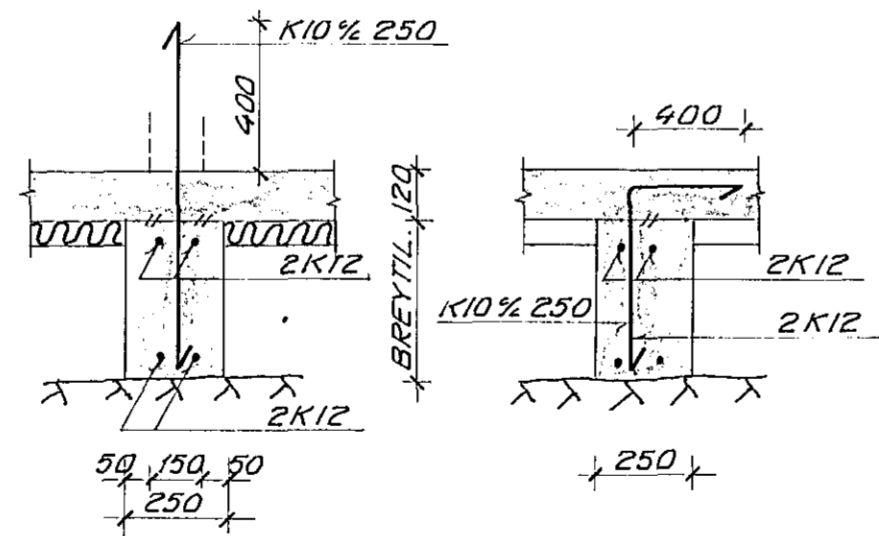

DEMIGERD SNID Í ÚTVEGG

DEMIGERD SNID Í INNVEGG

U 1

2 01/01

3 01/01

4 01/01

A 01/01 M 1:10

B 01/01 M 1:10

KÓTI Á PLÖTU ER 43.20
 : MERKIR AD 2K12 L=1000
 STANDI 500 UPPUR BOTNPLÖTUNNI
 GÓLFLOTU SKAL JÄRNBENDA MED K10% 250
 JÄRNBUNDI SKAL VERA 50 MM FRÁ EFTRI
 BRÚN PLÖTU.

SJÁ SKÝRINGAR Á TEIKN. NR. -1-00

VERKFRÆÐISTOFAN FERILL HF.
 SUDURLANDSBRÁUT 4 REYKJAVIK SÍMI 688570