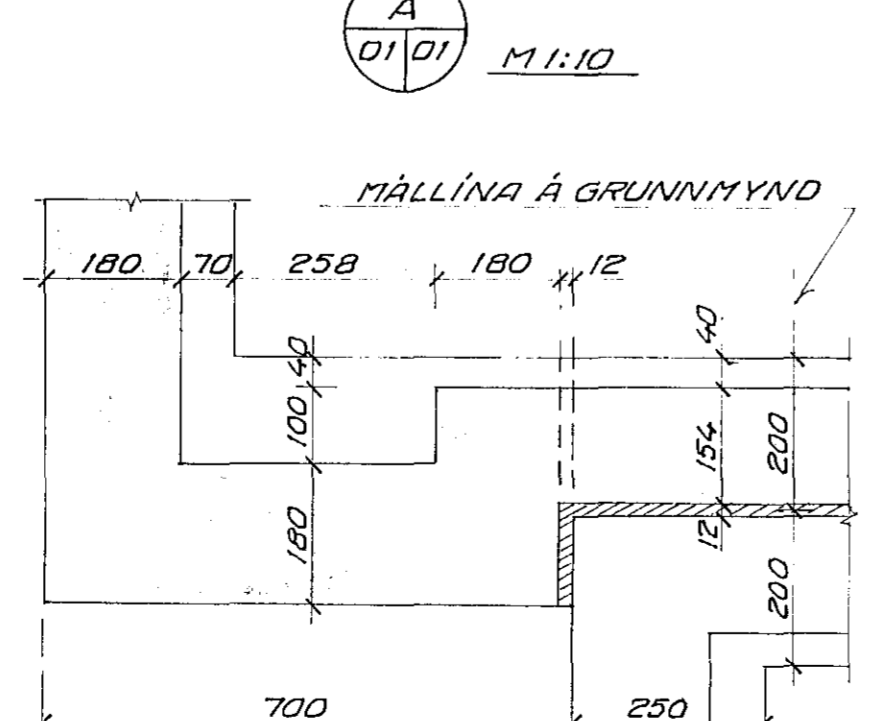

DEMIGERD SNID Í ÚTVEGG

DEMIGERD SNID Í INNVEGG

U 1

2 01/01

3 01/01

4 01/01

A 01/01 M 1:10

B 01/01 M 1:10

KÓTI Á PLÖTU ER 43.20
 : MERKIR AD 2K12 L=1000
 STANDI 500 UPPUR BOTNPLÖTUNNI
 GÓLFLOTU SKAL JÄRNBENDA MED K10% 250
 JÄRNBUNDI SKAL VERA 50 MM FRÁ EFTRI
 BRÚN PLÖTU.

SJÁ SKÝRINGAR Á TEIKN. NR. -1-00

VERKFRÆÐISTOFAN FERILL HF.
 SUDURLANDSBRÁUT 4 REYKJAVIK SÍMI 688570