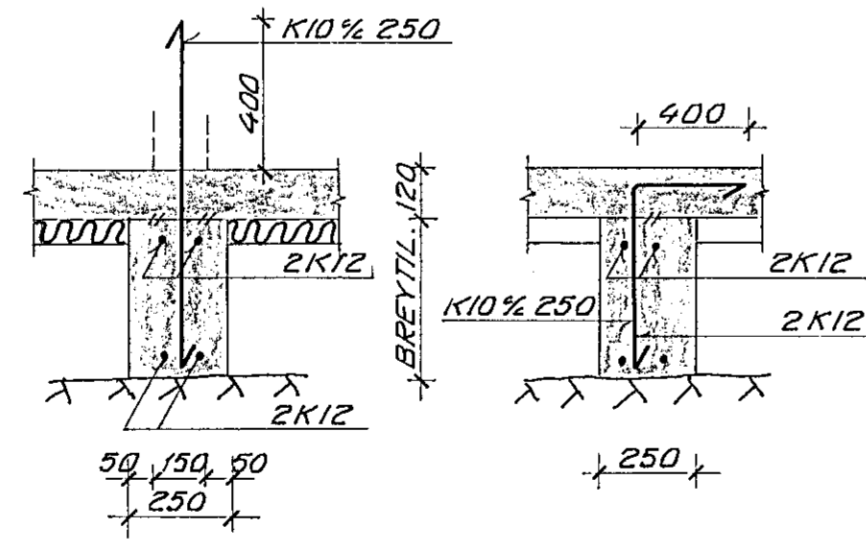

GRUNNMYND M 1:50

DEMIGERÐ SNID Í ÚTVEGG

DEMIGERÐ SNID Í INNVEGG

U1

A

B

15 APR 1991

2

3

4

A

B

M 1:10

M 1:10

KÓTI Á PLÖTU ER 43.20

MERKIR AD 2K12 L=1000
STANDI 500 UPPÚR BOTNPLÖTUNNI
GÓLFPLÖTU SKAL JÄRNBEIDA MED K10% 250
JÄRNAGRIND SKAL VERA 50MM FRÁ EFRI
BRÚN PLÖTU.