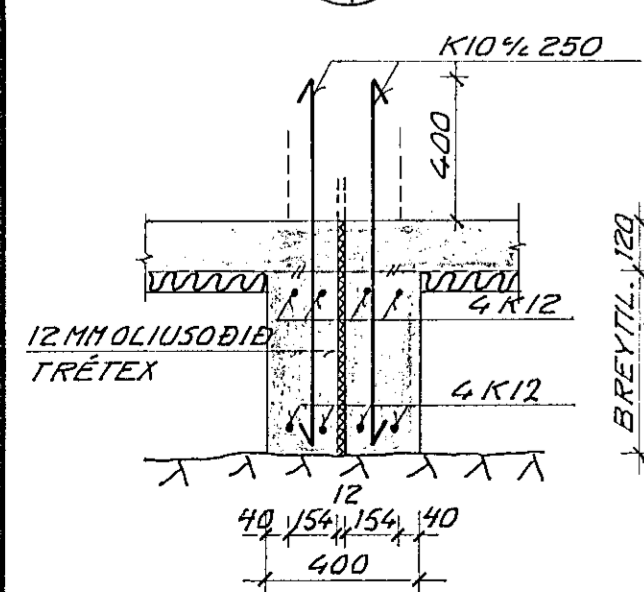

3

4

A

B

M 1:10

M 1:10

KÓTI Á PLÖTU ER 43.20

MERKIR AD 2K12 L=1000
STANDI 500 UPPÚR BOTNPLÖTUNNI
GÓLFPLÖTU SKAL JÄRNBEIDA MED K10% 250
JÄRNAGRIND SKAL VERA 50MM FRÁ EFRI
BRÚN PLÖTU.