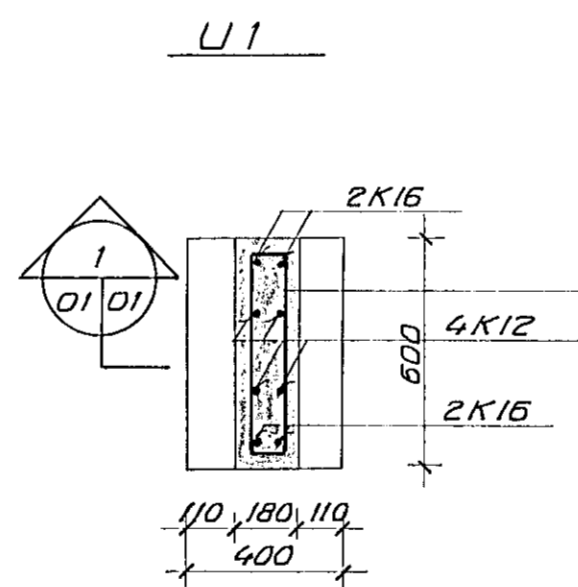

U1

15 APR 1991

M 1:10

M 1:10