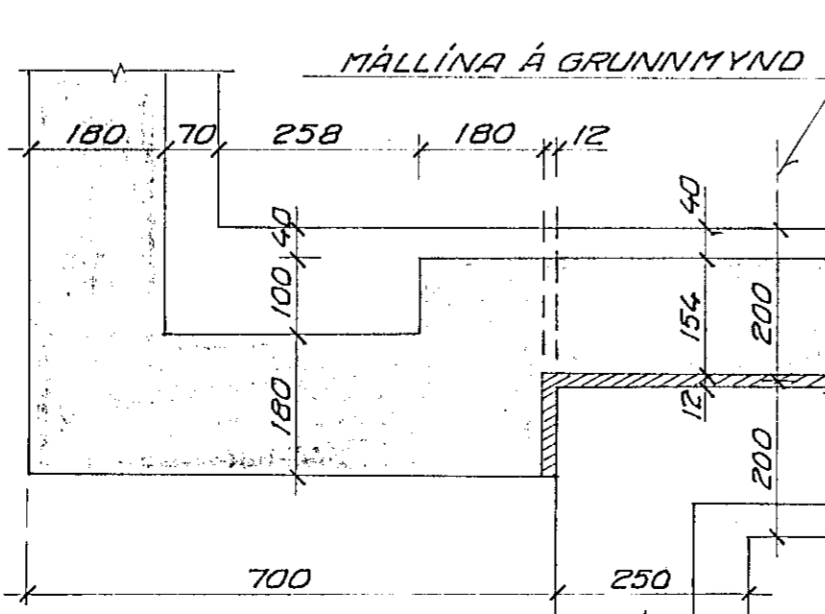

3

4

A

B

M 1:10

M 1:10

KÓTI Á PLÖTU ER 43.20

MERKIR AD 2K12 L=1000
STANDI 500 UPPÚR BOTNPLÖTUNNI
GÓLFPLÖTU SKAL JÄRNBEIDA MED K10% 250
JÄRNAGRIND SKAL VERA 50MM FRÁ EFRI
BRÚN PLÖTU.