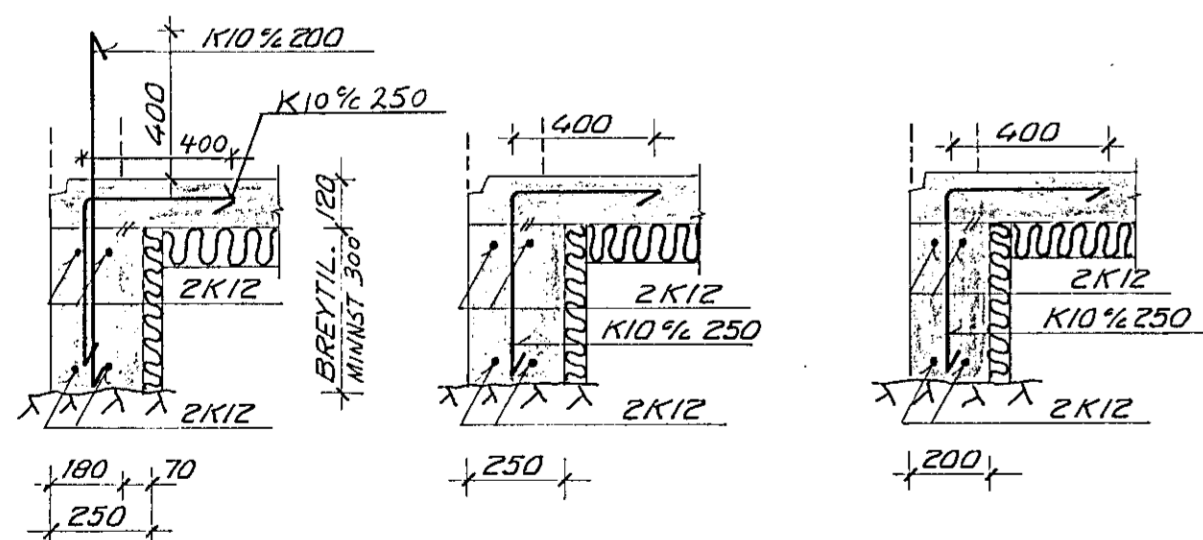

GRUNNMYND M 1:50

DEMIGERÐ SNID Í ÚTVEGG

DEMIGERÐ SNID Í INNVEGG

U1

A

B

15 APR 1991

2

3

4

A

B

M 1:10

M 1:10

KÓTI Á PLÖTU ER 43.20

MERKIR AD 2K12 L=1000
STANDI 500 UPPÚR BOTNPLÖTUNNI
GÓLFPLÖTU SKAL JÄRNBEIDA MED K10% 250
JÄRNAGRIND SKAL VERA 50MM FRÁ EFRI
BRÚN PLÖTU.