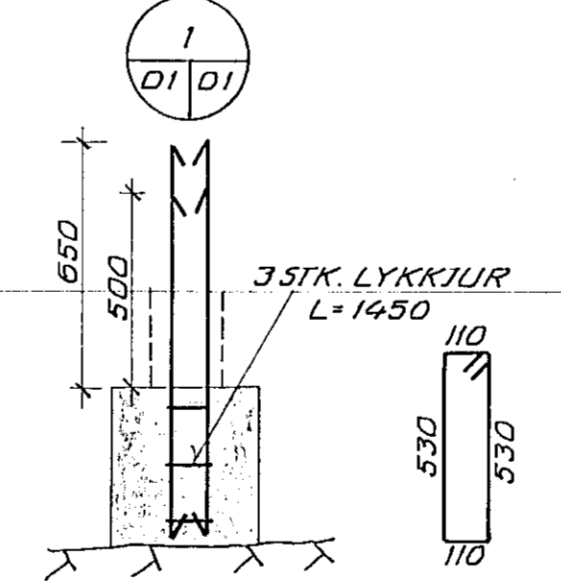

GRUNNMYND M 1:50

DEMIGERÐ SNID Í ÚTVEGG

DEMIGERÐ SNID Í INNVEGG

U1

A

B

15 APR 1991

2

3

4

A

B

M 1:10

M 1:10

KÓTI Á PLÖTU ER 43.20

MERKIR AD 2K12 L=1000
STANDI 500 UPPÚR BOTNPLÖTUNNI
GÓLFPLÖTU SKAL JÄRNBEIDA MED K10% 250
JÄRNAGRIND SKAL VERA 50MM FRÁ EFRI
BRÚN PLÖTU.