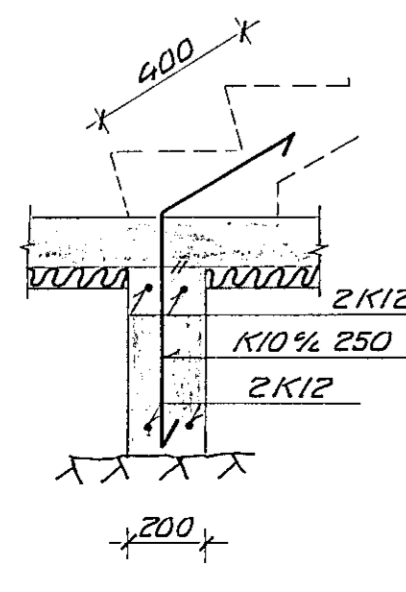

3

4

A

B

M 1:10

M 1:10

KÓTI Á PLÖTU ER 43.20

MERKIR AD 2K12 L=1000
STANDI 500 UPPÚR BOTNPLÖTUNNI
GÓLFPLÖTU SKAL JÄRNBEIDA MED K10% 250
JÄRNAGRIND SKAL VERA 50MM FRÁ EFRI
BRÚN PLÖTU.