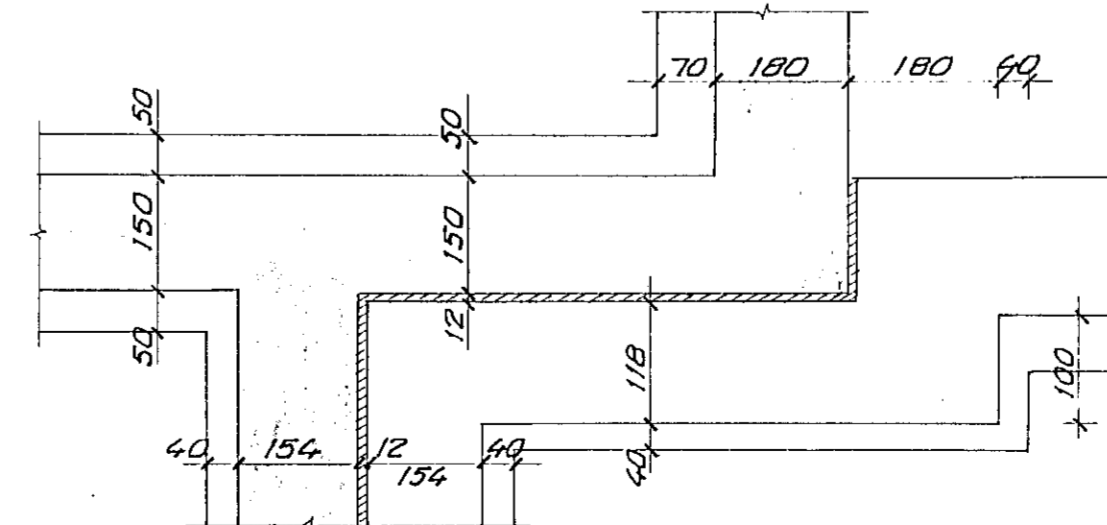

3

4

A

B

M 1:10

M 1:10

KÓTI Á PLÖTU ER 43.20

MERKIR AD 2K12 L=1000
STANDI 500 UPPÚR BOTNPLÖTUNNI
GÓLFPLÖTU SKAL JÄRNBEIDA MED K10% 250
JÄRNAGRIND SKAL VERA 50MM FRÁ EFRI
BRÚN PLÖTU.