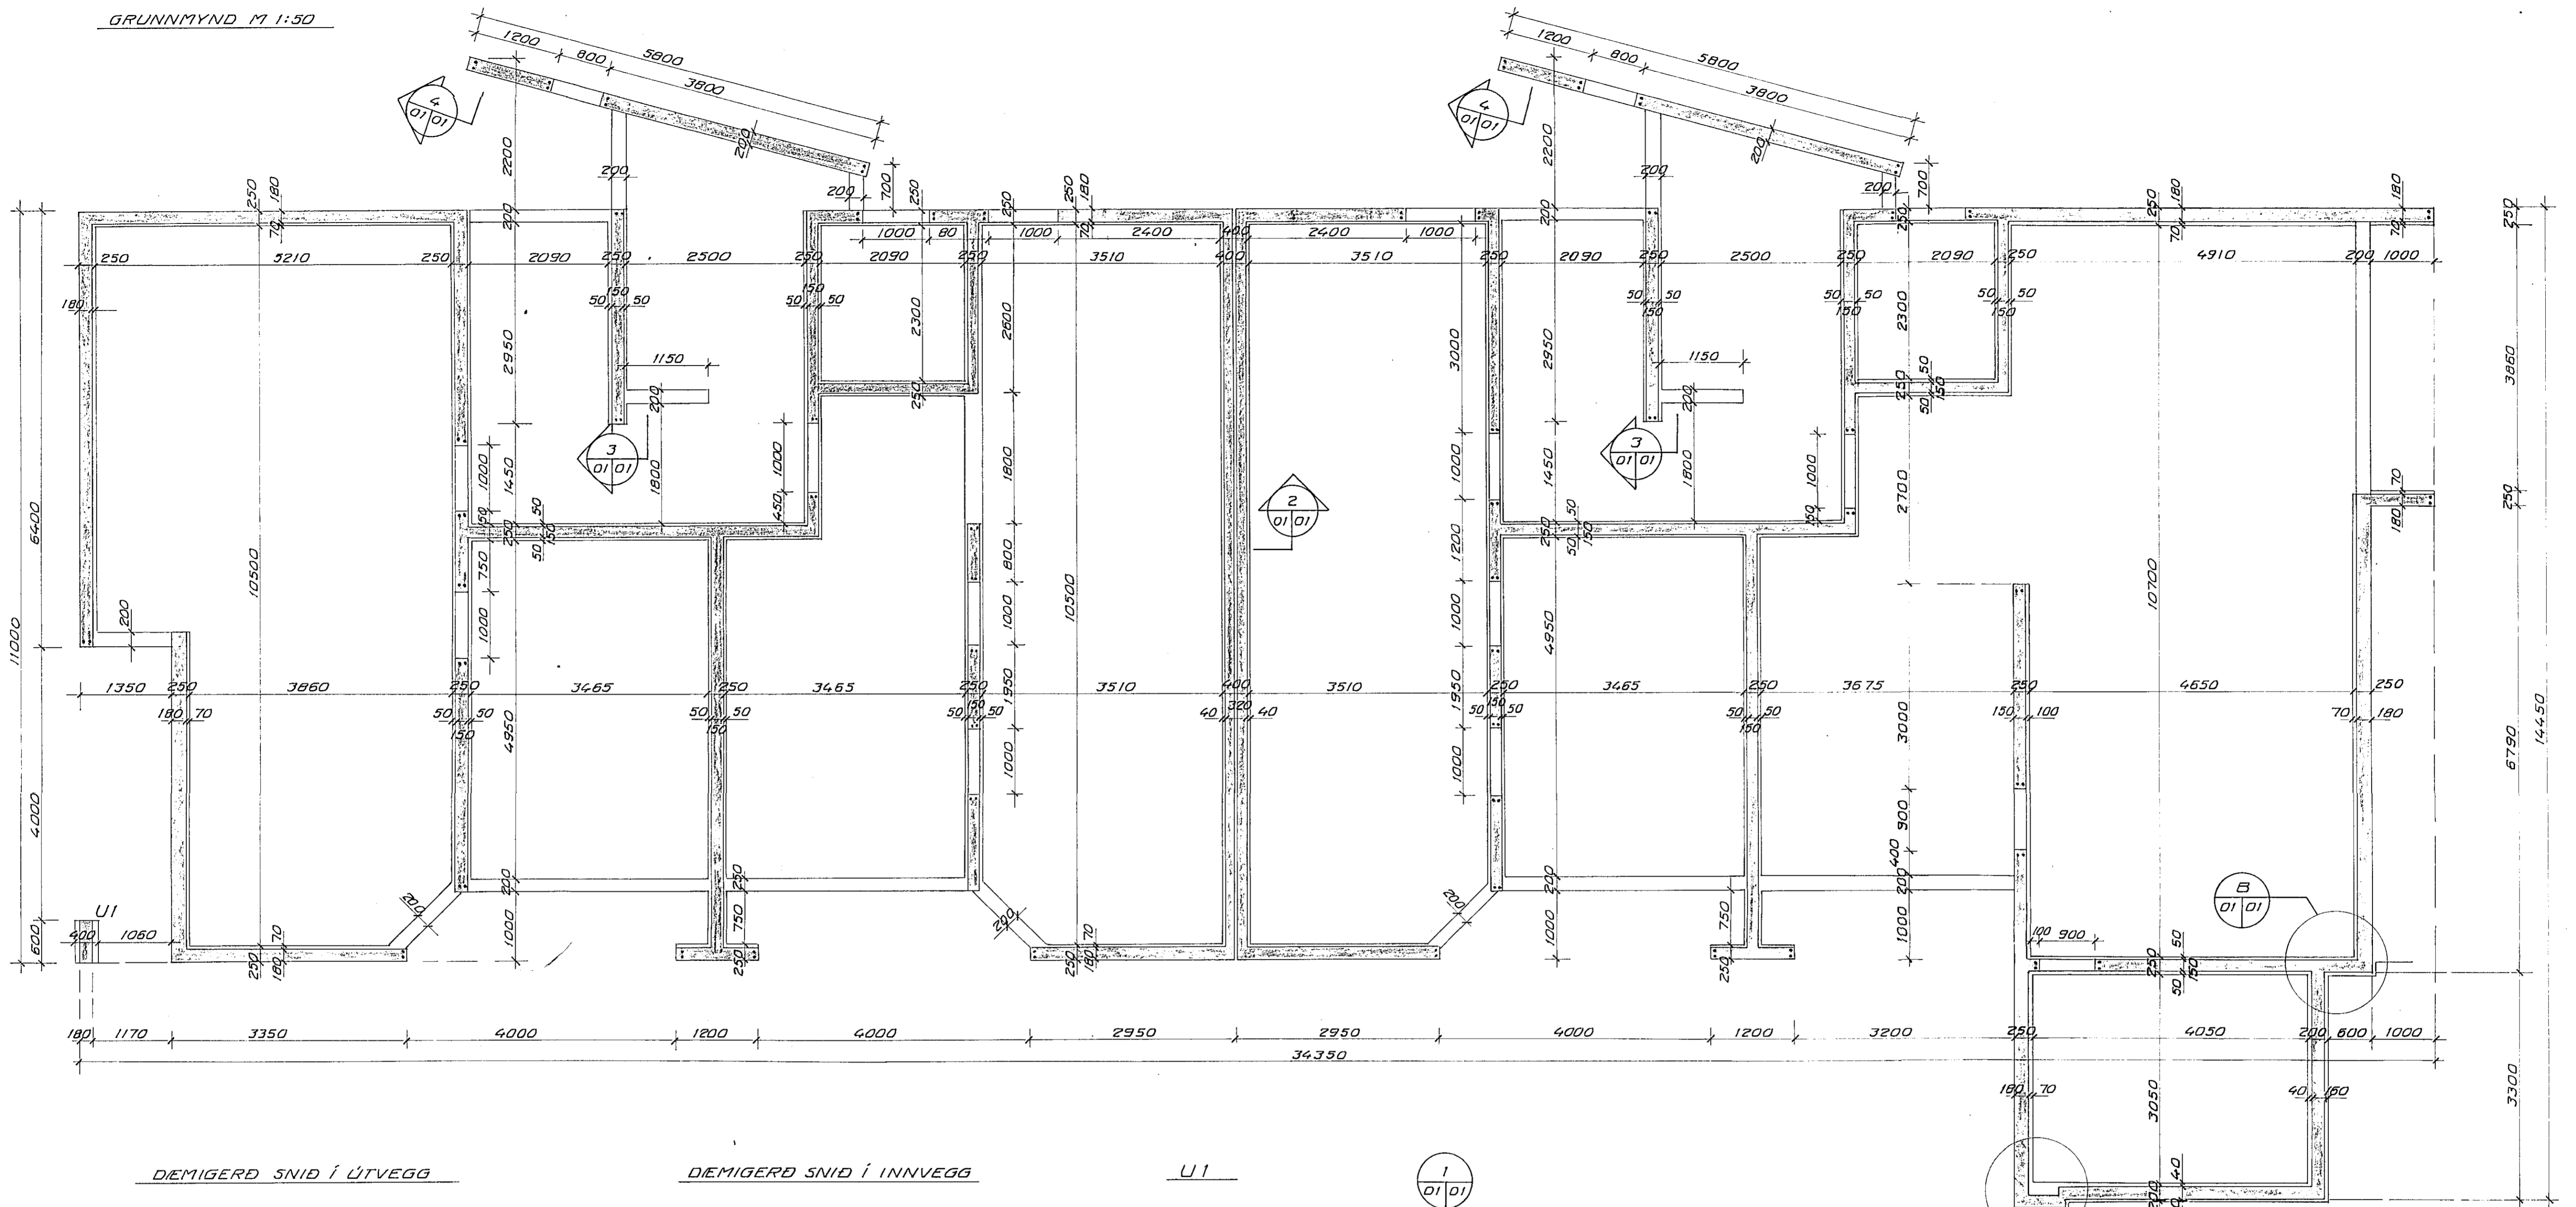

A

B

GRUNNMYND M 1:50

U1