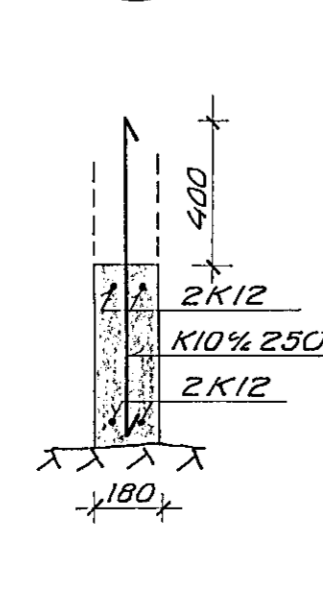

3

4

A

B

M 1:10

M 1:10

KÓTI Á PLÖTU ER 43.20

MERKIR AD 2K12 L=1000
STANDI 500 UPPÚR BOTNPLÖTUNNI
GÓLFPLÖTU SKAL JÄRNBEIDA MED K10% 250
JÄRNAGRIND SKAL VERA 50MM FRÁ EFRI
BRÚN PLÖTU.