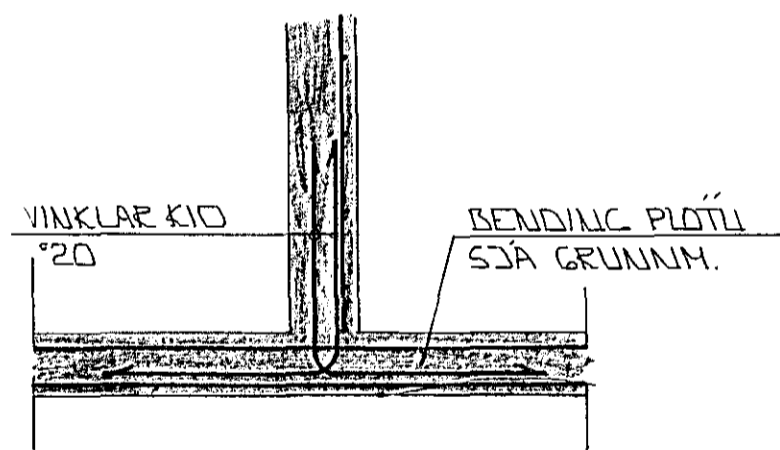

SNID 4-4 x 1:20

SNID 5-1:20

SNID 6-6 x 1:20

SNID X x 1:20

SNID Y x 1:20

SNID 7 x 1:20

		13-MAY-1992			
BR.NR.	DAGS	EÐLI	BREYTINGAR		
DVERGHOLT 21 HAFNARFJARDI				DAGS NOV '91	
BURÐARVIRKI - SNID				HANNAÐ G.H.	
MÆLIKV. 1.1.20				TEIKNADGK	
SIGURÐUR ÞORLEIFSSON				VERK NR. 9142	
STRANDGÖTU 11 HAFNARFJARDI SÍMI 54751/54255				BLADNR. 1-06	