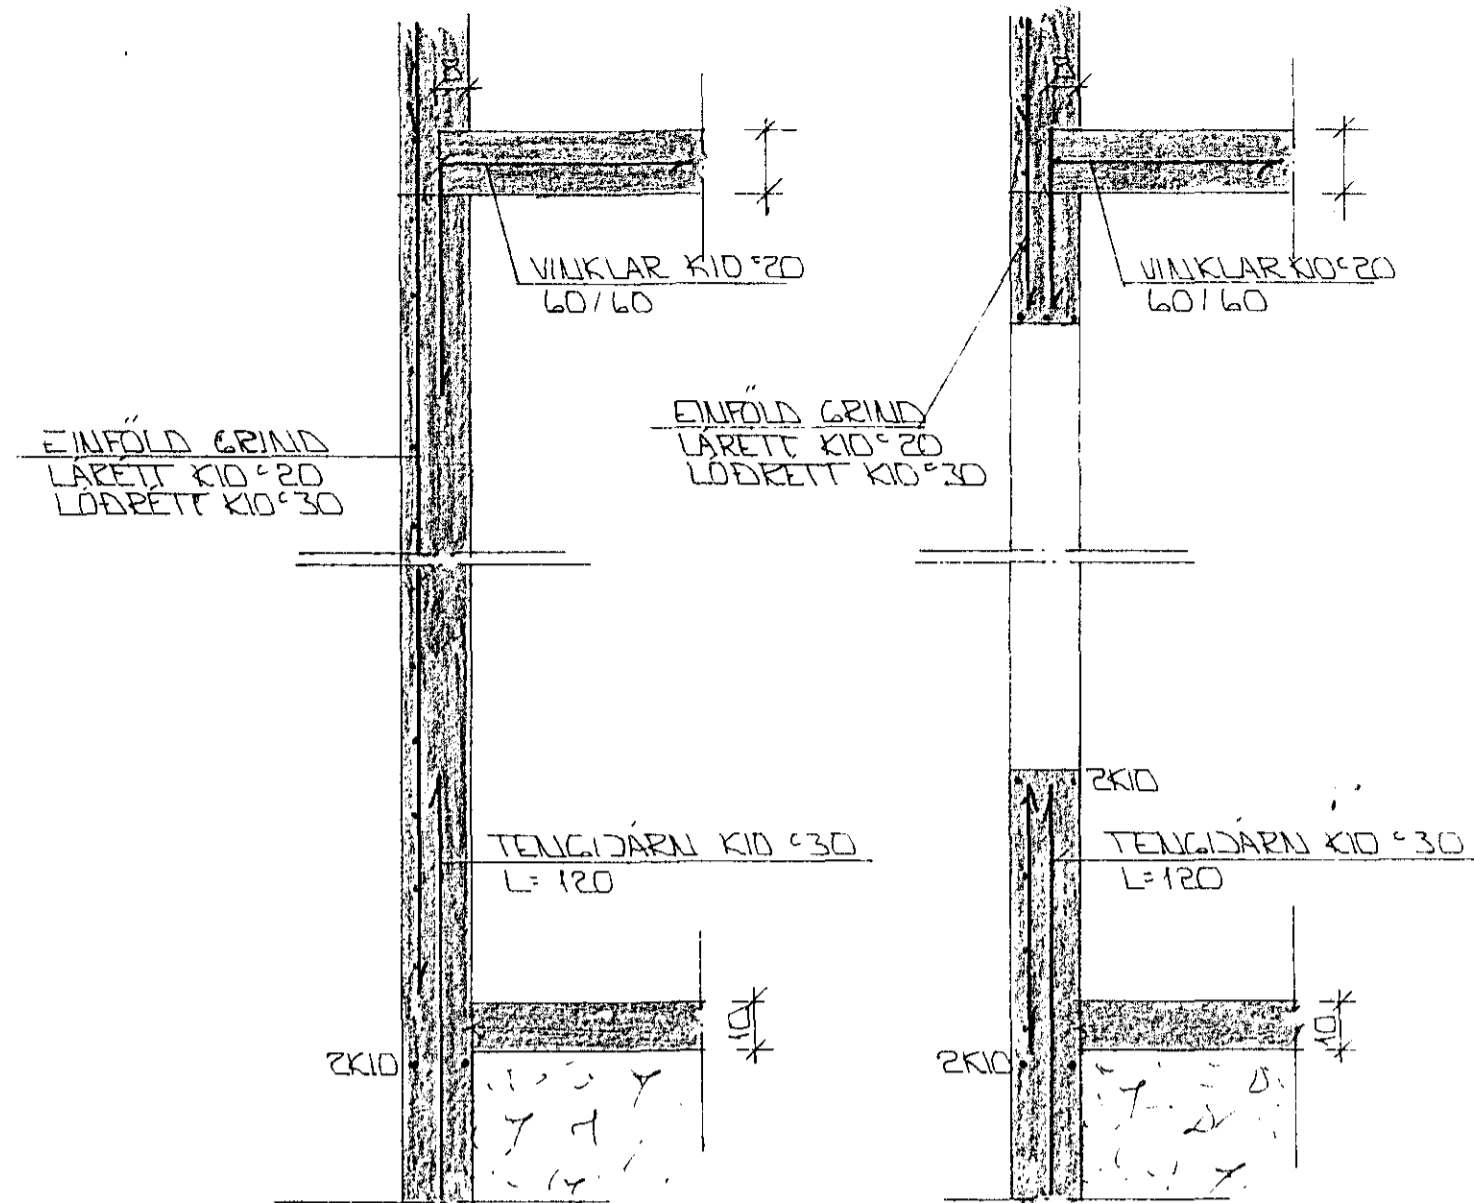

SNID 4-4 x 1:20

SNID 5-1:20

SNID 6-6 x 1:20

SNID X x 1:20

SNID Y x 1:20

SNID 7 x 1:20

		13-MAY-1992			
BR.NR.	DAGS	EÐLI	BREYTINGAR		
DVERGHOLT 21 HAFNARFJARDI				DAGS NOV '91	
BURÐARVIRKI - SNID				HANNAÐ G.H.	
MÆLIKV. 1.1.20				TEIKNADGK	
SIGURÐUR ÞORLEIFSSON				VERK NR. 9142	
STRANDGÖTU 11 HAFNARFJARDI SÍMI 54751/54255				BLADNR. 1-06	