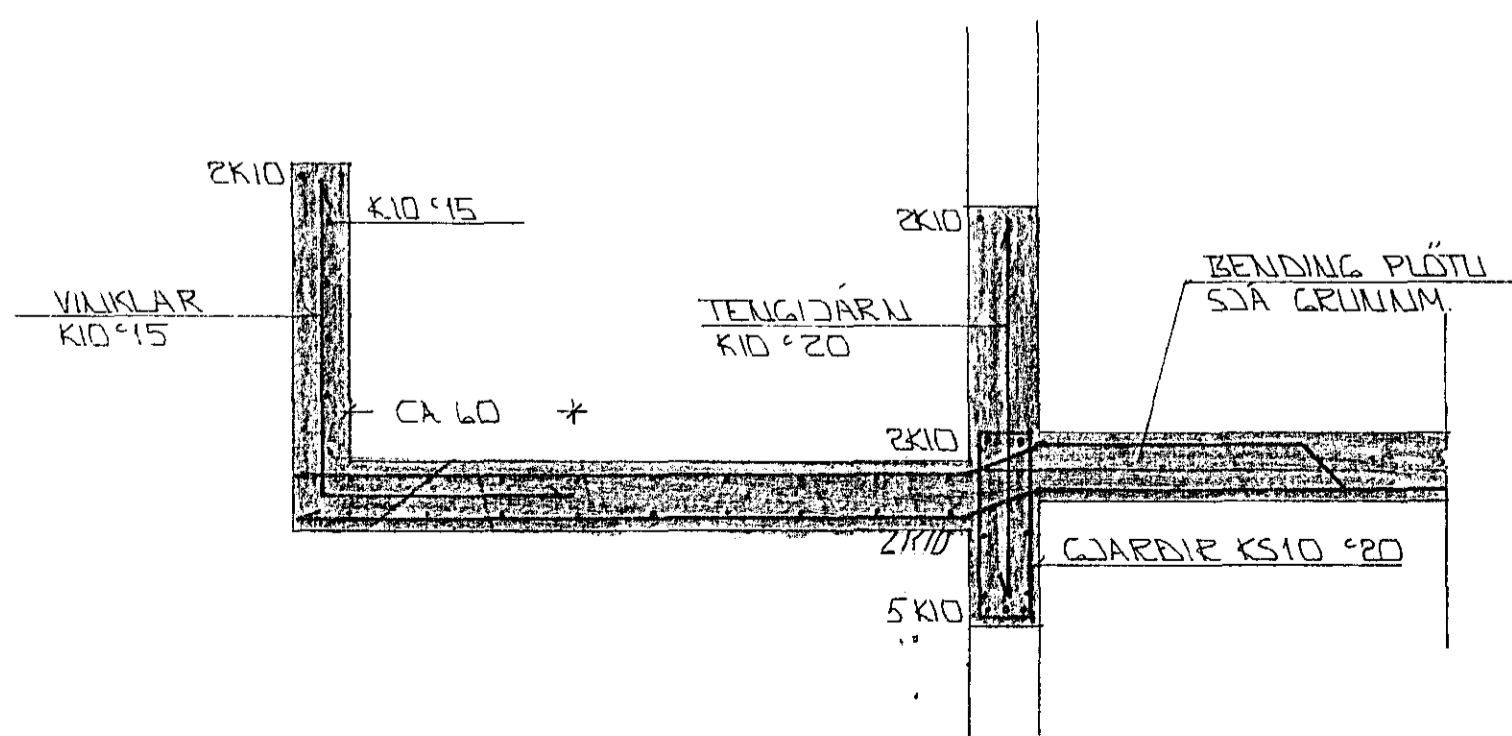

SNID 4-4 x 1:20

SNID 5-1:20

SNID 6-6 x 1:20

SNID X x 1:20

SNID Y x 1:20

SNID 7 x 1:20

		13-MAY-1992			
BR.NR.	DAGS	EÐLI	BREYTINGAR		
DVERGHOLT 21 HAFNARFJARDI				DAGS NOV '91	
BURÐARVIRKI - SNID				HANNAÐ G.H.	
MÆLIKV. 1.1.20				TEIKNADGK	
SIGURÐUR ÞORLEIFSSON				VERK NR. 9142	
STRANDGÖTU 11 HAFNARFJARDI SÍMI 54751/54255				BLADNR. 1-06	