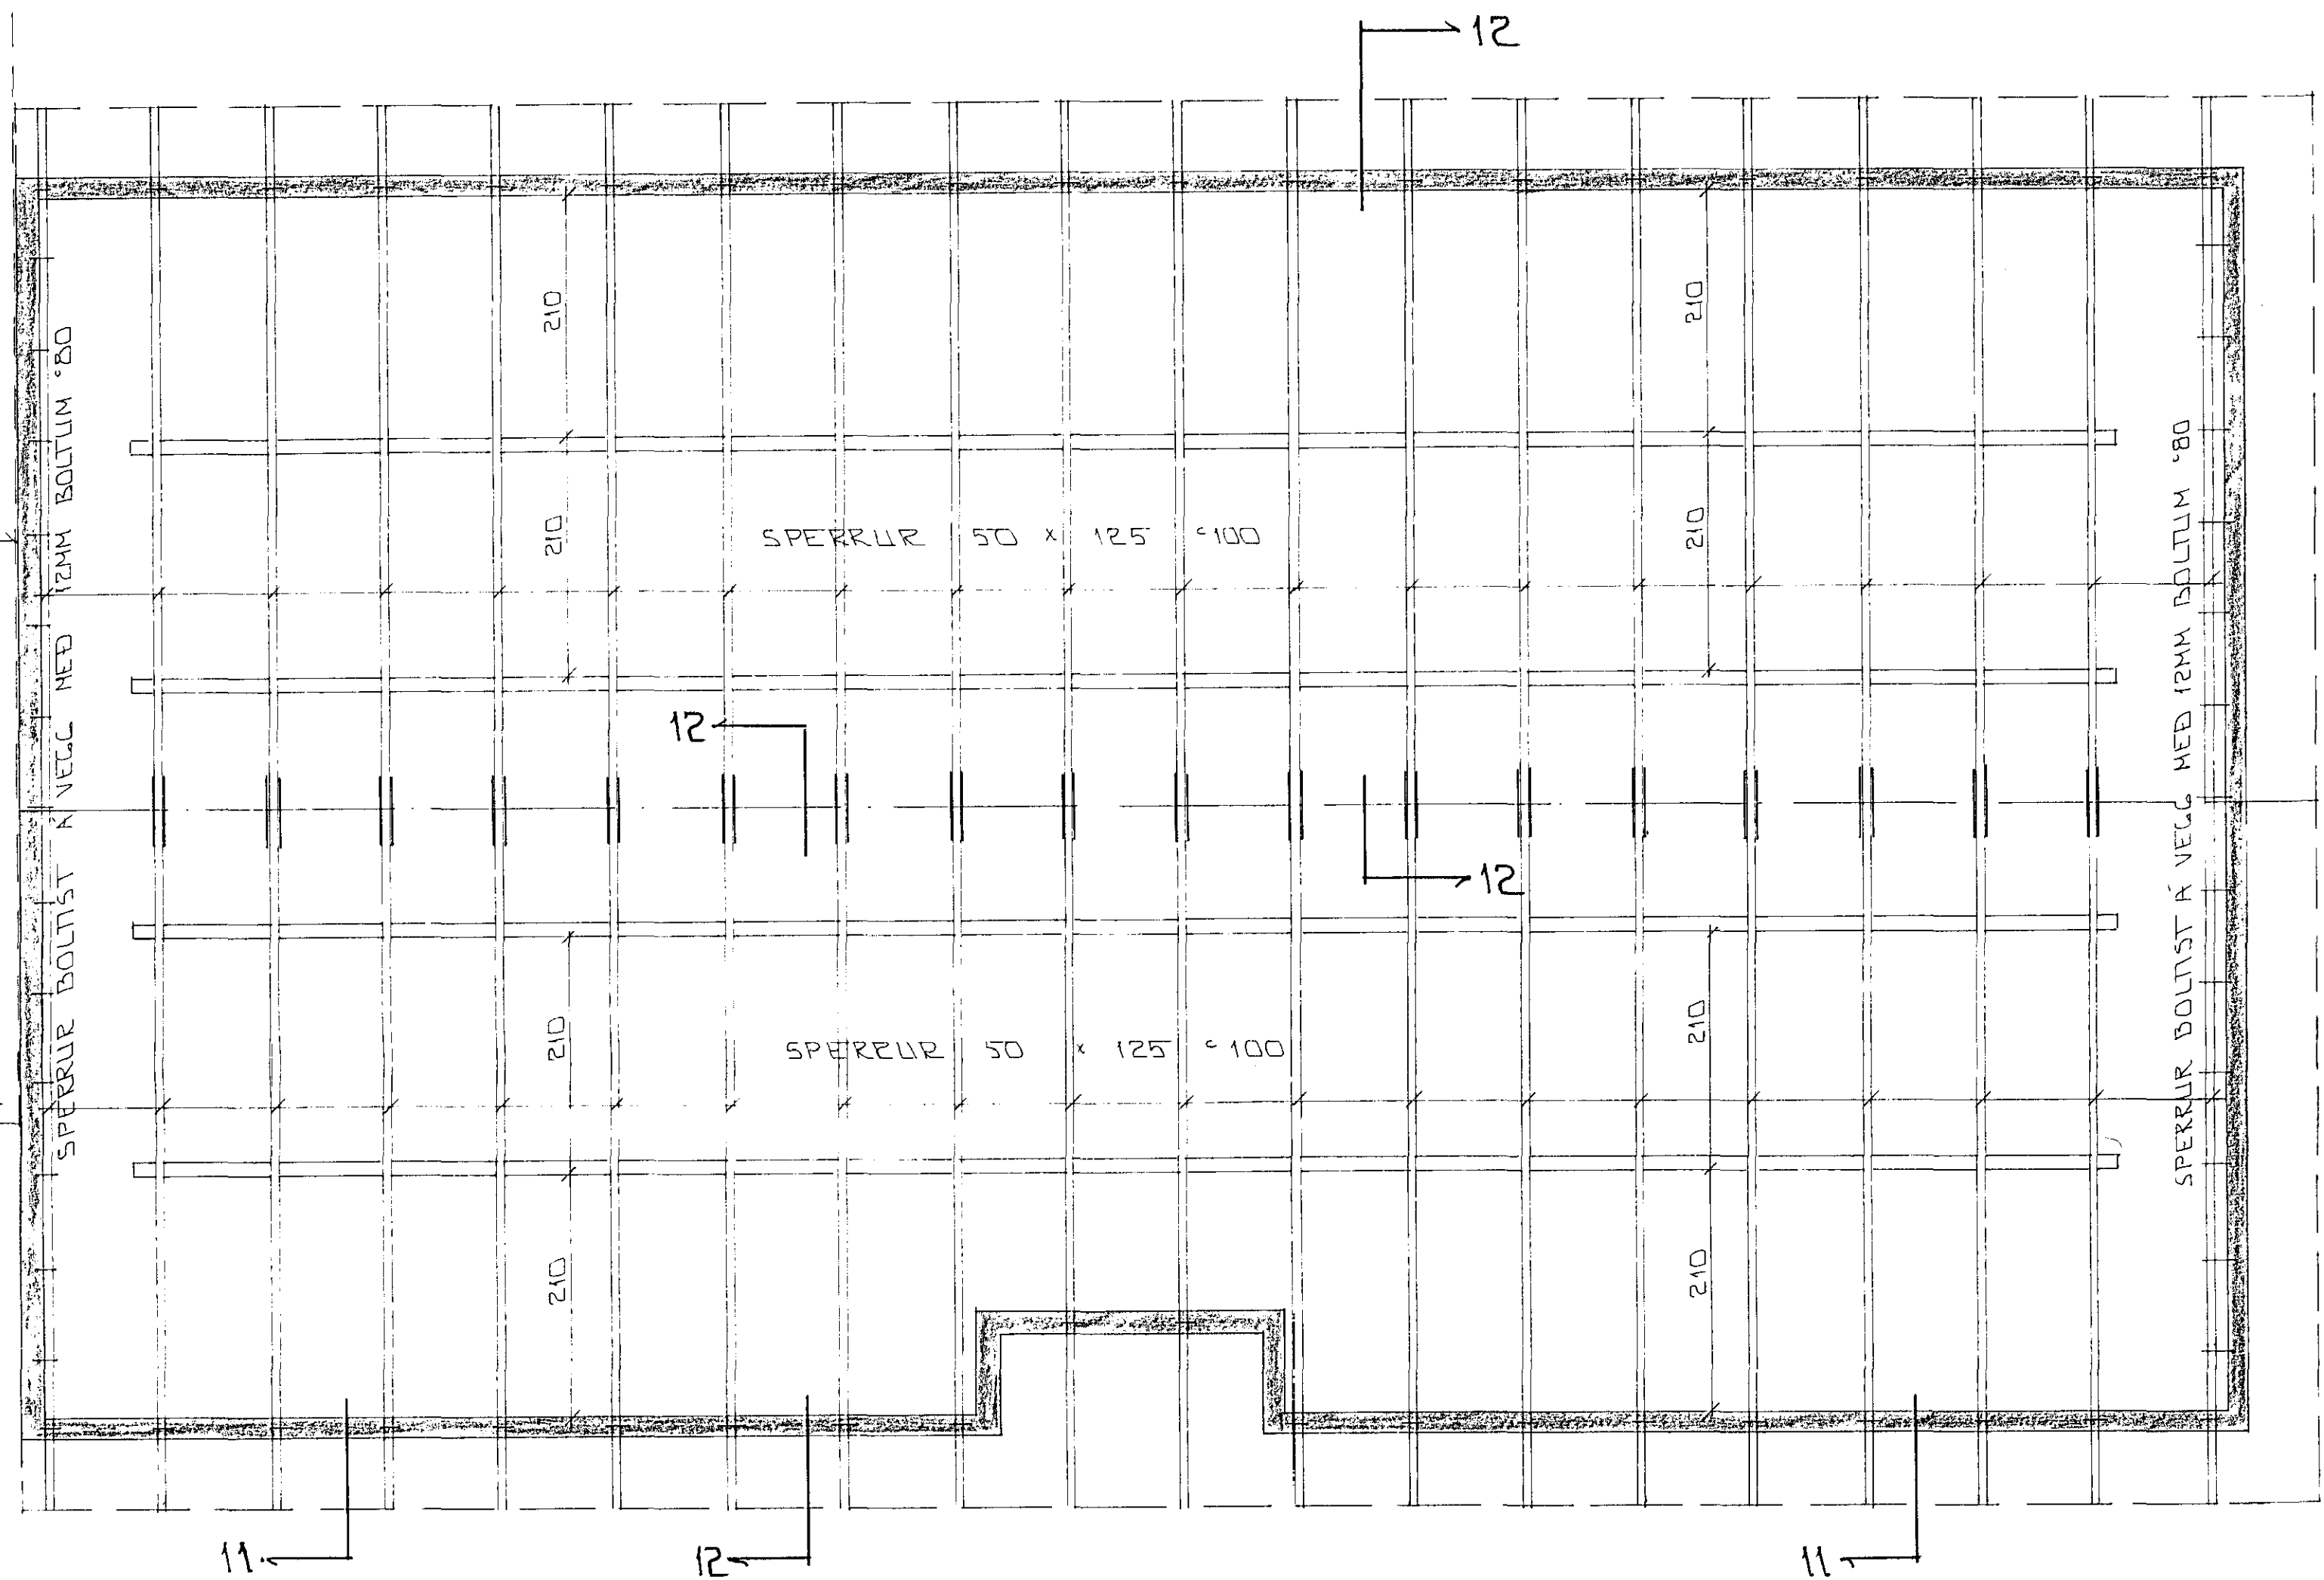

Í SAMSKYFTI MULLI
HÚSA KOMI 12MM
TÖRUTEX EÐA
25MM PETTPRESSUÐ
STEINULL.

GRUNNMÝND • 1 : 50

SKÝRINGAR

ALMEIÐLAR SKÝRINGAR SÁ BL. NR. 1-01.
SUIÐ SÁ BL. NR. 1-09.

		14 MAY 1992		
BR. NR.	DAGS	EÐLI BREVTINGAR		
DVERGHOLT 23 HAFNARFIRÐI				DAGS NÓV '91
GRUNNMÝND - ÞAKVIKKIS				HANNAÐ
MÆLIKV. 1 : 50				TEIKNADGH
SIGURÐUR ÞORLEIFSSON TEKNIPRÆÐINGUR F.T.F.I.				VERK NR. 9143
STRANDGÖTU 11 HAFNARFIRÐI SÍMI 54751/54255				BLAD NR. 1-08