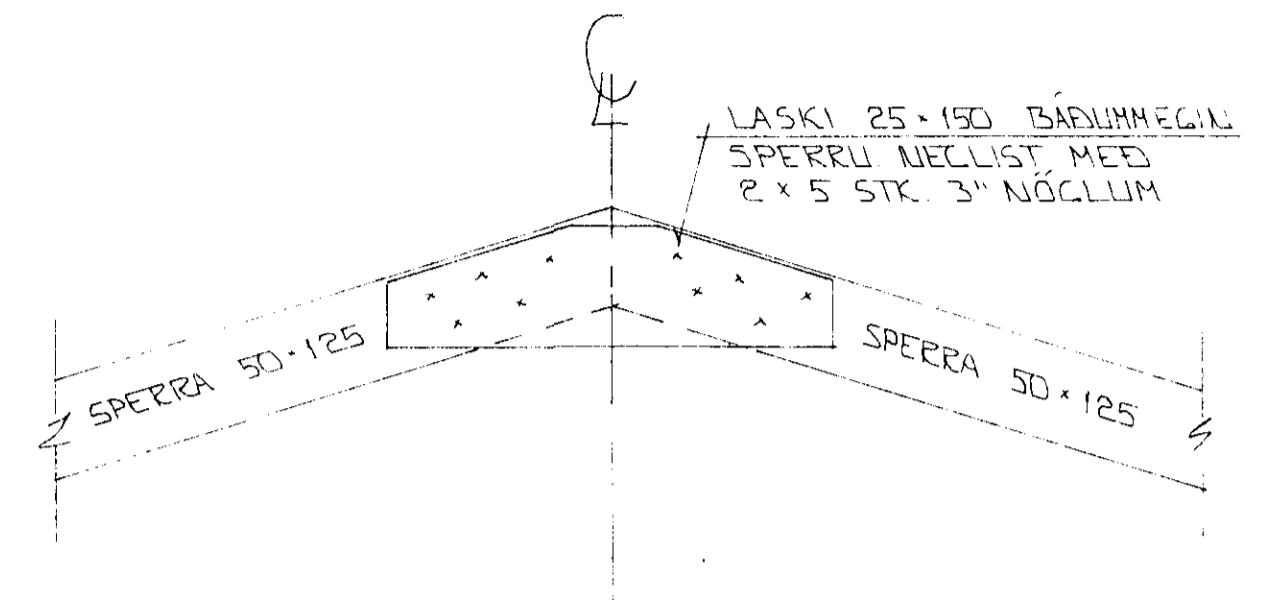

SNID 11 YFIR SVALACLUCCUM 1:10

SNID 12-12 1:10

SKÝRINLAR

ALMENNAR SKÝRINGAR SJA BL. NR. 1-01.

BR. NR.	DAGS	EBLI BREVINGAR	SIGN.
			DAGS NOV '91
DVERGHOLT 23 HAFNARFIRÐI			HANNAÐ
ÞAKVIRKI - SNID			TEIKNAD <i>GF</i>
MÆLIKV. 1:10			VERK NR. 9143
SIGURÐUR ÞORLEIFSSON TEKNIFRÆÐINGUR F.T.F.I.			BLAD NR. 1-09
STRANDGÖTU 11 HAFNARFIRÐI SÍMI 54751/54255			