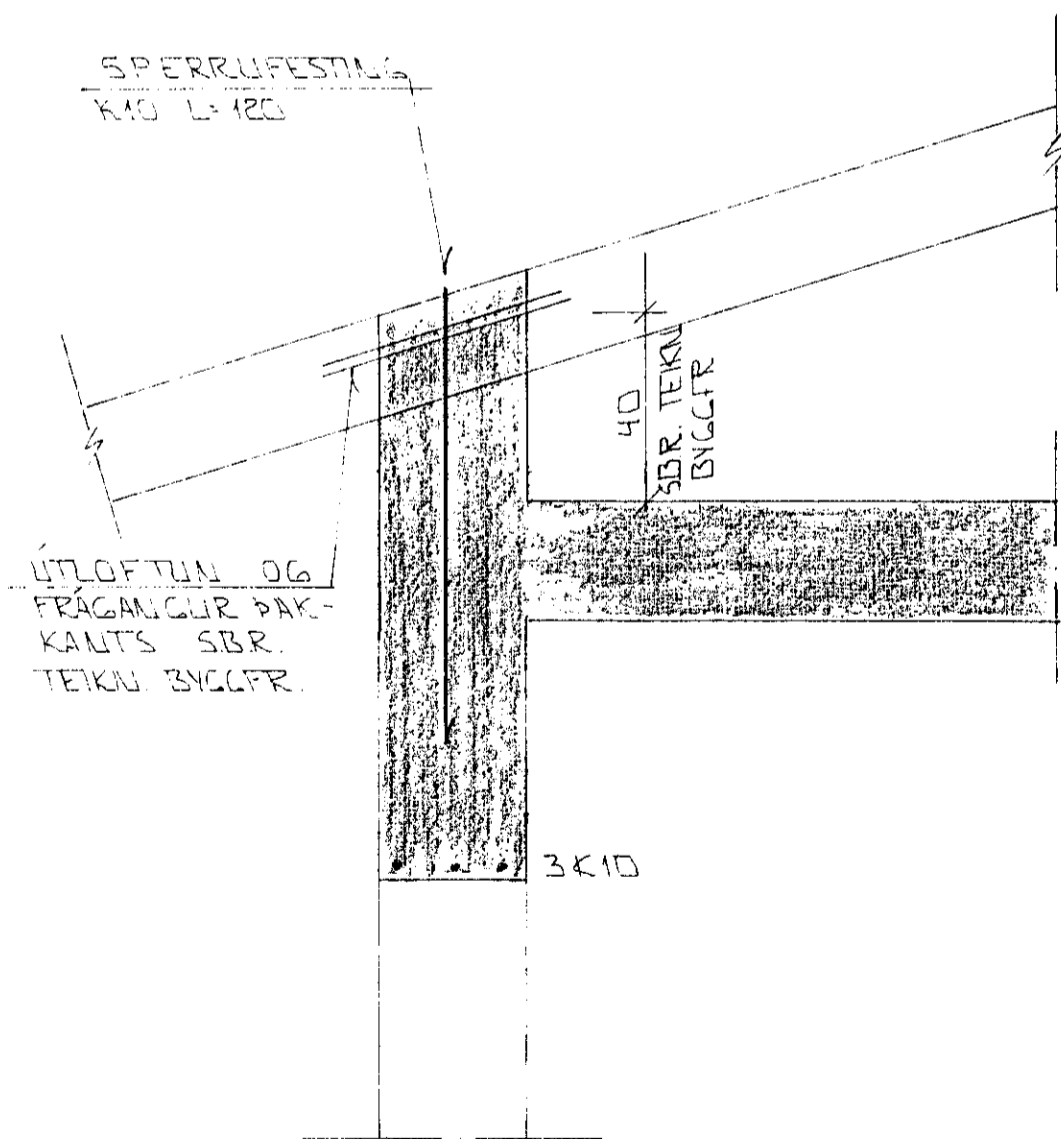

SNID 11 YFIR SVALACLUCCUM 1:10

SNID 12-12 1:10

SKÝRINLAR

ALMENNAR SKÝRINGAR SJA BL. NR. 1-01.

BR. NR.	DAGS	EBLI BREVINGAR	SIGN.
			DAGS NOV '91
DVERGHOLT 23 HAFNARFIRÐI			HANNAÐ
ÞAKVIRKI - SNID			TEIKNAD <i>GF</i>
MÆLIKV. 1:10			VERK NR. 9143
SIGURÐUR ÞORLEIFSSON TEKNIFRÆÐINGUR F.T.F.I.			BLAD NR. 1-09
STRANDGÖTU 11 HAFNARFIRÐI SÍMI 54751/54255			