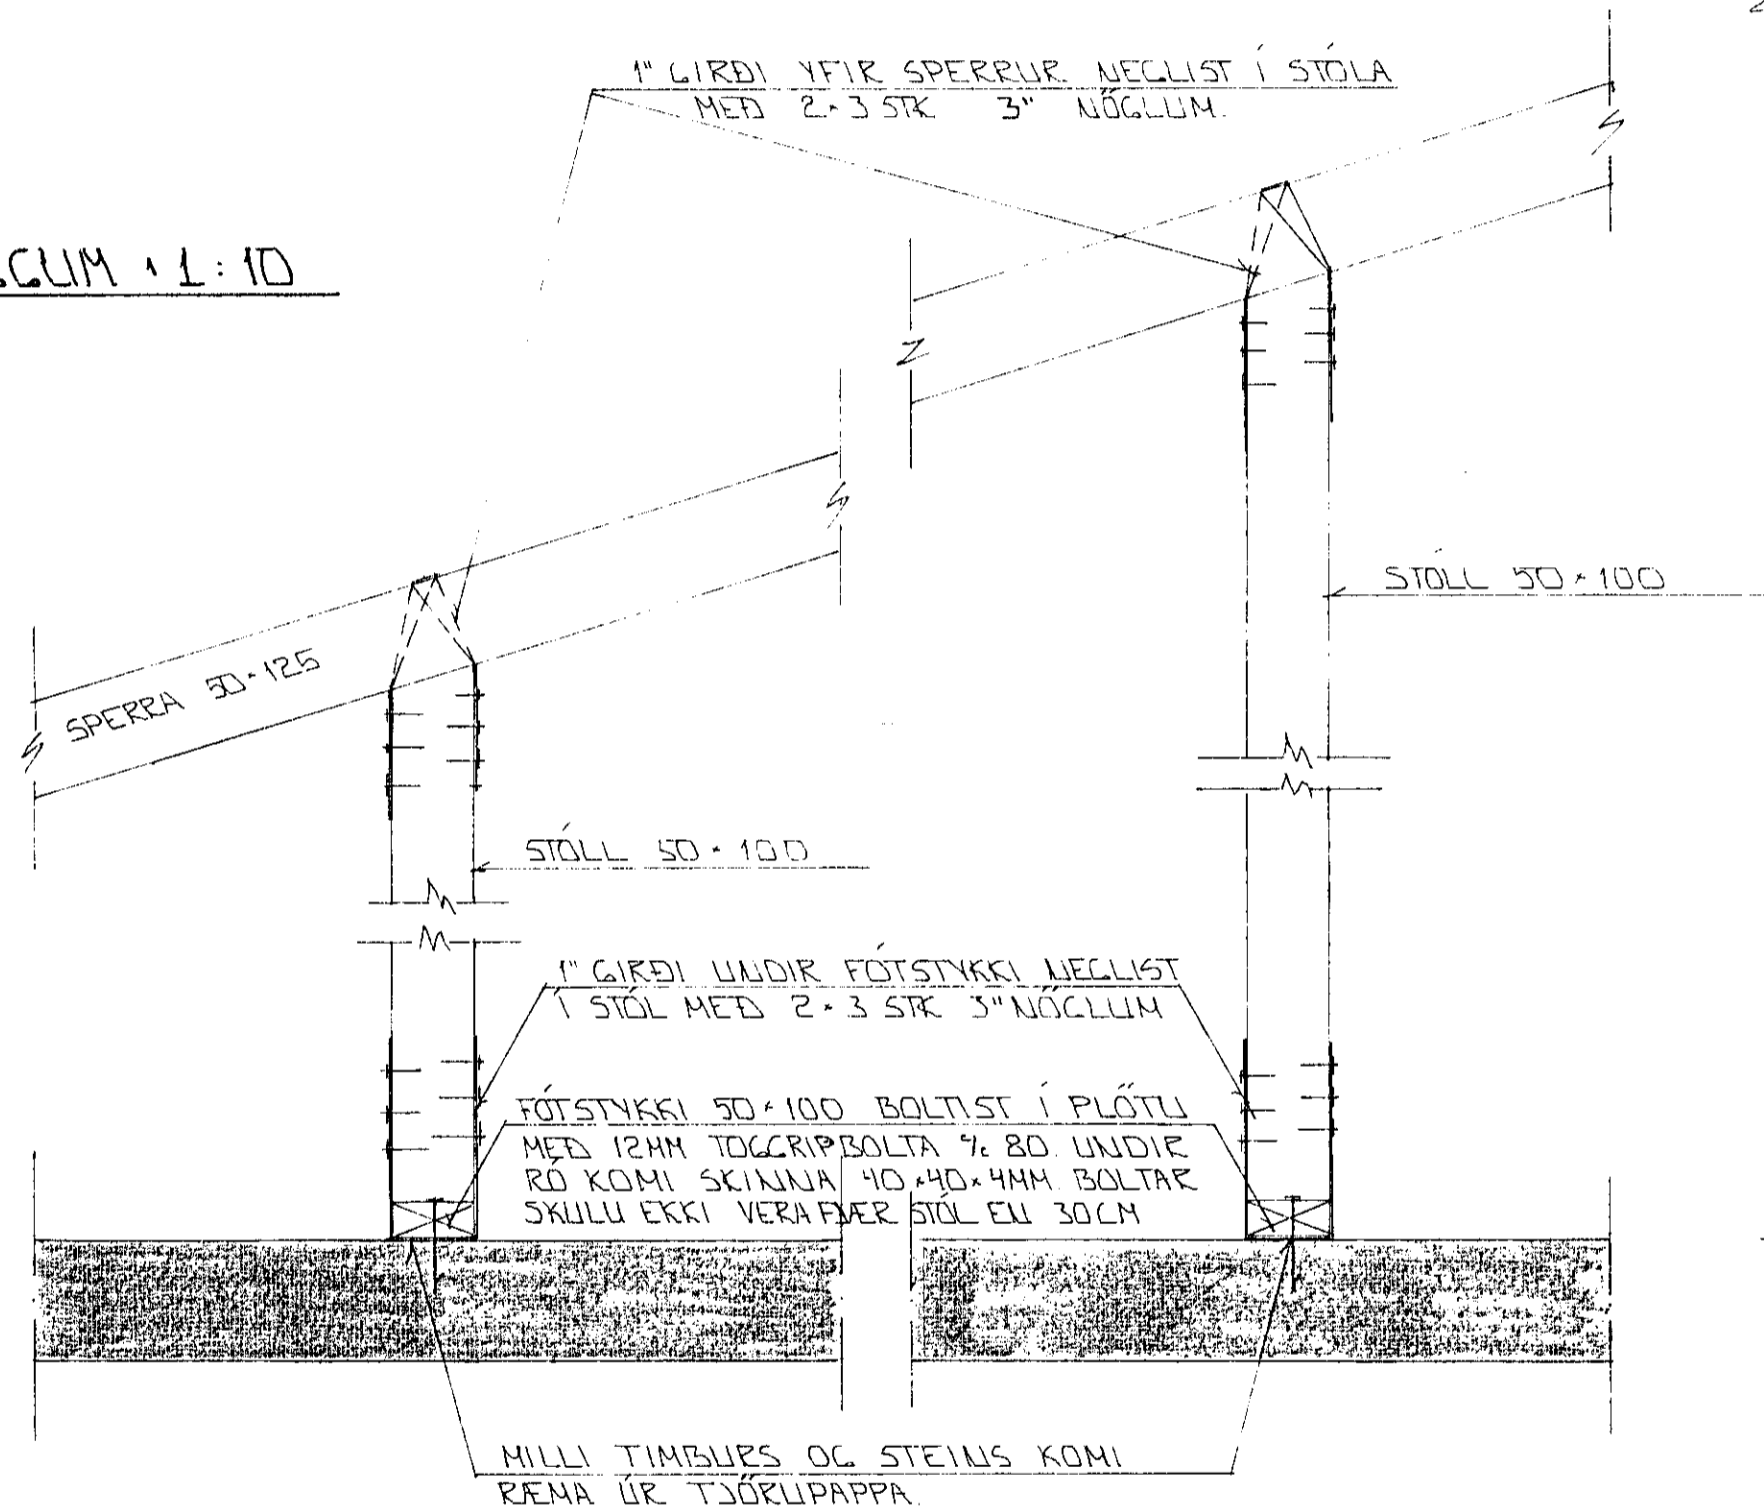

SNID 11 YFIR SVALACLUCCUM 1:10

SNID 12-12 1:10

SKÝRINLAR

ALMENNAR SKÝRINGAR SJA BL. NR. 1-01.

BR. NR.	DAGS	EBLI BREVINGAR	SIGN.
			DAGS NOV '91
DVERGHOLT 23 HAFNARFIRÐI			HANNAÐ
ÞAKVIRKI - SNID			TEIKNAD <i>GF</i>
MÆLIKV. 1:10			VERK NR. 9143
SIGURÐUR ÞORLEIFSSON TEKNIFRÆÐINGUR F.T.F.I.			BLAD NR. 1-09
STRANDGÖTU 11 HAFNARFIRÐI SÍMI 54751/54255			