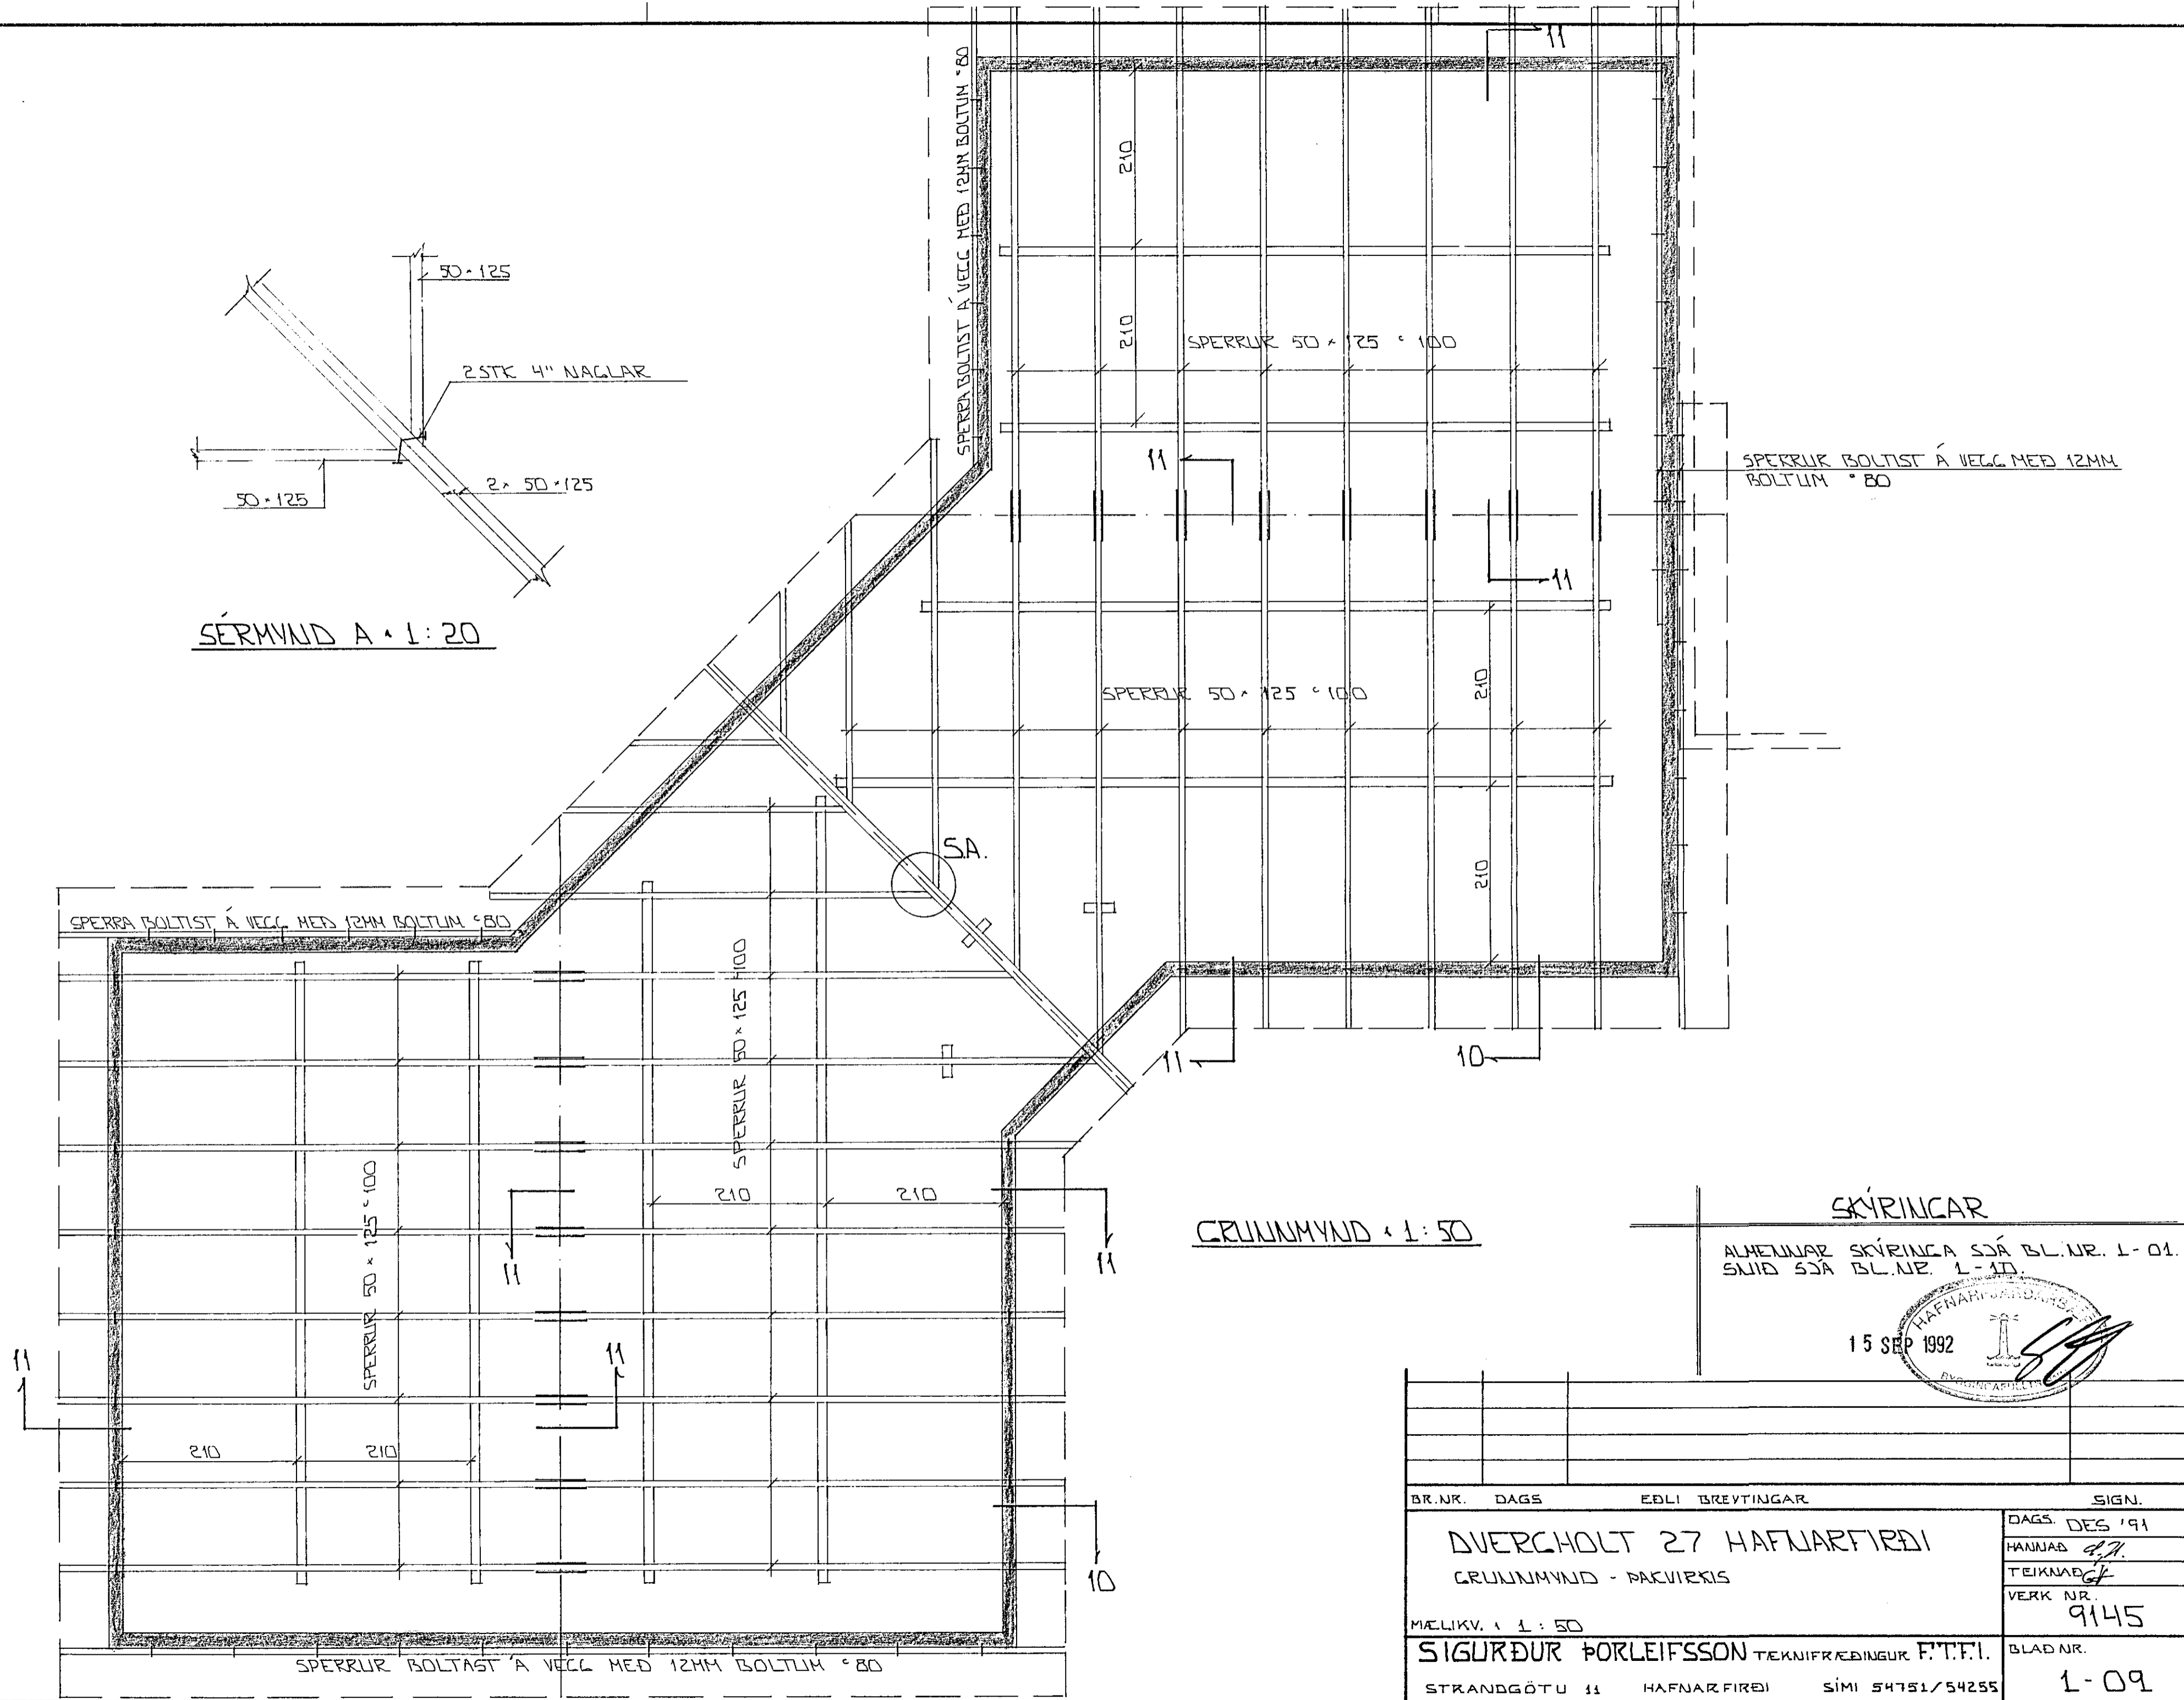

SÉRMUND A • 1:20

GRUNNMUND • 1:50

SKÝRINGAR

ALMENJAR SKÝRINGA SÞÁ BL.NR. 1-01.
SNIÐ SÞÁ BL.NR. 1-10.

BR.NR.	DAGS	EDLI BREVTINGAR	SIGN.
			DAGS. DES '91
			HANNAÐ <i>g.f.</i>
			TEIKNAD <i>g.f.</i>
			VERK NR. 9145
MÆLIKV. • 1:50			BLAD NR.
SIGURÐUR ÞORLEIFSSON TEKNIFRÆÐINGUR F.T.F.I.			1-09
STRANDGÖTU 11 HAFNARFIRÐI SÍMI 54751/54255			