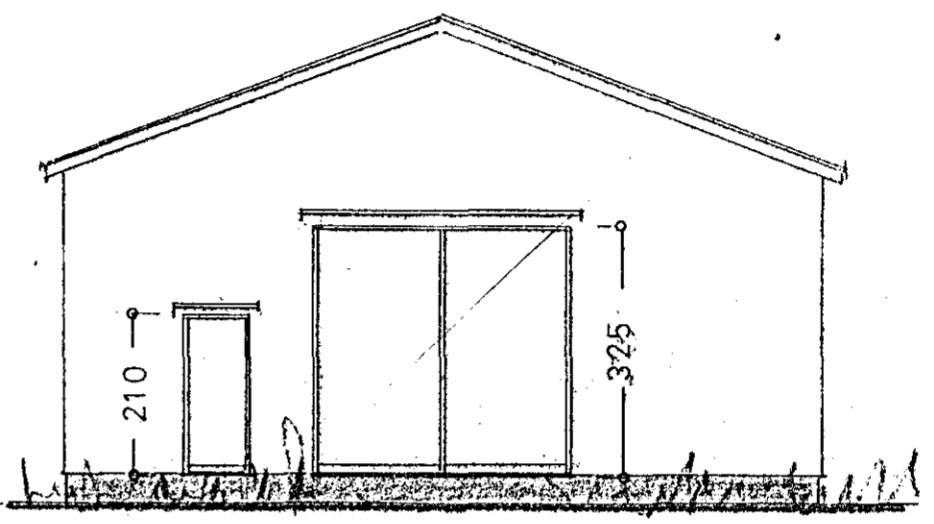

Sambýkt & fundi bygga-
 nofnúmer 8. 7. 1970
 BYGGINGAFULLTÖNN
 I HAFNARHÖRÐI
 F. Sigurðsson

Afstöðumynd 1:2000

Norðaustur

Nordvestur

Sudvestur

Sudaustur

Grunnmynd

Snid

Stærð:
 lóð 1000 m²
 hús 300 m² 1500 m³

ÓSEYRI h.f.
 Skreiðargeymsluhús
 Grunnmynd } 1:100
 Snid }
 Útlit }
 Afstöðumynd 1:2000

Staðnaðir 5. júlí 1970
 F. Sigurðsson