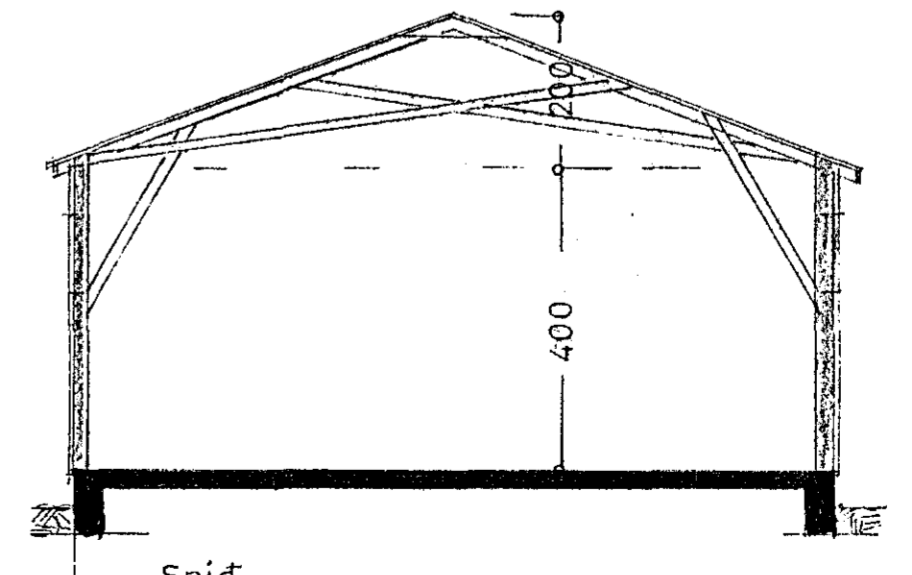

Sambýkt & fundi bygga-
 nofnúmer 8. 7. 1970
 BYGGINGAFULLTÖNN
 I HAFNARHÖRÐI
 F. Sigurðsson

Afstöðumynd 1:2000

Norðaustur

Nordvestur

Sudvestur

Sudaustur

Grunnmynd

Snid

Stærð:
 lóð 1000 m²
 hús 300 m² 1500 m³

ÓSEYRI h.f.
 Skreiðargeymsluhús
 Grunnmynd } 1:100
 Snid }
 Útlit }
 Afstöðumynd 1:2000

Staðnaðir 5. júlí 1970
 F. Sigurðsson