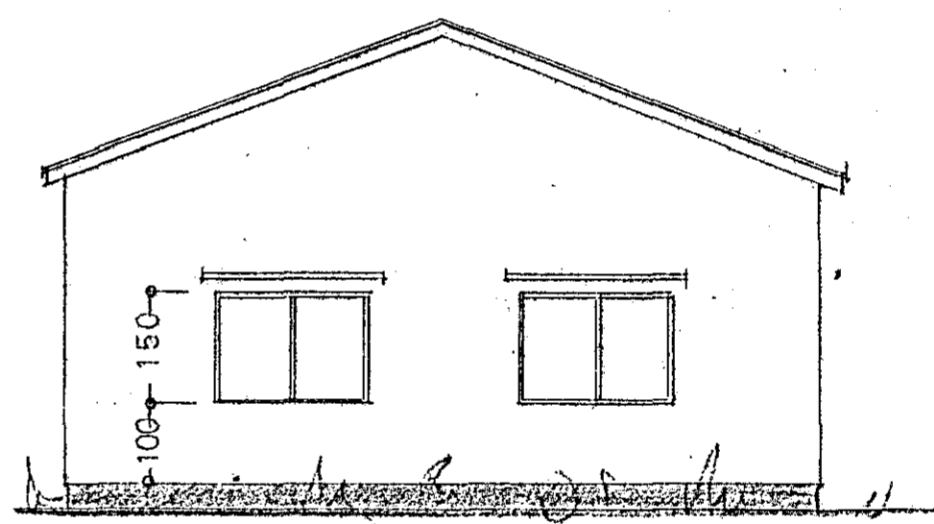

Sambýkt & fundi bygga-
 nofnúmer 8. 7. 1970
 BYGGINGAFULLTÖNN
 I HAFNARHÖRÐI
 F. Sigurðsson

Afstöðumynd 1:2000

Norðaustur

Nordvestur

Sudvestur

Sudaustur

Grunnmynd

Snid

Stærð:
 lóð 1000 m²
 hús 300 m² 1500 m³

ÓSEYRI h.f.
 Skreiðargeymsluhús
 Grunnmynd } 1:100
 Snid }
 Útlit }
 Afstöðumynd 1:2000

Staðnaðir 5. júlí 1970
 F. Sigurðsson