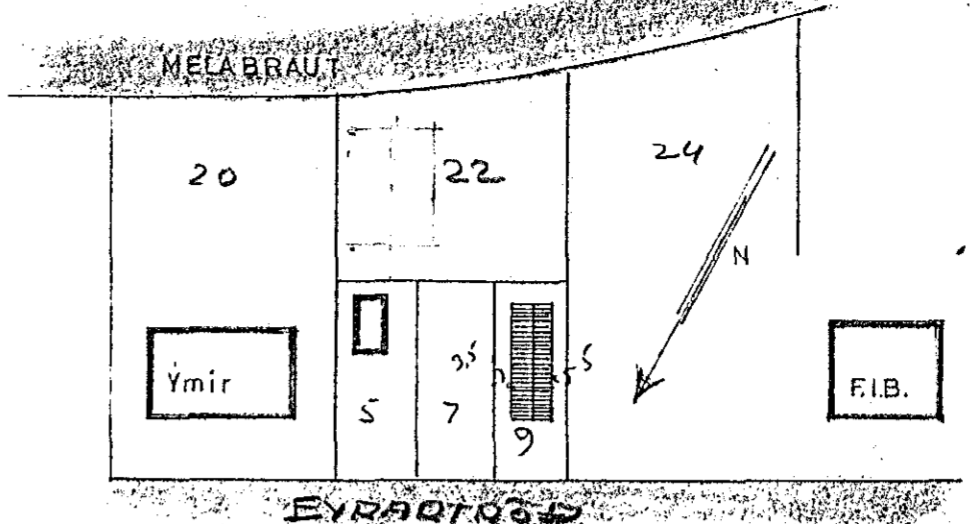

Sambýkt & fundi bygga-
 nofnúmer 8. 7. 1970
 BYGGINGAFULLTÖNN
 I HAFNARHÖRÐI
 F. Sigurðsson

Afstöðumynd 1:2000

Norðaustur

Nordvestur

Sudvestur

Sudaustur

Grunnmynd

Snid

Stærð:
 lóð 1000 m²
 hús 300 m² 1500 m³

ÓSEYRI h.f.
 Skreiðargeymsluhús
 Grunnmynd } 1:100
 Snid }
 Útlit }
 Afstöðumynd 1:2000

Staðnaðir 5. júlí 1970
 F. Sigurðsson