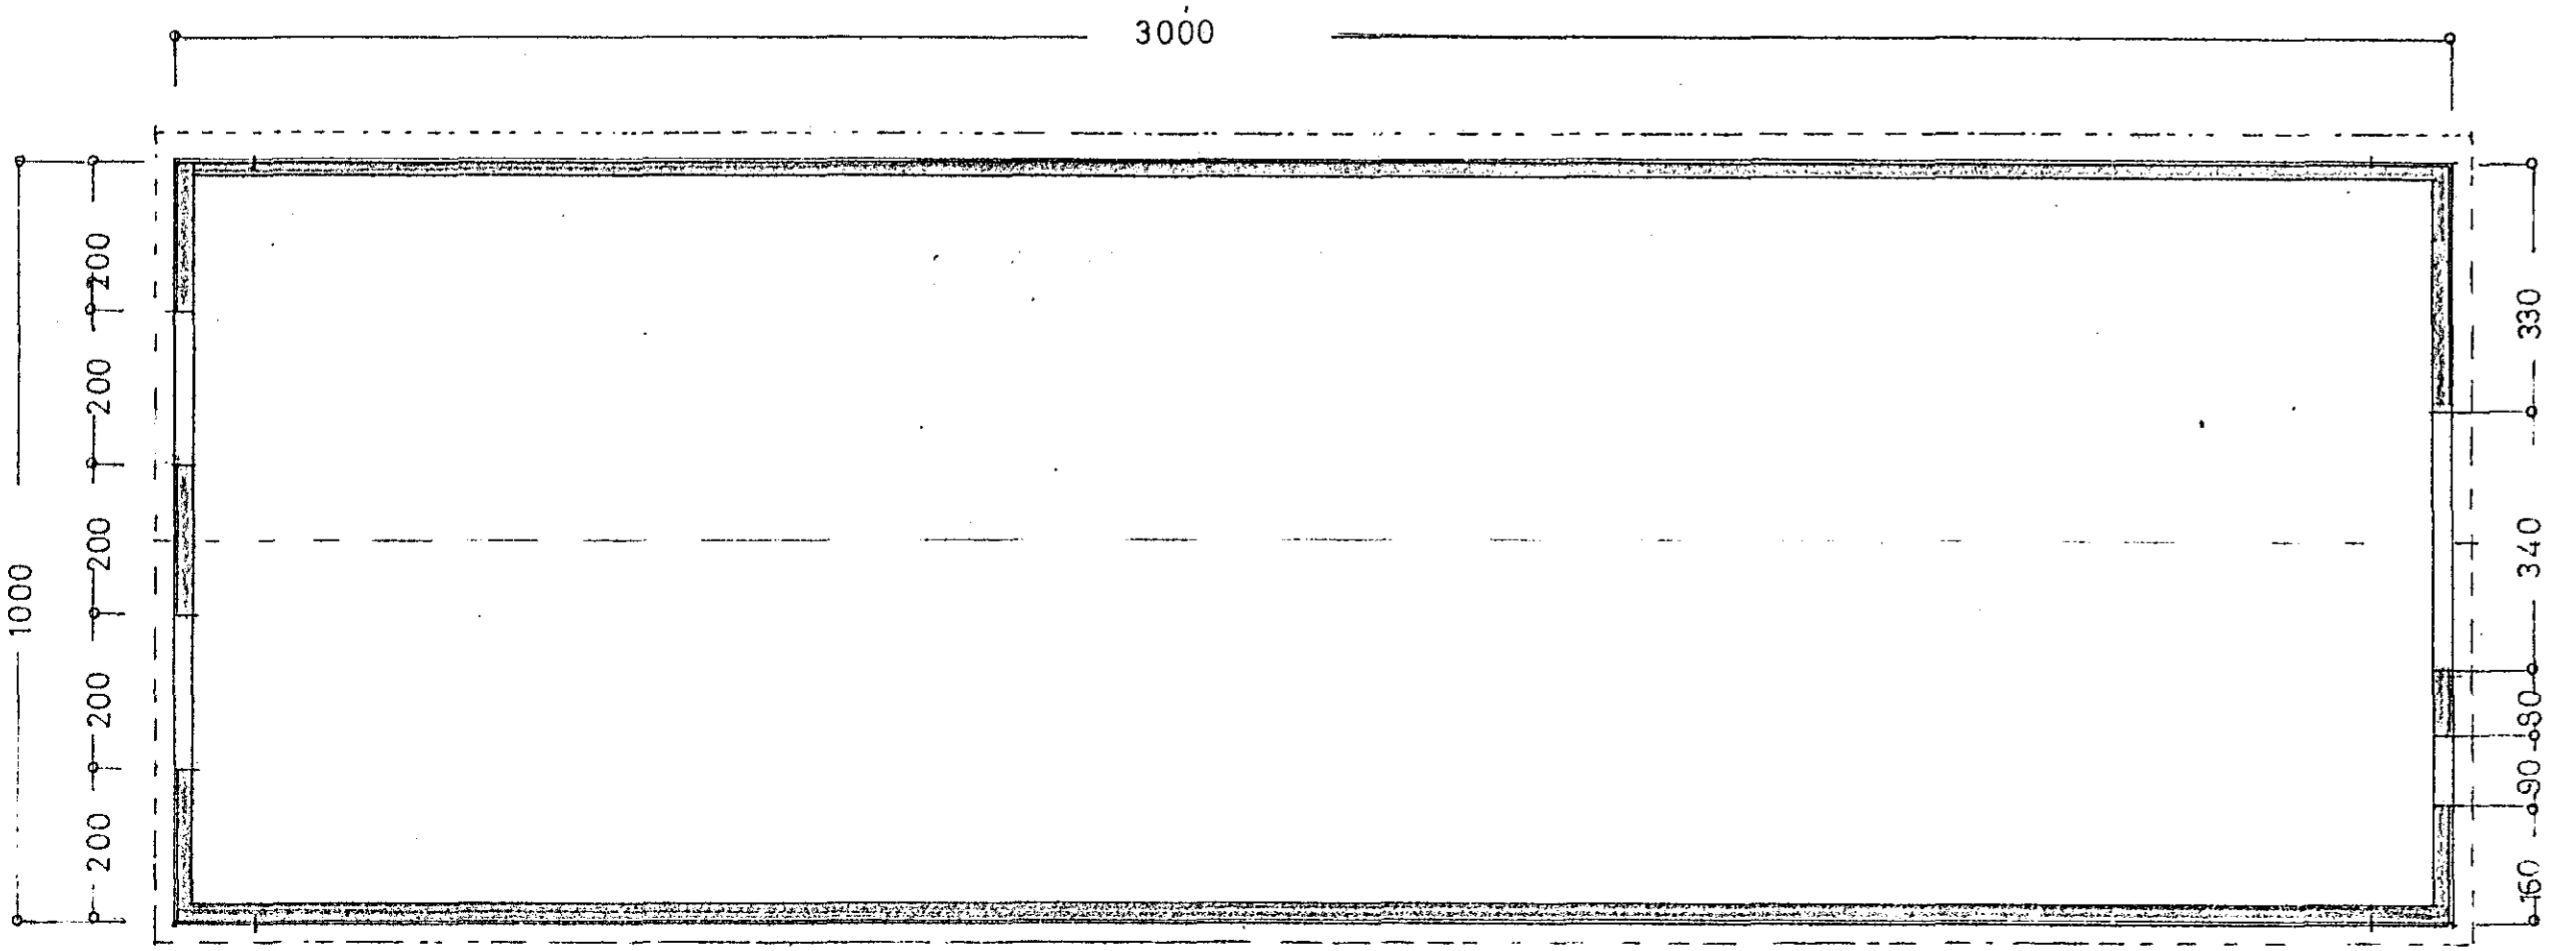

Sambýkt & fundi bygga-
 nofnúmer 8. 7. 1970
 BYGGINGAFULLTÖNN
 I HAFNARHÖRÐI
 F. Sigurðsson

Afstöðumynd 1:2000

Norðaustur

Nordvestur

Sudvestur

Sudaustur

Grunnmynd

Snid

Stærð:
 lóð 1000 m²
 hús 300 m² 1500 m³

ÓSEYRI h.f.
 Skreiðargeymsluhús
 Grunnmynd } 1:100
 Snid }
 Útlit }
 Afstöðumynd 1:2000

Staðnaðir 5. júlí 1970
 F. Sigurðsson