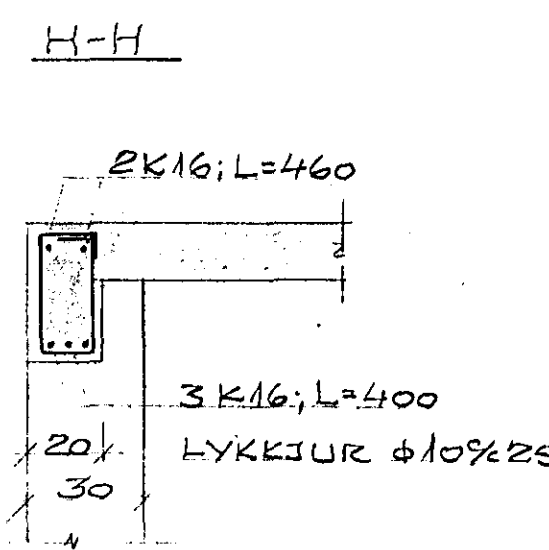

GRUNNMYND 1:50

STEYÐUGÆÐI S-200
BENDISTAL KS 40 NEMA SE 37 Í LYKKJUM
Í ÖLLUM ÚTVEGGJUM ER K10% 40 LAR OG LÖÐR.
Í BÆÐI BORD
ÞÉTTING VIÐ ELÐRA HÚS SJA BL.5

EYRARTRÖÐ 6, HAFNARF.	
VEGGIR OG MIHLÖFT	
Í NORÐURENDA	
DR. DAGS.	BREYTING
TÆKNIPJÓNUSTAN SF.	HANNAÐ UD
LÁGMULA 5 - 105 REYKJAVÍK - Sími 83844	KVARDI 1:50, 1:20
Vilhjálmur Þorláksson	TEIKNAD UD
	DAGS 20. 10. 80
	YFIRFARIÐ
	NR. 8013 AF 4