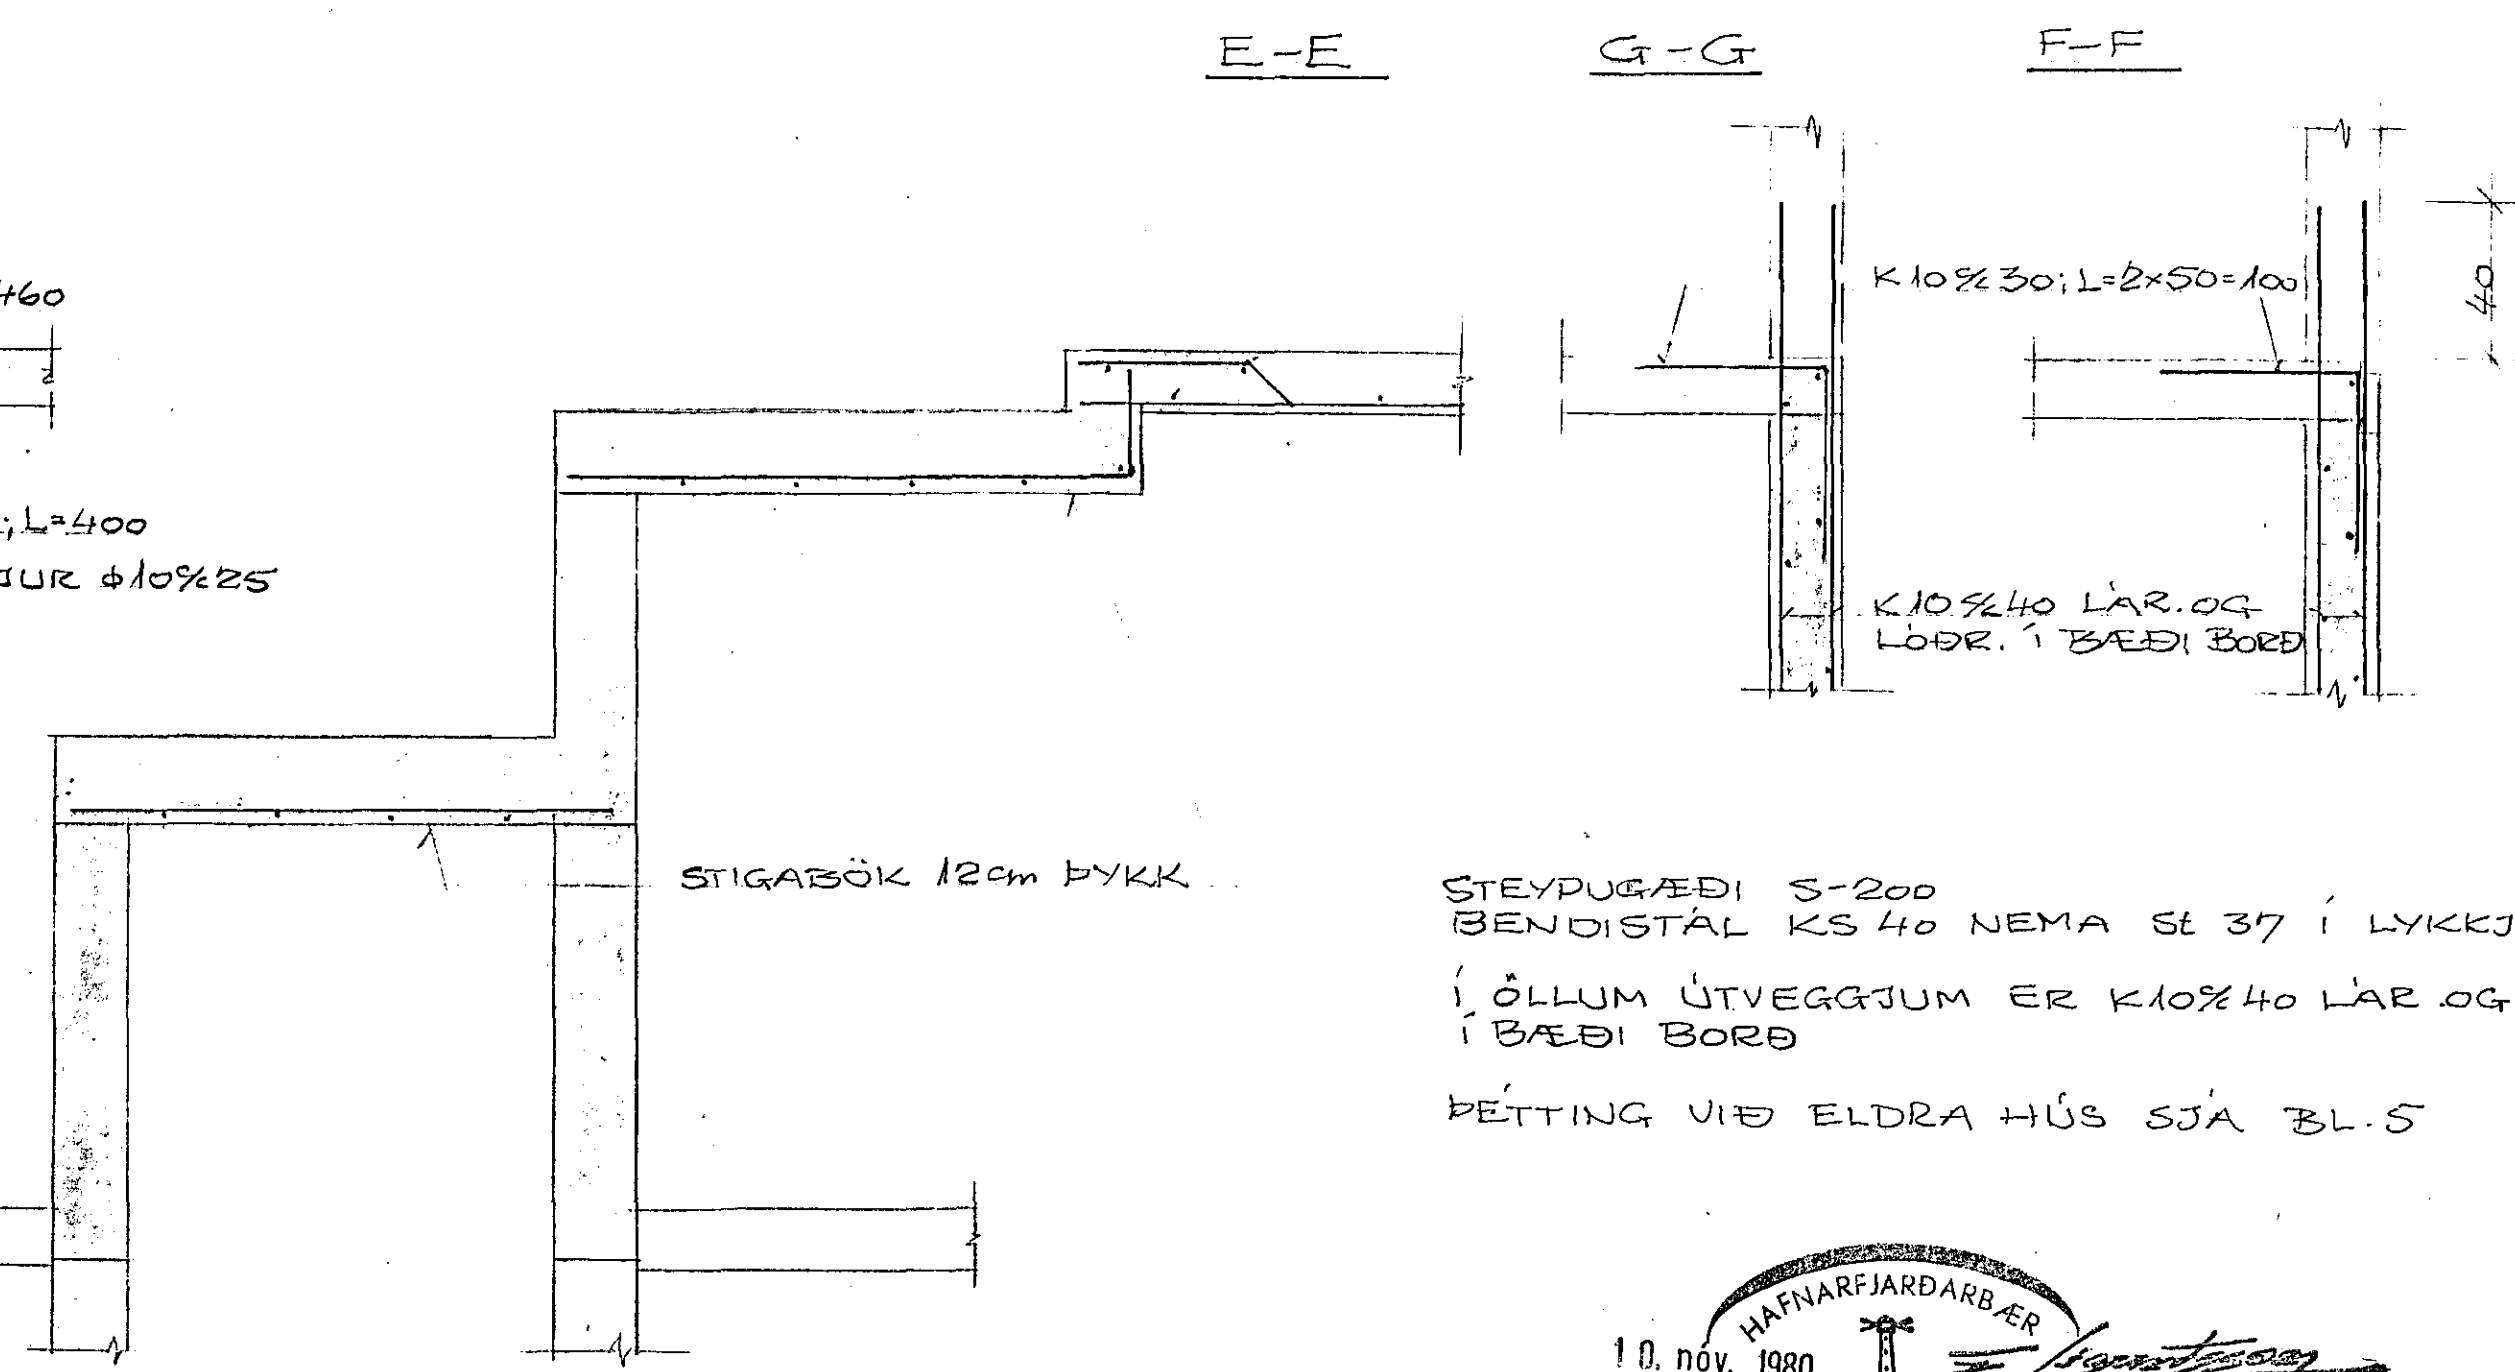

GRUNNMYND 1:50

STEYÐUGÆÐI S-200
BENDISTAL KS 40 NEMA SE 37 Í LYKKJUM
Í ÖLLUM ÚTVEGGJUM ER K10% 40 LAR OG LÖÐR.
Í BÆÐI BORD
ÞÉTTING VIÐ ELÐRA HÚS SJA BL.5

EYRARTRÖÐ 6, HAFNARF.	
VEGGIR OG MIHLÖFT	
Í NORÐURENDA	
DR. DAGS.	BREYTING
TÆKNIPJÓNUSTAN SF.	HANNAÐ UD
LÁGMULA 5 - 105 REYKJAVÍK - Sími 83844	KVARDI 1:50, 1:20
Vilhjálmur Þorláksson	TEIKNAD UD
	DAGS 20. 10. 80
	YFIRFARIÐ
	NR. 8013 AF 4