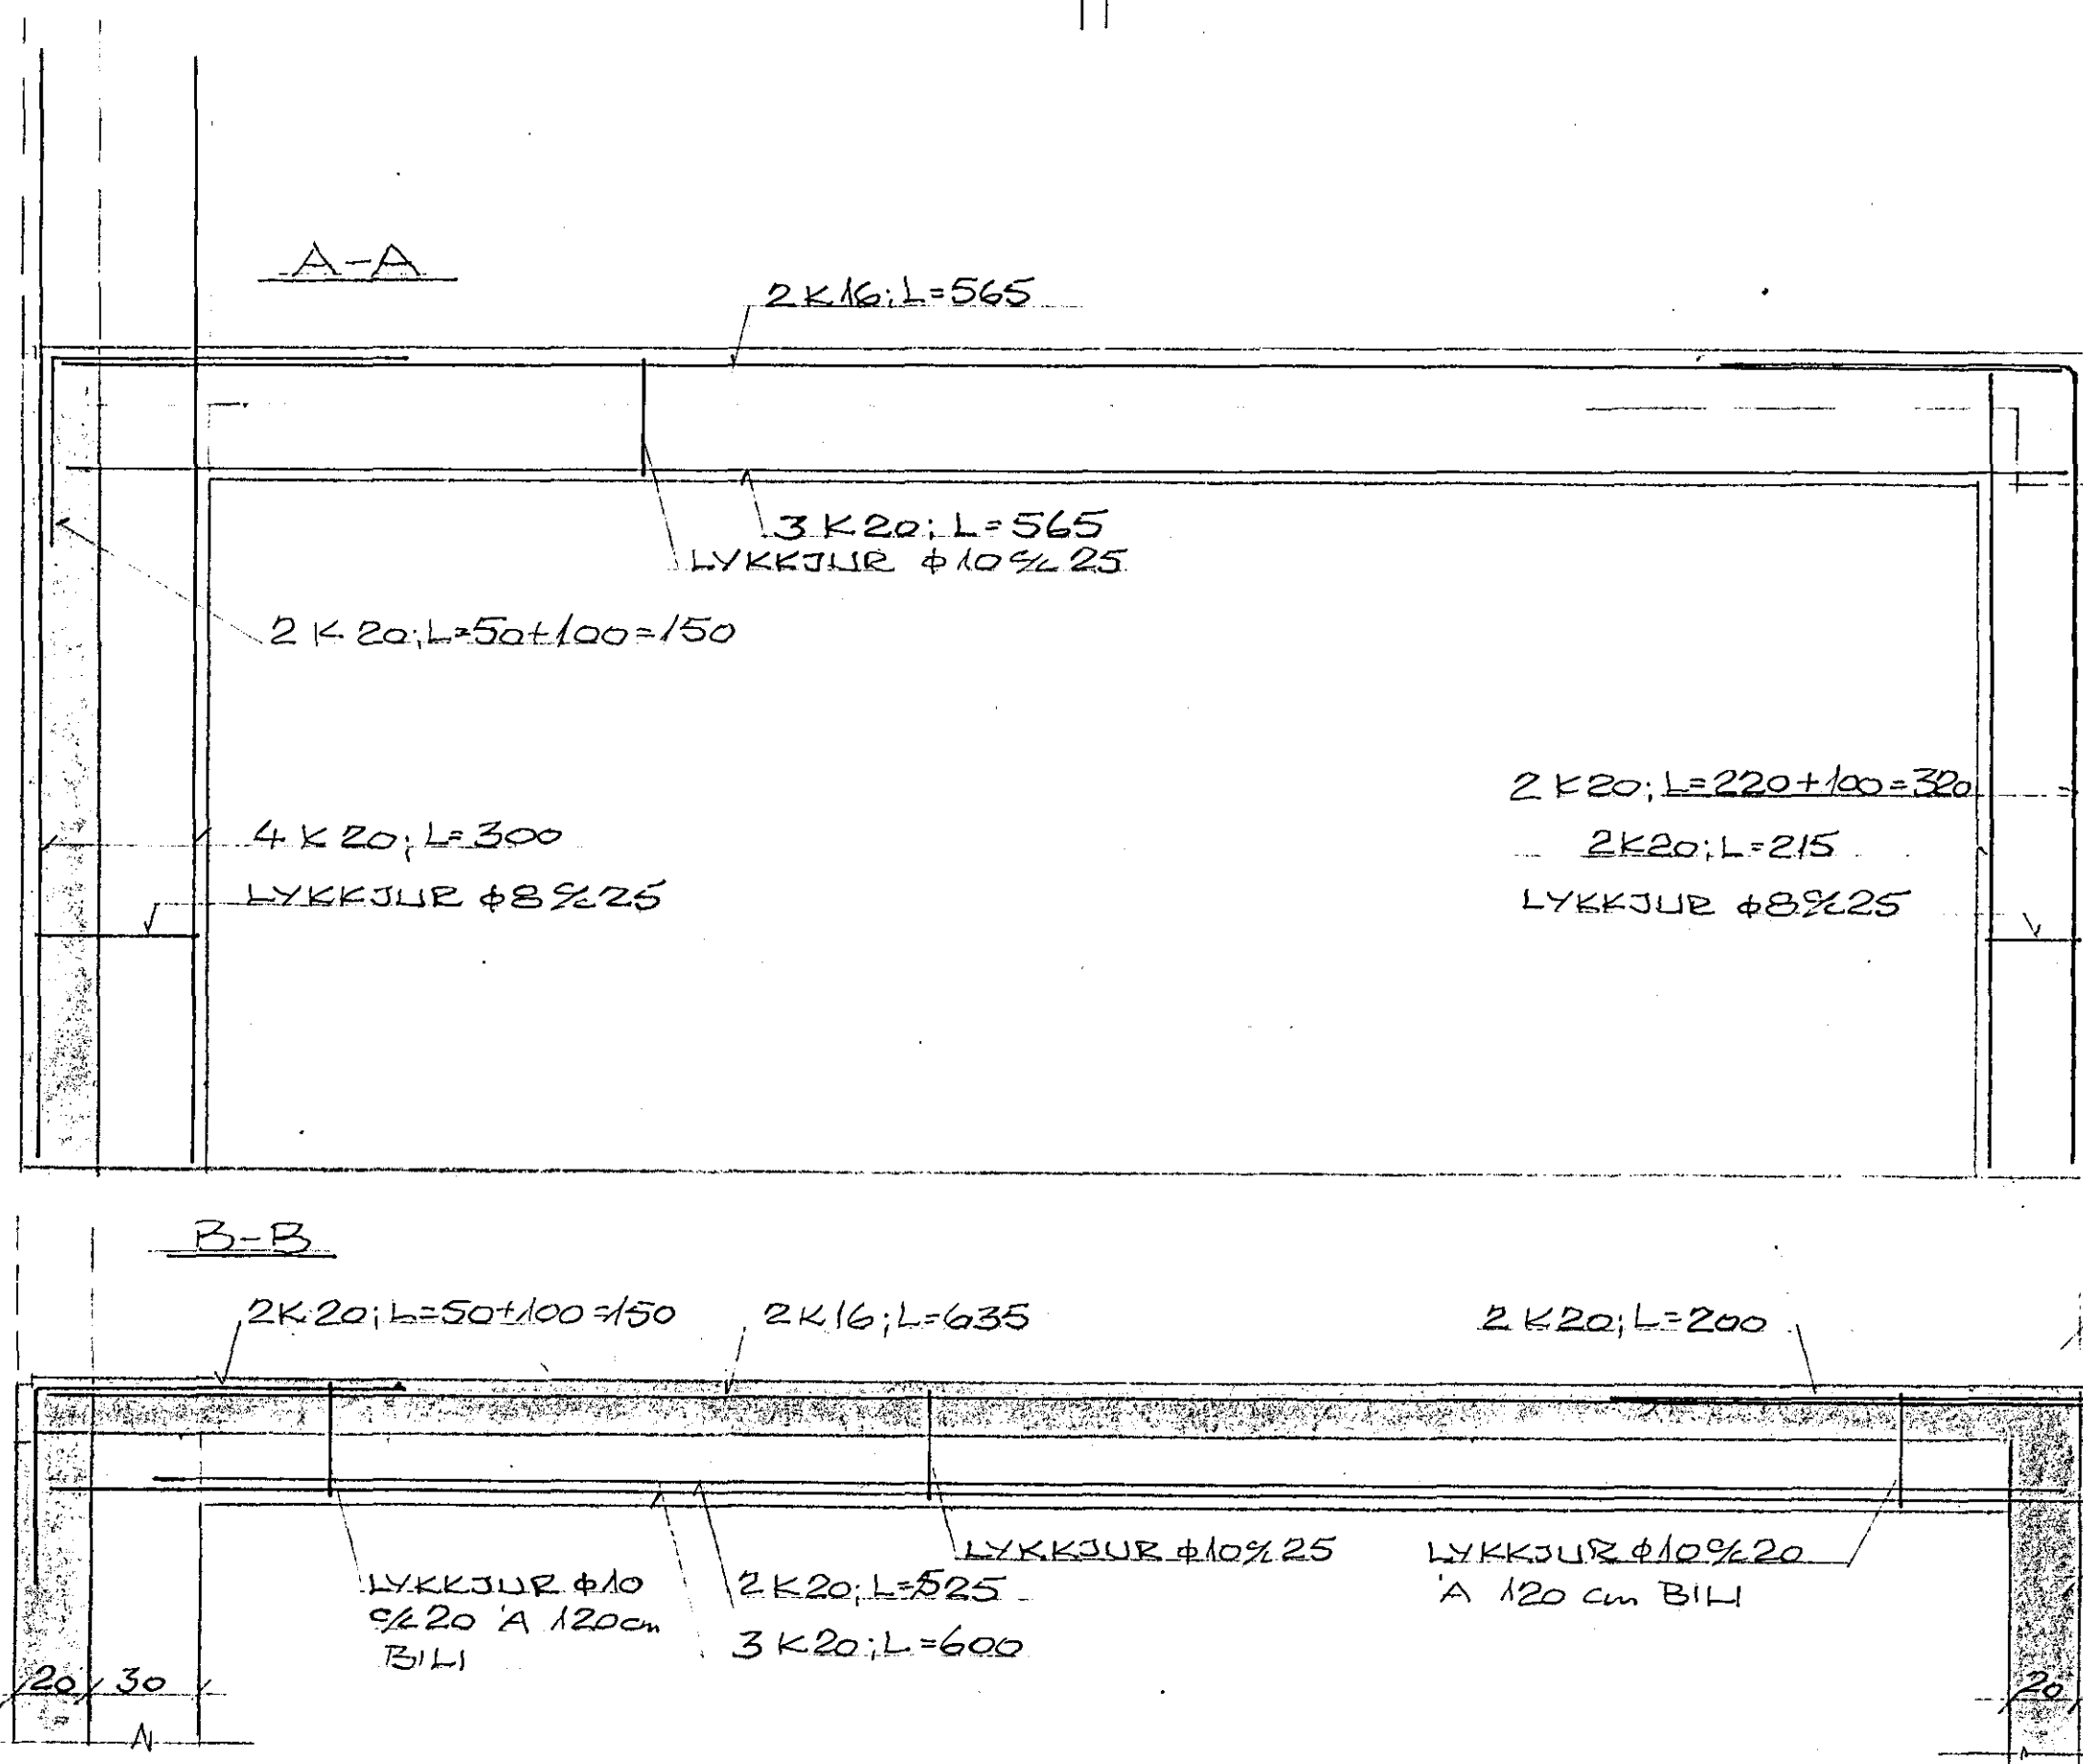

GRUNNMYND 1:50

STEYÐUGÆÐI S-200
BENDISTAL KS 40 NEMA SE 37 Í LYKKJUM
Í ÖLLUM ÚTVEGGJUM ER K10% 40 LAR OG LÖÐR.
Í BÆÐI BORD
ÞÉTTING VIÐ ELÐRA HÚS SJA BL.5

EYRARTRÖÐ 6, HAFNARF.	
VEGGIR OG MIHLÖFT	
Í NORÐURENDA	
DR. DAGS.	BREYTING
TÆKNIPJÓNUSTAN SF.	HANNAÐ UD
LÁGMULA 5 - 105 REYKJAVÍK - Sími 83844	KVARDI 1:50, 1:20
Vilhjálmur Þorláksson	TEIKNAD UD
	DAGS 20. 10. 80
	YFIRFARIÐ
	NR. 8013 AF 4