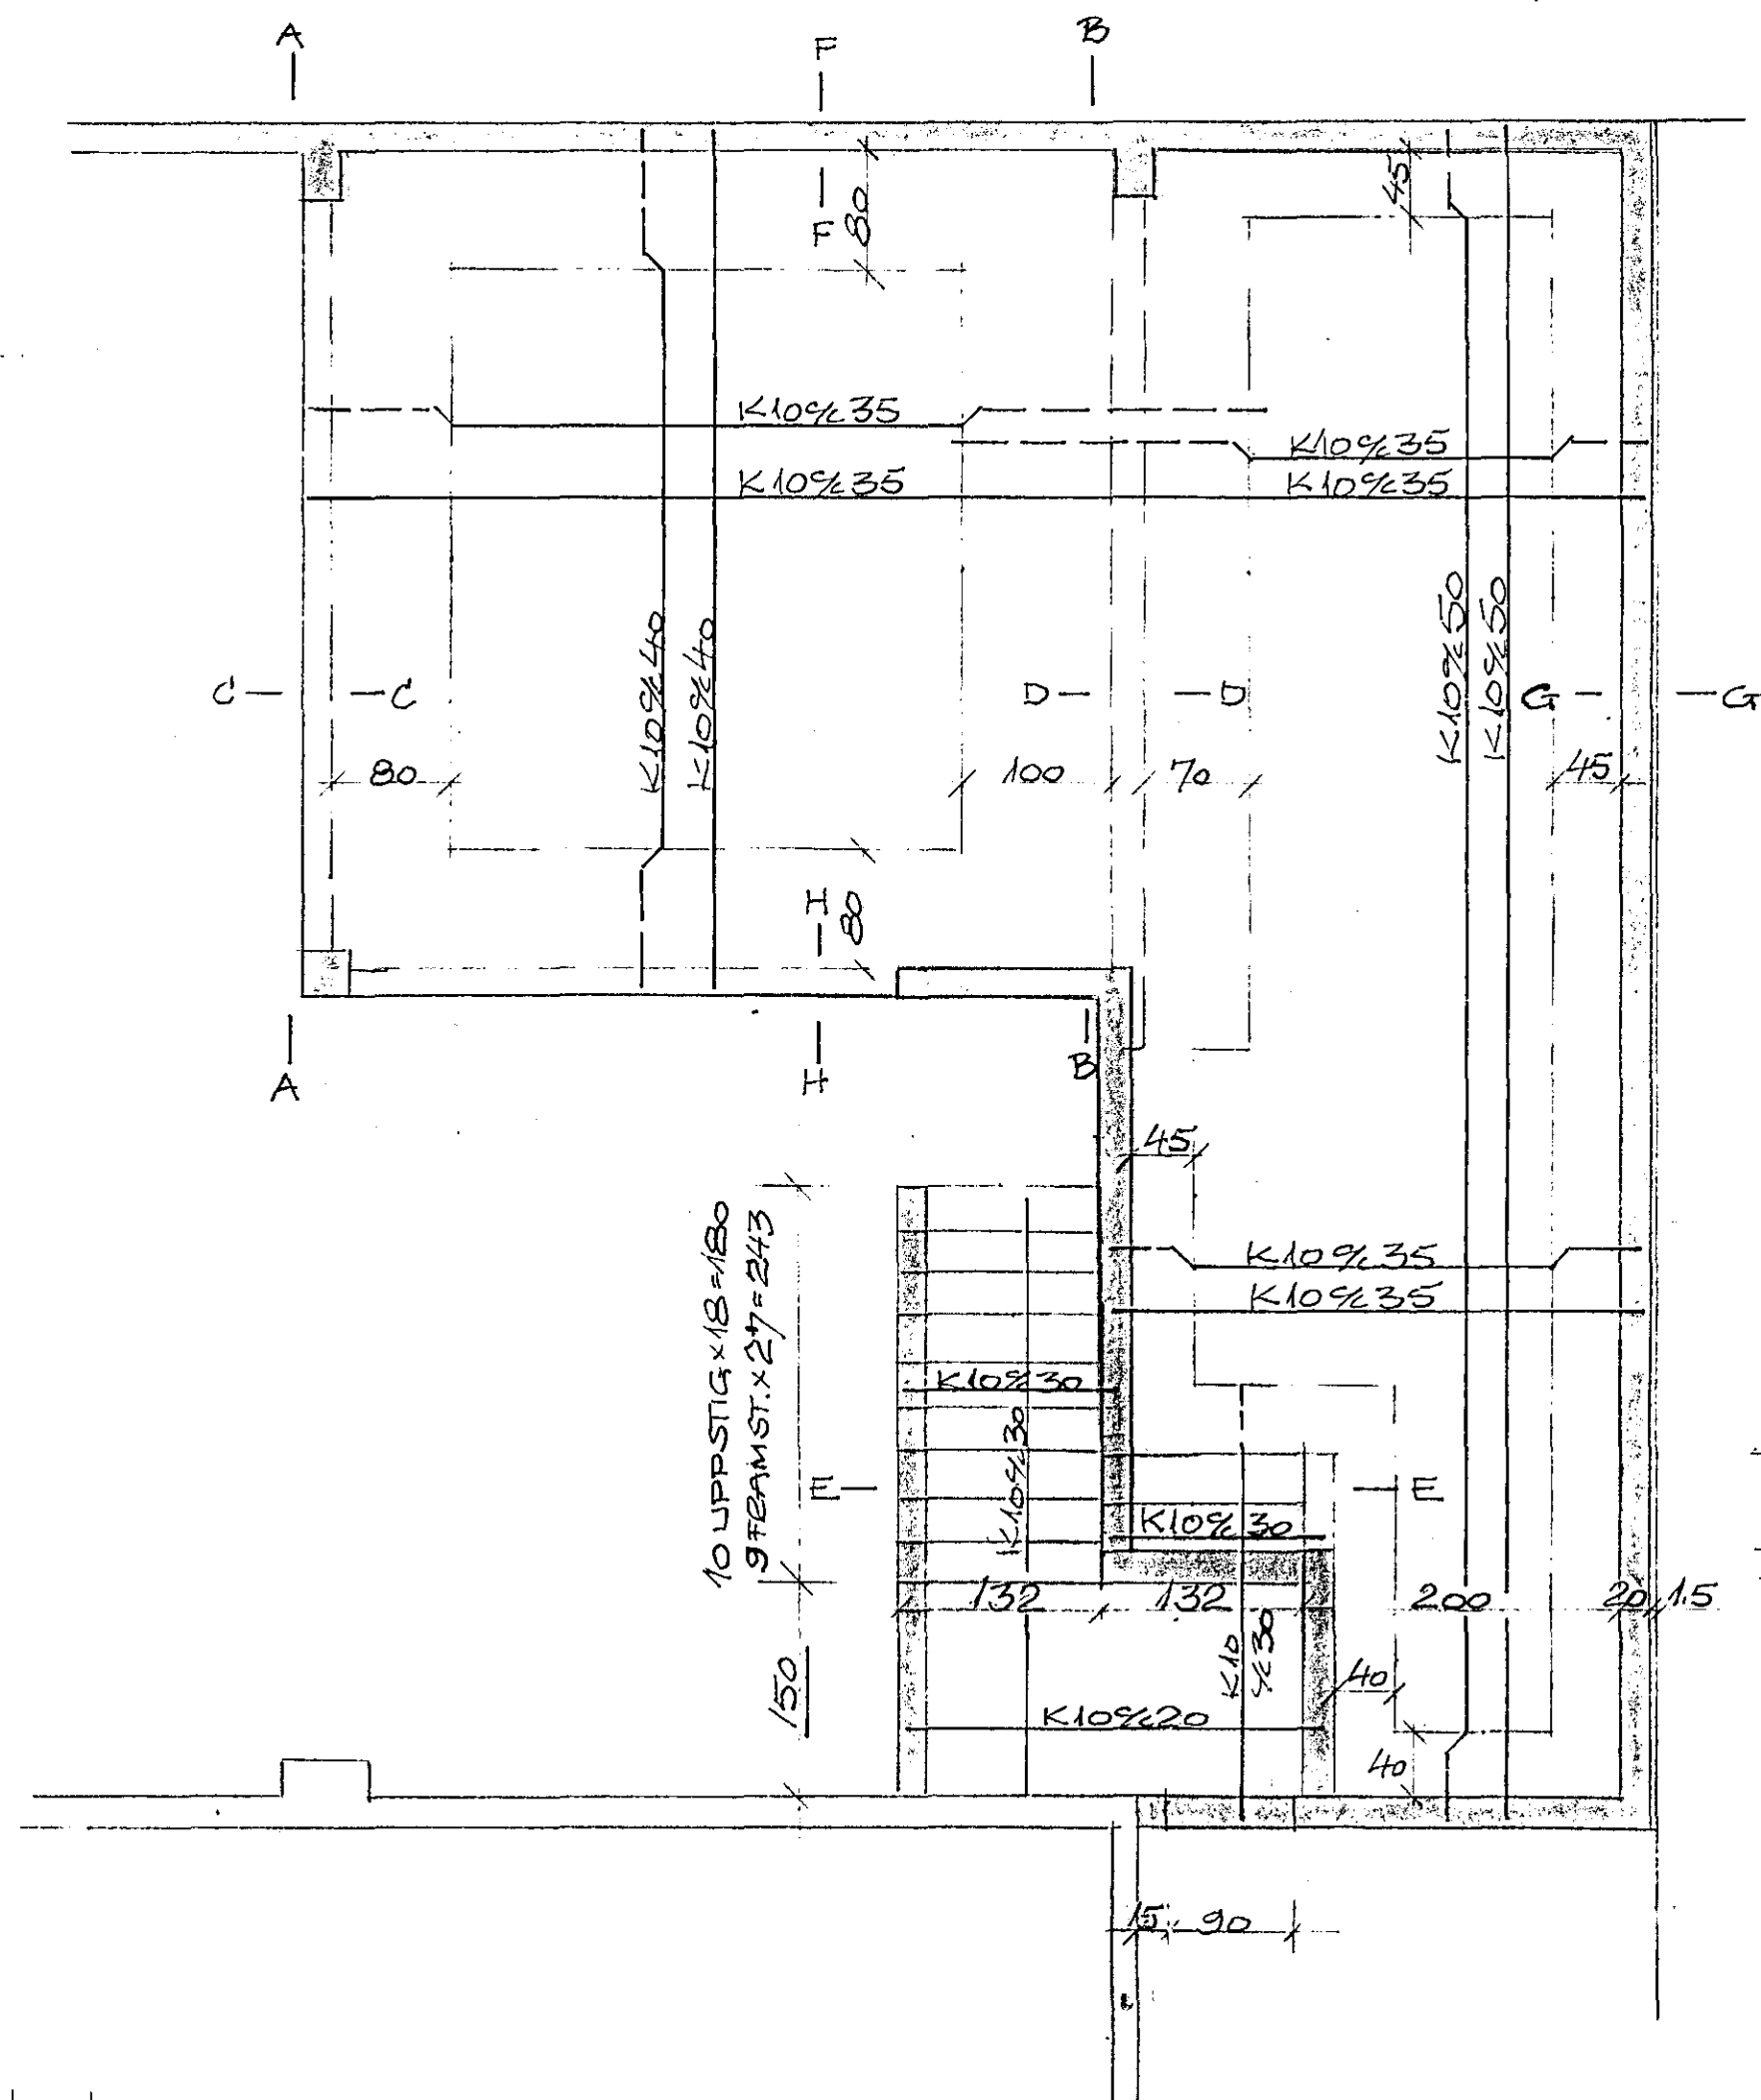

GRUNNMYND 1:50

STEYÐUGÆÐI S-200
BENDISTAL KS 40 NEMA SE 37 Í LYKKJUM
Í ÖLLUM ÚTVEGGJUM ER K10% 40 LAR OG LÖÐR.
Í BÆÐI BORD
ÞÉTTING VIÐ ELÐRA HÚS SJA BL.5

EYRARTRÖÐ 6, HAFNARF.	
VEGGIR OG MIHLÖFT	
Í NORÐURENDA	
DR. DAGS.	BREYTING
TÆKNIPJÓNUSTAN SF.	HANNAÐ UD
LÁGMULA 5 - 105 REYKJAVÍK - Sími 83844	KVARDI 1:50, 1:20
Vilhjálmur Þorláksson	TEIKNAD UD
	DAGS 20. 10. 80
	YFIRFARIÐ
	NR. 8013 AF 4