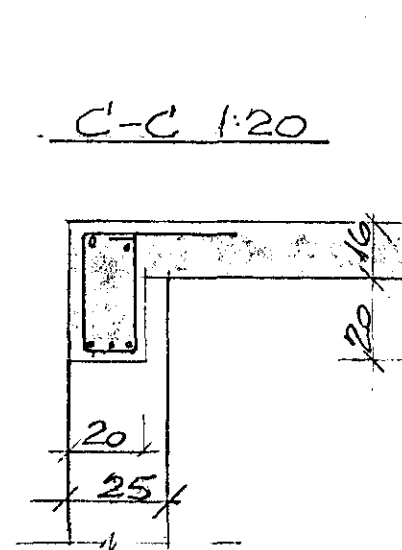

GRUNNMYND 1:50

STEYÐUGÆÐI S-200
BENDISTAL KS 40 NEMA SE 37 Í LYKKJUM
Í ÖLLUM ÚTVEGGJUM ER K10% 40 LAR OG LÖÐR.
Í BÆÐI BORD
ÞÉTTING VIÐ ELÐRA HÚS SJA BL.5

EYRARTRÖÐ 6, HAFNARF.	
VEGGIR OG MIHLÖFT	
Í NORÐURENDA	
DR. DAGS.	BREYTING
TÆKNIPJÓNUSTAN SF.	HANNAÐ UD
LÁGMULA 5 - 105 REYKJAVÍK - Sími 83844	KVARDI 1:50, 1:20
Vilhjálmur Þorláksson	TEIKNAD UD
	DAGS 20. 10. 80
	YFIRFARIÐ
	NR. 8013 AF 4