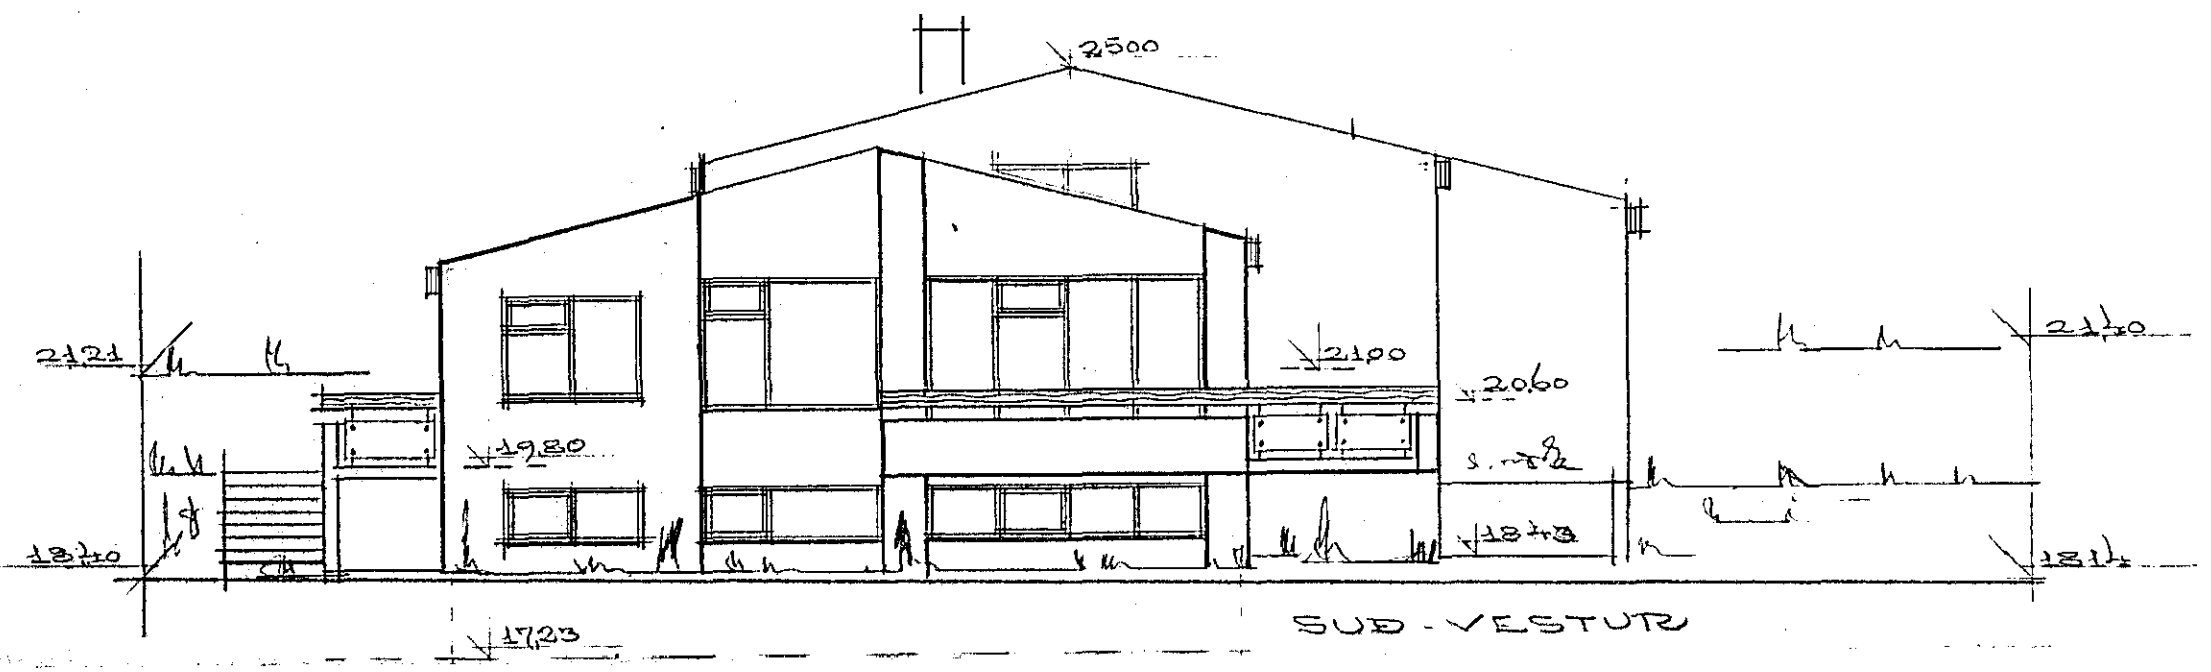

NORÐ-VESTUR

SUD-VESTUR

HANDRIDSLEIFT FÜR HJÓLAETÓL

SUD-AUSTUR

NORÐ-AUSTUR

AFSTÖÐUKYND M 1:300

REYKJAVÍK Í DES. 1983

Dagur Páll Jónsson
A.D.A.