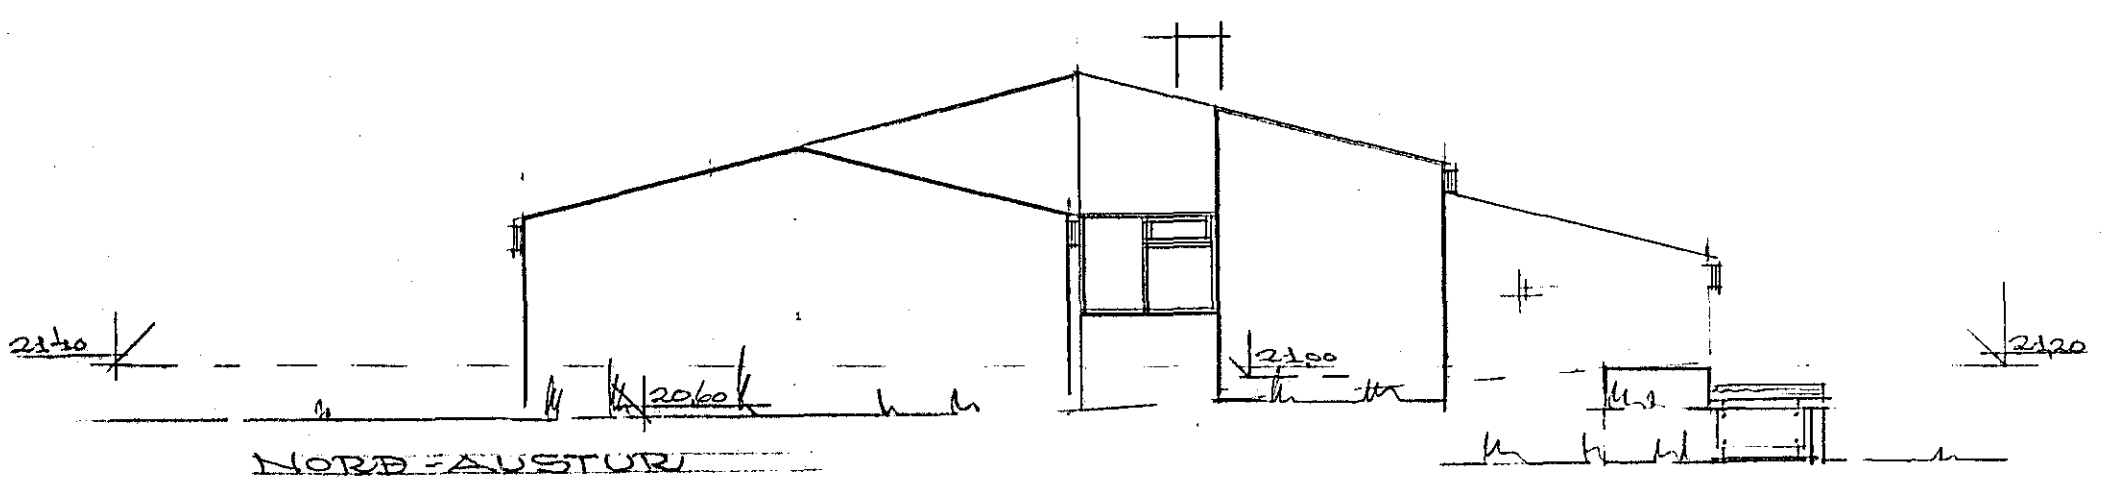

NORÐ-VESTUR

SUD-VESTUR

HANDRIDSLEIFT FÜR HJÓLAETÓL

SUD-AUSTUR

NORÐ-AUSTUR

AFSTÖÐUKYND M 1:300

REYKJAVÍK Í DES. 1983

Dagur Páll Jónsson
A.D.A.