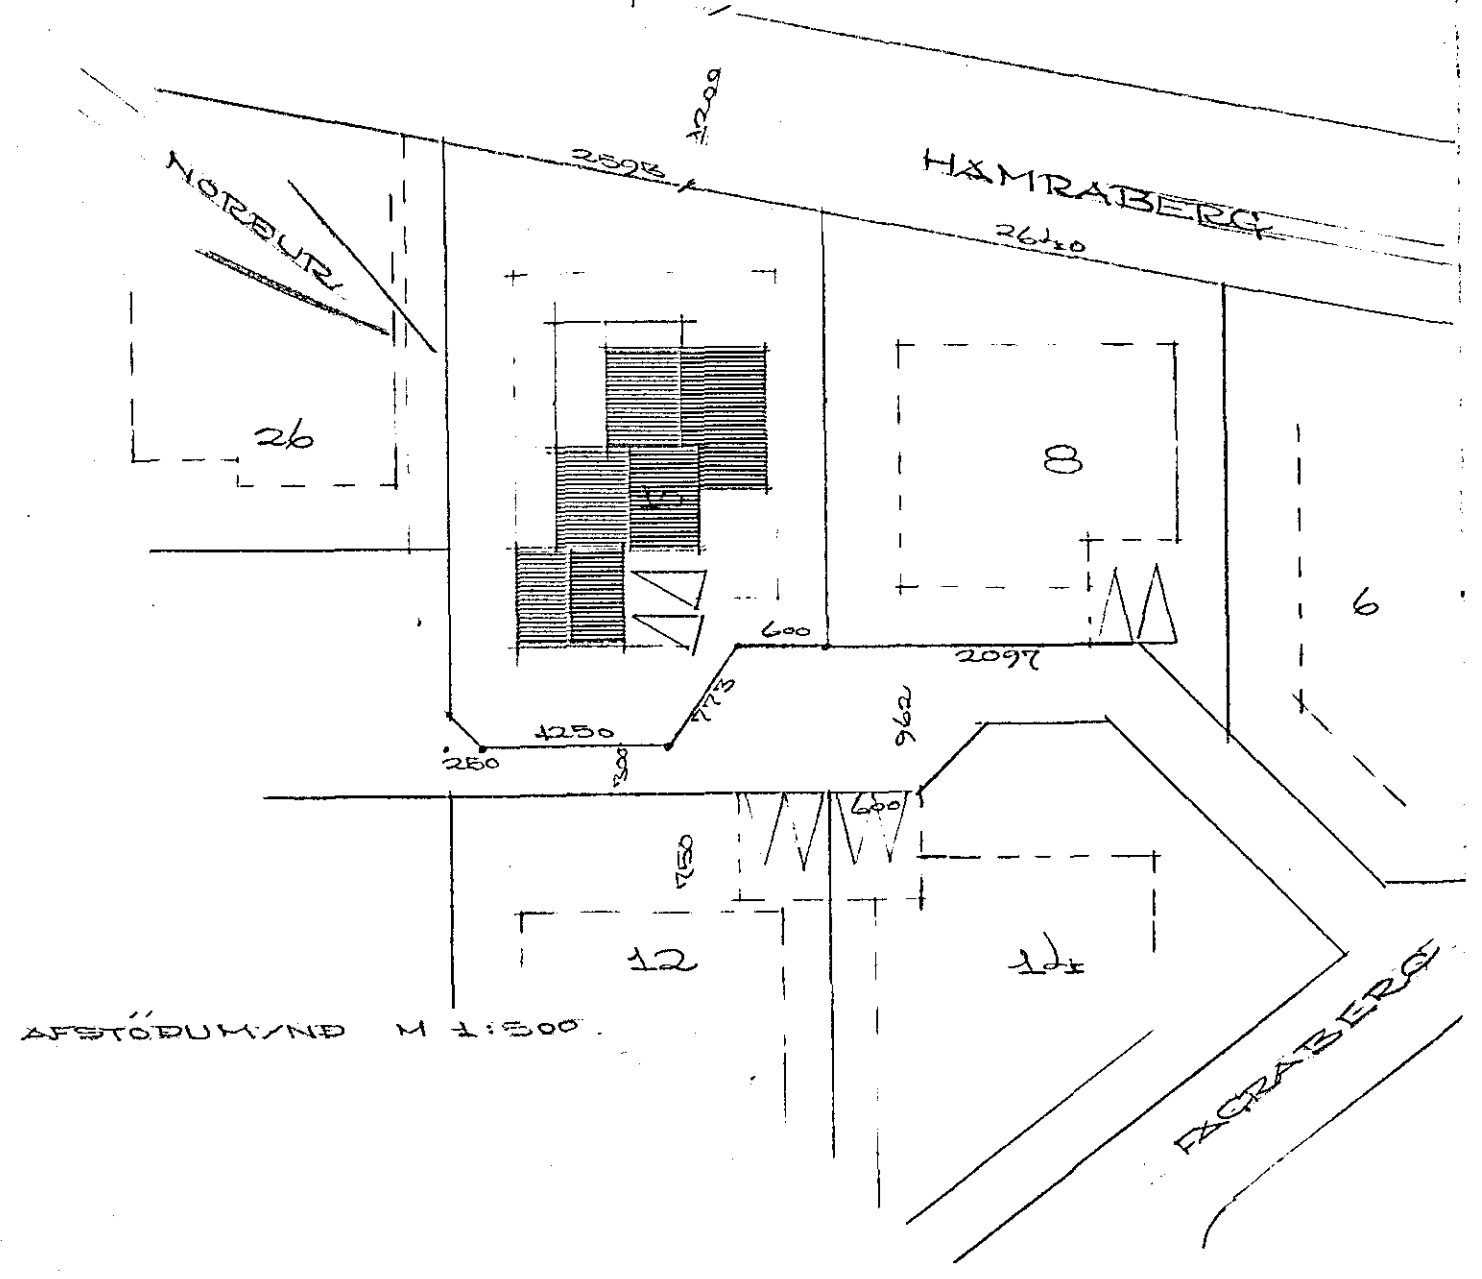

NORÐ-VESTUR

SUD-VESTUR

HANDRIDSLEIFT FÜR HJÓLAETÓL

SUD-AUSTUR

NORÐ-AUSTUR

AFSTÖÐUKYND M 1:300

REYKJAVÍK Í DES. 1983

Dagur Páll Jónsson
A.D.A.