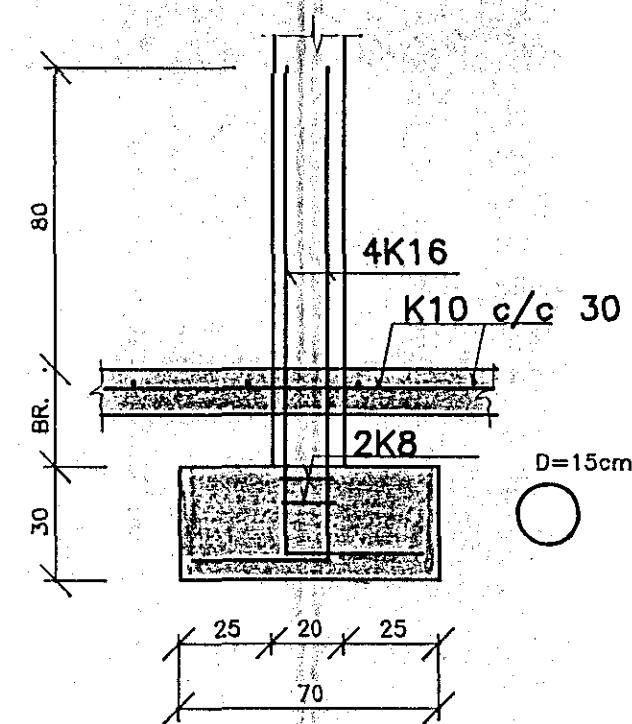

GRUNNMYND 1:50

SNID A-A 1:20

SNID B-B 1:20

SNID C-C 1:20

SÚLA S1 1:20

SNID S1-S1 1:20

SKYRINGAR

UNDIRSTÖÐUJARDVEGUR ER ÞJÖPPUD BÓLSTRABERGSFYLING (SJA BL.NR.3.00)

TÁKNAR 2K12 ER STANDI 60cm UPP ÚR SÖKKLUM.

TILVÍSANIR

ALMENNAR SKYRINGARSJA BL.NR. 3.00
GÖT OG RAUFAR SJA BL.NR. 2.01

FAGRABERG 14, HAFNARFIRDI	
UNDIRSTÖÐUR GRUNNMYND OG SNID	
DAGS: 19.07.1989	KVARÐI: 1:50, 1:20
HANNAÐI: J.B. <i>Július</i>	VERK NR: 00489
BREYTING:	BLAÐ NR: 3.01