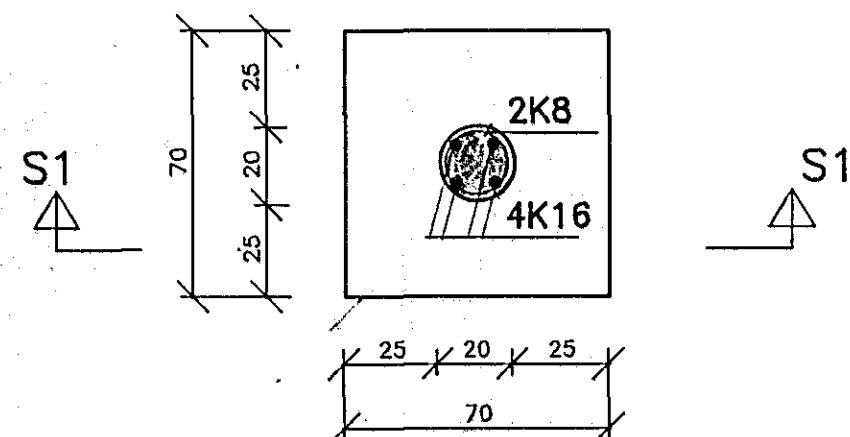

GRUNNMYND 1:50

SNID A-A 1:20

SNID B-B 1:20

SNID C-C 1:20

SÚLA S1 1:20

SNID S1-S1 1:20

SKYRINGAR

UNDIRSTÖÐUJARDVEGUR ER ÞJÖPPUD BÓLSTRABERGSFYLING (SJA BL.NR.3.00)

TÁKNAR 2K12 ER STANDI 60cm UPP ÚR SÖKKLUM.

TILVÍSANIR

ALMENNAR SKYRINGARSJA BL.NR. 3.00
GÖT OG RAUFAR SJA BL.NR. 2.01

FAGRABERG 14, HAFNARFIRDI	
UNDIRSTÖÐUR GRUNNMYND OG SNID	
DAGS: 19.07.1989	KVARÐI: 1:50, 1:20
HANNAÐI: J.B. <i>Július</i>	VERK NR: 00489
BREYTING:	BLAÐ NR: 3.01