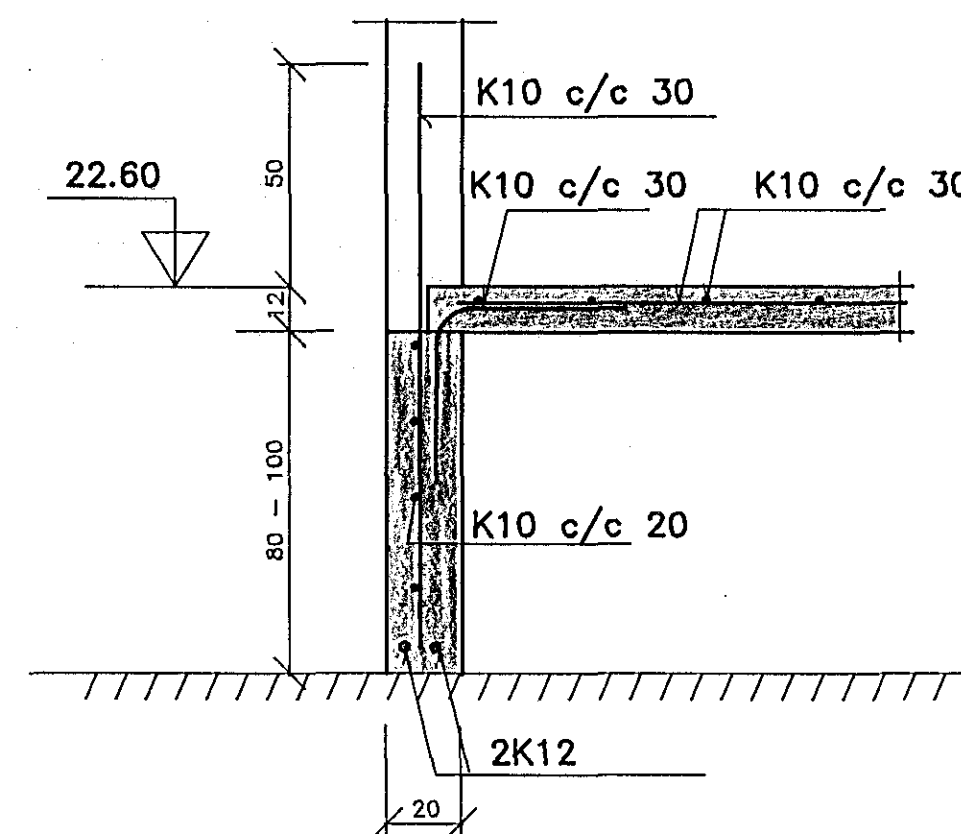

GRUNNMYND 1:50

SNID A-A 1:20

SNID B-B 1:20

SNID C-C 1:20

SÚLA S1 1:20

SNID S1-S1 1:20

SKYRINGAR

UNDIRSTÖÐUJARDVEGUR ER ÞJÖPPUD BÓLSTRABERGSFYLING (SJA BL.NR.3.00)

TÁKNAR 2K12 ER STANDI 60cm UPP ÚR SÖKKLUM.

TILVÍSANIR

ALMENNAR SKYRINGARSJA BL.NR. 3.00
GÖT OG RAUFAR SJA BL.NR. 2.01

FAGRABERG 14, HAFNARFIRDI	
UNDIRSTÖÐUR GRUNNMYND OG SNID	
DAGS: 19.07.1989	KVARÐI: 1:50, 1:20
HANNAÐI: J.B. <i>Július</i>	VERK NR: 00489
BREYTING:	BLAÐ NR: 3.01