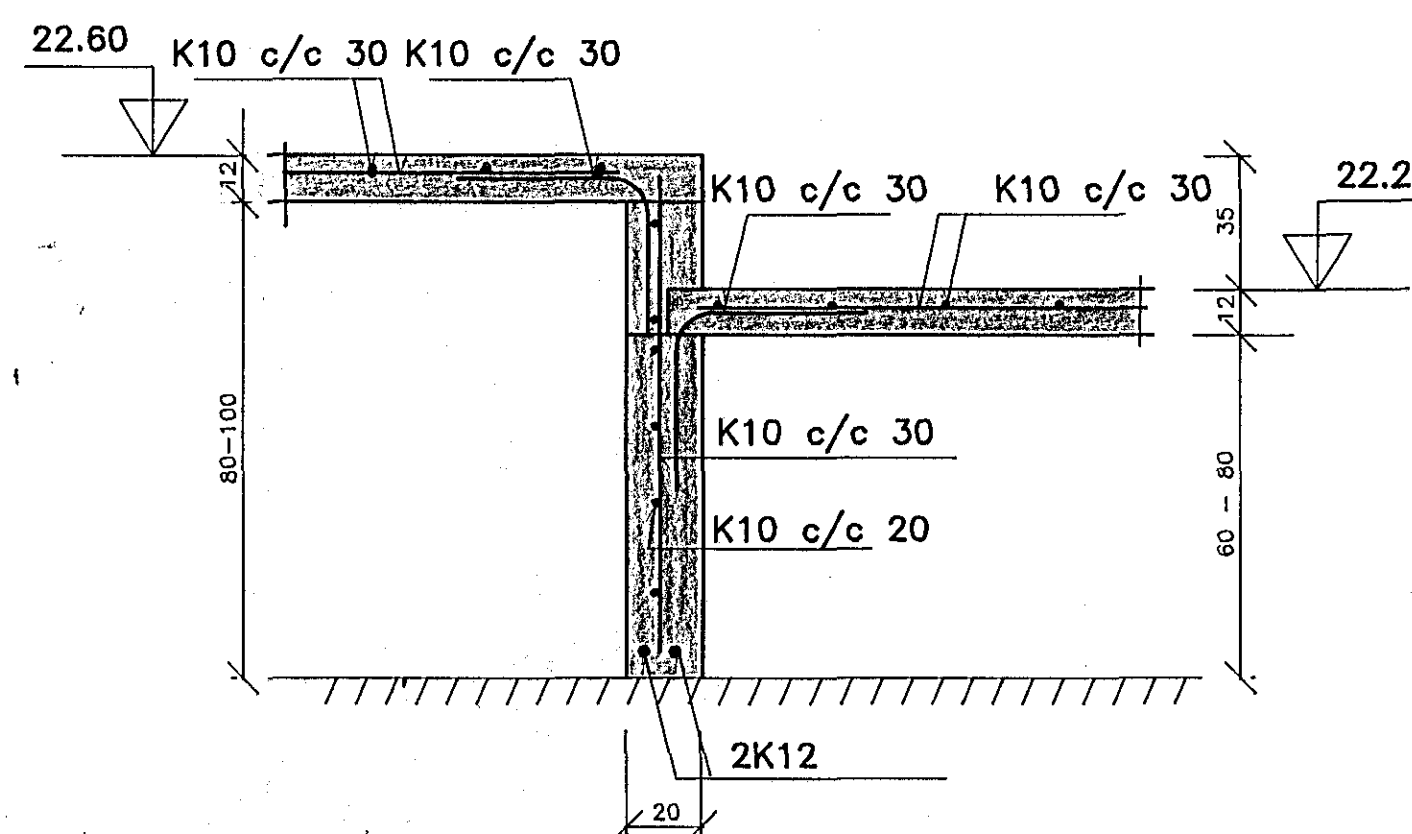

GRUNNMYND 1:50

SNID A-A 1:20

SNID B-B 1:20

SNID C-C 1:20

SÚLA S1 1:20

SNID S1-S1 1:20

SKYRINGAR

UNDIRSTÖÐUJARDVEGUR ER ÞJÖPPUD BÓLSTRABERGSFYLING (SJA BL.NR.3.00)

TÁKNAR 2K12 ER STANDI 60cm UPP ÚR SÖKKLUM.

TILVÍSANIR

ALMENNAR SKYRINGARSJA BL.NR. 3.00
GÖT OG RAUFAR SJA BL.NR. 2.01

FAGRABERG 14, HAFNARFIRDI	
UNDIRSTÖÐUR GRUNNMYND OG SNID	
DAGS: 19.07.1989	KVARÐI: 1:50, 1:20
HANNAÐI: J.B. <i>Július</i>	VERK NR: 00489
BREYTING:	BLAÐ NR: 3.01