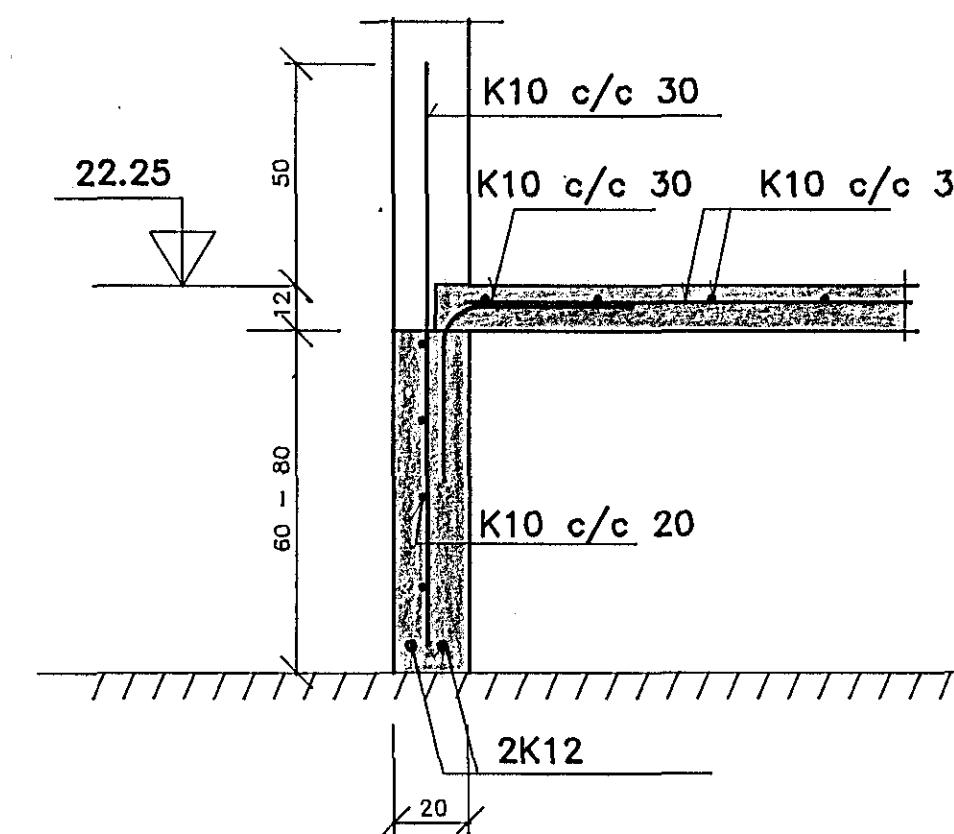

GRUNNMYND 1:50

SNID A-A 1:20

SNID B-B 1:20

SNID C-C 1:20

SÚLA S1 1:20

SNID S1-S1 1:20

SKYRINGAR

UNDIRSTÖÐUJARDVEGUR ER ÞJÖPPUD BÓLSTRABERGSFYLING (SJA BL.NR.3.00)

TÁKNAR 2K12 ER STANDI 60cm UPP ÚR SÖKKLUM.

TILVÍSANIR

ALMENNAR SKYRINGARSJA BL.NR. 3.00
GÖT OG RAUFAR SJA BL.NR. 2.01

FAGRABERG 14, HAFNARFIRDI	
UNDIRSTÖÐUR GRUNNMYND OG SNID	
DAGS: 19.07.1989	KVARÐI: 1:50, 1:20
HANNAÐI: J.B. <i>Július</i>	VERK NR: 00489
BREYTING:	BLAÐ NR: 3.01