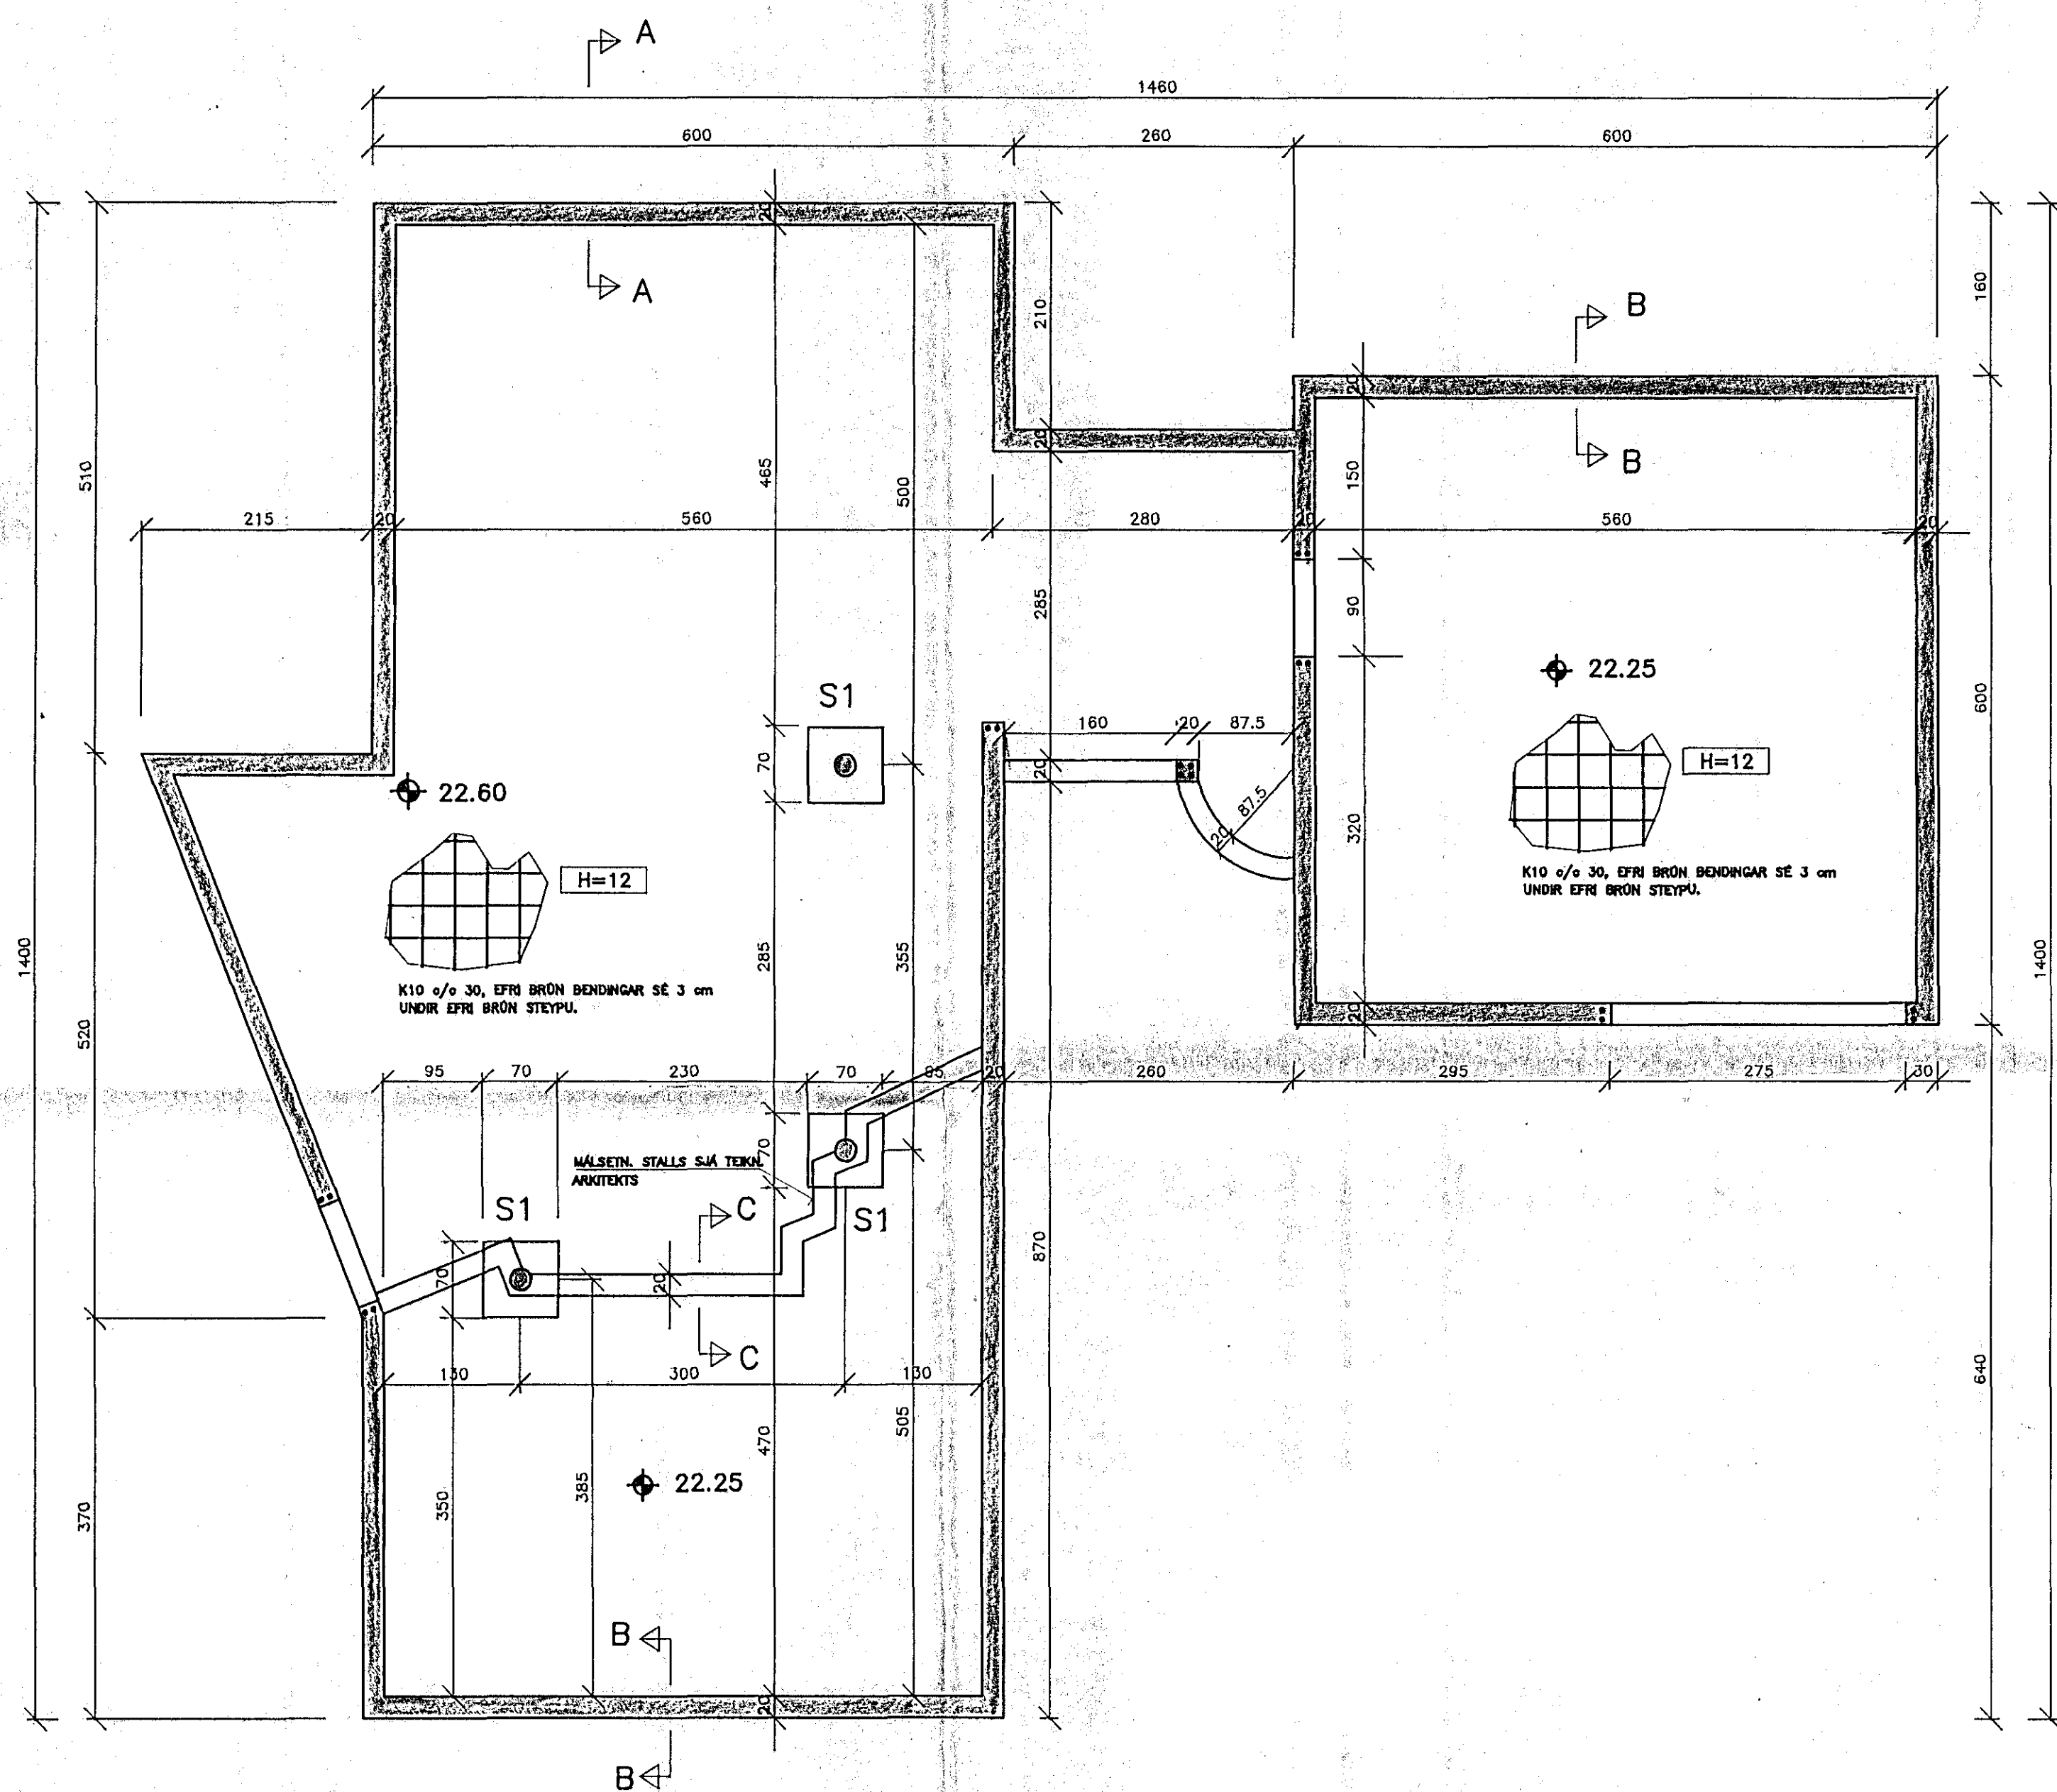

GRUNNMYND 1:50

SNID A-A 1:20

SNID B-B 1:20

SNID C-C 1:20

SÚLA S1 1:20

SNID S1-S1 1:20

SKYRINGAR

UNDIRSTÖÐUJARDVEGUR ER ÞJÖPPUD BÓLSTRABERGSFYLING (SJA BL.NR.3.00)

TÁKNAR 2K12 ER STANDI 60cm UPP ÚR SÖKKLUM.

TILVÍSANIR

ALMENNAR SKYRINGARSJA BL.NR. 3.00
GÖT OG RAUFAR SJA BL.NR. 2.01

FAGRABERG 14, HAFNARFIRDI	
UNDIRSTÖÐUR GRUNNMYND OG SNID	
DAGS: 19.07.1989	KVARÐI: 1:50, 1:20
HANNAÐI: J.B. <i>Július</i>	VERK NR: 00489
BREYTING:	BLAÐ NR: 3.01