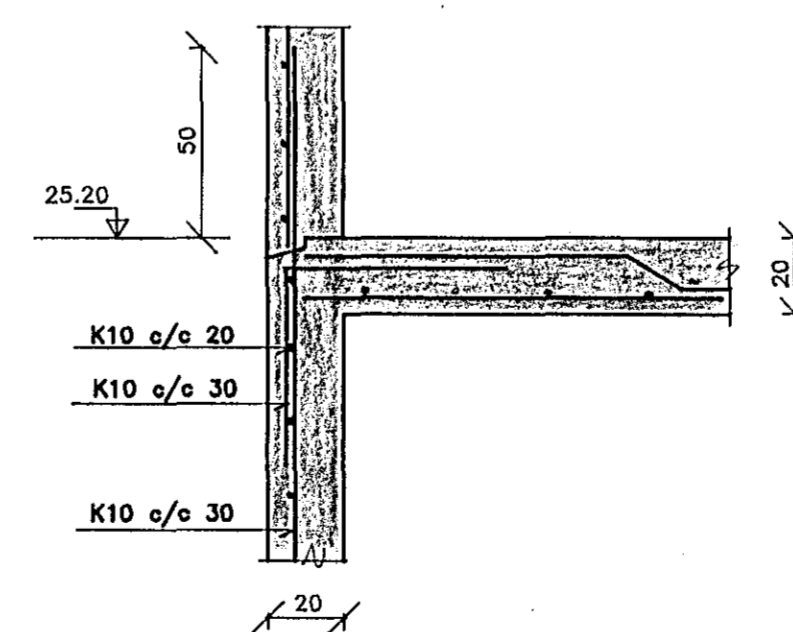

VEGGUR Í LÍNU A 1:50

VEGGUR Í LÍNU B 1:50

VEGGUR Í LÍNU C 1:50

VEGGUR Í LÍNU D 1:50

SNID A-A 1:20

SNID B-B 1:20

SKÝRINGAR

TILVÍSANIR

DAGS: 03.08.89	KVARÐ: 1:50, 1:20
HANNAÐ: J.B	VERK NR.: 00489
BREYTING	BLAB NR.: 3.04