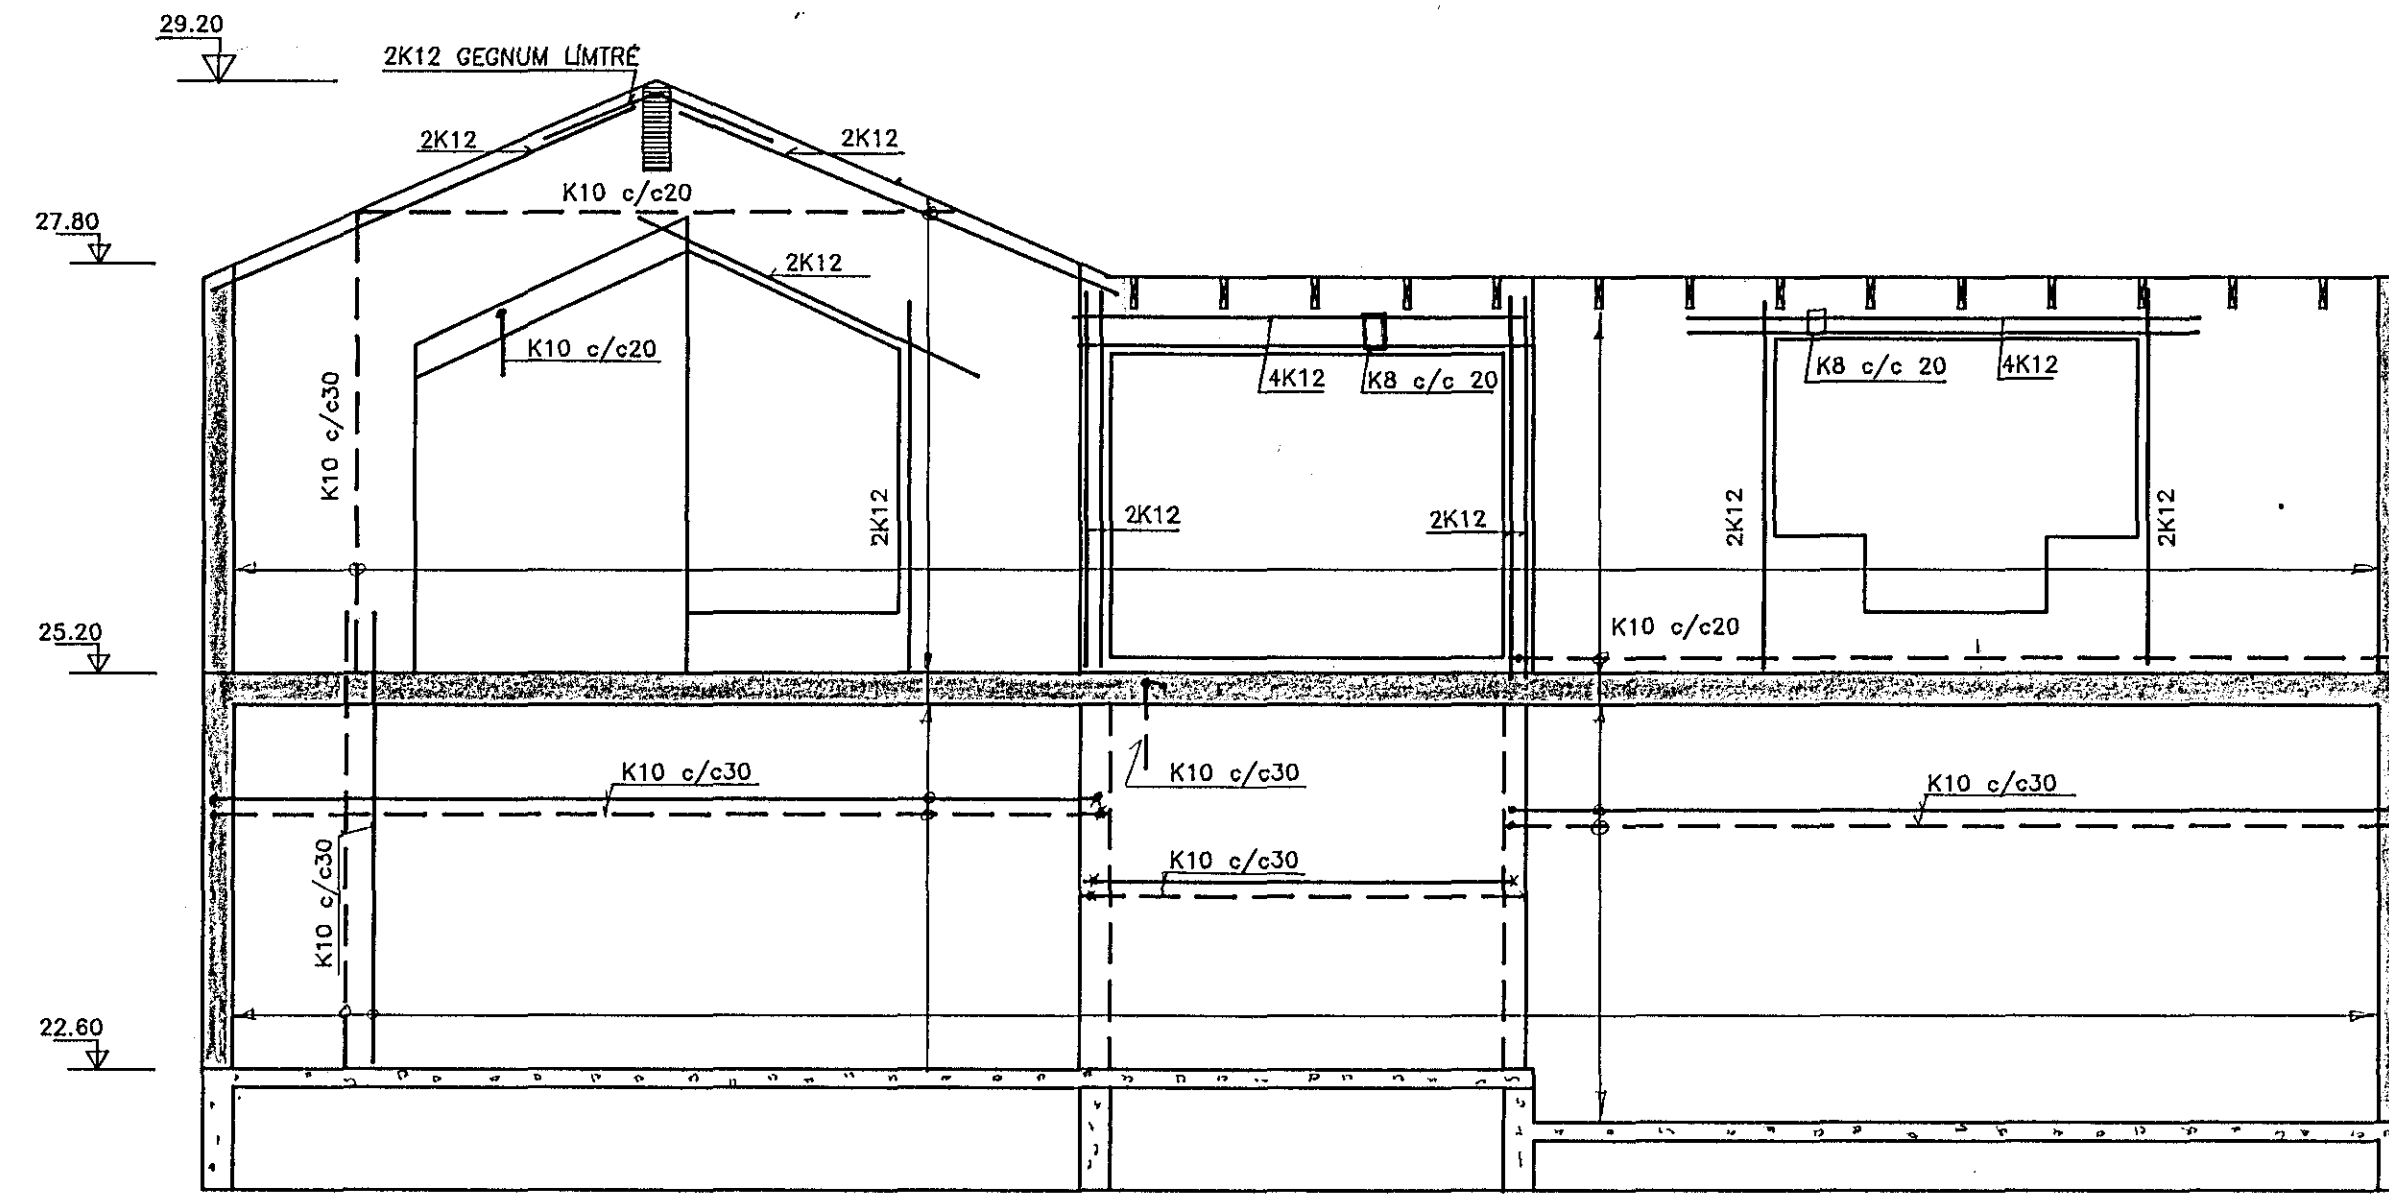

VEGGUR Í LÍNU 1 1:50

VEGGUR Í LÍNU 2 1:50

VEGGUR V1 1:50

SKÝRINGAR

TÁKNAR 2K12 ER NÁI 50cm ÚT FYRIR OP, NEMA ANNAD SÉ SÝNT Á TEIKNINGU

TILVÍSANIR

ALMENNAR SKÝRINGAR .....SJÁ BL.NR. 3.00  
VEGGIR Í LÍNUM A,B,C OG D SJÁ BL.NR. 3.04