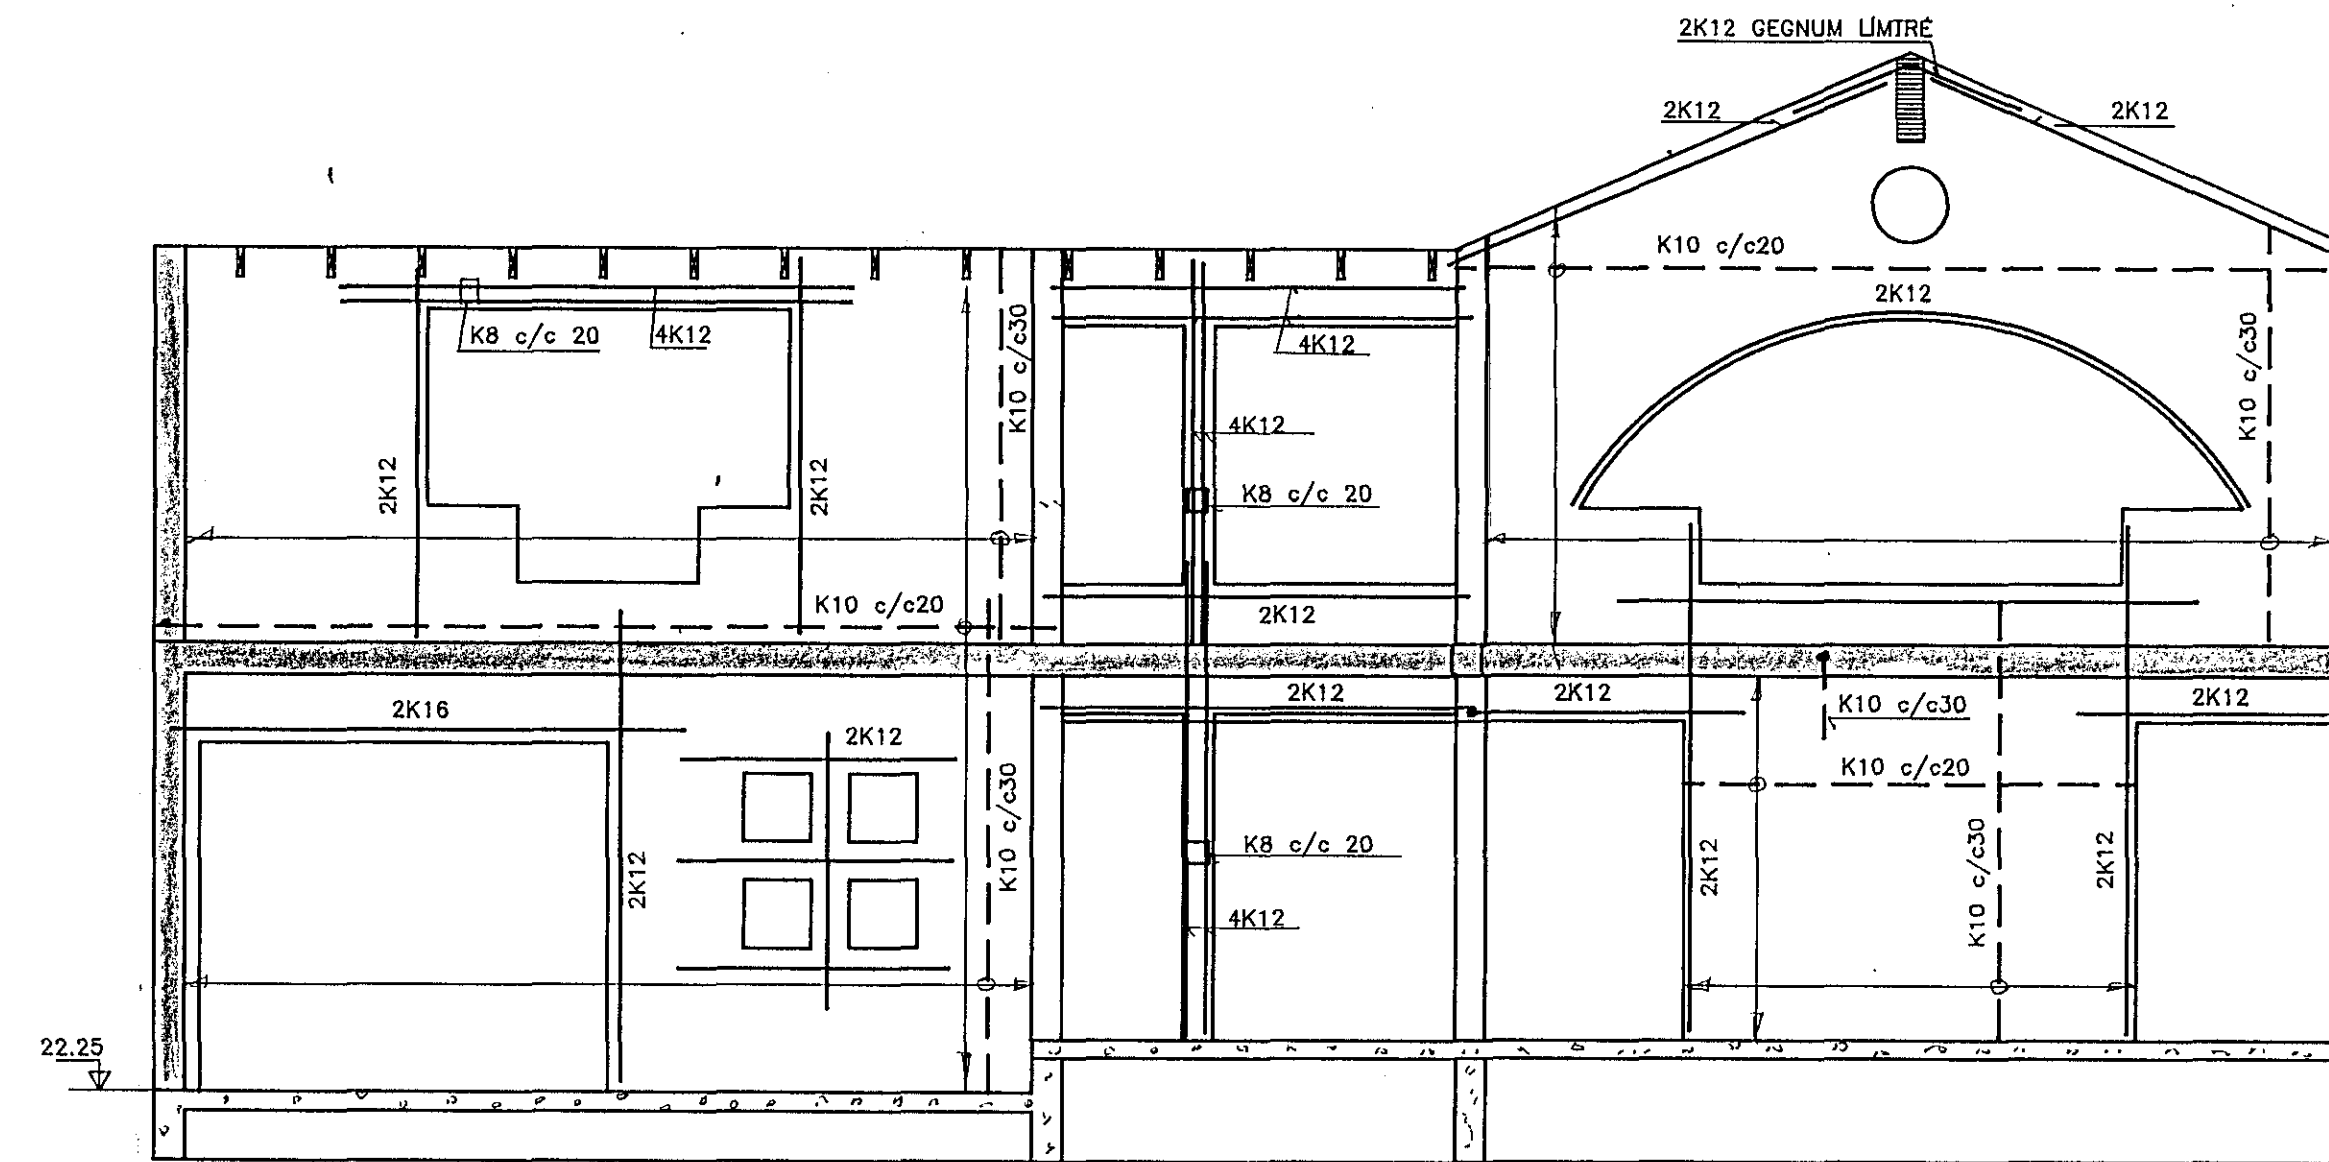

VEGGUR Í LÍNU 1 1:50

VEGGUR Í LÍNU 2 1:50

VEGGUR V1 1:50

SKÝRINGAR

TÁKNAR 2K12 ER NÁI 50cm ÚT FYRIR OP, NEMA ANNAD SÉ SÝNT Á TEIKNINGU

TILVÍSANIR

ALMENNAR SKÝRINGAR .....SJÁ BL.NR. 3.00  
VEGGIR Í LÍNUM A,B,C OG D SJÁ BL.NR. 3.04